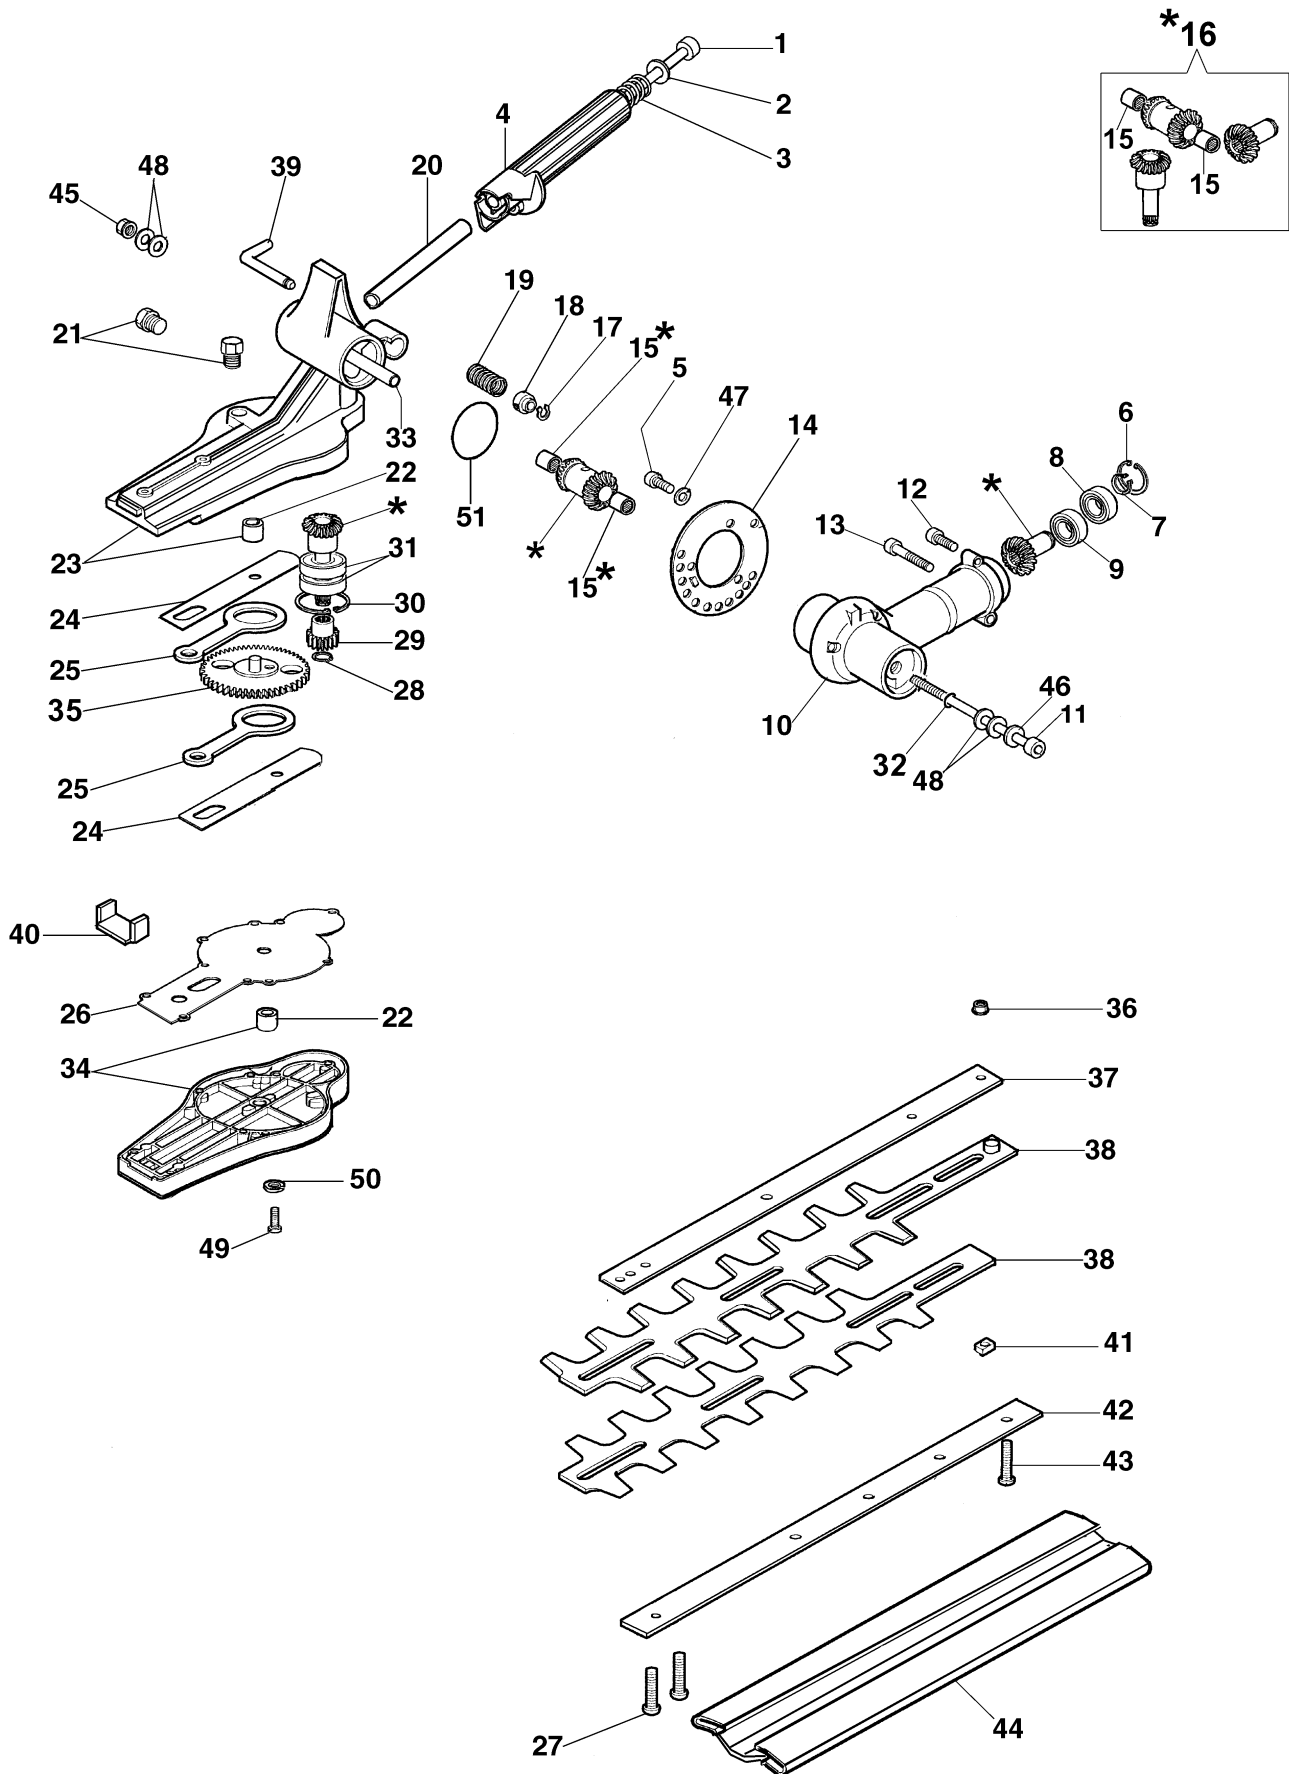

Ref.Nu	Qty	Part number	Description	Validity from	Validity till	Notes	Bulletin
1	4	3891043R	Screw				
2	1	61370052R	Clamp				
3	1	61370259	Handle				
4	5	3893060R	Screw				
5	1	61370043R	Lever				
6	1	61370260	Lever group				
7	1	61370044AR	Throttle lever				
8	1	61370198R	Spacer				
9	1	61240150R	Knob				
10	1	61290011R	Tube Ø24				
11	1	61170075R	Drive shaft				
12	1	61370270	Complete handle				
13	1	61370032R	Cable				
14	1	61370220AR	Throttle cable				
15	1	4160463AR	Single harness				
16	1	61370214R	Tool kit				
17	1	61370446A	Labels kit				
18	1	61370134R	Band				
19	1	3914003R	Nut				
20	1	3891050R	Screw				

Ref.Nu	Qty	Part number	Description	Validity from	Validity till	Notes	Bulletin
1	1	3901061	Screw				
2	1	3918007	Washer				
3	1	58050016	Spring				
4	1	58050018	Handle				
5	3	3901062R	Screw				
6	1	3025027	Snap ring				
7	1	3024009R	Ring				
8	1	3035046	Bearing				
9	1	3034023	Bearing				
10	1	58050048	Half case				
11	1	3901060	Screw				
12	1	3802003	Screw				
13	1	3901016	Screw				
14	1	58050005	Disk				
15	2	3037007	Bearing				
16	1	58050058A	Bevel gear set				
17	1	3024006	Snap ring				
18	1	58050014	Bushing				
19	1	58050015	Spring				
20	1	58050017	Pipe				
21	2	61040071R	Cap				
22	1	3067006R	Bushing				
23	1	58052008A	Gear housing				
24	2	58040057	Plate				
25	2	58040227AR	Connecting rod				
26	1	58050004	Gasket				
27	2	3801057	Screw				
28	1	3024008	Snap ring				
29	1	58050011	Sprocket				
30	1	3025020	Snap ring				
31	2	3035009	Bearing				
32	1	008200282	O-ring				
33	1	58050012	Pipe				
34	1	58050002	Cover				
35	1	58040101	Chain sprocket				
36	4	3980014R	Nut				
37	1	58050022	Support				
38	2	58050021R	Blade				
39	1	58050013A	Pin				
40	1	58040077A	Gasket				
41	6	58040051	Spacer				
42	1	58050023	Support				
43	4	3979021	Screw				
44	1	58050024	Guard				
45	1	3914003R	Nut				
46	2	3918005	Washer				
47	3	3819006R	Washer				
48	4	3057005	Washer				
49	7	3960074	Screw				
50	7	3819005R	Washer				
51	1	099900090	O-ring				