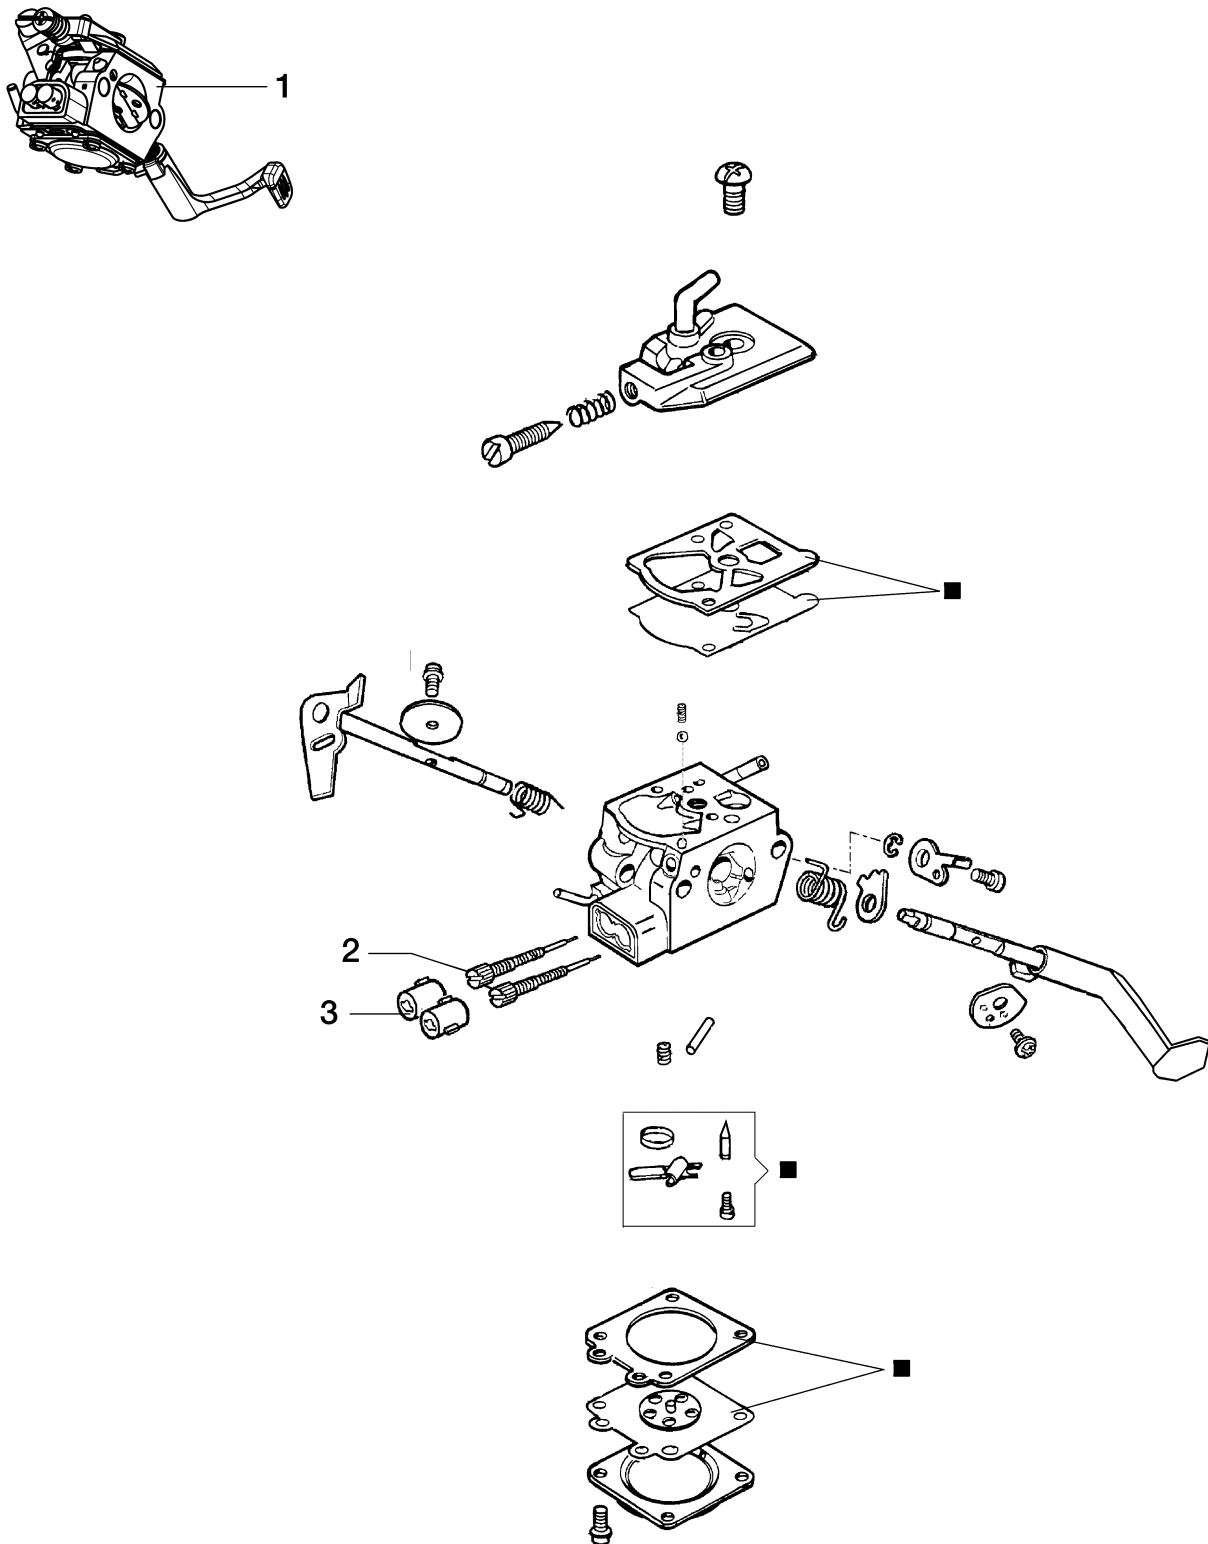

Ref.Nu	Qty	Part number	Description	Validity from	Validity till	Notes	Bulletin
1	1	2501002R	Ignition coil				
2	1	50050127	Spring				
3	2	50160218	Spacer				
4	2	3891020R	Screw				
5	1	61370059R	Cable				
6	3	3891043R	Screw				
7	1	3893060R	Screw				
8	1	61370082R	Handle				
9	2	3891050R	Screw				
10	1	61370024R	Rope				
11	1	61070036R	Spring				
12	1	61370022AR	Starter pulley				
13	1	61370237R	Spring				
14	1	61370023R	Sprocket				
15	1	50160024	Screw				
16	1	61370231R	Starter assy			Rosso; Red	
17	2	61370014R	Pawl				
18	2	61070039R	Spring				
19	1	61370013R	Clutch driver				
20	1	3064034	Washer				
21	1	58070133R	Flywheel				
22	1	3912014R	Nut				
23	1	61070090R	Spring				
24	1	61070091AR	Clutch				
25	1	61370257	Kit pin + Belleville washer + spacer ring				
26	3	3891009R	Screw				
27	1	61370090R	Flange				
28	1	61170050BR	Clutch drum				
29	1	3024012	Ring				
30	1	3025019	Ring				
31	1	3035023R	Bearing				
32	1	61370079R	Starter case				
33	4	3891046R	Screw				
34	3	3893009R	Screw				
35	1	61370091AR	Cover				
36	1	61370030R	Sleeve				
37	1	61370028AR	Adaptor				
38	2	3914003R	Nut				
39	1	61370029R	Adaptor				
40	1	3819031R	Washer				

Ref.Nu	Qty	Part number	Description	Validity from	Validity till	Notes	Bulletin
1	4	3891043R	Screw				
2	1	61370052R	Clamp				
3	1	61370259	Handle				
4	5	3893060R	Screw				
5	1	61370043R	Lever				
6	1	61370260	Lever group				
7	1	61370044AR	Throttle lever				
8	1	61370198R	Spacer				
9	1	61240150R	Knob				
10	1	61290011R	Tube Ø24				
11	1	61170075R	Drive shaft				
12	1	61370270	Complete handle				
13	1	61370032R	Cable				
14	1	61370220AR	Throttle cable				
15	1	4160463AR	Single harness				
16	1	61370214R	Tool kit				
17	1	61370446A	Labels kit				
18	1	61370134R	Band				
19	1	3914003R	Nut				
20	1	3891050R	Screw				