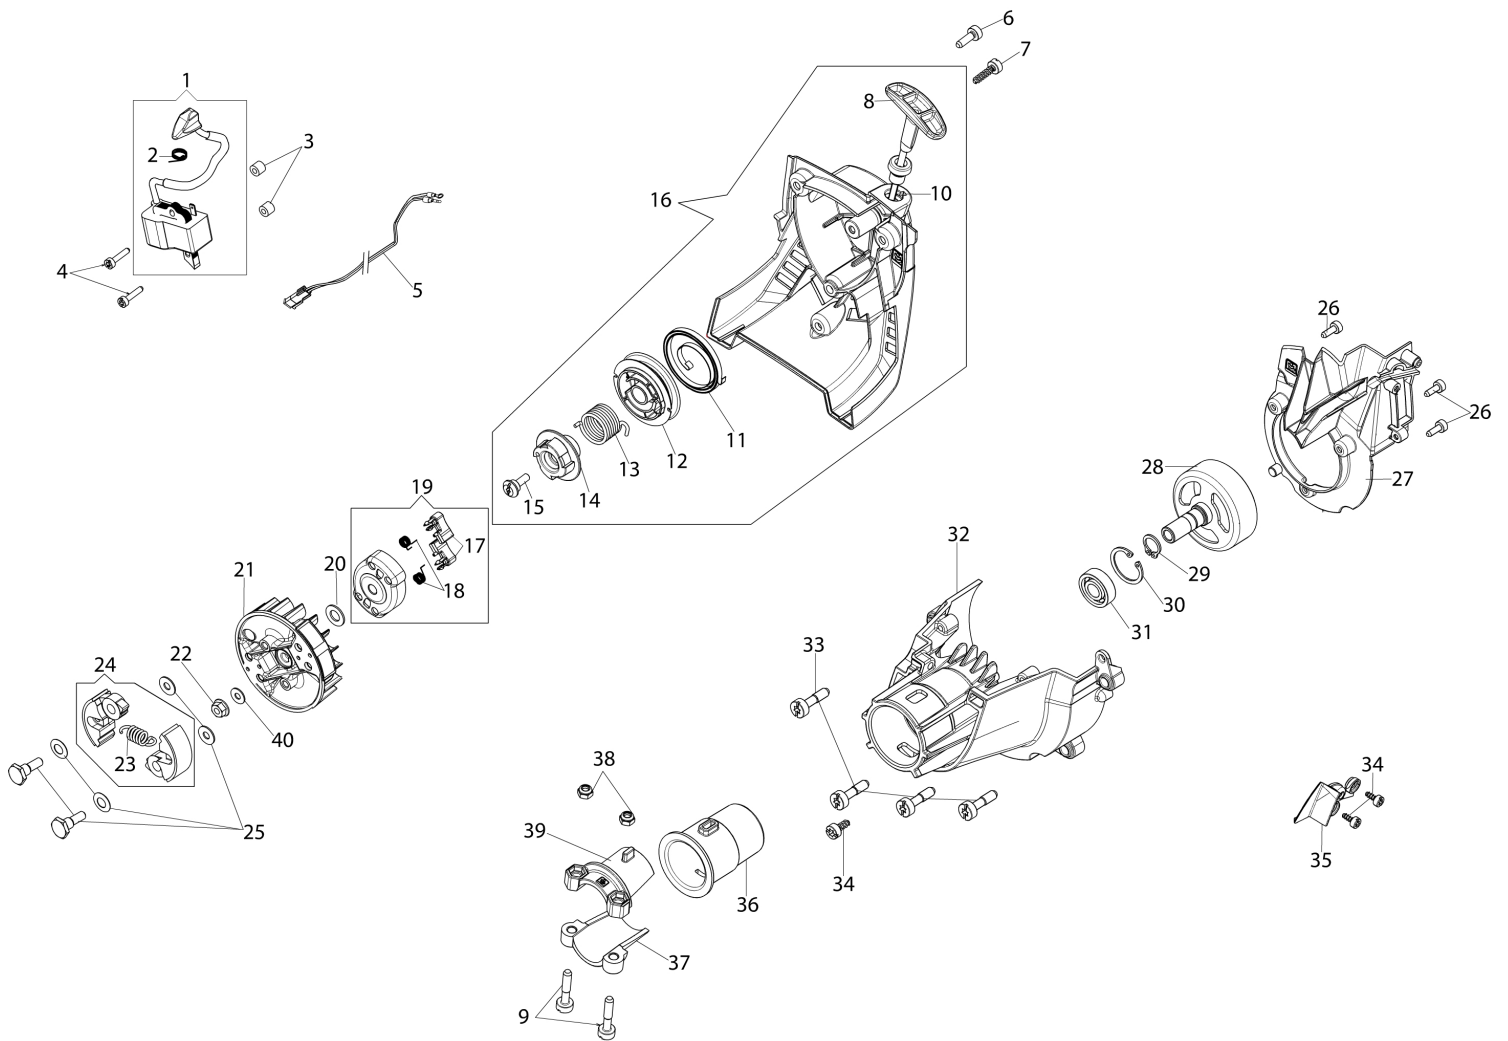

Ref.Nu	Qty	Part number	Description	Validity from	Validity till	Notes	Bulletin
1	1	2501002R	Ignition coil				
2	1	50050127	Spring				
3	2	50160218	Spacer				
4	2	3891020R	Screw				
5	1	61370059R	Cable				
6	3	3891043R	Screw				
7	1	3893060R	Screw				
8	1	61370082R	Handle				
9	2	3891050R	Screw				
10	1	61370024R	Rope				
11	1	61070036R	Spring				
12	1	61370022AR	Starter pulley				
13	1	61370237R	Spring				
14	1	61370023R	Sprocket				
15	1	50160024	Screw				
16	1	61370231R	Starter assy			Rosso; Red	
17	2	61370014R	Pawl				
18	2	61070039R	Spring				
19	1	61370013R	Clutch driver				
20	1	3064034	Washer				
21	1	58070133R	Flywheel				
22	1	3912014R	Nut				
23	1	61070090R	Spring				
24	1	61070091AR	Clutch				
25	1	61370257	Kit pin + Belleville washer + spacer ring				
26	3	3891009R	Screw				
27	1	61370090R	Flange				
28	1	61170050BR	Clutch drum				
29	1	3024012	Ring				
30	1	3025019	Ring				
31	1	3035023R	Bearing				
32	1	61370079R	Starter case				
33	4	3891046R	Screw				
34	3	3893009R	Screw				
35	1	61370091AR	Cover				
36	1	61370030R	Sleeve				
37	1	61370028AR	Adaptor				
38	2	3914003R	Nut				
39	1	61370029R	Adaptor				
40	1	3819031R	Washer				

Ref.Nu	Qty	Part number	Description	Validity from	Validity till	Notes	Bulletin
1	4	3891043R	Screw				
2	1	61370052R	Clamp				
3	1	61370259	Handle				
4	5	3893060R	Screw				
5	1	61370043R	Lever				
6	1	61370260	Lever group				
7	1	61370044AR	Throttle lever				
8	1	61370198R	Spacer				
9	1	61240150R	Knob				
10	1	61290011R	Tube Ø24				
11	1	61170075R	Drive shaft				
12	1	61370270	Complete handle				
13	1	61370032R	Cable				
14	1	61370220AR	Throttle cable				
15	1	4160463AR	Single harness				
16	1	61370214R	Tool kit				
17	1	61370446A	Labels kit				
18	1	61370134R	Band				
19	1	3914003R	Nut				
20	1	3891050R	Screw				