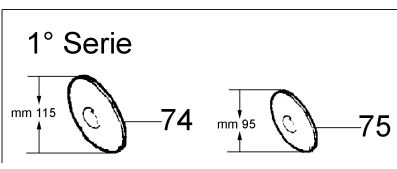

Da Giugno '05
From Juin '05
Depuis June '05
Desde Junio '05
Ab Juni '05

Fino a Maggio '05
Till May '05
Jusqu'a Mai '05
Hasta Mayo '05
Bis zu Mai '05

Ref.Nu	Qty	Part number	Description	Validity from	Validity till	Notes	Bulletin
1	1	66060105	Traction lever				
2	2	66110281	Wheel kit				BT5-038-01/07
3	1	66060058CR	Traction cable				
4	1	66070032AR	Guard				
5	1	3914006R	Nut				
6	1	66070021R	Handle				
7	1	66030038	Grommet				
8	1	66070131R	Lever				
9	1	3910019	Screw				
10	4	66030057R	Bearing				BT5-038-01/07
11	1	66060104AR	Handlebar				
12	1	66070748	Axle kit				BT5-053-12/08
13	2	4119013AR	Tightening handle				
14	1	8202126R	Key				
15	2	66060231	Band				
16	2	3910015R	Screw				
17	4	3933032R	Nut				
18	1	66070437R	Left sprocket				
19	1	66110014R	Shutter				
20	1	66070132R	Frame				
21	1	66070137	Grassbag				
22	2	3045033R	Retainer washer				
23	1	66110017R	Spring left				
24	1	66110026R	Deflector axle				
25	1	66070210AR	Deck				
26	2	3916015R	Washer				
27	2	66110278R	Wheel cover				BT5-038-01/07
28	1	3047025R	Belt				BT5-077-06/14
28	1	3047027R	Belt				BT5-077-06/14
29	1	66070450R	Pulley				
30	1	3803010	Screw				
31	1	66070035AR	Spring				
32	1	66110018R	Spring right				
33	1	3024012	Ring				
34	7	3916008R	Washer				
35	1	66070022	Rod				
36	1	66070436R	Right sprocket				
37	1	66070013C	Rear axle				
38	3	3806076	Screw				
39	1	66070017DR	Transmission				
40	5	011200035R	Screw				BT5-042-06/07
41	1	66070018	Lever				
42	1	66070060	Wheel cover				
43	1	66030044	Spacer				
44	1	66070036R	Spring				
45	2	66062097	Wheel kit				BT5-038-01/07
46	2	8202311R	Ring				
47	2	66030145R	Wheel cover				BT5-038-01/07
48	1	66060010R	Roller				
49	1	66060106R	Brake lever				
50	1	3906150R	Screw				
51	2	66060030R	Bushing				
52	1	66060506R	Engine break cable				BT5-047-01/08
53	1	66060384R	Washer				
54	1	66030256R	Hub Ø22,2mm				BT5-039-03/07
55	1	66070440R	Mulching blade				
56	4	66070497R	Bearing				BT5-038-