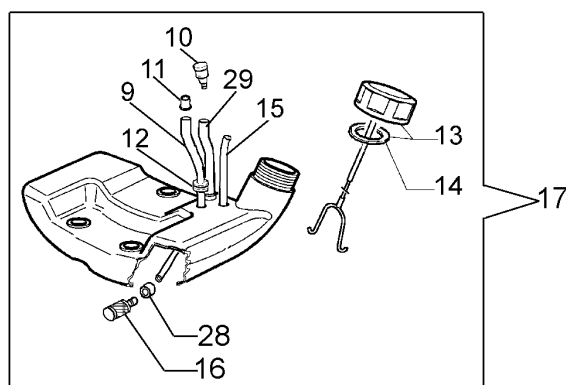

Ref.Nu	Qty	Part number	Description	Validity from	Validity till	Notes	Bulletin
1	1	61220024AR	Ignition coil				
2	4	61052008R	Screw				
3	2	61170014	Spacer				
4	1	61280123AR	Cable	SN 2340280001			BT6-079-04/11
4	1	61170017R	Cable		SN 2340279999		BT6-079-04/11
5	2	3916004R	Washer				
6	2	3819005R	Washer				
7	2	006000085	Screw				
8	4	3801013R	Screw				
9	1	3980012	Nut				
10	1	61280025R	Flywheel				
11	1	56560034R	Clutch driver				
12	1	3960070AR	Screw				
13	1	094600054	Washer				
14	1	61172004R	Complete pulley				
15	1	61070091AR	Clutch				
16	1	61070019AR	Starter rope				
17	1	56530018R	Starter handle				
18	1	56530021	Washer				
19	1	56530019	Spring				
20	1	56530020	Insert				
21	1	61170054AR	Starter assy				
22	1	3035023R	Bearing				
23	1	3025019	Ring				
24	1	61170045R	Starter case				
25	1	3024012	Ring				
26	1	4161364	Bushing				
27	2	3801016R	Screw				
28	1	61010020	Adaptor				
29	1	61010021	Adaptor				
30	2	3914003R	Nut				
31	1	4161428R	Sleeve				
32	1	61070022DR	Clutch drum				
33	1	61370257	Kit pin + Belleville washer + spacer ring				
34	1	61070090R	Spring				
35	1	61070036R	Spring				
36	1	61170173R	Washer				
37	2	61070038R	Pawl