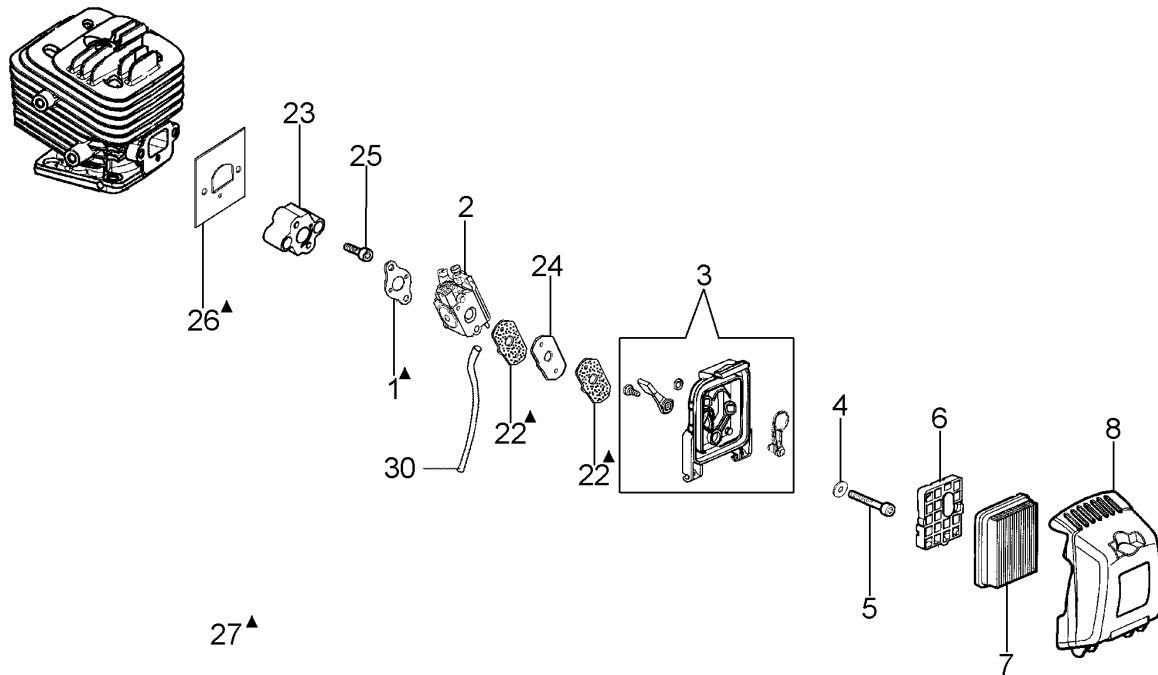

Ref.Nu	Qty	Part number	Description	Validity from	Validity till	Notes	Bulletin
1	1	61220024AR	Ignition coil				
2	4	61052008R	Screw				
3	2	61170014	Spacer				
4	1	61280123AR	Cable	SN 2340280001			BT6-079-04/11
4	1	61170017R	Cable		SN 2340279999		BT6-079-04/11
5	2	3916004R	Washer				
6	2	3819005R	Washer				
7	2	006000085	Screw				
8	4	3801013R	Screw				
9	1	3980012	Nut				
10	1	61280025R	Flywheel				
11	1	56560034R	Clutch driver				
12	1	3960070AR	Screw				
13	1	094600054	Washer				
14	1	61172004R	Complete pulley				
15	1	61070091AR	Clutch				
16	1	61070019AR	Starter rope				
17	1	56530018R	Starter handle				
18	1	56530021	Washer				
19	1	56530019	Spring				
20	1	56530020	Insert				
21	1	61170054AR	Starter assy				
22	1	3035023R	Bearing				
23	1	3025019	Ring				
24	1	61170045R	Starter case				
25	1	3024012	Ring				
26	1	4161364	Bushing				
27	2	3801016R	Screw				
28	1	61010020	Adaptor				
29	1	61010021	Adaptor				
30	2	3914003R	Nut				
31	1	4161428R	Sleeve				
32	1	61070022DR	Clutch drum				
33	1	61370257	Kit pin + Belleville washer + spacer ring				
34	1	61070090R	Spring				
35	1	61070036R	Spring				
36	1	61170173R	Washer				
37	2	61070038R	Pawl