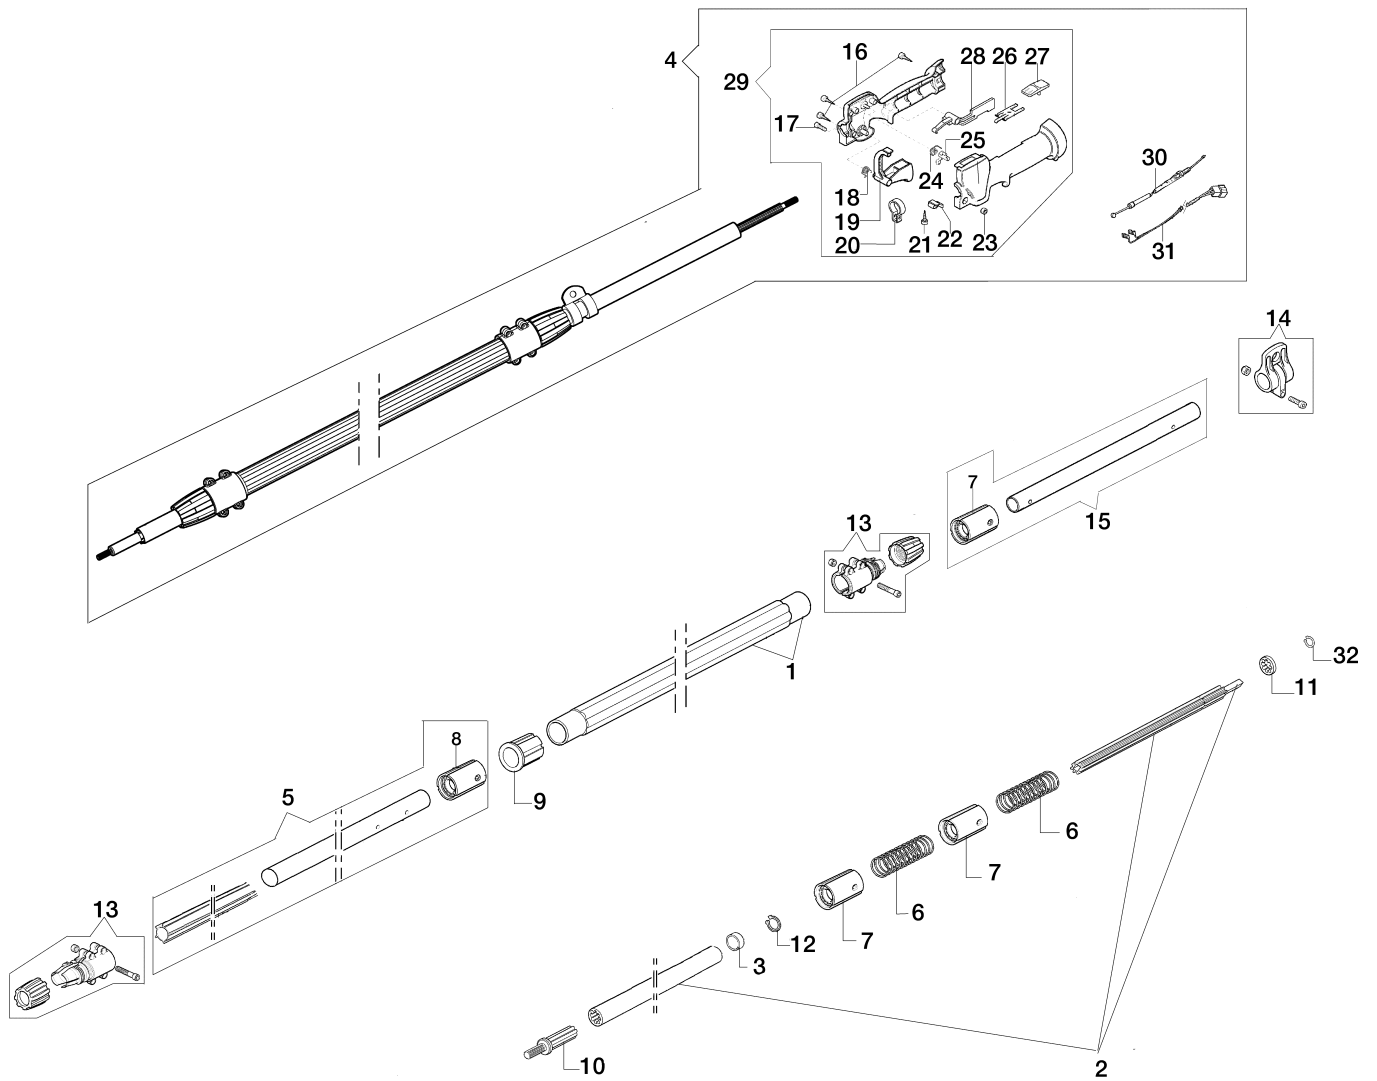

Ref.Nu	Qty	Part number	Description	Validity from	Validity till	Notes	Bulletin
1	1	61222004AR	Tube				
2	1	63090059R	Shaft + joint				
3	1	63090049	Bushing				
4	1	61220026R	Transmiss. assy				
5	1	61222007AR	Complete hose				
6	2	63090005R	Spring				
7	3	63090024R	Support				
8	1	63090025	Support				
9	1	63090018	Slide				
10	1	63090043	Shaft joint				
11	1	63090039	Washer				
12	1	3024014R	Snap ring				
13	2	61222009A	Union joint kit				
14	1	4161619R	Band				
15	1	61222008R	Tube				
16	3	3960067AR	Screw				
17	2	3801011	Screw				
18	1	61040056R	Spring				
19	1	61040049	Throttle lever				
20	1	61010019	Band				
21	1	3960061AR	Screw				
22	1	61040054R	Plate				
23	1	3914003R	Nut				
24	1	61040057R	Spring				
25	1	61040052	Pawl				
26	1	61040053R	Plate				
27	1	61040051	Slide control				
28	1	61040050AR	Lever				
29	1	61012006AR	Handle				
30	1	61280061AR	Throttle cable				BT6-078-04/11
31	1	61280122R	Cable		SN 2340279999		BT6-078-04/11, BT6-079-04/11
31	1	61280122R	Cable	SN 2340280001			BT6-079-04/11
32	1	3024011R	Ring				