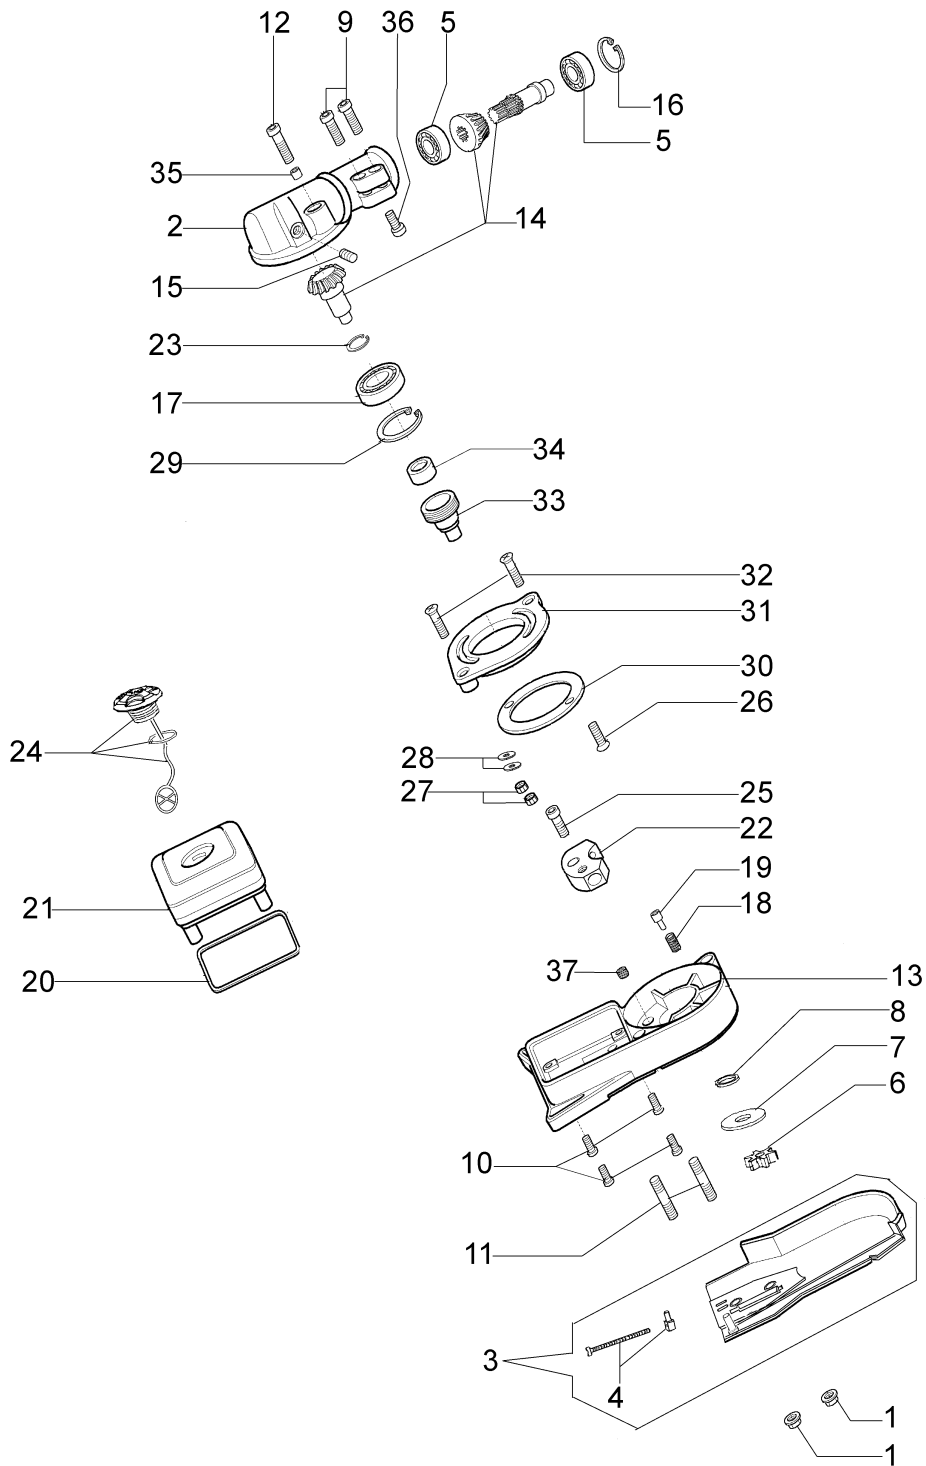

Ref.Nu	Qty	Part number	Description	Validity from	Validity till	Notes	Bulletin
1	1	61222004AR	Tube				
2	1	63090059R	Shaft + joint				
3	1	63090049	Bushing				
4	1	61220026R	Transmiss. assy				
5	1	61222007AR	Complete hose				
6	2	63090005R	Spring				
7	3	63090024R	Support				
8	1	63090025	Support				
9	1	63090018	Slide				
10	1	63090043	Shaft joint				
11	1	63090039	Washer				
12	1	3024014R	Snap ring				
13	2	61222009A	Union joint kit				
14	1	4161619R	Band				
15	1	61222008R	Tube				
16	3	3960067AR	Screw				
17	2	3801011	Screw				
18	1	61040056R	Spring				
19	1	61040049	Throttle lever				
20	1	61010019	Band				
21	1	3960061AR	Screw				
22	1	61040054R	Plate				
23	1	3914003R	Nut				
24	1	61040057R	Spring				
25	1	61040052	Pawl				
26	1	61040053R	Plate				
27	1	61040051	Slide control				
28	1	61040050AR	Lever				
29	1	61012006AR	Handle				
30	1	61280061AR	Throttle cable				BT6-078-04/11
31	1	61280122R	Cable		SN 2340279999		BT6-078-04/11, BT6-079-04/11
31	1	61280122R	Cable	SN 2340280001			BT6-079-04/11
32	1	3024011R	Ring