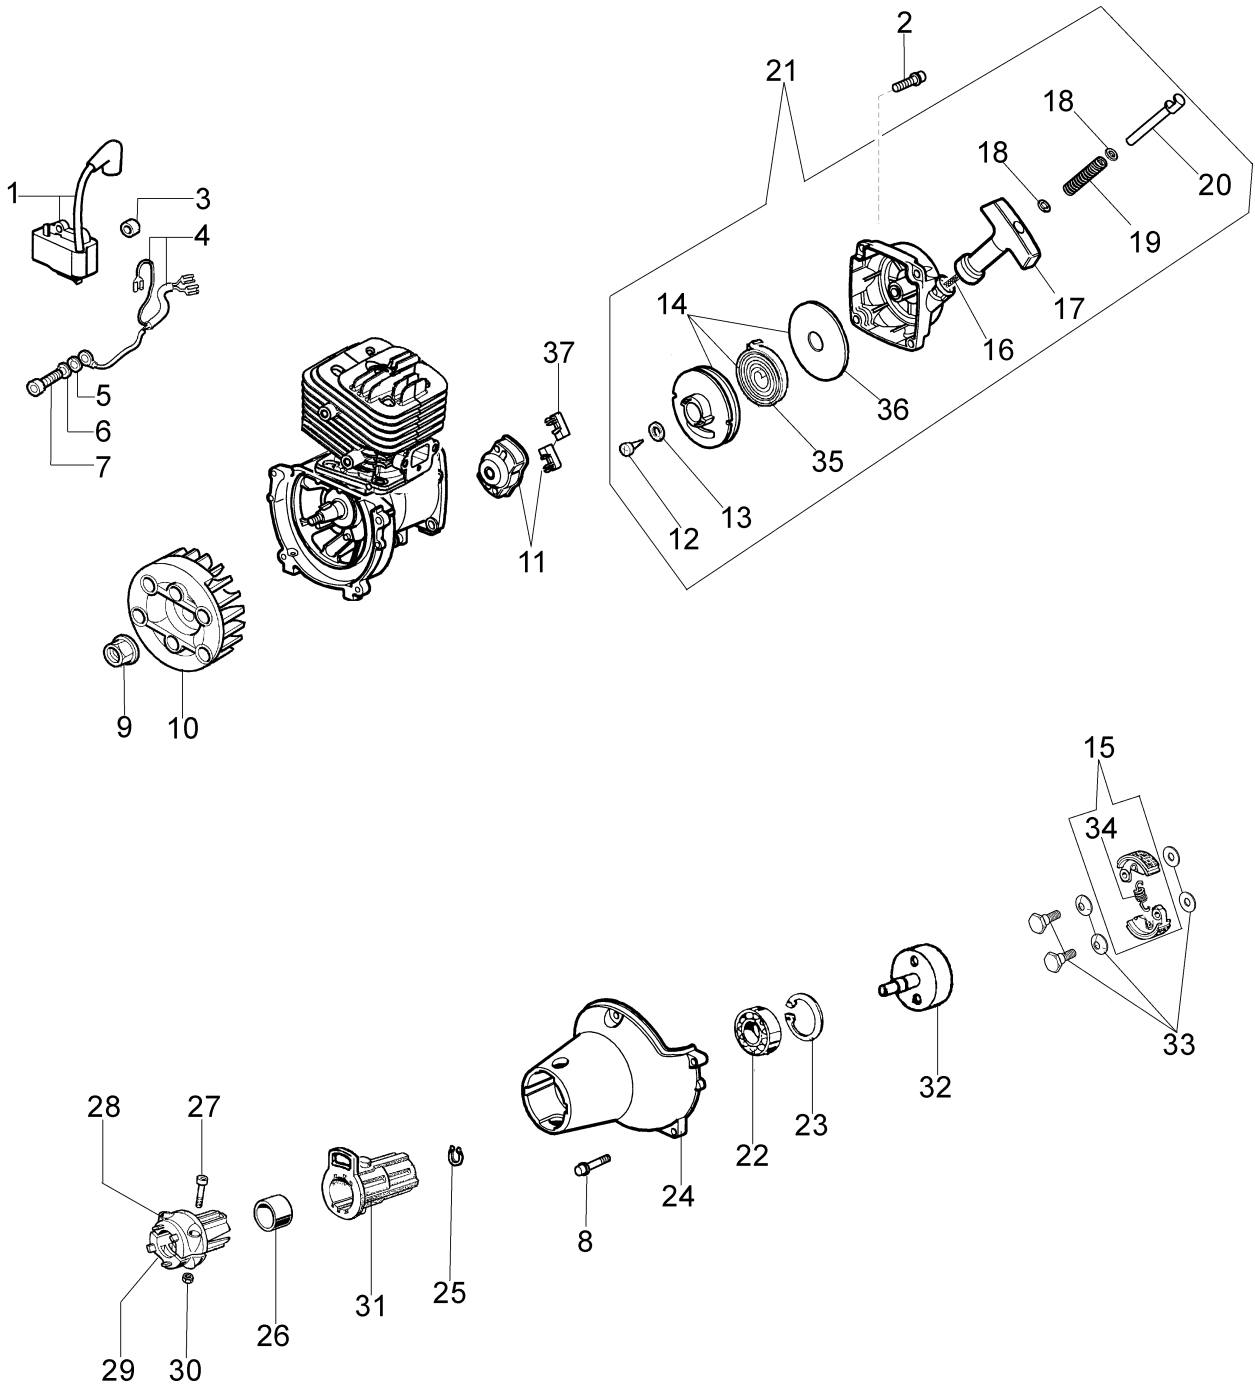

Ref.Nu	Qty	Part number	Description	Validity from	Validity till	Notes	Bulletin
1	1	2318817R	Air purge				
2	1	61280102AR	Cylinder cover				BT6-078-04/11
3	1	4191069B	Plate		SN 2340279999		BT6-079-04/11
4	2	3806014	Screw				
5	1	61070055R	Plate				
6	2	3034009R	Bearing				
7	1	61280010CR	Muffler				
8	1	61280008DR	Gasket				
9	1	3055120	Spark plug				
10	1	61280005BR	Gasket				
11	2	61290045R	Piston ring				
12	2	093000167	Ring				
13	1	072700045R	Piston pin				
14	1	61292031B	Piston assy Ø34	SN 2342248754			
15	1	61292032B	Complete cylinder	SN 2342248754			
16	1	072700046R	Bearing				
17	2	074000267AR	Spacer				
18	1	61280004R	Crankshaft				
19	1	61280100R	Stopper				BT6-078-04/11
20	1	3028013R	Key				
21	1	3860096	Screw				
22	1	61280043CR	Crankcase assy				
23	1	3050038R	Seal ring				
24	1	3050039R	Seal ring				
25	4	3860095R	Screw				
26	1	61280009BR	Gasket				
27	3	61280044R	Plug				
28	1	61250249R	Adjust. pin				BT6-078-04/11
29	2	3960030	Screw		SN 2340279999		BT6-079-04/11
30	3	3960087AR	Screw				
31	1	61282025D	Gasket set				
32	1	61292033AR	Short block				
33	1	005000347A	Grommet				