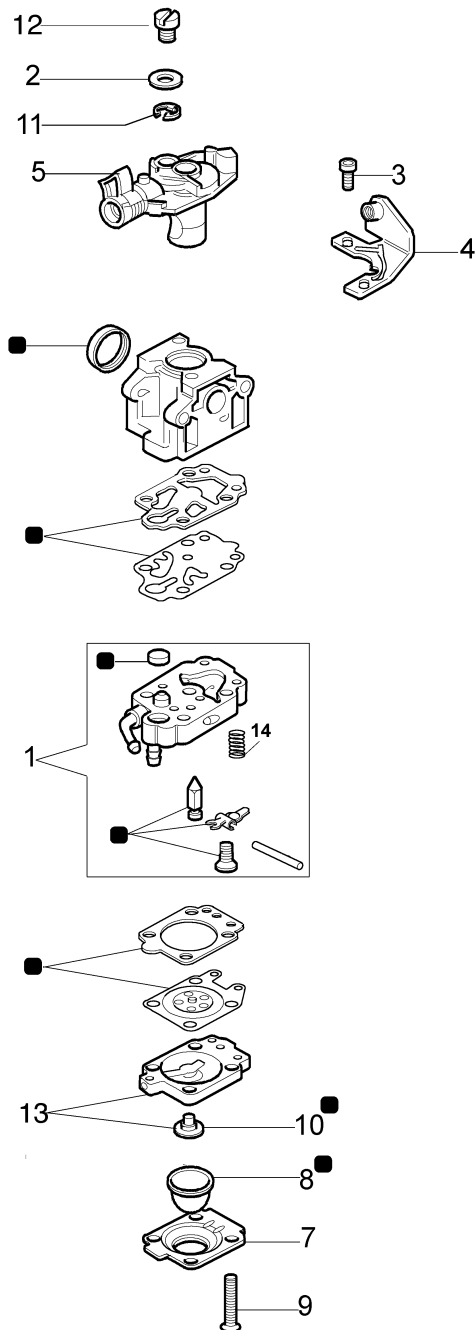

Ref.Nu	Qty	Part number	Description	Validity from	Validity till	Notes	Bulletin
1	1	56520058R	Tube				
2	1	56520080BR	Tube				
3	3	3960067AR	Screw				
4	1	56520068	Washer				
5	3	56520065	Flange				
6	1	61040053R	Plate				
7	1	61040051	Slide control				
8	1	56520062	Lever				
9	2	3057007	Spring				
10	1	56520059DR	Half grip				
11	2	61040054R	Plate				
12	1	56520081	Spring				
13	1	56520060B	Half grip				
14	1	56520056AR	Tube				
15	1	3049031	Ring				
16	1	56520064	Limiter switch				
17	1	56520061R	Throttle				
18	1	56520110BR	Tube				
19	1	3960061AR	Screw				
20	1	56520047B	Elbow				
21	1	56520057R	Band				
22	1	56520052A	Tube				
23	1	56520053R	Band				
24	1	3960091AR	Screw				
25	1	56520063R	Cable				
26	1	56520067AR	Throttle cable				
27	1	56522009D	Complete handle				
28	1	56522022	Tool kit				