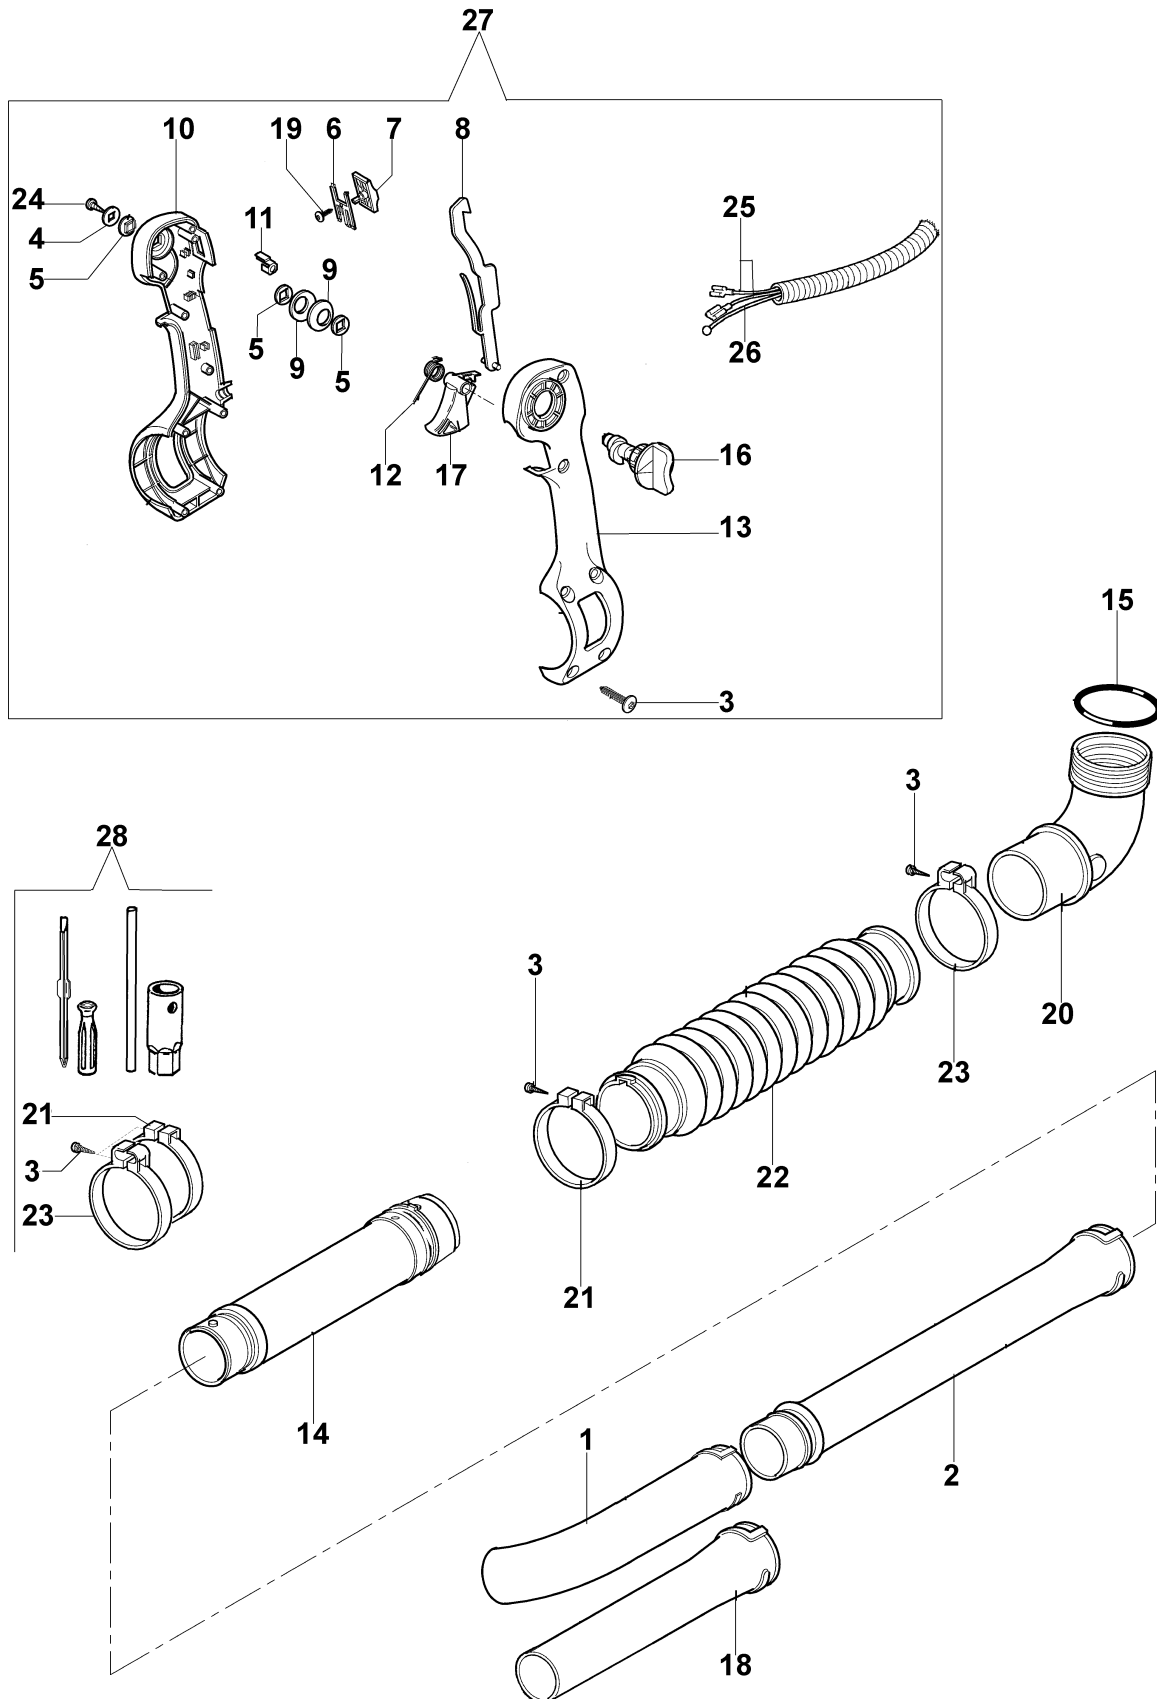

Ref.Nu	Qty	Part number	Description	Validity from	Validity till	Notes	Bulletin
1	1	56520058R	Tube				
2	1	56520080BR	Tube				
3	3	3960067AR	Screw				
4	1	56520068	Washer				
5	3	56520065	Flange				
6	1	61040053R	Plate				
7	1	61040051	Slide control				
8	1	56520062	Lever				
9	2	3057007	Spring				
10	1	56520059DR	Half grip				
11	2	61040054R	Plate				
12	1	56520081	Spring				
13	1	56520060B	Half grip				
14	1	56520056AR	Tube				
15	1	3049031	Ring				
16	1	56520064	Limiter switch				
17	1	56520061R	Throttle				
18	1	56520110BR	Tube				
19	1	3960061AR	Screw				
20	1	56520047B	Elbow				
21	1	56520057R	Band				
22	1	56520052A	Tube				
23	1	56520053R	Band				
24	1	3960091AR	Screw				
25	1	56520063R	Cable				
26	1	56520067AR	Throttle cable				
27	1	56522009D	Complete handle				
28	1	56522022	Tool kit				