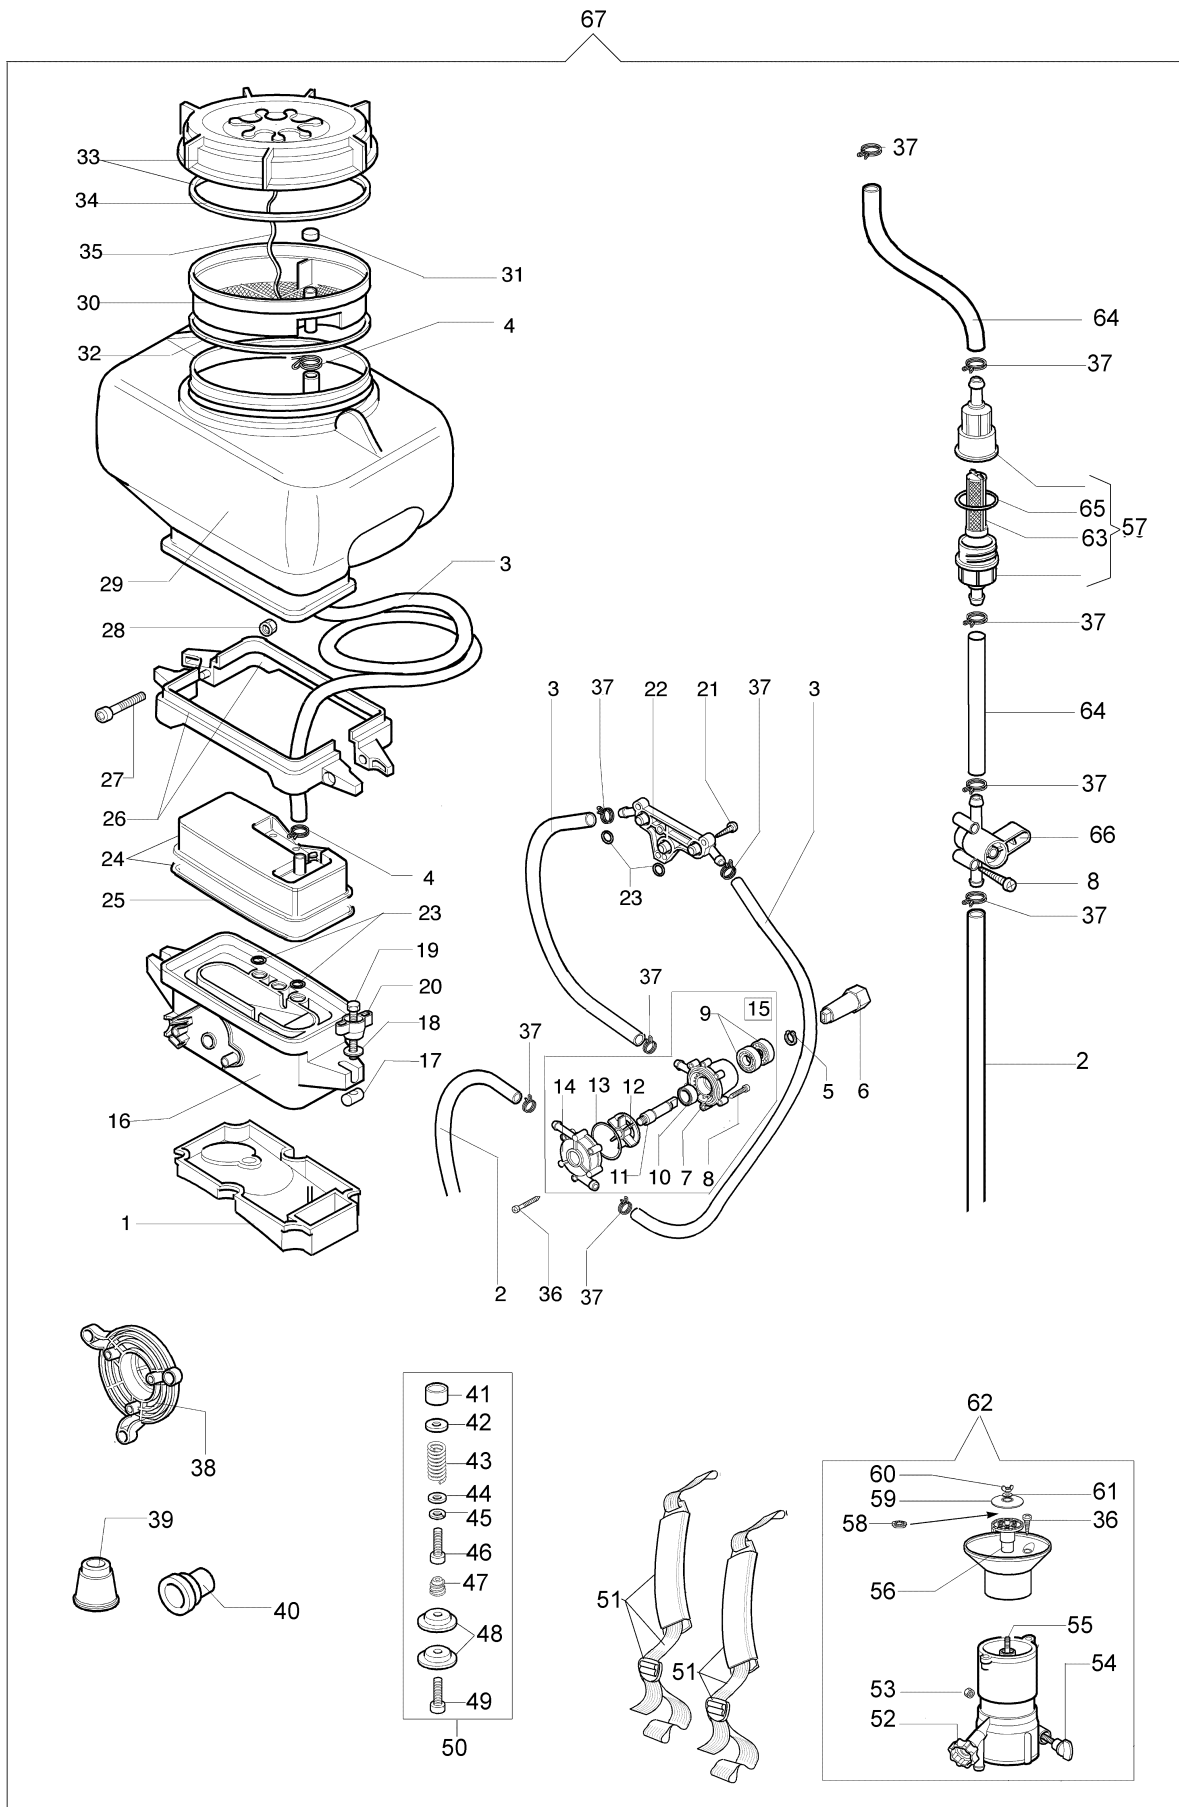

Ref.Nu	Qty	Part number	Description	Validity from	Validity till	Notes	Bulletin
1	1	2318491	Pump body assy				
2	1	2318703	Washer				
3	2	2318580	Screw				
4	1	2318813	Support				
5	1	2318493	Valve				
6	1	2318674	Repair kit				
7	1	2318571	Cover				
8	1	2318572	Primer pump				
9	4	2318585	Screw				
10	1	2318592	Valve				
11	1	2318189	Ring				
12	1	2318577	Adjuster nut				
13	1	2318969	Primer body				
14	1	2318568	Spring