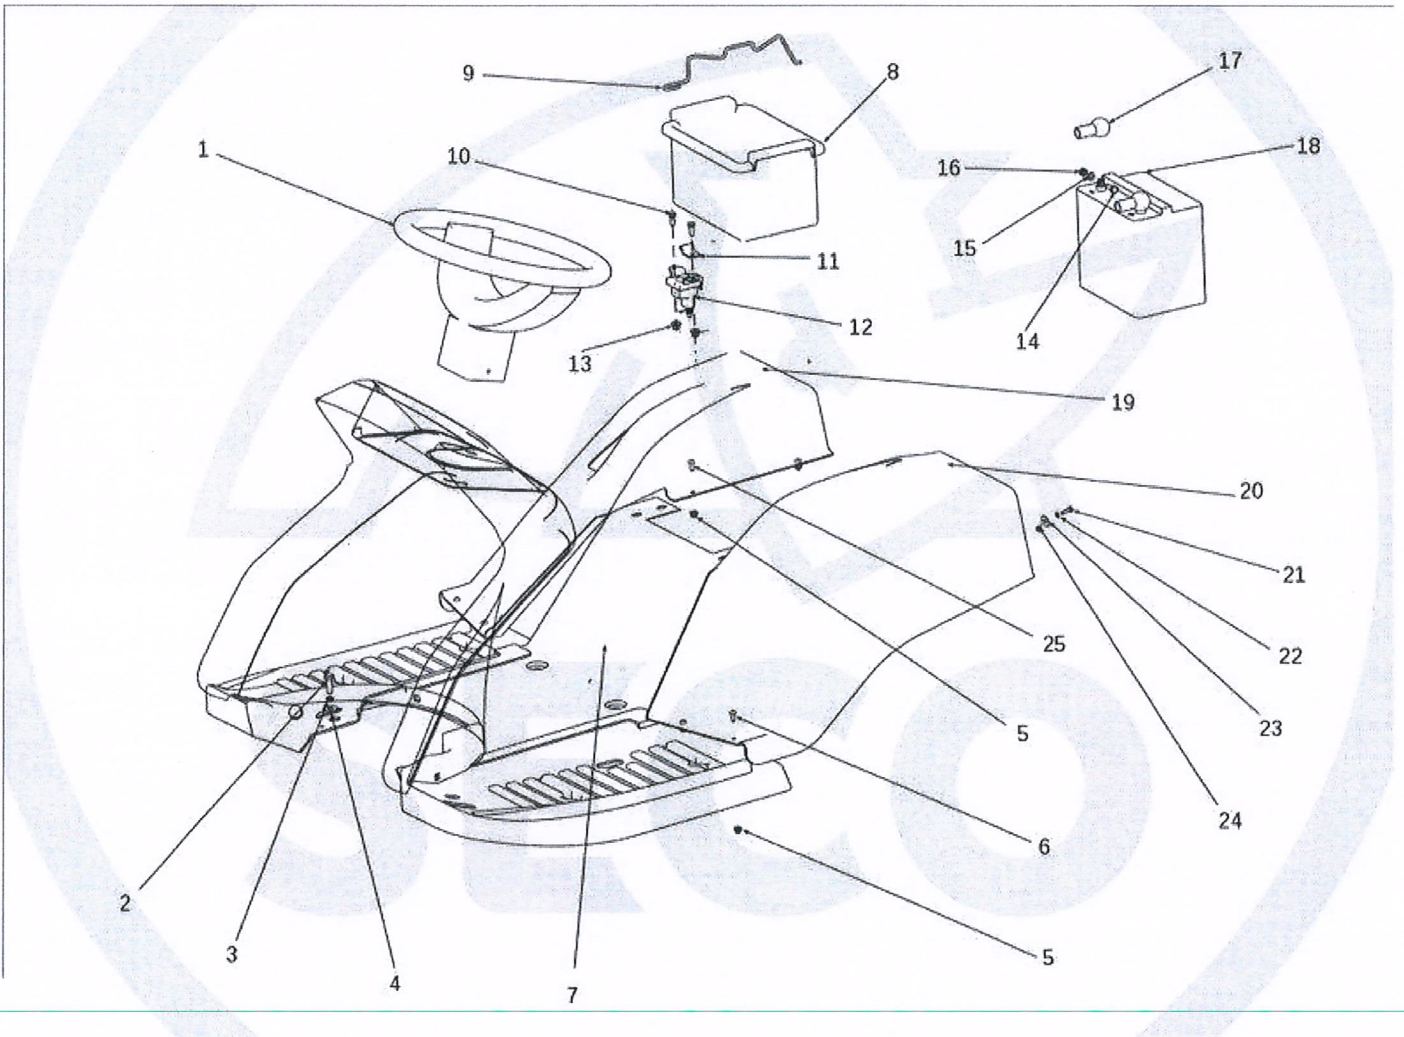

Model: KNJ4A-10-0006

Group: KNJ12-10-0003

Starjet hood 2

ID	Name	Item code	No.	UOM	Price
1	Steering wheel Cobo 0032 0381	N443821006	1	KS	EUR /
2	Screw M 8X25	N309503512	2	KS	EUR /
3	Washer 9 Zinc	N311212517	2	KS	EUR /
4	Washer 8	N311214502	2	KS	EUR /
5	Nut M 5 DIN 6926 Zinc	N311129524	8	KS	EUR /
6	Screw M 5x16 ISO 7380 8.8	N309578532	4	KS	EUR /
7	Cover	S532018322413	1	KS	EUR /
8	Battery Box 0-2765-201	N232130001	1	KS	EUR /
9	Battery holder 0-8545-221U	N532880041	1	KS	EUR /
10	Screw M6X16	N309503508	2	KS	EUR /
11	Clamp	S532113413453	1	KS	EUR /
12	Solenoid Trombetta 764-1221-210	N532151619	1	KS	EUR /
13	Nut M 6 DIN 6926	N311129525	2	KS	EUR /
14	Screw M 6X20	N309503548	2	KS	EUR /
15	Washer 6.4	N311210502	2	KS	EUR /
16	Nut M 6	N311129513	2	KS	EUR /
17	Cover 273 125 020 050	N273125006	2	KS	EUR /
18	Battery 12V-24Ah dry,charged	N346211006	1	KS	EUR /
19	Fender right 0-1847-411 Red	N532151123	1	KS	EUR /
20	Fender left 0-1847-412 Red	N532150610	1	KS	EUR /
21	Screw M8X20	N309203504	6	KS	EUR /
22	Washer 4.3	N311210506	6	KS	EUR /
23	Washer 5.5 Zinc	N311212518	6	KS	EUR /
24	Nut M4	N311129514	6	KS	EUR /
25	Screw M 5x16 ISO 7380 8.8	N309578532	2	KS	EUR /
26	Cover 0047.0145	N532151071	1	KS	EUR /