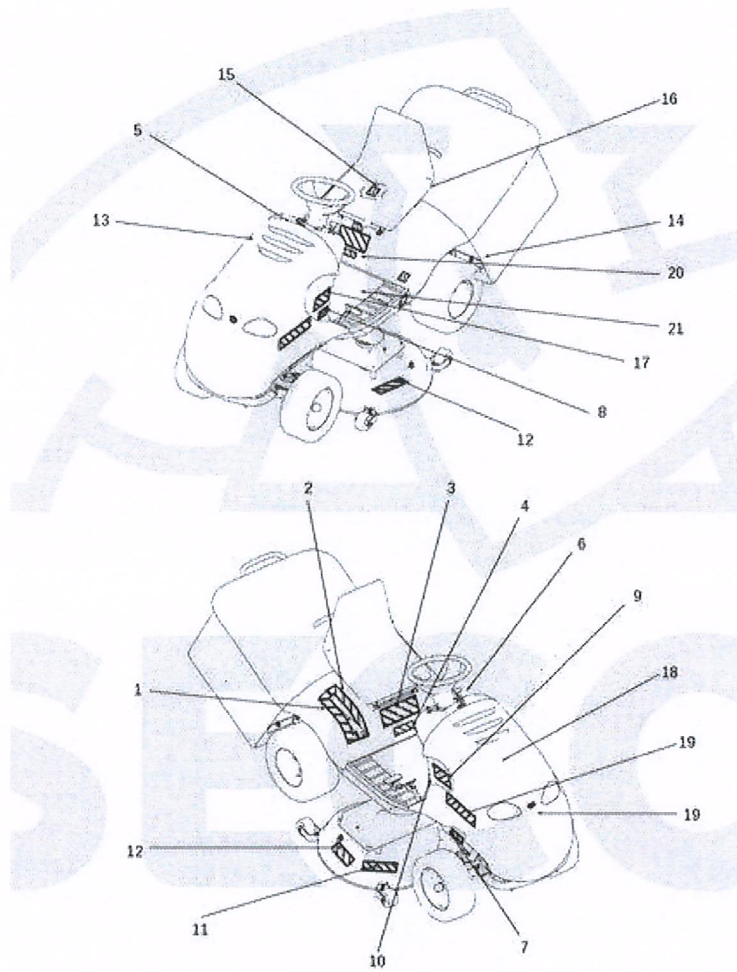

Model: KNJ4A-10-0006

Group: KNJ14-10-0006

Starjet labels

ID	Name	Item code	No.	UOM	Price
1	Label 0-8732-606	N283292479	1	KS	EUR /
2	Label 0-8732-605	N283292478	1	KS	EUR /
3	Label 0-8732-336	N283292228	1	KS	EUR /
4	Label 0-8732-251 Slope	N283292159	1	KS	EUR /
5	Label 0-8732-833	N283292698	1	KS	EUR /
6	Label 0-8732-747	N283292610	1	KS	EUR /
7	Label 0-8732-337	N283292223	1	KS	EUR /
1	Label 1-8732-363 Brake	N283293029	1	KS	EUR /
9	Label 0-8732-444	N283292327	1	KS	EUR /
10	Label 0-8732-358 Safety	N283292230	1	KS	EUR /
11	Label 0-8732-559 Noise 100 dB	N283292437	1	KS	EUR /
12	Label 0-8730-510	N283292121	2	KS	EUR /
13	Label - battery warning 0-8730-52	N735411025	1	KS	EUR /
14	Label 0-8732-214	N283292129	1	KS	EUR /
15	Label 0-8732-843	N283292701	1	KS	EUR /
16	Label 0-8730-509	N283292126	1	KS	EUR /
17	Label 0-8732-841	N283292696	1	KS	EUR /
18	Label - exhaust warning 0-8730-52	N735411026	1	KS	EUR /
19	Labels packet no. 404 SJ4.8A-17,5	S532986014043	1	KS	EUR /
19	Labels packet no. 425 SJ4.8A-17,5	S532986014253	1	KS	EUR /
19	Labels packet no. 399 SJ4.86-17,5	S532986013993	1	KS	EUR /
20	Label 0-8732-843	N283292701	1	KS	EUR /
21	Not used in this performance	NK00000000	1	KS	EUR /