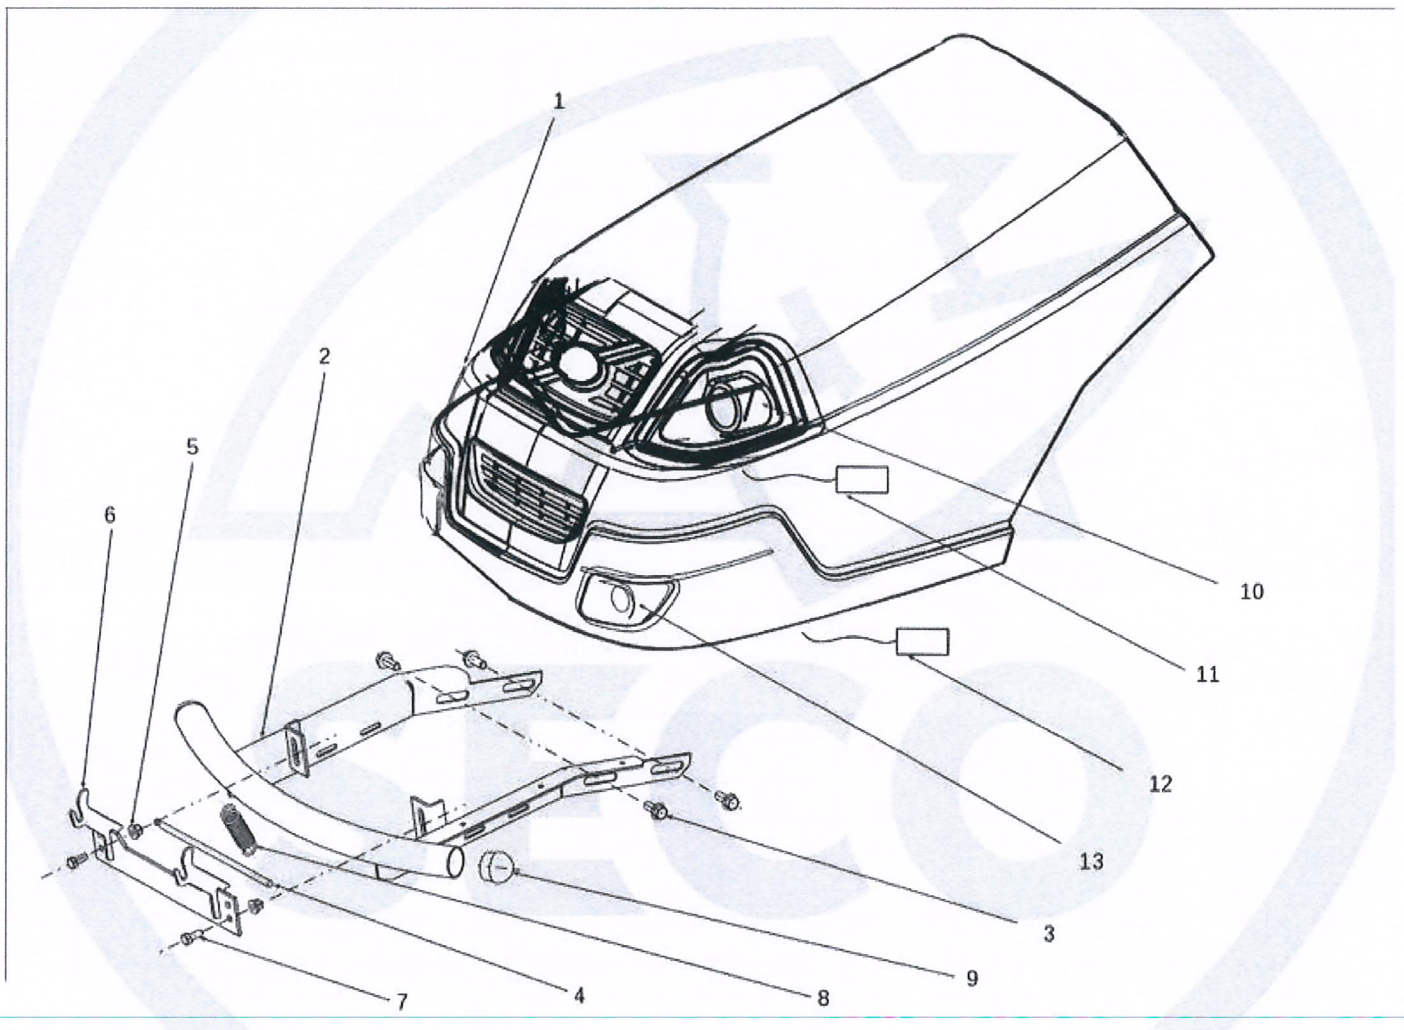

Model: KNJ4A-10-0006

Group: KNJ21-10-0003

Starjet engine hood

ID	Name	Item code	No.	UOM	Price
1	Bonnet Volvo red AJ102 Starjet	N532150851	1	KS	EUR /
2	Bumper	S532918452103	1	KS	EUR /
3	Screw M10X25KL100 Ripp. V. DACROM	N309578529	4	KS	EUR /
4	Safety bar	S532013102143	1	KS	EUR /
5	Nut M 8 DIN 6926 8 Zinc	N532150290	2	KS	EUR /
6	Hood holder	S532913403123	1	KS	EUR /
7	Screw M 8X25	N309503512	2	KS	EUR /
8	Spring 0-9746-472	N315231203	1	KS	EUR /
9	Dished plug 40mm	N321841087	2	KS	EUR /
10	Halogen lightbulb MR 16 PR.50MM 1	N347411002	2	KS	EUR /
11	Screw cap 9-8316-619	N443953006	2	KS	EUR /
12	Bulb harness 9-8316-605	N341271105	1	KS	EUR /
13	Halogen lightbulb MR 11 PR.38MM 1	N347411003	2	KS	EUR /