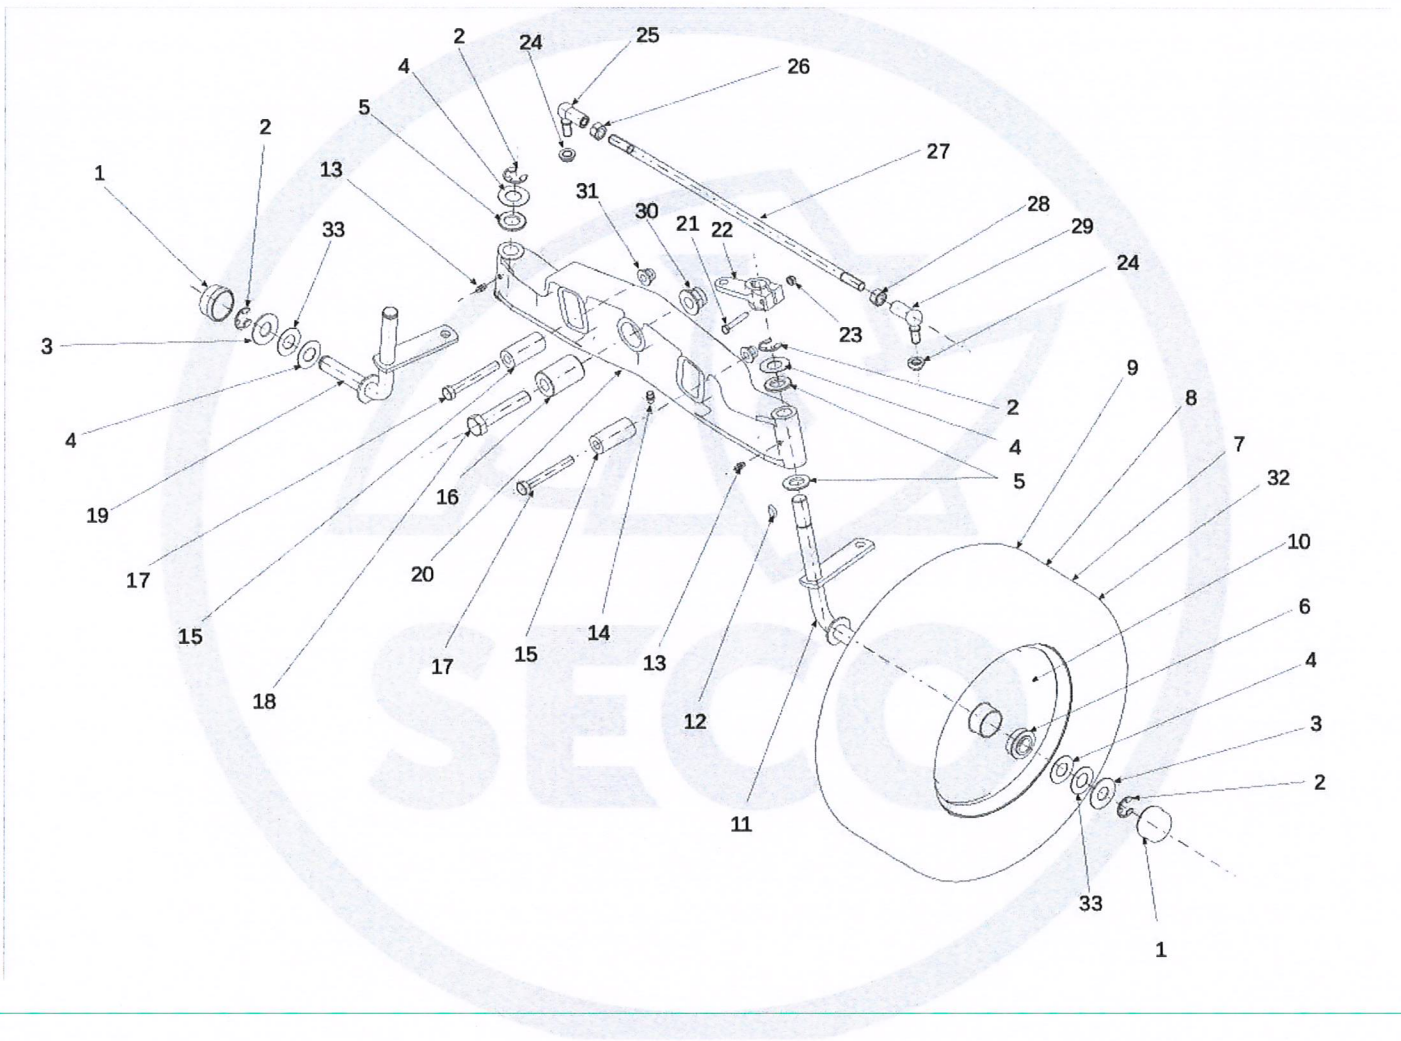

Model: KNJ4A-10-0006
Group: KNJ03-10-0001

Starjet front axle

ID	Name	Item code	No.	UOM	Price
1	Cover 0-8025-237	N532150915	2	KS	EUR /
2	Lock ring 15	N311732008	4	KS	EUR /
3	Washer	S532092208363	2	KS	EUR /
4	Washer	S532092208383	4	KS	EUR /
5	Washer 19	N311210514	4	KS	EUR /
6	Front wheel bearing 3/4 Compensa	N324196019	4	KS	EUR /
	Wheel front 16x6.5-8 Grassmaster	N532940164	2	KS	EUR /
8	Tyre front 16/6,5x8 Multi trac	N274161023	2	KS	EUR /
9	Valve complete	N000532135	2	KS	EUR /
10	Wheel disc 16/650x8	N000532124	2	KS	EUR /
11	Pin left	S532916432143	1	KS	EUR /
12	Woodruff key 5e7X7.5	N311728003	1	KS	EUR /
13	Lubricating head MK 6x1	N425111004	2	KS	EUR /
14	Lubricating head MK 8x1	N425111016	1	KS	EUR /
15	Spacer	S532195203533	2	KS	EUR /
16	Pin	S532093202793	1	KS	EUR /
17	Screw M 10X80	N309501527	2	KS	EUR /
18	Screw M 8x90	N309501524	1	KS	EUR /
19	Pin right	S532916432153	1	KS	EUR /
20	Axle	S532016542063	1	KS	EUR /
21	Screw M 6X40	N309203524	1	KS	EUR /
22	Lever	S532080503603	1	KS	EUR /
23	Nut M 6	N311129513	1	KS	EUR /
24	Nut M 12 DIN 6923 8 Zinc. toothed	N311129521	2	KS	EUR /
25	Angular joint 16 R DIN71802CS M12	N442073020	1	KS	EUR /
26	Nut M 12	N311120504	1	KS	EUR /
27	Connecting rod 0-9010-555	N532980126	1	KS	EUR /
28	Nut M12 left	N311120539	1	KS	EUR /
29	Angular joint 16 L DIN71802CS M12	N442073019	1	KS	EUR /
30	Nut M 16 DIN 6926	N311129527	1	KS	EUR /
31	Nut M 10 DIN 6926 Zinc	N311129523	2	KS	EUR /
32	Tyre tube 16X6,5-8	N000532125	1	KS	EUR /
33	Washer	S532092208153	6	KS	EUR /