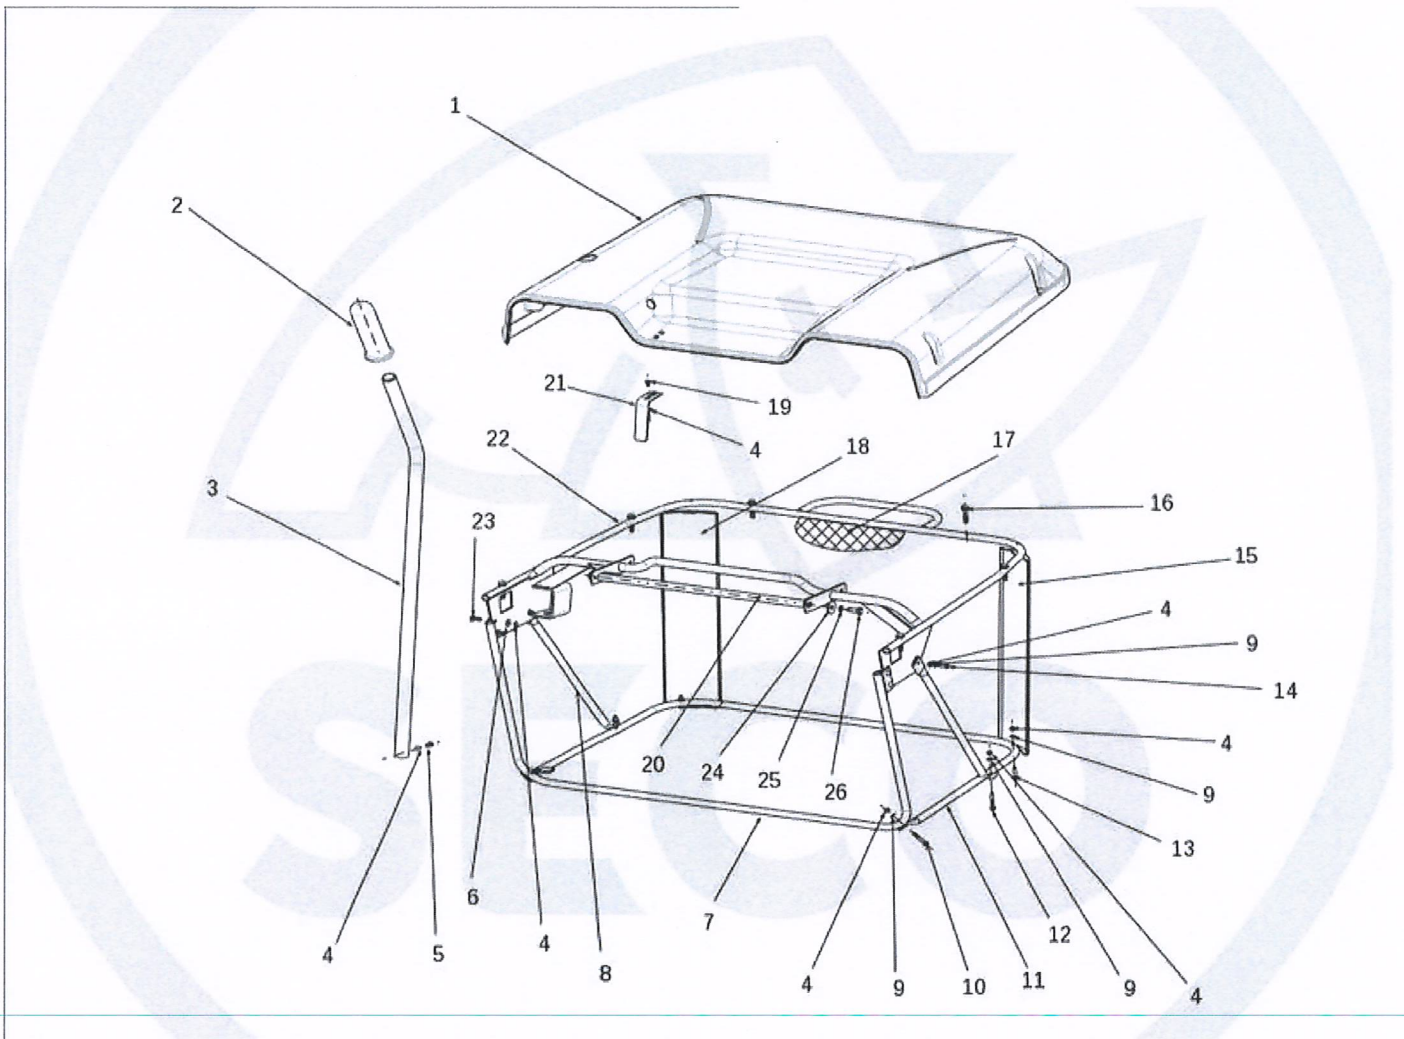

Model: KNJ4A-10-0006

Group: KNJ16-10-0002

Starjet grass collector

ID	Name	Item code	No.	UOM	Price
1	Cover 0-7447-257 Red	N532151129	1	KS	EUR /
2	Handle R/CM PR.25	N532150007	1	KS	EUR /
3	Lever Dumping	S532074202013	1	KS	EUR /
4	Nut M5	N311129515	17	KS	EUR /
5	Screw M 5X12	N309203548	1	KS	EUR /
6	Washer 5.5 Zinc DIN9021A	N311212514	4	KS	EUR /
7	Tube front 9-7444-201	N532150694	1	KS	EUR /
8	Brace	S532074262023	2	KS	EUR /
9	Washer 5.3	N311210501	10	KS	EUR /
10	Screw M 5X30	N309203555	2	KS	EUR /
11	Tube bottom	S532974462013	1	KS	EUR /
12	Screw M 5X35	N309203556	2	KS	EUR /
13	Screw M 5X25	N309203557	4	KS	EUR /
14	Screw M 5X16	N309203539	2	KS	EUR /
15	Reinforcement left	S532074422273	1	KS	EUR /
16	Screw ST 6.3X32 DIN 7504 K	N309315013	6	KS	EUR /
17	Grass Bag 9-7432-202	N532150135	1	KS	EUR /
18	Reinforcement right	S532074422263	1	KS	EUR /
19	Screw M 5X12	N309251513	2	KS	EUR /
20	Handle compl. 9-8020-210	N532150700	1	KS	EUR /
21	Spring	S532097402153	1	KS	EUR /
22	Frame upper	S532974472293	1	KS	EUR /
23	Screw M 5X16 Zinc	N309019514	4	KS	EUR /
24	Washer 9 Zinc	N311212508	2	KS	EUR /
25	Washer 8	N311214502	2	KS	EUR /
26	Screw M8X20	N309503518	2	KS	EUR /