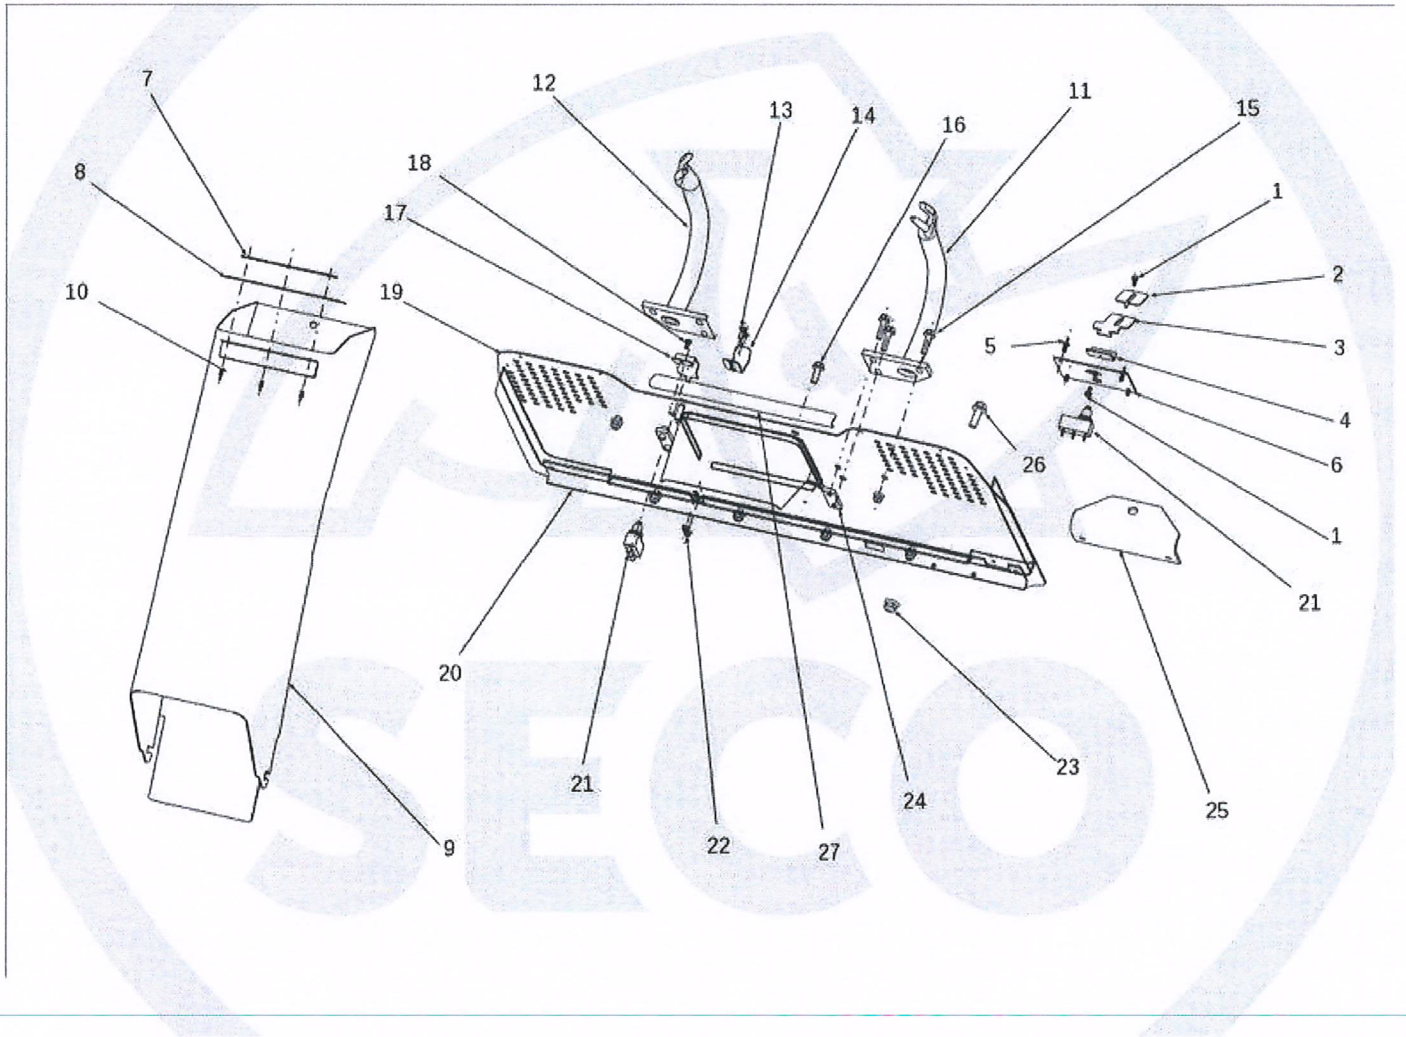

Model: KNJ4A-10-0006

Group: KNJ17-10-0002

Starjet tunnel

ID	Name	Item code	No.	UOM	Price
1	Screw ST 4,2X13 DIN7504-K BN1880	N309315012	2	KS	EUR /
2	Board	S532014414743	1	KS	EUR /
3	Board	S532014414733	1	KS	EUR /
4	Holder	S532113404683	1	KS	EUR /
5	Rivet slide-in D=10 PH=6	N532150984	4	KS	EUR /
6	Board	S532114307883	1	KS	EUR /
7	Belt	S532115308573	1	KS	EUR /
8	Shield 1-1332-281 rubber T1 SBR	N273192015	1	KS	EUR /
9	Tunnel	S532974472683	1	KS	EUR /
10	Rivet slide-in PH4 D 6.5	N532151003	3	KS	EUR /
11	Left holder 300L	S532974432343	1	KS	EUR /
12	Right holder 300L	S532974432323	1	KS	EUR /
13	Screw M 5X16 Zinc	N309019514	2	KS	EUR /
14	Spring	S532097464993	1	KS	EUR /
15	Screw M 8X30 DIN 6921 8.8 Zinc	N309578012	6	KS	EUR /
16	Screw M 8X25 KL 100 RIPP V Zinc	N309503005	2	KS	EUR /
17	Switch cover	S532085415813	1	KS	EUR /
18	Screw ST 4.2X9.5 DIN7504-K BN1880	N309315011	1	KS	EUR /
19	Grass collector board compl.	S532974422193	1	KS	EUR /
20	Reinforcement	S532113403233	1	KS	EUR /
21	Microswitch MKH 12 D 13-S1	N345359004	2	KS	EUR /
22	Nut M 5 DIN 6926 Zinc	N311129524	2	KS	EUR /
23	Nut M 8 DIN 6926 8 Zinc	N532150290	4	KS	EUR /
24	Reinforcement	S532215302013	2	KS	EUR /
25	Hanger 1-1340-245	N532150296	1	KS	EUR /
26	Screw M 8X25 DIN 6921 8.8 Zinc	N309578011	4	KS	EUR /
27	Fender sealing 0-9636-201	N273192033	1	KS	EUR /