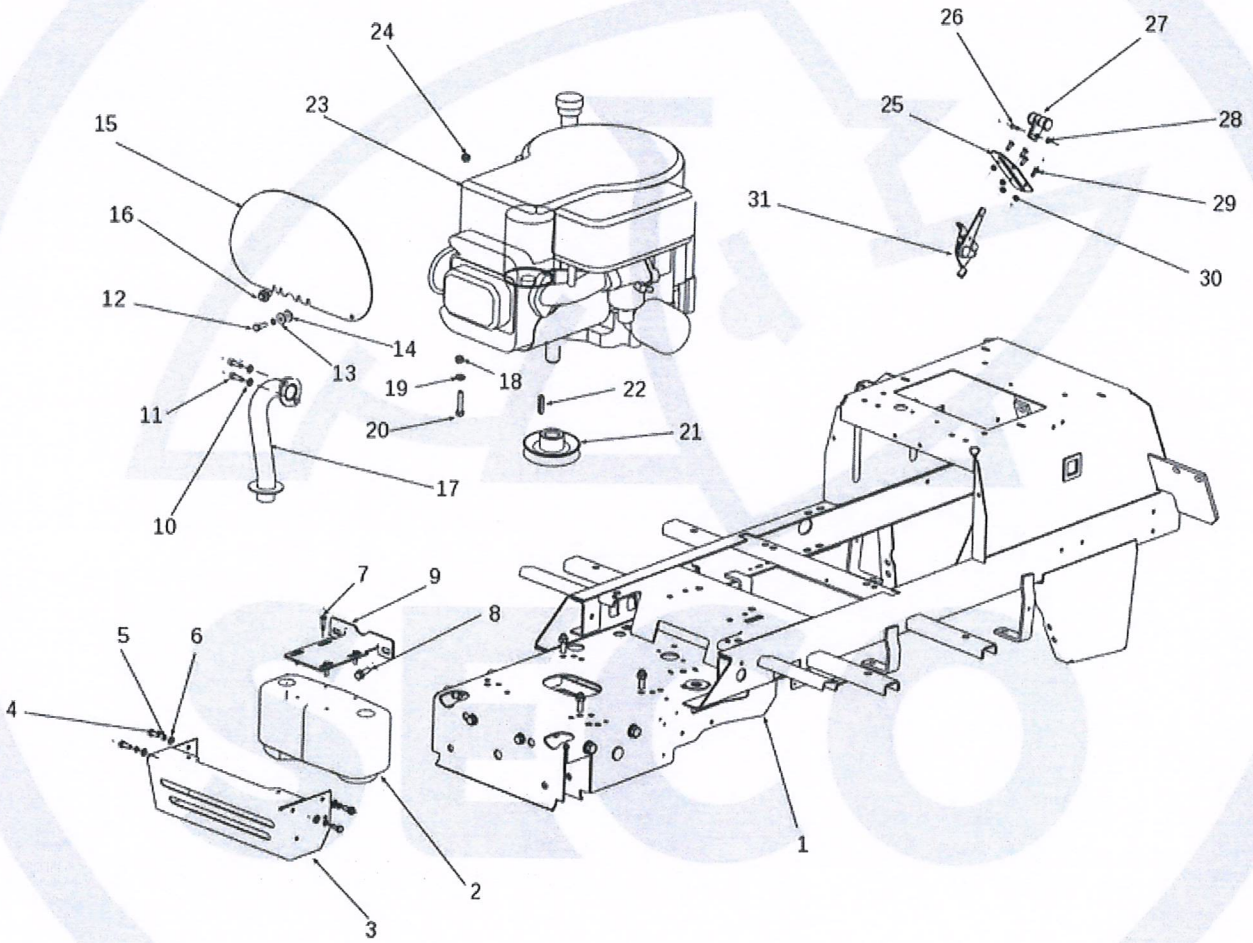

SECO
INDUSTRIES

Model:
KNJ4A-10-0006

Model: KNJ4A-10-0006
Group: KNJ01-10-0003

Starjet engine 17,5l.50

ID	Name	Item code	No.	UOM	Price
1	Chassis complete	S532912962773	1	KS	EUR /
2	Exhaust Nelson 24772 N	N443900118	1	KS	EUR /
3	Exhaust cover	S532085427293	1	KS	EUR /
4	Screw M6X16	N309503508	4	KS	EUR /
5	Washer 6.4	N311210502	4	KS	EUR /
6	Washer 6	N311214501	4	KS	EUR /
7	Screw ST 6.3x19 DIN7504-K BN1880	N309315016	4	KS	EUR /
8	Screw M 8X25 KL 100 RIPP V Zinc	N309503005	2	KS	EUR /
9	Holder	S532113405013	1	KS	EUR /
10	Washer 8	N311214502	2	KS	EUR /
11	Screw vyf.imbus 5/16x3/4 Unc Zinc	N309579502	2	KS	EUR /
12	Screw hexagonal UNC 1/4X7/8	N309579508	2	KS	EUR /
13	Washer 6	N311214501	2	KS	EUR /
14	Washer 6.6 Zinc	N311212516	2	KS	EUR /
15	Heat protective plate	S532085323913	1	KS	EUR /
16	Spacer	S532095212873	2	KS	EUR /
17	Exhaust tube compl. 15,5HP	S532927442363	1	KS	EUR /
18	Nut M 8	N311129501	4	KS	EUR /
19	Washer 8.4	N311210503	4	KS	EUR /
20	Screw M 8X35	N309503543	4	KS	EUR /
21	Engine pulley 9-3325-267	N532150439	1	KS	EUR /
22	Key 0-9231-213	N311726101	1	KS	EUR /
23	Engine 17,5 Intek Briggs	N482349021	1	KS	EUR /
24	Nut W1/4-20 Unc Zinc.	N311122501	1	KS	EUR /
25	Reinforcement	S532080302873	1	KS	EUR /
26	Screw M 4X14 021131.25	N309231535	1	KS	EUR /
27	Throttle lever 0-8060-239	N443900138	1	KS	EUR /
28	Nut M4	N311129514	1	KS	EUR /
29	Screw M 5X16	N309251515	4	KS	EUR /
30	Nut M5	N311129515	4	KS	EUR /
31	Throttle lever 25-1105 9-8071-275	N000443001	1	KS	EUR /