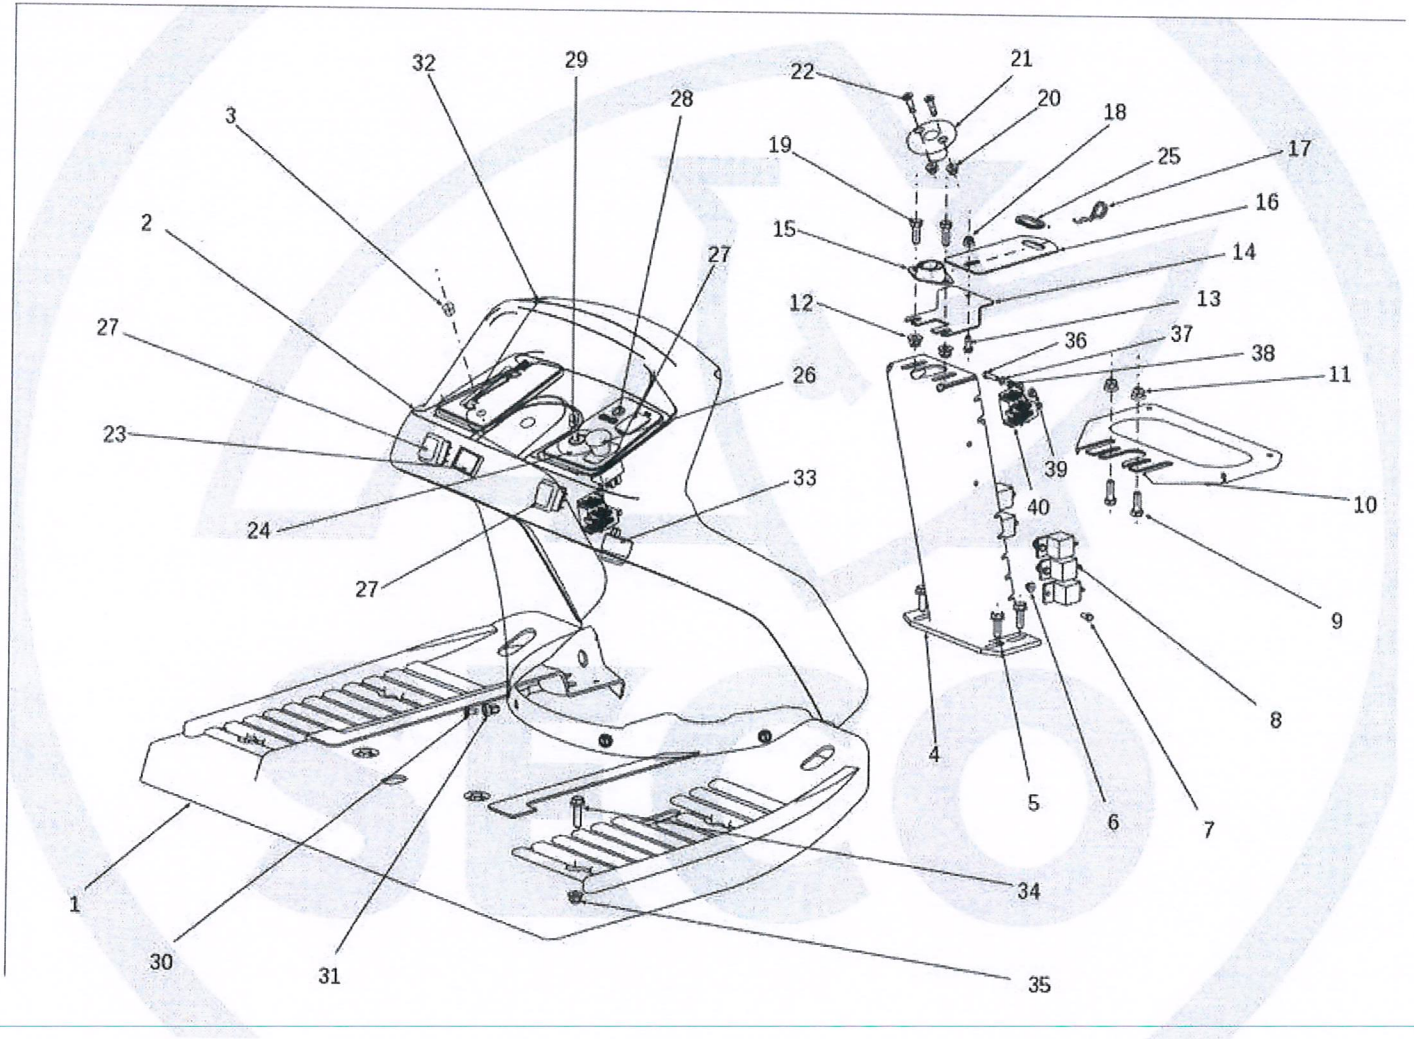

Model: KNJ4A-10-0006
Group: KNJ15-10-0002

Starjet panel

ID	Name	Item code	No.	UOM	Price
1	Floor 0-1847-416 M 2005 with edge	N532150949	1	KS	EUR /
2	Panel 0-8048-322	N532150986	1	KS	EUR /
3	Blind flange BS 11/15 black	N321841082	1	KS	EUR /
4	Steering column	S532916422053	1	KS	EUR /
5	Screw M 8X25 KL 100 RIPP V Zinc	N309503005	4	KS	EUR /
6	Nut M 5 DIN 6926 Zinc	N311129524	4	KS	EUR /
7	Screw M 5X12	N309203548	4	KS	EUR /
8	Relay 443 811 445 141	N443811004	4	KS	EUR /
9	Screw M 8X25	N309503512	2	KS	EUR /
10	Tank holder	S532983422023	1	KS	EUR /
11	Nut M 8 DIN 6926 8 Zinc	N532150290	2	KS	EUR /
12	Nut M 8 DIN 6926 8 Zinc	N532150290	2	KS	EUR /
13	Screw M6X16	N309503508	1	KS	EUR /
14	Holder	S532113414863	1	KS	EUR /
15	Spherical bearing FLW 12	N000324001	1	KS	EUR /
16	Holder	S532113404693	1	KS	EUR /
17	Flexible spindle 0-9245-233	N315238005	1	KS	EUR /
18	Nut M 6 DIN 6926	N311129525	1	KS	EUR /
19	Screw M 8X25	N309503512	1	KS	EUR /
20	Nut M 6 DIN 6926	N311129525	2	KS	EUR /
21	Steering wheel bushing 0-1652-226	N321841069	1	KS	EUR /
22	Screw M 6X25 DIN7991 10.9 Zinc	N309578503	2	KS	EUR /
23	Hour-meter SEN DEC DIGITAL	N443433003	1	KS	EUR /
24	Switch box Delta 6900-47 P	N443861007	1	KS	EUR /
25	Rubber sleeve 22X2	N273121027	1	KS	EUR /
26	Switch PTO Delta 6201-321	N345329022	1	KS	EUR /
27	Blind flange VL 35X25X1-3 black	N321841085	3	KS	EUR /
28	Light indicator KS 004016	N443312022	1	KS	EUR /
29	Starting key DELTA 688P-001	N443900137	1	SD	EUR /
30	Pin D7-201-711-010	N532150904	4	KS	EUR /
31	Seating D7-201-802-010	N532150903	4	KS	EUR /
32	Panel braid	S532096342163	1	KS	EUR /
33	Buzzer PF 27 A 29 EP	N443312021	1	KS	EUR /
34	Screw M 8X30 DIN 6921 8.8 Zinc	N309578012	6	KS	EUR /
35	Nut M 8 DIN 6926 8 Zinc	N532150290	6	KS	EUR /
36	Screw M 5X20	N309203567	2	KS	EUR /
37	Washer 5.3	N311210501	2	KS	EUR /
38	Nut M 5	N311150515	2	KS	EUR /
39	Nut M 5 DIN 6926 Zinc	N311129524	2	KS	EUR /
40	Cable harness 9-8319-531	N341271151	1	KS	EUR /