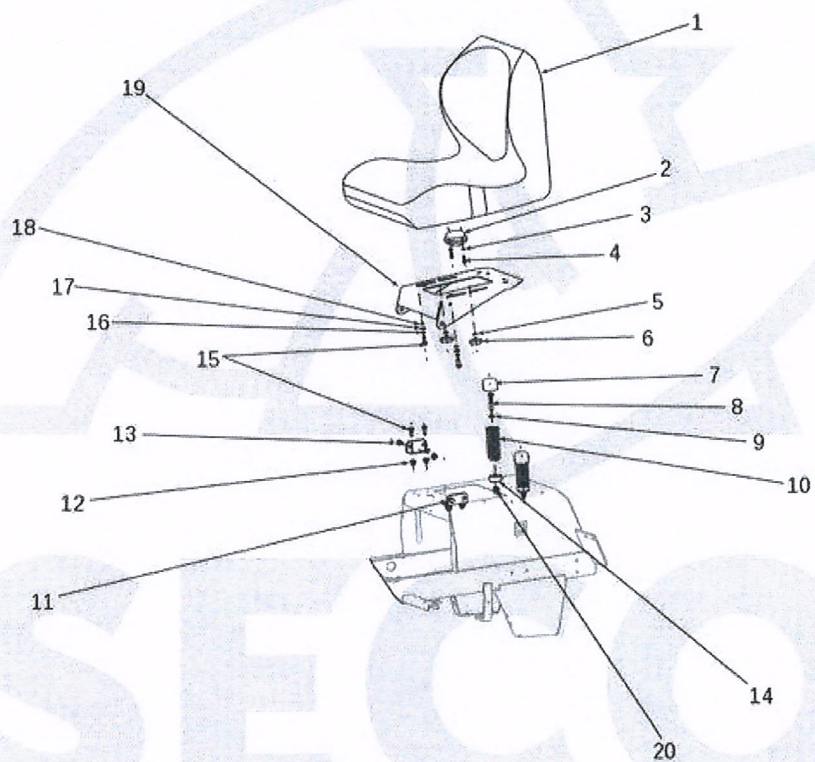

Model: KNJ4A-10-0006

Group: KNJ11-10-0002

Starjet hood 1

ID	Name	Item code	No.	UOM	Price
1	Seat COBO PS 48 E 8098.018	N532150912	1	KS	EUR /
2	Microswitch 6520 Delta	N345359005	1	KS	EUR /
3	Washer 4.3	N311212515	2	KS	EUR /
4	Screw ST 4.2x16 BN 1880	N309315015	2	KS	EUR /
5	Washer 8.4 Zink	N311213503	2	KS	EUR /
6	Stopping nut M8x18 PR.40 black	N532150213	2	KS	EUR /
7	Cover 38/A PVC Black	N532150208	2	KS	EUR /
8	Screw M 8X25	N309503512	2	KS	EUR /
9	Washer 9 Zinc	N311212517	4	KS	EUR /
10	Spring 0-9746-434	N315231124	2	KS	EUR /
11	Carrier holder	S532113402403B	2	KS	EUR /
12	Nut M 8 DIN 6926 8 Zinc	N532150290	6	KS	EUR /
13	Carrier screw 0-9016-427	N309599012	2	KS	EUR /
14	Spacer	S532195203713	2	KS	EUR /
15	Screw M8X20	N309503518	6	KS	EUR /
16	Washer 8.4	N311210503	2	KS	EUR /
17	Washer 8	N311214502	2	KS	EUR /
18	Washer BN 739 8X12X2	N311219002	2	KS	EUR /
19	Seat carrier	S532018472433	1	KS	EUR /
20	Nut M 8	N311129501	2	KS	EUR /