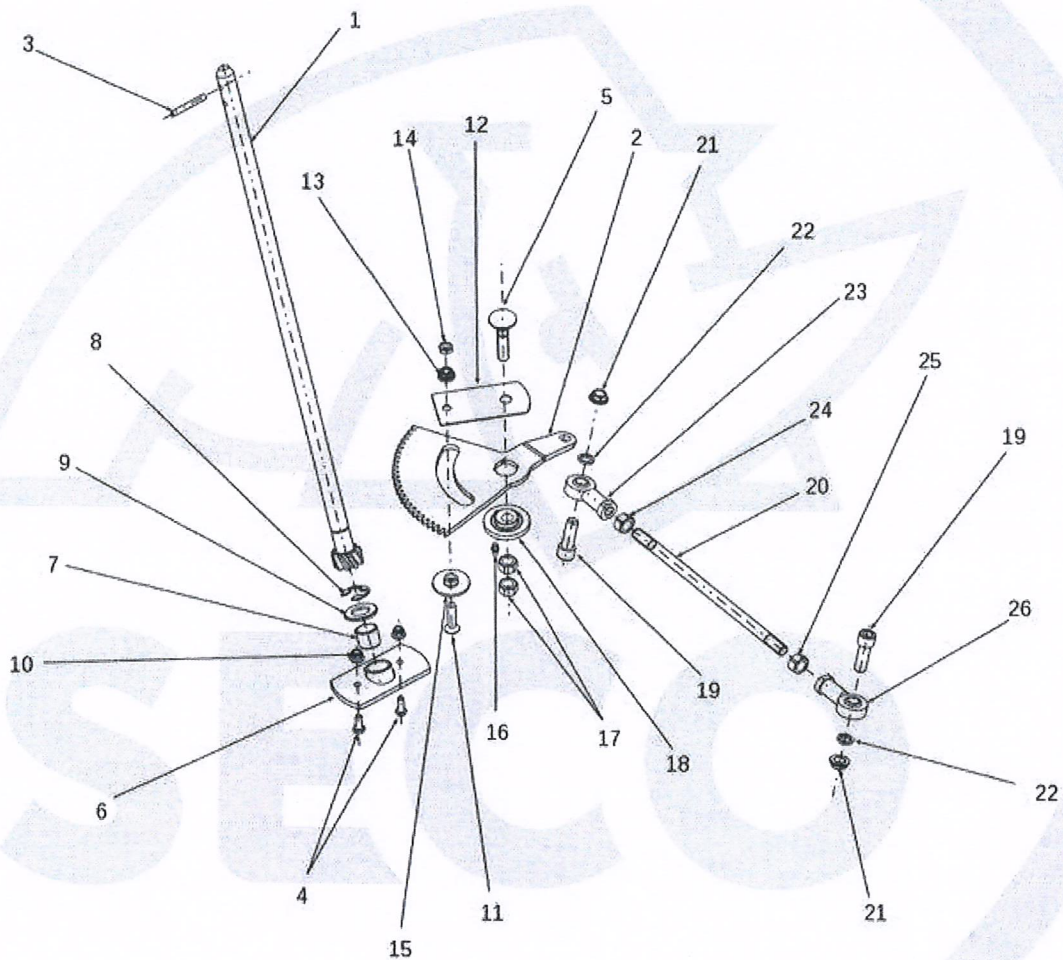

Model: KNJ4A-10-0006

Group: KNJ05-10-0001

Starjet steering

ID	Name	Item code	No.	UOM	Price
1	Pinion complete	S532930252173	1	KS	EUR /
2	Toothed segment	S532033322143	1	KS	EUR /
3	Spring pin 6x45	N315238031	1	KS	EUR /
4	Screw M 6X20	N309503548	2	KS	EUR /
5	Screw M 12X55.8.8 A3L ISO 8677	N309019522	1	KS	EUR /
6	Bearing	S532938542043	1	KS	EUR /
7	Bushing 1920 KU	N323721002	1	KS	EUR /
8	Lock ring 15	N311732008	1	KS	EUR /
9	Washer 19	N311210514	1	KS	EUR /
10	Nut M 6 DIN 6926	N311129525	2	KS	EUR /
11	Screw M 8x35 DIN 7991 10.9 Zinc	N309578534	1	KS	EUR /
12	Washer	S532113322803	1	KS	EUR /
13	Nut M8 DIN 6923 8 Zinc. toothed	N311129520	1	KS	EUR /
14	Nut M 8	N311120520	1	KS	EUR /
15	Spacer	S532195202593	1	KS	EUR /
16	Lubricating head MK 6x1	N425111004	1	KS	EUR /
17	Nut M 12	N311150505	2	KS	EUR /
18	Eccentric	S532080272033	1	KS	EUR /
19	Screw M 12x40	N309543522	2	KS	EUR /
20	Connecting rod 0-9010-566	N532980139	1	KS	EUR /
21	Nut M 12 DIN 6923 8 Zinc. toothed	N311129521	2	KS	EUR /
22	Washer 12	N311214504	2	KS	EUR /
23	Joint head PHS 12 CN	N442073028	1	KS	EUR /
24	Nut M 12	N311150505	1	KS	EUR /
25	Nut M 12 L	N311150516	1	KS	EUR /
26	Joint head PHS 12L CN	N442073029	1	KS	EUR /