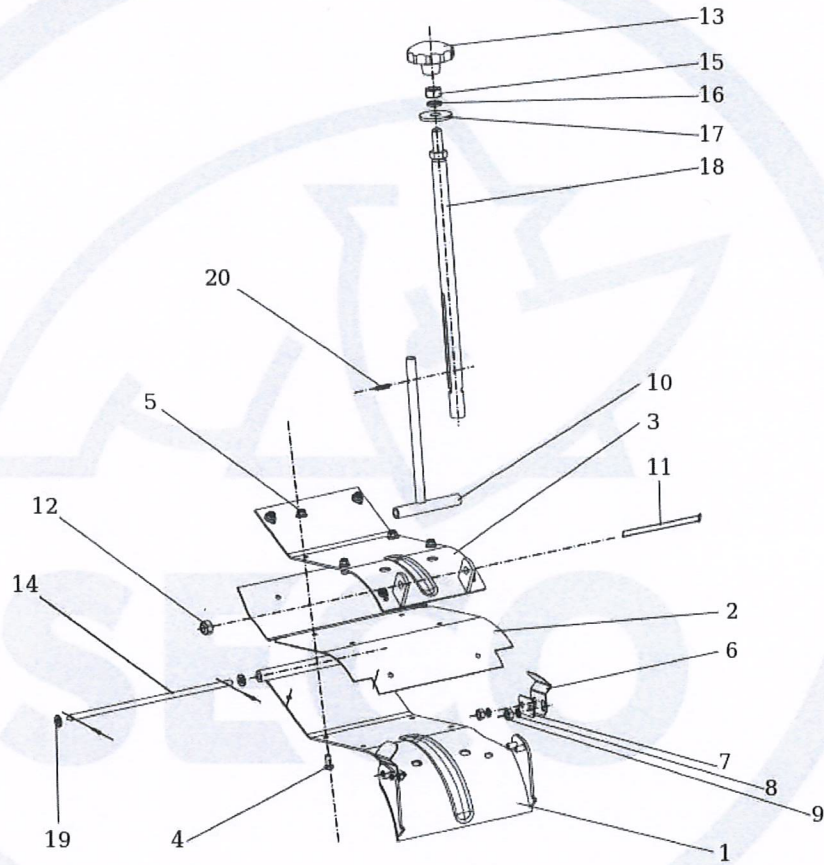

Model: KNJ4A-10-0006
Group: KNJ24-10-0001

Starjet mowing unit 3 - mulch plu

ID	Name	Item code	No.	UOM	Price
1	Flap	S532980422143	1	KS	EUR /
2	Shield 0-9632-316 rubber T1 SBR	N273192013	1	KS	EUR /
3	Holder	S532913322933	1	KS	EUR /
4	Screw M 5X12	N309203548	8	KS	EUR /
5	Nut M 5 DIN 6926 Zinc	N311129524	8	KS	EUR /
6	Spring	S532097422313	2	KS	EUR /
7	WASHER	S532092304223	2	KS	EUR /
8	Washer 6	N311214501	4	KS	EUR /
9	Nut M6	N311150504	4	KS	EUR /
10	Holder complete	S532980322183	1	KS	EUR /
11	Screw M8x100	N309201522	1	KS	EUR /
12	Nut M 8	N311129501	1	KS	EUR /
13	Control star VJW PR.50 M10	N532150673	1	KS	EUR /
14	Shaft	S532038102933	1	KS	EUR /
15	Nut M 10	N311150506	1	KS	EUR /
16	Washer 10	N311214503	1	KS	EUR /
17	Washer 11	N311212507	1	KS	EUR /
1	Holder	S532913212073	1	KS	EUR /
19	Washer 6.4	N311210502	2	KS	EUR /
20	Spring pin 4X16	N315238053	1	KS	EUR /