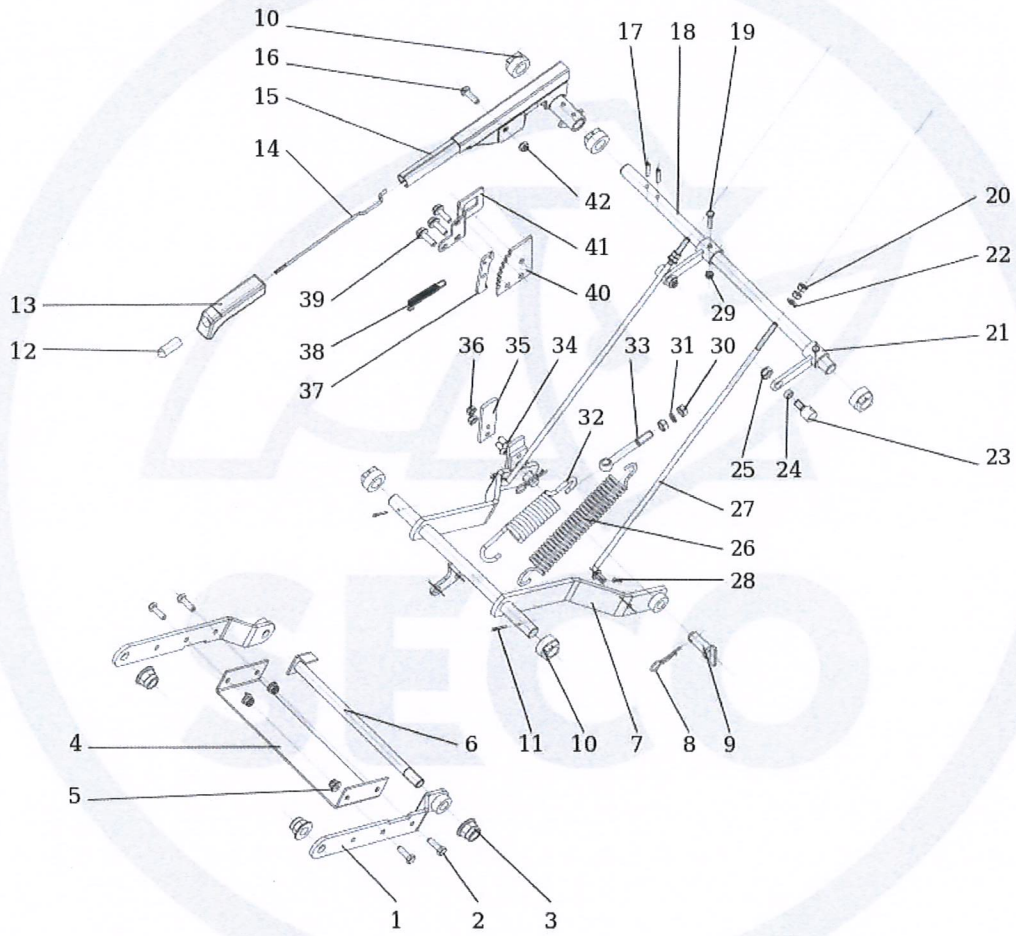

Model: KNJ4A-10-0006

Group: KNJ06-10-0001

Starjet mowing lifting

ID	Name	Item code	No.	UOM	Price
1	Arm	S532980508223	2	KS	EUR /
2	Screw M 8X25	N309503512	4	KS	EUR /
3	Nut M 16 DIN 6926	N311129527	3	KS	EUR /
4	Holder	S532080503673	1	KS	EUR /
5	Nut M 8 DIN 6926 8 Zinc	N532150290	4	KS	EUR /
6	Shaft	S532938122533	1	KS	EUR /
7	Lifting arms	S532980508203	1	KS	EUR /
8	Flexible spindle 0-9245-999	N315238003	2	KS	EUR /
9	Pin complete	S532993462343	2	KS	EUR /
10	Bushing 0-9462-201	N722643022	5	KS	EUR /
11	Spindle 3.2x25	N311338517	2	KS	EUR /
12	End piece 0-8025-234	N722643016	1	KS	EUR /
13	Handle 0-8060-236	N532150049	1	KS	EUR /
14	Connecting rod 0-8545-237	N315238034	1	KS	EUR /
15	Lever complete	S532980522163	1	KS	EUR /
16	Screw M 8X25	N309503512	1	KS	EUR /
17	Spring pin 6X30	N315238041	2	KS	EUR /
18	Shaft	S532038102853	1	KS	EUR /
19	Screw M 6X35	N309501568	2	KS	EUR /
20	Nut M 8	N311150503	4	KS	EUR /
21	Arm complete	S532980462853	2	KS	EUR /
22	Washer 8.4	N311210503	2	KS	EUR /
23	Screw	S532090164473	2	KS	EUR /
24	Spacer	S532195203273	2	KS	EUR /
25	Nut M 10	N311129502	2	KS	EUR /
26	Spring 0-9746-460	N315231193	1	KS	EUR /
27	Tie rod 9-8040-232	N532980141	2	KS	EUR /
28	Spindle 3.2x20	N311338516	2	KS	EUR /
29	Nut M 6	N311129513	2	KS	EUR /
30	Nut M 10	N311150506	2	KS	EUR /
31	Washer 10	N311214503	1	KS	EUR /
32	Spring 0-9746-465	N315231165	1	KS	EUR /
33	Screw M 10x90 DIN 444-4.6	N309510001	1	KS	EUR /
34	Screw M 8x20 ISO 7380 10.9 Zinc	N309578522	2	KS	EUR /
35	Foot	S532114327223	1	KS	EUR /
36	Nut M 8	N311129501	2	KS	EUR /
37	Latch	S532037322113	1	KS	EUR /
38	Spring 0-9746-439	N315231158	1	KS	EUR /
39	Screw M 8X25 KL 100 RIPP V Zinc	N309503005	3	KS	EUR /
40	Toothed segment	S532037322183	1	KS	EUR /
41	Holder	S532113414183	1	KS	EUR /
42	Nut M 8	N311129501	1	KS	EUR /