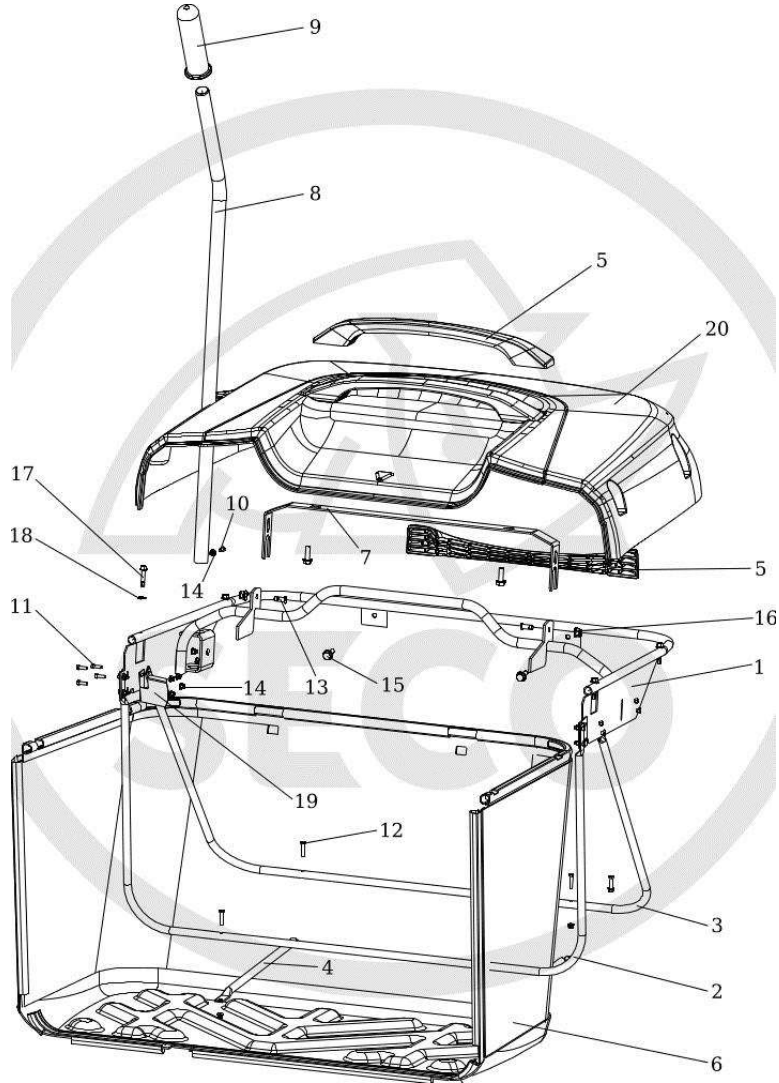

Model:
Group:

KUJ4A-16-0005
KUJ16-15-0008

Starjet grass collector UJ 320I

ID	Name	Item code	No.	UOM	Price
1	Frame upper UJ	S532974472093	1	KS	EUR /
2	Tube front	S532074442263	1	KS	EUR /
3	Tube rear	S532074442283	1	KS	EUR /
4	Tube connecting	S532074262143	2	KS	EUR /
5	Handle compl. 9-1346-201	N532151371	2	KS	EUR /
6	Grass bag 9-7432-204	N532151372	1	KS	EUR /
7	Reinforcement	S532015408543	1	KS	EUR /
8	Lever Dumping	S532074202013	1	KS	EUR /
9	Handle MOSS 10189	N532151120	1	KS	EUR /
10	Screw M 5X12	N309203548	1	KS	EUR /
11	Screw M 5X16	N309203539	10	KS	EUR /
12	Screw M 5X25	N309203557	4	KS	EUR /
13	Screw M 8X20 BN 1206	N309578535	2	KS	EUR /
14	Nut M 5 DIN 6926 Zinc	N311129524	15	KS	EUR /
15	Screw M 8x35 KL 100 RIPP Zinc	N309578547	4	KS	EUR /
16	Nut M 8 DIN 6926 8 Zinc	N532150290	2	KS	EUR /
17	Screw ST 6.3X32 DIN 7504 K	N309315013	4	KS	EUR /
18	Washer rubber 6.4x14x1.2	N273192056	4	KS	EUR /
19	Grass box-spring Snapper	S532097402233	1	KS	EUR /
20	Grass coll.cover 9-7447-227 blue	N532151460	1	KS	EUR /