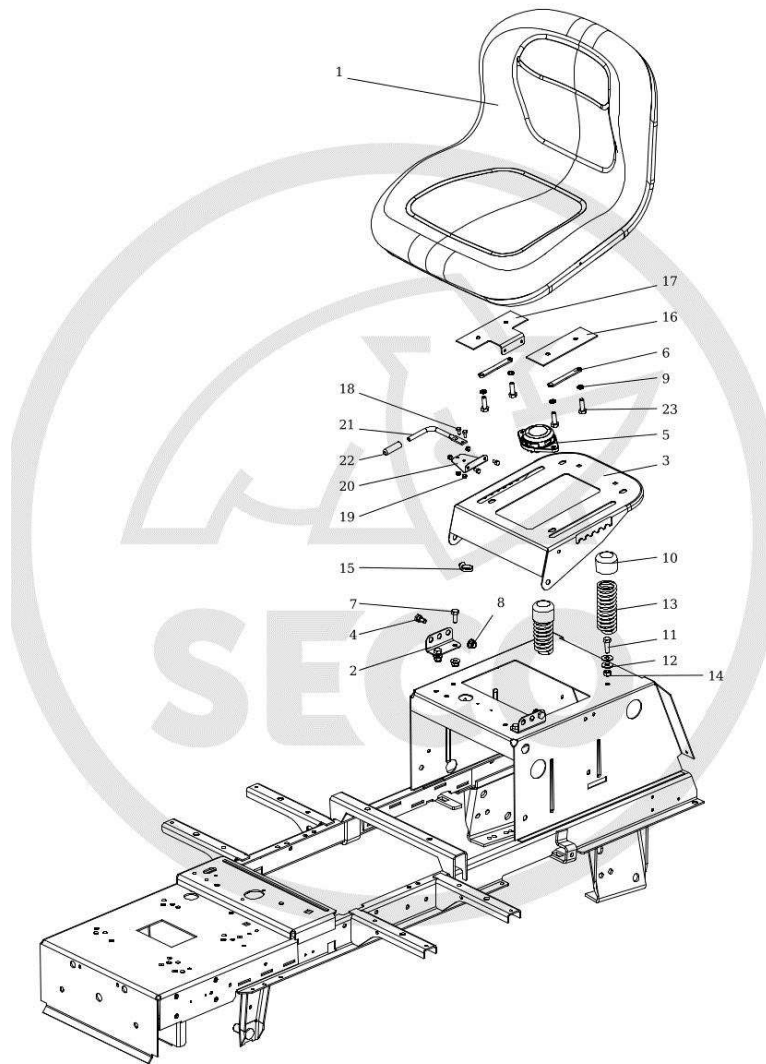

Model: KUJ4A-16-0005
Group: KUJ11-14-0001

Hood nr.1 UJ102

ID	Name	Item code	No.	UOM	Price
1	Seat XH 150 MILSCO	N532150991	1	KS	EUR /
2	Carrier holder	S532113402403B	2	KS	EUR /
3	Seat carrier	S532018474683	1	KS	EUR /
4	Carrier screw 0-9016-427	N309599012	2	KS	EUR /
5	Seat switch DELTA 6500-02	N532150990	1	KS	EUR /
6	Distance washer	S532092322053	2	KS	EUR /
7	Screw M8X20	N309503518	4	KS	EUR /
8	Nut M 8 DIN 6926 8 Zinc	N532150290	6	KS	EUR /
9	Washer 8	N311214502	4	KS	EUR /
10	Cover 38/A PVC Black	N532150208	2	KS	EUR /
11	Screw M 8X25	N309503512	2	KS	EUR /
12	Washer 9 Zinc	N311212517	4	KS	EUR /
13	Spring 0-9746-434	N315231124	2	KS	EUR /
14	Nut M 8	N311129501	2	KS	EUR /
15	Clip WSBH 1-0-1	N532150211	1	KS	EUR /
16	Seat holder	S532113302013	1	KS	EUR /
17	Seat holder	S532113402073	1	KS	EUR /
18	Screw M 5x10	N309203545	4	KS	EUR /
19	Nut M5	N311129515	4	KS	EUR /
20	Seat spring	S532097402283	1	KS	EUR /
21	Seat tie rod 0-8043-310	N532151356	1	KS	EUR /
22	Cover 8X40 Vinyl-Flex black	N532150209	1	KS	EUR /
23	Screw M 8x25 DIN 7500 D	N309578540	4	KS	EUR /