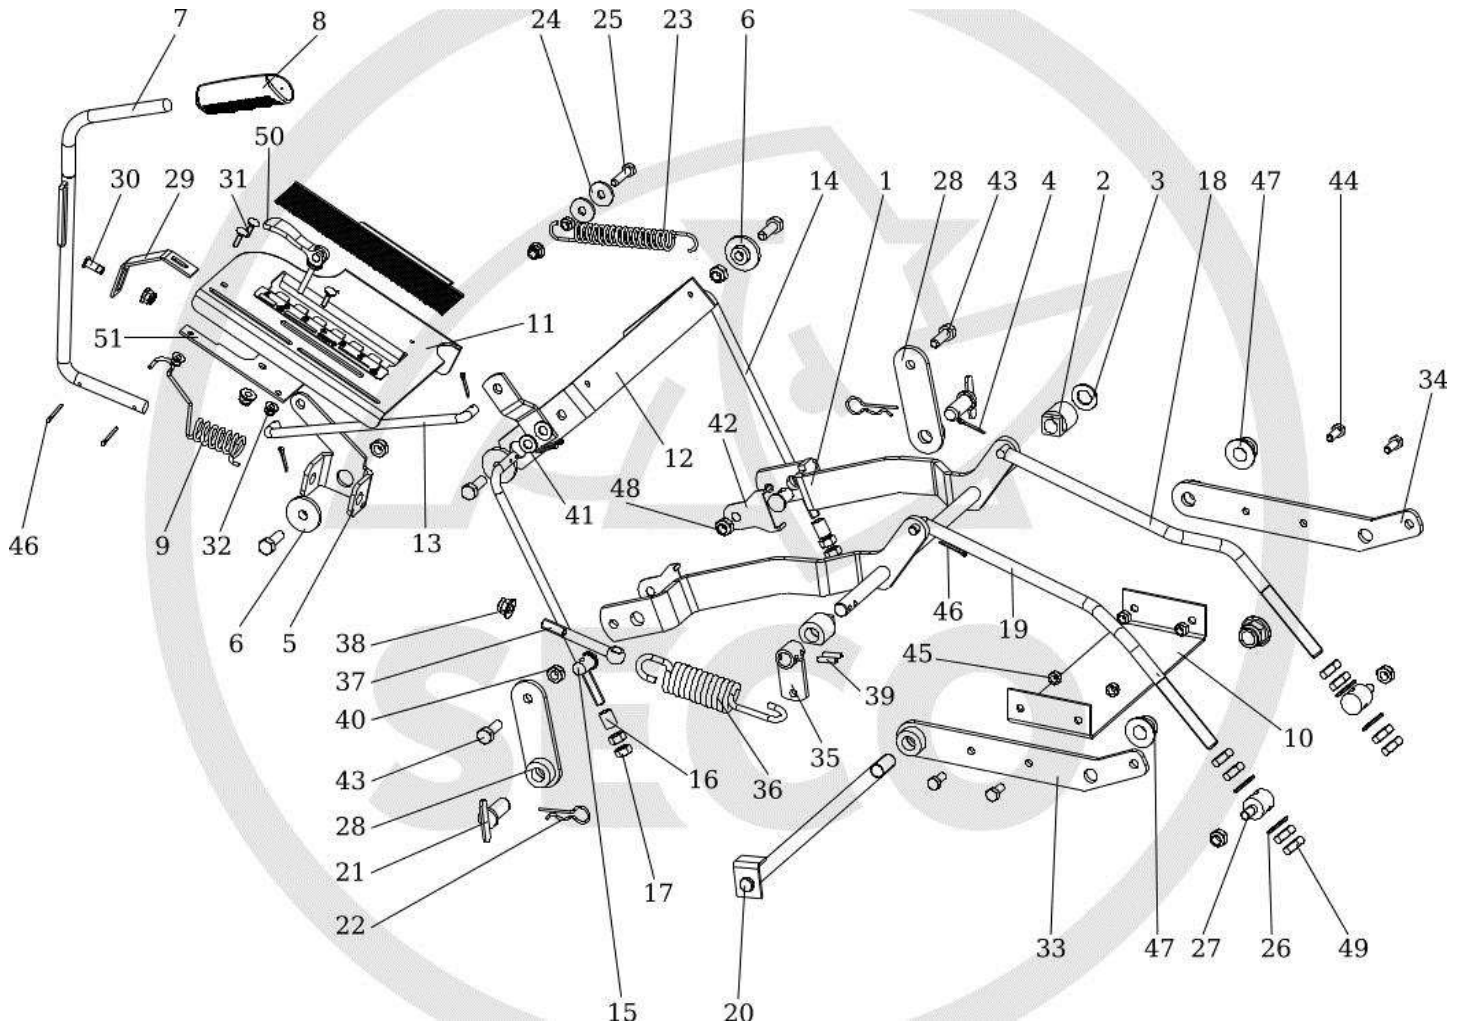

Model: KIJ4A-16-0005

Group: KIJ06-15-0002

Starjet mowing lifting

ID	Name	Item code	No.	UOM	Price
1	Lifting arms UJ	S532980508293	1	KS	EUR /
2	Case 0-9462-203	N722643024	1	KS	EUR /
3	Washer 17	N311210507	1	KS	EUR /
4	Spindle 3.2x25	N311338517	2	KS	EUR /
5	Lever holder	S532113415563	1	KS	EUR /
6	WASHER	S532092212293	3	KS	EUR /
7	Lifting lever	S532980412183	1	KS	EUR /
8	Handrail 0-8832-202	N532151357	1	KS	EUR /
9	Spring 0-9746-504 lifting	N315231265	1	KS	EUR /
10	Holder	S532080503673	1	KS	EUR /
11	Lifting segment	S532113425423	1	KS	EUR /
12	Lifting holder	S532913413323	1	KS	EUR /
13	Lifting rod 0-8041-201 UJ	N532151358	1	KS	EUR /
14	Lifting rod 0-8041-346	N532151359	2	KS	EUR /
15	Pin	S532090162073	2	KS	EUR /
16	Spacer	S532095213823	2	KS	EUR /
17	Nut M 10	N311150506	4	KS	EUR /
18	Lifting tie-rod L	S532980422503	1	KS	EUR /
19	Lifting tie-rod R	S532980422493	1	KS	EUR /
20	Lifting shaft UJ	S532938122583	1	KS	EUR /
21	Pin complete	S532993462343	2	KS	EUR /
22	Flexible spindle 0-9245-999	N315238003	2	KS	EUR /
23	Spring 0-9746-460	N315231193	1	KS	EUR /
24	Washer 9 Zinc	N311212508	2	KS	EUR /
25	Screw M 8X35	N309503543	1	KS	EUR /
26	Washer 10.5	N311210504	4	KS	EUR /
27	Screw	S532090162063	2	KS	EUR /
28	Lifting arm	S532980322193	2	KS	EUR /
29	Lifting segment brace	S532013418233	1	KS	EUR /
30	Screw M 8X20 BN 1206	N309578535	1	KS	EUR /
31	Screw M6X16	N309019507	1	KS	EUR /
32	Nut M 6 DIN 6926	N311129525	1	KS	EUR /
33	Lifting arm R	S532980508313	1	KS	EUR /
34	Lifting arm L	S532980508303	1	KS	EUR /
35	Lifting arm spring	S532980365413	1	KS	EUR /
36	Spring 0-9746-507 Lifting	N315231269	1	KS	EUR /
37	Screw M 10x90 DIN 444-4.6	N309510001	1	KS	EUR /
38	Nut M 10 DIN 6926 Zinc	N311129523	1	KS	EUR /
39	Spring pin 6x25	N315238013	3	KS	EUR /
40	Nut M 14	N311120542	8	KS	EUR /
41	Washer 15	N311210511	4	KS	EUR /
42	Holder of lifting pin	S532113402103	2	KS	EUR /
43	Screw M 8X30	N309503515	5	KS	EUR /