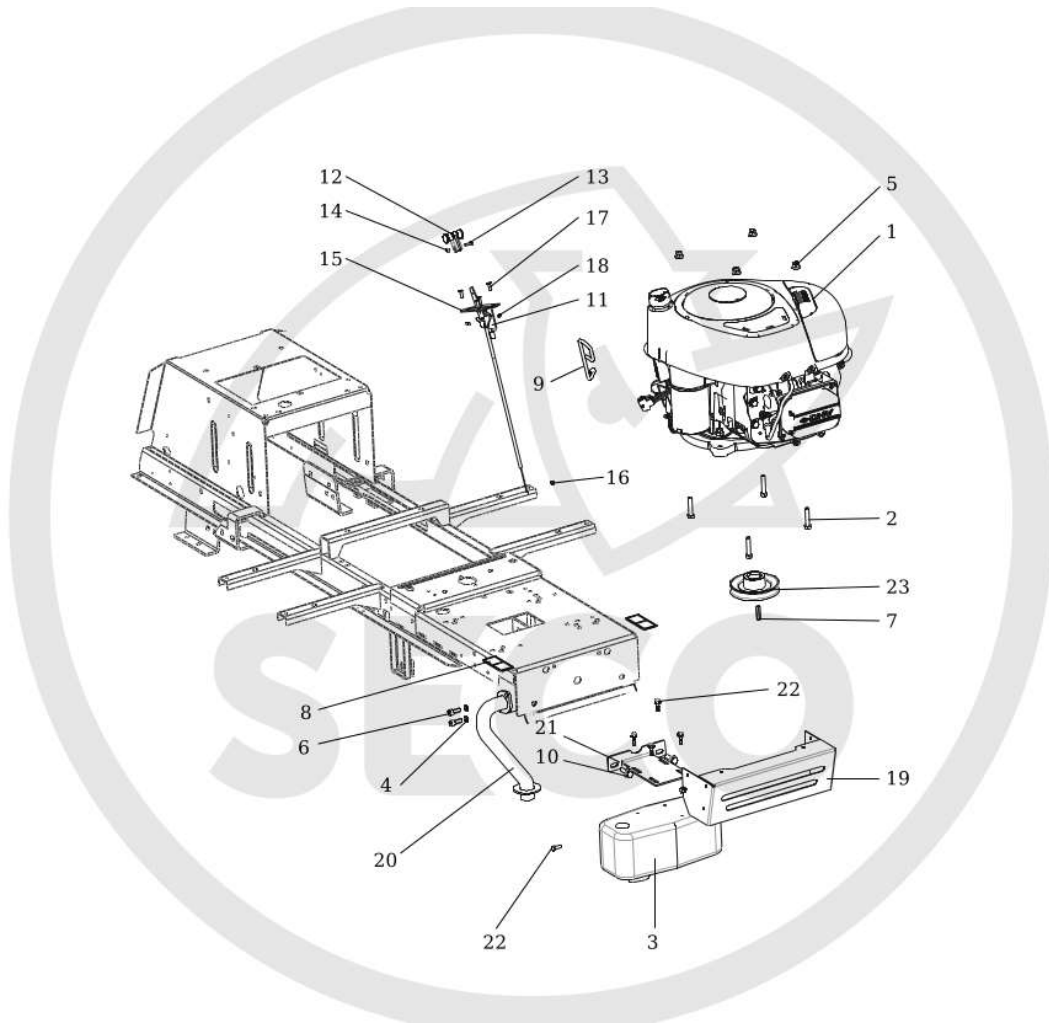

Model: KUJ4A-16-0005

Group: KUJ01-15-0009

Starjet engine 19.5 HP Intek

ID	Name	Item code	No.	UOM	Price
1	ENGINE 19.5 HP INTEK	N482351008	1	KS	EUR /
2	Screw M 8X40	N309503544	4	KS	EUR /
3	Exhaust Nelson 24772 N	N443900118	1	KS	EUR /
4	Washer 8	N311214502	2	KS	EUR /
5	Nut M 8 DIN 6926 8 Zinc	N532150290	4	KS	EUR /
6	Screw vyf.imbus 5/16x3/4 Unc Zinc	N309579502	2	KS	EUR /
7	Key 0-9231-213	N311726101	1	KS	EUR /
8	Label 0-8732-337	N283292223	2	KS	EUR /
9	HOOK 0-9242-240	N532980071	1	KS	EUR /
10	Screw M 8x25 DIN 7500 D	N309578540	2	KS	EUR /
11	Throttle lever 25-1105 9-8071-275	N000443001	1	KS	EUR /
12	Throttle lever 0-8060-244 black	N443900148	1	KS	EUR /
13	Screw M 4X14 021131.25	N309231535	1	KS	EUR /
14	Nut M4	N311129514	1	KS	EUR /
15	Reinforcement	S532080302873	1	KS	EUR /
16	Nut W1/4-20 Unc Zinc.	N311122501	1	KS	EUR /
17	Screw M 5X16	N309251515	4	KS	EUR /
18	Nut M5	N311129515	4	KS	EUR /
19	Exhaust cover UJ V1	S532085422133	1	KS	EUR /
20	Exhaust pipe compl. 15.5/UJ	S532927442123	1	KS	EUR /
21	Exhaust holder UJ	S532113402093	1	KS	EUR /
22	SCREW M 6X16 DIN 7500D BN 3326	N309578517	8	KS	EUR /
23	Engine pulley 9-3325-295 K46	N532151345	1	KS	EUR /