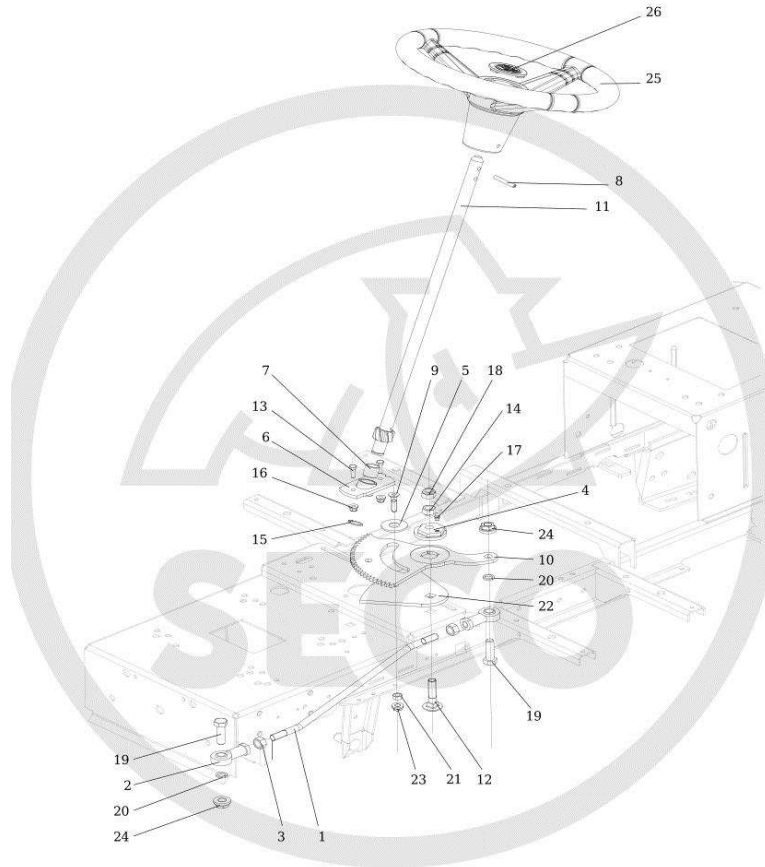

Model: KUJ4A-16-0005

Group: KUJ05-14-0001

Steering UJ102

ID	Name	Item code	No.	UOM	Price
1	Steering rod 0-8041-338	N532151347	1	KS	EUR /
2	Joint head PHS 12 CN	N442073028	2	KS	EUR /
3	Nut M 12	N311150505	2	KS	EUR /
4	Eccentric	S532080272033	1	KS	EUR /
5	Spacer	S532195202593	1	KS	EUR /
6	Bearing	S532938542103	1	KS	EUR /
7	Bushing 1920 KU	N323721002	1	KS	EUR /
8	Spring pin 6x45	N315238031	1	KS	EUR /
9	Screw M 8x35 DIN 7991 10.9 Zinc	N309578534	1	KS	EUR /
10	Toothed Segment	S532033322453	1	KS	EUR /
11	Pinion compl.	S532930252043	1	KS	EUR /
12	Screw M 12X55.8.8 A3L ISO 8677	N309019522	1	KS	EUR /
13	Screw M 6X20	N309503548	2	KS	EUR /
14	Nut M 12	N311129505	1	KS	EUR /
15	Lock ring 19	N311733607	1	KS	EUR /
16	Nut M 6 DIN 6926	N311129525	2	KS	EUR /
17	Lubricating head MK 6x1	N425111004	1	KS	EUR /
18	Nut M 12	N311150505	1	KS	EUR /
19	Screw M12X40	N309503505	2	KS	EUR /
20	Washer 12	N311214504	2	KS	EUR /
21	Nut M 8	N311150503	1	KS	EUR /
22	WASHER	S532113326353	1	KS	EUR /
23	Nut M8 DIN 6923 8 Zinc. toothed	N311129520	1	KS	EUR /
24	Nut M 12 DIN 6923 8 Zinc. toothed	N311129521	2	KS	EUR /
25	Steering wheel 0-8020-201 UJ2014	N443821011	1	KS	EUR /
26	Steering-wheel cover 0-8516-201	N532151344	1	KS	EUR /