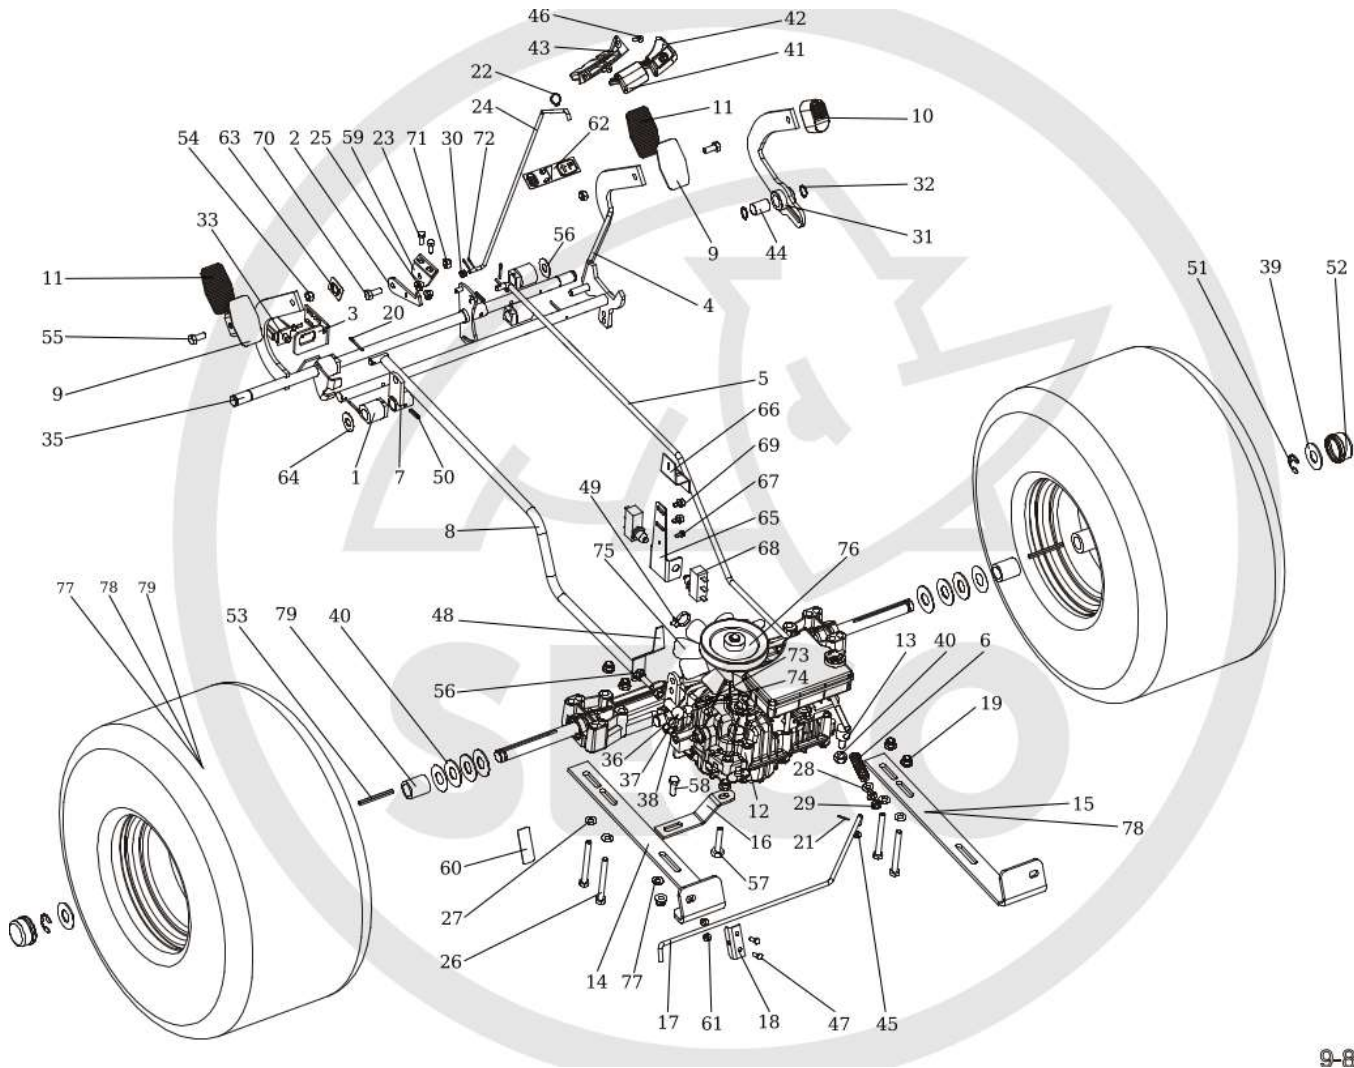

Model: KUJ4A-16-0005

Group: KUJ18-15-0001

Starjet Control UJ

ID	Name	Item code	No.	UOM	Price
1	Case 0-9462-203	N722643024	4	KS	EUR /
2	Latch	S532037322233	1	KS	EUR /
3	Switch holder	S532113408253	1	KS	EUR /
4	Travel lever UJ	S532980442663	1	KS	EUR /
5	Brake rod 0-8041-340 K46	N532151364	1	KS	EUR /
6	Spring TLZ 250.150.0530 Zinc	N315231240	1	KS	EUR /
7	Arm complete	S532980364823	1	KS	EUR /
8	Travel tie-rod K46	S532980422483	1	KS	EUR /
9	Reverse pedal	S532980512583	2	KS	EUR /
10	Pedal cover 0-8832-234	N273151013	1	KS	EUR /
11	Pedal coating 65 137 Favorit	N273151011	2	KS	EUR /
12	Transmission K46 Tuff Torq	N532991052	1	KS	EUR /
13	Screw	S532090164473	1	KS	EUR /
14	Plate holder left	S532113408693	1	KS	EUR /
15	Plate holder right	S532113408703	1	KS	EUR /
16	Gear-box holder K46/K62 UJ	S532113412043	1	KS	EUR /
17	Bypass rod 0-8045-251	N532150724	1	KS	EUR /
18	Holder	S532113403913	1	KS	EUR /
19	Nut M 8 DIN 6926 8 Zinc	N532150290	7	KS	EUR /
20	Spindle 3.2x25	N311338517	5	KS	EUR /
21	Spindle 3.2x20	N311338516	1	KS	EUR /
22	Lock ring 14	N311733004	1	KS	EUR /
23	Screw M 5X16	N309203539	2	KS	EUR /
24	Ratchet rod 0-8042-273	N532151365	1	KS	EUR /
25	Nut M 5 DIN 6926 Zinc	N311129524	2	KS	EUR /
26	Screw M8x80	N309501571	4	KS	EUR /
27	Washer 8.4	N311210503	7	KS	EUR /
28	Washer 9 Zinc	N311212517	1	KS	EUR /
29	Nut M 8	N311120520	2	KS	EUR /
30	Washer 5.3	N311210501	2	KS	EUR /
31	Reverse pedal UJ	S532980463483	1	KS	EUR /
32	Bushing 1625 KU	N323721006	1	KS	EUR /
33	Seat switch Delta 6440-04	N000532079	1	KS	EUR /
34	Brake foot complete	S532980365403	1	KS	EUR /
35	Brake pedal UJ	S532980442653	1	KS	EUR /
36	Spherical pin 13 DIN 71803 C Zinc	N442073017	1	KS	EUR /
37	Nut M8 DIN 6923 8 Zinc. toothed	N311129520	1	KS	EUR /
38	Safety U-strap 13 DIN 71805 S Zin	N442073018	1	KS	EUR /
39	Washer	S532092208153	6	KS	EUR /
40	Nut M 10	N311129502	1	KS	EUR /
41	Cruise control plug 0-8066-201	N321841094	1	KS	EUR /
42	Parking lever 0-8066-202	N443900150	1	KS	EUR /
43	Lever holder 0-8066-204	N443900151	1	KS	EUR /