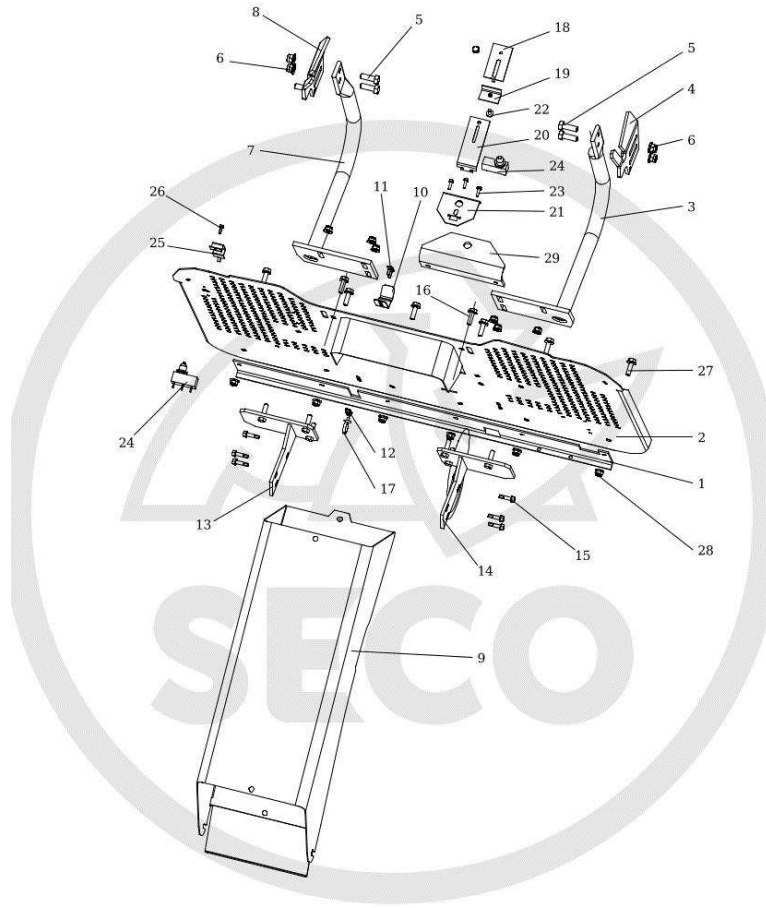

Model:

KUJ4A-16-0005

Group:

KUJ17-14-0001

Tunnel UJ102

ID	Name	Item code	No.	UOM	Price
1	Reinforcement	S532113403233	1	KS	EUR /
2	Board complete	S532974422343	1	KS	EUR /
3	Holder left UJ	S532974432523	1	KS	EUR /
4	LEFT HOLDER	S532913369663	1	KS	EUR /
5	Screw M 10X30	N309503510	4	KS	EUR /
6	Nut M 10 DIN 6926 Zinc	N311129523	4	KS	EUR /
7	Holder right UJ	S532974432513	1	KS	EUR /
8	RIGHT HOLDER AJ92	S532913369653	1	KS	EUR /
9	Discharge tunnel UJ102	S532974472723	1	KS	EUR /
10	Spring	S532097464993	1	KS	EUR /
11	Screw M 5X16 Zinc	N309019514	2	KS	EUR /
12	Nut M 5 DIN 6926 Zinc	N311129524	2	KS	EUR /
13	Plate holder right	S532913405713	1	KS	EUR /
14	Plate holder left	S532913405723	1	KS	EUR /
15	Screw ST 6.3X25 DIN7504-K BN1880	N309315017	6	KS	EUR /
16	Screw M 8X25 KL 100 RIPP V Zinc	N309503005	2	KS	EUR /
17	Clip WSBH 1-0-1	N532150211	3	KS	EUR /
18	Plug plate	S532114302043	1	KS	EUR /
19	Holder	S532113408353	1	KS	EUR /
20	Plug plate	S532014417343	1	KS	EUR /
21	Plug plate	S532014417353	1	KS	EUR /
22	Screw M 6x10 KL 100 RIPP Zinc	N309503579	2	KS	EUR /
23	Screw M 6x10 DIN 7500 D	N309578545	3	KS	EUR /
24	Microswitch MKH 12 D 13-S1	N345359004	2	KS	EUR /
25	Switch cover	S532085415813	1	KS	EUR /
26	Screw M 5x12 DIN 7500D BN3326	N309578544	1	KS	EUR /
27	Screw M 8X25 DIN 6921 8.8 Zinc	N309578011	6	KS	EUR /
28	Nut M 8 DIN 6926 8 Zinc	N532150290	12	KS	EUR /
29	Tow hitch	S532113402453	1	KS	EUR /