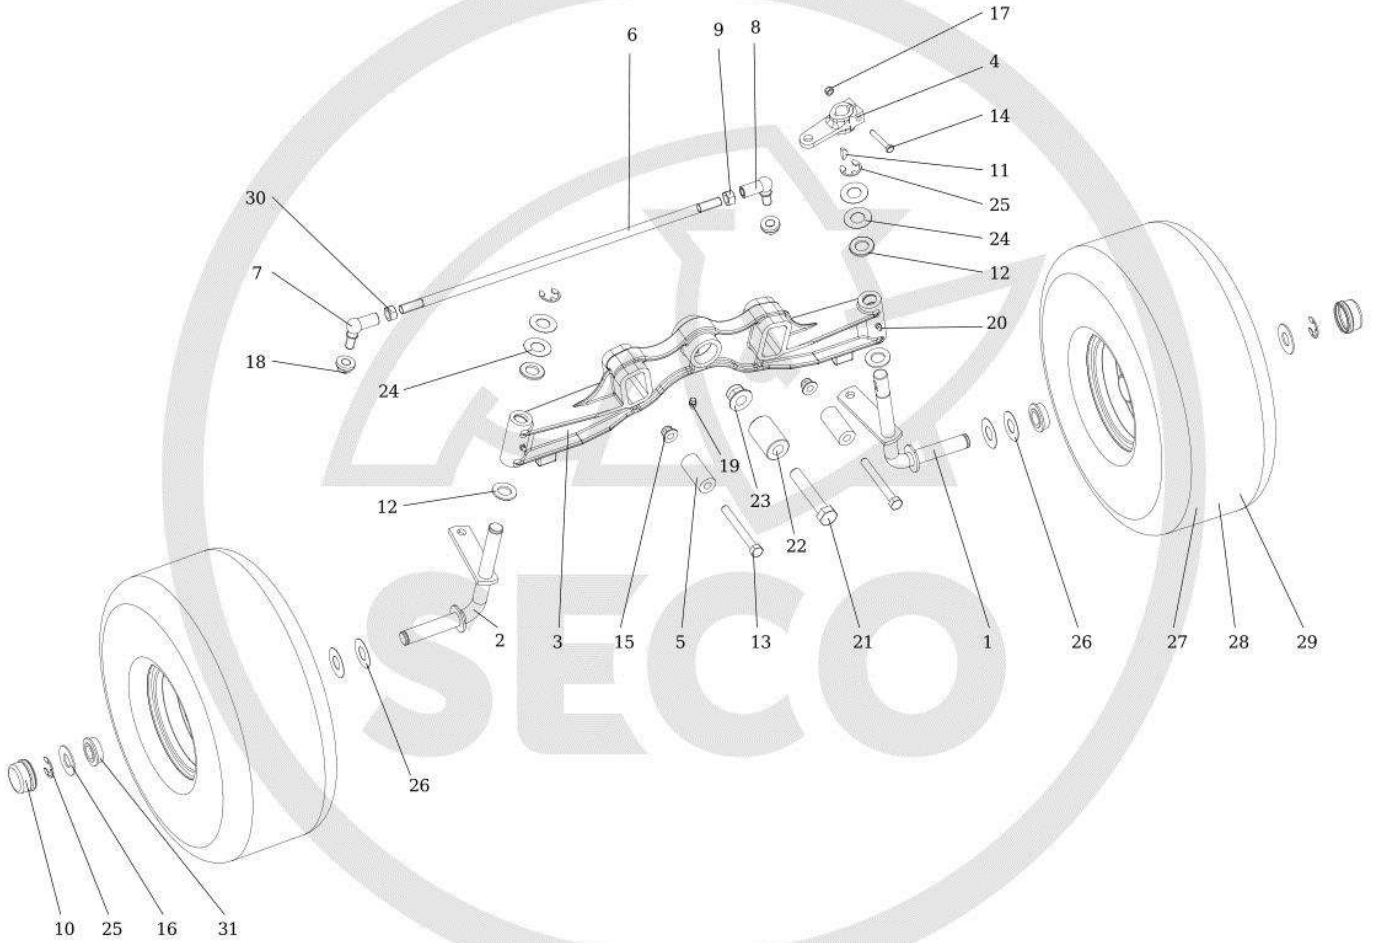

Model: KIJ4A-16-0005
Group: KIJ03-14-0001

Front axle UJ

ID	Name	Item code	No.	UOM	Price
1	Pin left	S532916432143	1	KS	EUR /
2	Pin right	S532916432153	1	KS	EUR /
3	Axle	S532016542083	1	KS	EUR /
4	Lever	S532080503603	1	KS	EUR /
5	Spacer	S532195203533	2	KS	EUR /
6	Connecting rod 0-9010-572	N532151336	1	KS	EUR /
7	Angular joint 16 R DIN71802CS M12	N442073020	1	KS	EUR /
8	Angular joint 16 L DIN71802CS M12	N442073019	1	KS	EUR /
9	Nut M12 left	N311120539	1	KS	EUR /
10	Cover 0-8025-237	N532150915	2	KS	EUR /
11	Woodruff key 5e7X7.5	N311728003	1	KS	EUR /
12	Washer 19	N311210514	4	KS	EUR /
13	Screw M 10X80	N309501527	2	KS	EUR /
14	Screw M 6X40	N309203524	1	KS	EUR /
15	Nut M 10 DIN 6926 Zinc	N311129523	2	KS	EUR /
16	Washer	S532092208363	2	KS	EUR /
17	Nut M 6	N311129513	1	KS	EUR /
18	Nut M 12 DIN 6923 8 Zinc. toothed	N311129521	2	KS	EUR /
19	Lubricating head MK 8x1	N425111016	1	KS	EUR /
20	Lubricating head MK 6x1	N425111004	2	KS	EUR /
21	Screw M 8x90	N309501524	1	KS	EUR /
22	Pin	S532093202793	1	KS	EUR /
23	Nut M 16 DIN 6926	N311129527	1	KS	EUR /
24	Washer	S532092208383	4	KS	EUR /
25	Lock ring E-75 3/4	N311732023	4	KS	EUR /
26	Washer	S532092208153	6	KS	EUR /
	Wheel front 16x6.5-8 Grassmaster	N532940164	2	KS	EUR /
28	Wheel disc front 5.50AX8H2 OTR 20	N325111024	2	KS	EUR /
29	Tyre front 16/6,5x8 Multi trac	N274161023	2	KS	EUR /
30	Nut M 12	N311120504	1	KS	EUR /
31	Front wheel bearing 3/4 Compensa	N324196019	4	KS	EUR /