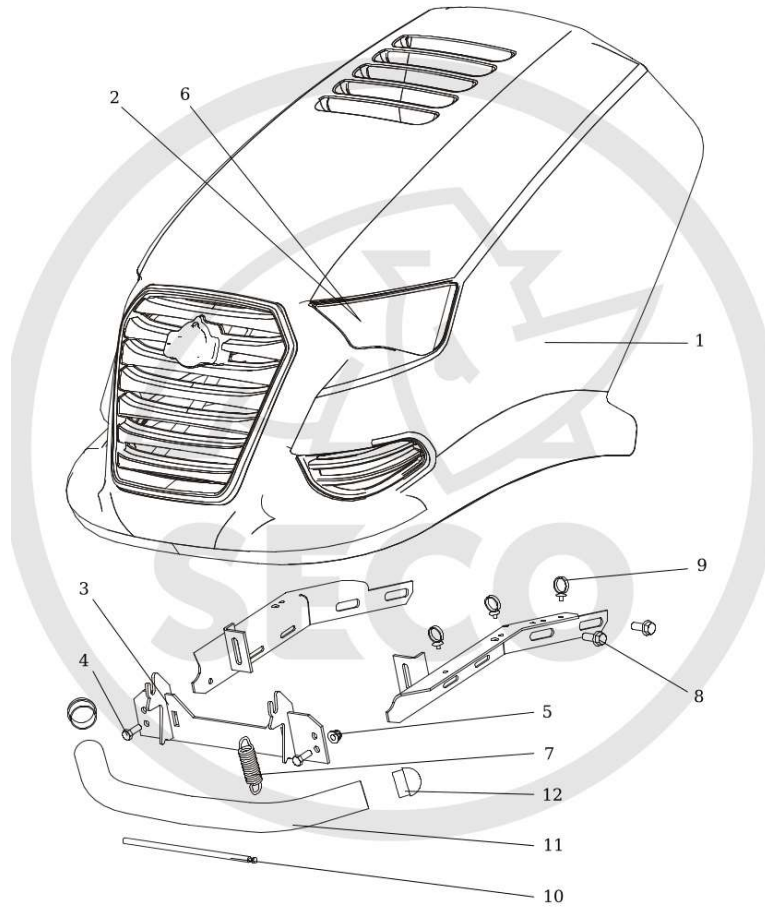

Model: KUJ4A-16-0005
Group: KUJ21-15-0007

Satrjet engine hood UJ / blue

ID	Name	Item code	No.	UOM	Price
2	Halogen lightbulb MR 16 PR.50MM 1	N347411002	2	KS	EUR /
3	Hood holder	S532913405703	1	KS	EUR /
4	Screw M 8X25	N309503512	2	KS	EUR /
5	Nut M 8 DIN 6926 8 Zinc	N532150290	2	KS	EUR /
6	Conection light	N341271163	1	KS	EUR /
7	Spring 0-9746-472	N315231203	1	KS	EUR /
8	Screw M10X25KL100 Ripp. V. DACROM	N309578529	4	KS	EUR /
9	Clip WSBH 1-0-1	N532150211	3	KS	EUR /
10	Safety bar	S532013102143	1	KS	EUR /
11	Bumper UJ	S532918452163	1	KS	EUR /
12	Dished plug 40mm	N321841087	2	KS	EUR /