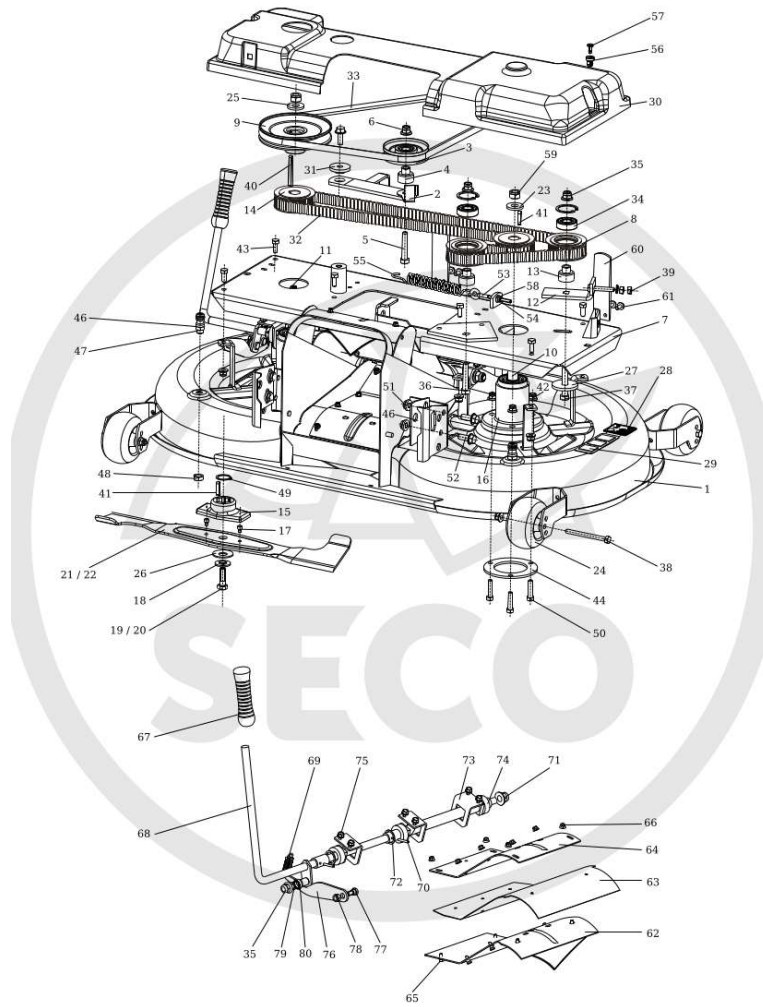

Model: KUJ4A-16-0005

Group: KUJ20-16-0001

Mowing unit UJ102 with mulch.flap

ID	Name	Item code	No.	UOM	Price
1	Blades cover compl. plug UJ	S532950472393	1	KS	EUR /
2	Holder compl.	S532913424393	1	KS	EUR /
3	Pulley Compensa C-00237/2	N532150784	1	KS	EUR /
4	Pulley spacer	S532094212013	1	KS	EUR /
5	Screw M 10X55	N309203525	1	KS	EUR /
6	Nut M 10 DIN 6926 Zinc	N311129523	1	KS	EUR /
7	Board,main, with plug	S532985422043	1	KS	EUR /
8	Pulley 28 Z 9-3371-312	N532150836	2	KS	EUR /
9	Pulley compl. 9-3325-234	N532150165	1	KS	EUR /
10	Shaft	S532038128033	1	KS	EUR /
11	Shaft	S532038128023	1	KS	EUR /
12	Foot compl.	S532914412013	1	KS	EUR /
13	Pulley spacer	S532094212013	2	KS	EUR /
14	Pulley 9-3371-277	N532150860	2	KS	EUR /
15	Flange	S532098212403	2	KS	EUR /
16	Flange	S532038523833	2	KS	EUR /
17	Shear pin	S532093117363	4	KS	EUR /
18	Washer	S532092207493	2	KS	EUR /
19	Screw 0-9011-283 M10 Left	N309599008	1	KS	EUR /
20	Screw 0-9011-287 M10	N309599017	1	KS	EUR /
21	Rotary blade left	S532050422103	1	KS	EUR /
22	Rotary blade right	S532050422113	1	KS	EUR /
23	Washer	S532092202133	5	KS	EUR /
24	Cutting wheel Etop 100-8,2	N532940128	4	KS	EUR /
25	Washer	S532092207273	2	KS	EUR /
26	Washer BN 806-40x16.3x2x3.1	N311219503	2	KS	EUR /
27	Washer	S532092207533	1	KS	EUR /
28	Label 0-8732-559 Noise 100 dB	N283292437	1	KS	EUR /
29	Label 0-8730-510	N283292121	2	KS	EUR /
30	Pulley cover 0-8547-206 102	N532151373	1	KS	EUR /
31	WASHER	S532092212293	1	KS	EUR /
32	Two-sided toothed belt 1760	N272211006	1	KS	EUR /
33	V-belt B 17x1425 Li BBT	N272731239	1	KS	EUR /
34	Bearing 6205 2 RS C 66IB	N324162099	4	KS	EUR /
35	Nut M 10 DIN 6926 Zinc	N311129523	3	KS	EUR /
36	Screw M 10X55	N309203525	1	KS	EUR /
37	Screw M 10X60	N309503577	1	KS	EUR /
38	Screw M 8X90	N309501567	4	KS	EUR /
39	Nut M 8	N311150503	2	KS	EUR /
40	Tongue 6E7x6x63	N311726086	1	KS	EUR /
41	Key 6E7X6X28	N311726091	3	KS	EUR /
42	Nut M 8 DIN 6926 8 Zinc	N532150290	16	KS	EUR /
43	Screw M8X20	N309503518	6	KS	EUR /