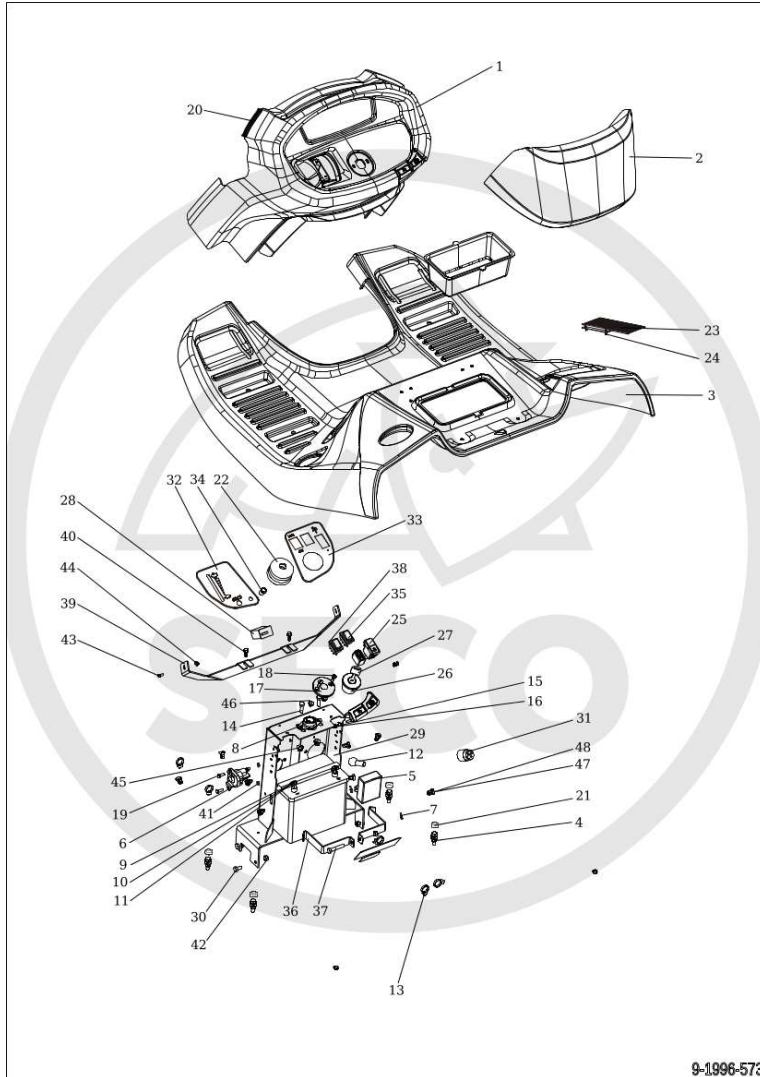

Model:

KUJ4A-16-0005

Group:

KUJ15-15-0009

Starjet panel UJ

ID	Name	Item code	No.	UOM	Price
1	Panel 0-8048-286 Telsnig, UJ, R	N532151426	1	KS	EUR /
2	Battery cover 0-8547-205	N532151339	1	KS	EUR /
3	Foot board 9-1847-210 blue	N532151459	1	KS	EUR /
4	Screw M 8X30 DIN 6921 8.8 Zinc	N309578012	4	KS	EUR /
5	Module KS 004062 AJ06/14	N341271187	1	KS	EUR /
6	Solenoid Trombetta 764-1221-210	N532151619	1	KS	EUR /
7	Rivet 282702	N532151116	2	KS	EUR /
8	Ball BEARING FL M12	N324196022	1	KS	EUR /
9	Screw M 6X20	N309503548	2	KS	EUR /
10	Washer 6.4	N311210502	2	KS	EUR /
11	Nut M 6	N311129513	2	KS	EUR /
12	Cover 273 125 020 050	N273125006	2	KS	EUR /
13	Clip WSBH 1-0-1	N532150211	9	KS	EUR /
14	Screw M 8X25	N309503512	2	KS	EUR /
15	Screw M 5X16	N309203539	1	KS	EUR /
16	Nut M 5 DIN 6926 Zinc	N311129524	1	KS	EUR /
17	Steering wheel bushing 0-1652-226	N321841069	1	KS	EUR /
18	Screw M 6X25 DIN7991 10.9 Zinc	N309578503	2	KS	EUR /
19	Screw M6X16	N309503508	2	KS	EUR /
20	Braid	S532096342193	2	KS	EUR /
21	Screw cover MOSS 463638	N532151032	4	KS	EUR /
22	Steering wheel cover	S532096262483	1	KS	EUR /
23	Brush cover 9-9636-205	N616100017	1	KS	EUR /
24	Rivet slide-in PH4 D 6.5	N532151003	2	KS	EUR /
	Switch VDD2S001 9ZZCR 100	N345329023	1	KS	EUR /
26	Switch box Delta 6900-47 P	N443861007	1	KS	EUR /
27	Starting key DELTA 688P-001	N443900137	1	SD	EUR /
28	Hour-meter SEN DEC DIGITAL	N443433003	1	KS	EUR /
29	Steering column UJ	S532916422013	1	KS	EUR /
30	Screw M 8X16	N309503517	4	KS	EUR /
31	Buzzer PF 27 A 29 EP	N443312021	1	KS	EUR /
33	Label 0-8732-333 Panel R	N283293076	1	KS	EUR /
34	Light indicator KS004074	N443312023	1	KS	EUR /
35	Switch 1932.3413	N345329025	1	KS	EUR /
36	BATTERY HOLDER	S532113425353	2	KS	EUR /
37	Screw M8x45	N309503559	1	KS	EUR /
38	Blind flange G 20X15 (europlast)	N321841093	2	KS	EUR /
39	Panel holder	S532113425363	1	KS	EUR /
40	Screw ST 6.3x19 DIN7504-K BN1880	N309315016	2	KS	EUR /
41	Washer 5.3	N311210501	2	KS	EUR /
42	Nut M 8	N311129501	5	KS	EUR /
43	Screw M 5x16 ISO 7380 8.8	N309578532	4	KS	EUR /
44	Nut M 5 DIN 6926 Zinc	N311129524	4	KS	EUR /