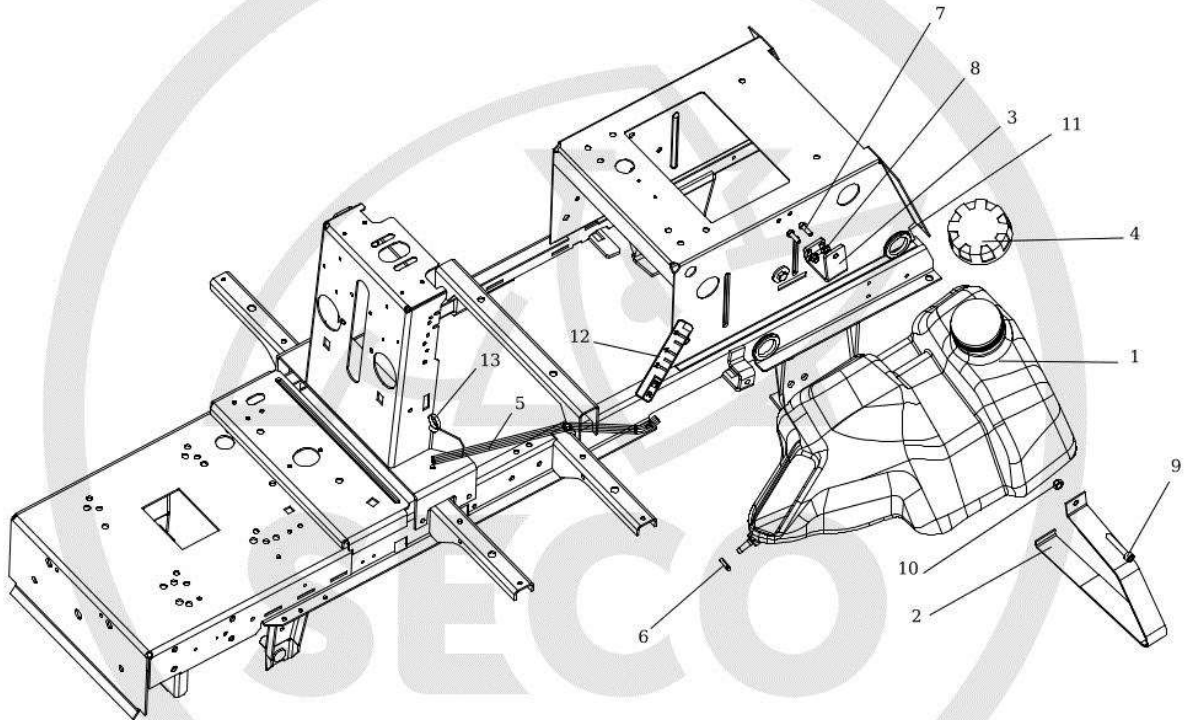

Model: KIJ4A-16-0005
Group: KIJ25-15-0001

Starjet UJ 102 fuel tank

ID	Name	Item code	No.	UOM	Price
1	Fuel tank 0-2766-201 white/exh.UJ	N232130026	1	KS	EUR /
2	Tank holder compl. UJ	S532013422013	1	KS	EUR /
3	HOLDER	S532013425133	1	KS	EUR /
4	Cap 9-2725-201	N321841017	1	KS	EUR /
5	Fuel hose for NJ, AJ, UJ	S532986018003	1	KS	EUR /
6	Clip UM 5008	N000532058	2	KS	EUR /
7	Screw M 6X20	N309503548	2	KS	EUR /
8	Nut M 6 DIN 6926	N311129525	2	KS	EUR /
9	Screw M 8x50 DIN 912 8.8 ZN	N309503574	1	KS	EUR /
10	Nut M 8	N311129501	1	KS	EUR /
11	Rubber sleeve 28.5x2	N273121038	2	KS	EUR /
12	Label 0-8732-223 Fuel quantity	N283293026	1	KS	EUR /
13	Clip WSBH 1-0-1	N532150211	1	KS	EUR /