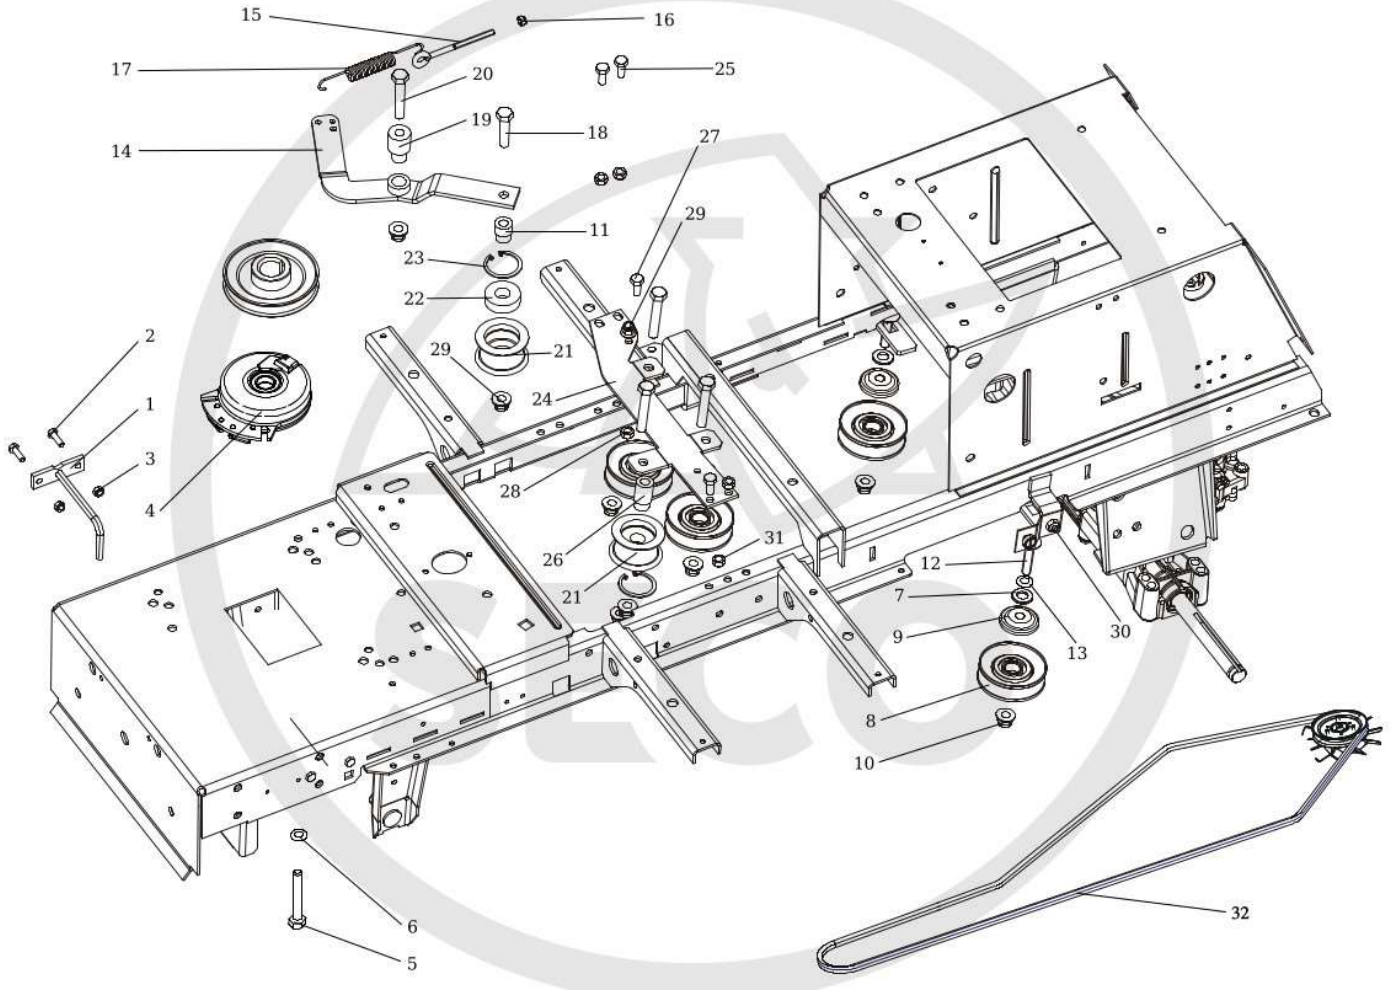

Model: KIJ4A-16-0005

Group: KIJ22-15-0002

Elmgn.Clutch and pulleys UJ

ID	Name	Item code	No.	UOM	Price
1	Clutch stopper	S532936362273	1	KS	EUR /
2	Screw M 6X20	N309503548	2	KS	EUR /
3	Nut M 6 DIN 6926	N311129525	2	KS	EUR /
4	Elmag. clutch I-5217-38	N532151196	1	KS	EUR /
5	Screw UNF 7/16"X3" 10.9 ZINK	N309579511	1	KS	EUR /
6	Washer NL 11 glued Dacromet	N311219516	1	KS	EUR /
7	Washer 11 Zinc	N311212521	4	KS	EUR /
8	Pulley Compensa C-00237/1	N532150824	4	KS	EUR /
9	Cover C-00693 Compensa	N532151119	2	KS	EUR /
10	Nut M 10 DIN 6926 Zinc	N311129523	7	KS	EUR /
11	Bushing	S532094214473	1	KS	EUR /
12	Screw M10X45 021319 Zinc	N309019531	2	KS	EUR /
13	Washer 13	N311210505	2	KS	EUR /
14	Travel-tension holder	S532913323073	1	KS	EUR /
15	Screw M 6x80 with eye BN1006 Zinc	N309578523	1	KS	EUR /
16	Nut M 6	N311129513	1	KS	EUR /
17	Spring 0-9746-497	N315231270	1	KS	EUR /
18	Screw M 10x45	N309203544	1	KS	EUR /
19	Bushing	S532094216023	1	KS	EUR /
20	Screw M 10X60	N309503577	4	KS	EUR /
21	Pulley tensioning 9-3325-296	N532151361	1	KS	EUR /
22	Bearing 6203 2 RS C 66 IB	N324162098	1	KS	EUR /
23	Lock ring 40	N311733079	1	KS	EUR /
24	Guide pulley holder	S532113422033	1	KS	EUR /
25	Screw M8X20	N309503518	4	KS	EUR /
26	Bushing	S532094214173	3	KS	EUR /
27	Screw M 8X65	N309501536	1	KS	EUR /
28	Nut M 8	N311150503	1	KS	EUR /
29	Nut M 8 DIN 6926 8 Zinc	N532150290	2	KS	EUR /
30	Screw M 8X16	N309503517	2	KS	EUR /
31	Nut M 8	N311129501	6	KS	EUR /
32	V-belt VB 13x2640LI Optibelt	N272731256	1	KS	EUR /