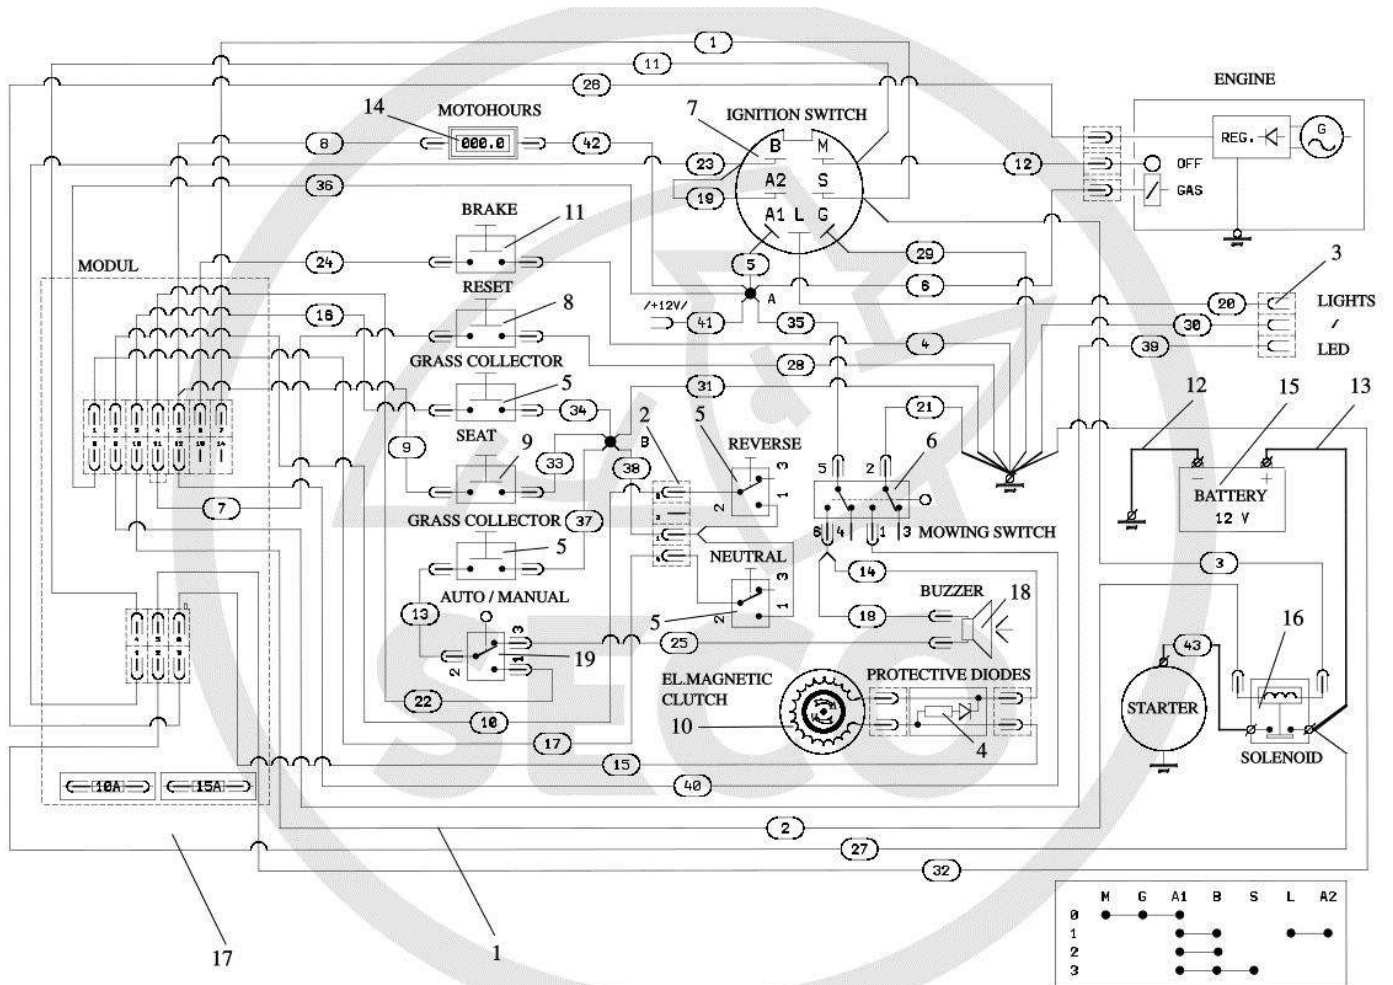

Model: KUJ4A-16-0005

Group: KUJ13-15-0001

Starjet electrical installation

ID	Name	Item code	No.	UOM	Price
1	Wiring harness KS 004067	N341271186	1	KS	EUR /
2	Switches harness KS 004081	N341271193	1	KS	EUR /
3	Light harness 9-8316-623	N341271169	1	KS	EUR /
4	Protective diodes harness 9-8316-	N341271052	1	KS	EUR /
5	Microswitch MKH 12 D 13-S1	N345359004	4	KS	EUR /
6	Switch VDD2S001 9ZZCR 100	N345329023	1	KS	EUR /
7	Switch box Delta 6900-47 P	N443861007	1	KS	EUR /
8	Switch 1932.3413	N345329025	1	KS	EUR /
9	Microswitch 6520 Delta	N345359005	1	KS	EUR /
10	Elmag. clutch I-5217-38	N532151196	1	KS	EUR /
11	Switch DELTA 6700-01B	N532150994	1	KS	EUR /
12	Cable 9-8316-570	N341271021	1	KS	EUR /
13	Cable 9-8316-624 solenoid+battery	N341271172	1	KS	EUR /
14	Hour-meter SEN DEC DIGITAL	N443433003	1	KS	EUR /
15	Battery 12V-24Ah dry,charged	N346211006	1	KS	EUR /
16	Solenoid Trombetta 764-1221-210	N532151619	1	KS	EUR /
17	Module KS 004062 AJ06/14	N341271187	1	KS	EUR /
18	Buzzer PF 27 A 29 EP	N443312021	1	KS	EUR /
19	Contact	N345329017	1	KS	EUR /