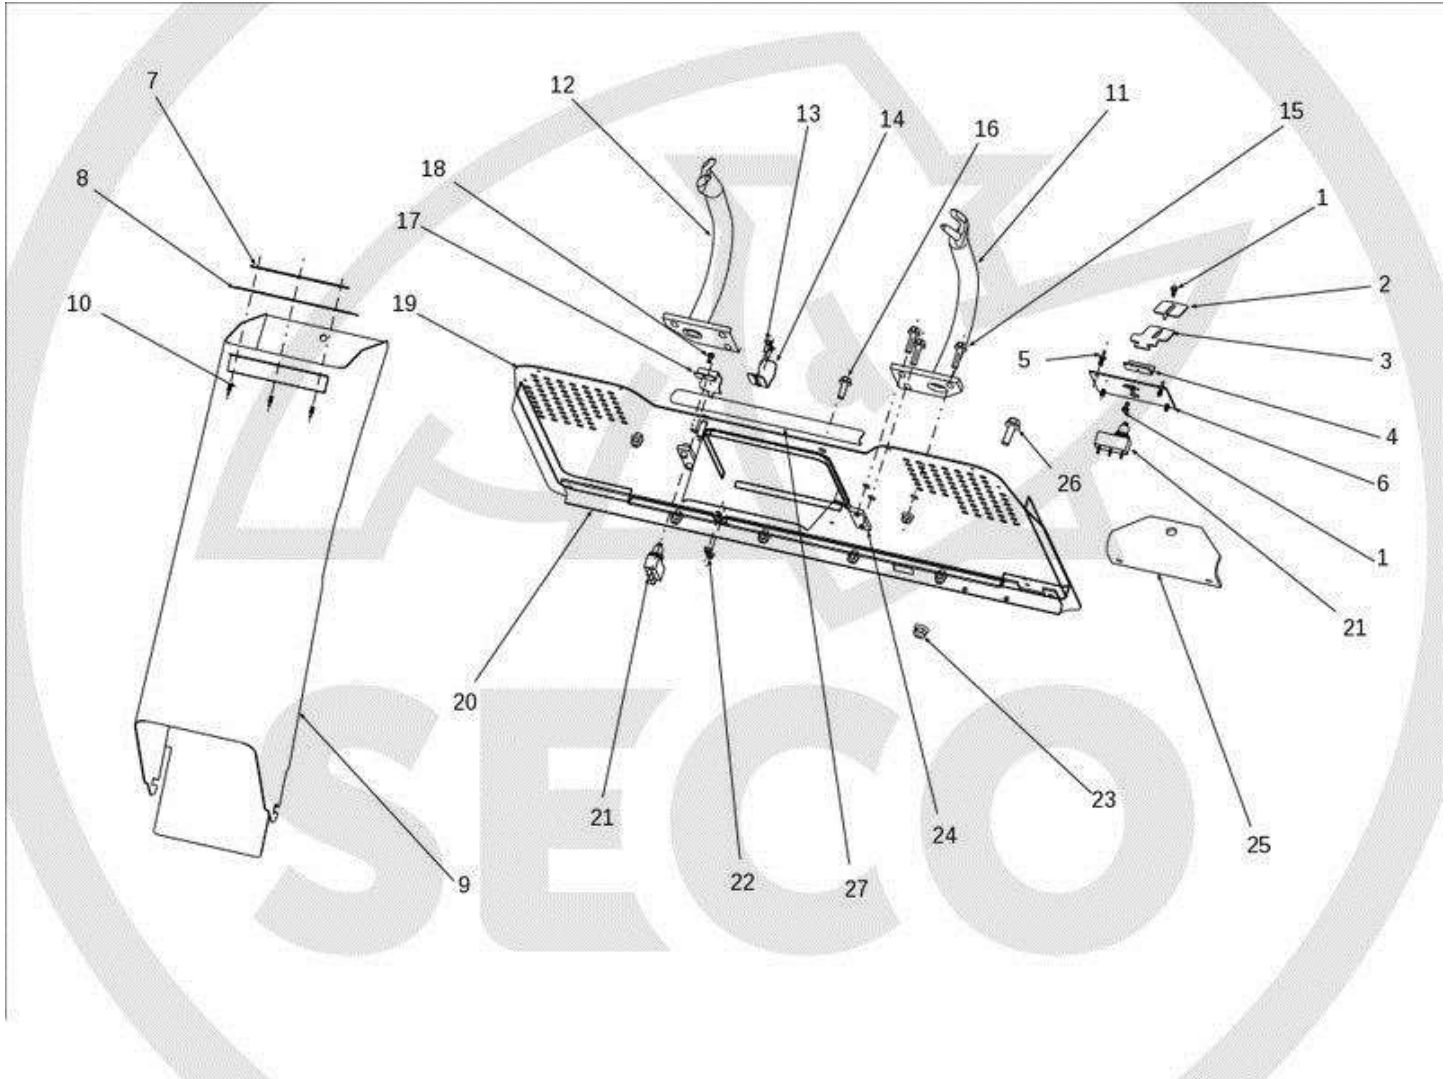

Model: KNJ4A-10-0006

Group: KNJ17-10-0002

Starjet tunnel

ID	Name	Item code	No.	UOM	Price
1	Screw ST 4,2X13 DIN7504-K BN1880	N309315012	2	KS	EUR /
2	Board	S532014414743	1	KS	EUR /
3	Board	S532014414733	1	KS	EUR /
4	Holder	S532113404683	1	KS	EUR /
5	Rivet slide-in D=10 PH=6	N532150984	4	KS	EUR /
6	Board	S532114307883	1	KS	EUR /
7	Belt	S532115308573	1	KS	EUR /
8	Shield 1-1332-281 rubber T1 SBR	N273192015	1	KS	EUR /
9	Tunnel	S532974472683	1	KS	EUR /
10	Rivet slide-in PH4 D 6.5	N532151003	3	KS	EUR /
11	Left holder 300L	S532974432343	1	KS	EUR /
12	Right holder 300L	S532974432323	1	KS	EUR /
13	Screw M 5X16 Zinc	N309019514	2	KS	EUR /
14	Spring	S532097464993	1	KS	EUR /
15	Screw M 8X30 DIN 6921 8.8 Zinc	N309578012	6	KS	EUR /
16	Screw M 8X25 KL 100 RIPP V Zinc	N309503005	2	KS	EUR /
17	Switch cover	S532085415813	1	KS	EUR /
18	Screw ST 4.2X9.5 DIN7504-K BN1880	N309315011	1	KS	EUR /
19	Grass collector board compl.	S532974422193	1	KS	EUR /
20	Reinforcement	S532113403233	1	KS	EUR /
21	Microswitch MKH 12 D 13-S1	N345359004	2	KS	EUR /
22	Nut M 5 DIN 6926 Zinc	N311129524	2	KS	EUR /
23	Nut M 8 DIN 6926 8 Zinc	N532150290	4	KS	EUR /
24	Reinforcement	S532215302013	2	KS	EUR /
25	Hanger 1-1340-245	N532150296	1	KS	EUR /
26	Screw M 8X25 DIN 6921 8.8 Zinc	N309578011	4	KS	EUR /
27	Fender sealing 0-9636-201	N273192033	1	KS	EUR /