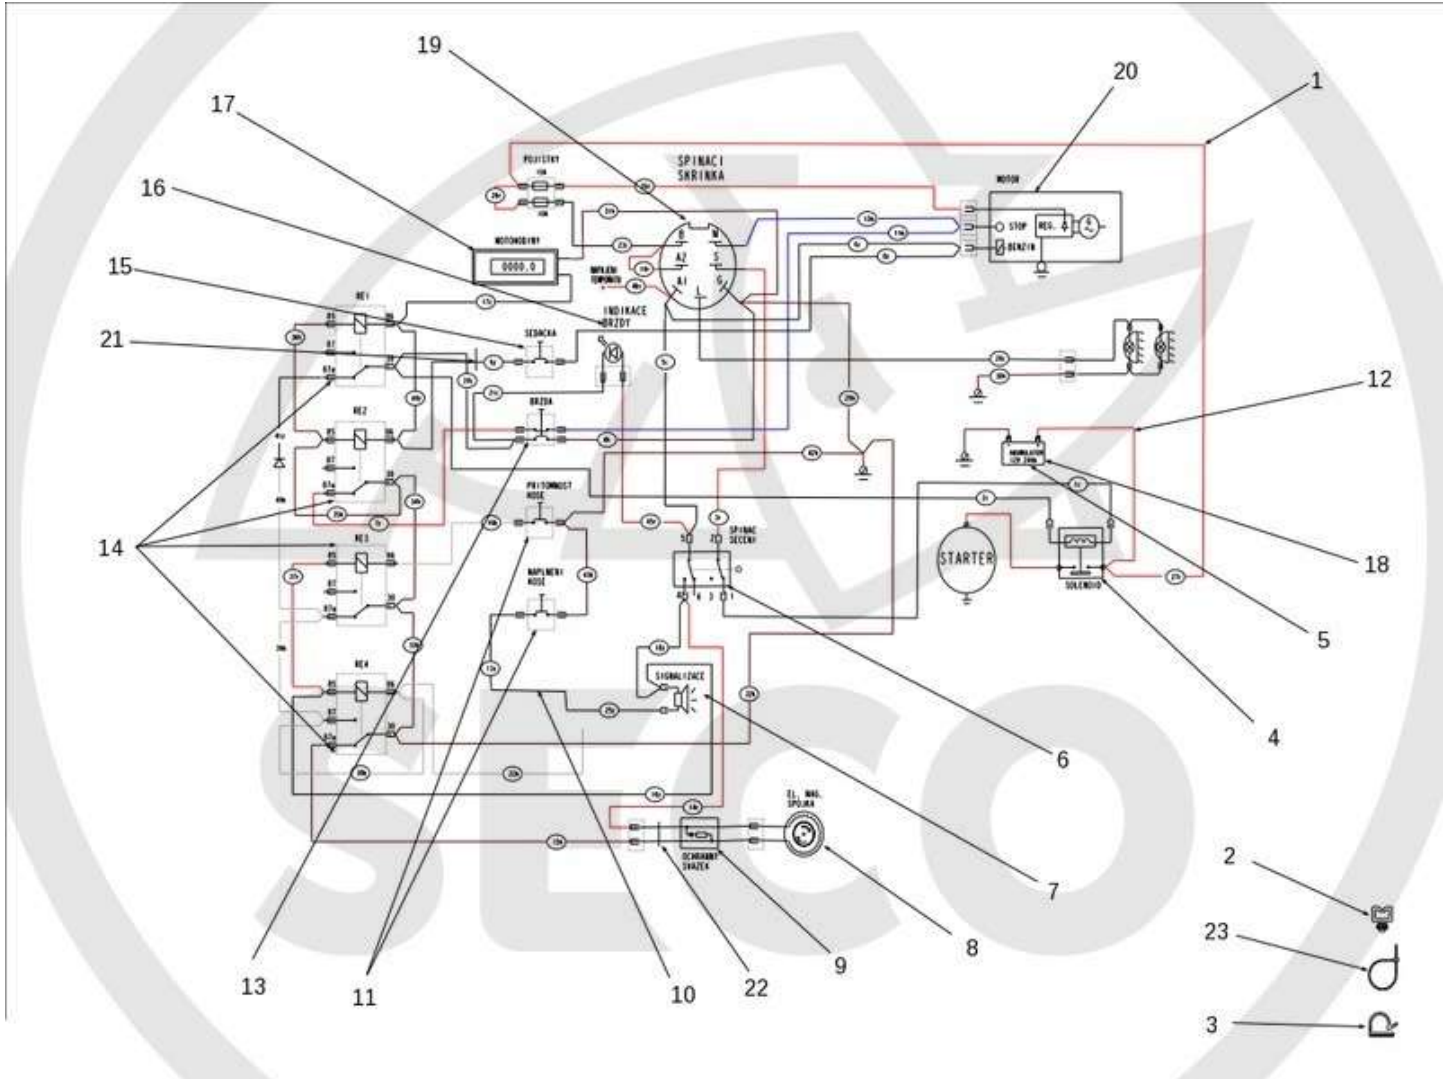

Model: KNJ4A-10-0006
Group: KNJ13-10-0001

Starjet electrical installation

ID	Name	Item code	No.	UOM	Price
1	Cable harness 9-8319-531	N341271151	1	KS	EUR /
2	Wire clip	N321841071	6	KS	EUR /
3	Clip WSBH 1-0-1	N532150211	12	KS	EUR /
4	Solenoid Trombetta 764-1221-210	N532151619	1	KS	EUR /
5	Cable 9-8316-553	N341271006	1	KS	EUR /
6	Switch PTO Delta 6201-321	N345329022	1	KS	EUR /
7	Buzzer PF 27 A 29 EP	N443312021	1	KS	EUR /
8	Elmag .clutch MSS-80HC	N000532010	1	KS	EUR /
9	Protective diodes harness 9-8316-	N341271052	1	KS	EUR /
10	Connecting cable 9-8316-612	N341271134	1	KS	EUR /
11	Microswitch MKH 12 D 13-S1	N345359004	2	KS	EUR /
12	Cable 9-8316-552	N341271005	1	KS	EUR /
13	Switch DELTA 6700-01B	N532150994	1	KS	EUR /
14	Relay 443 811 445 141	N443811004	4	KS	EUR /
15	Microswitch 6520 Delta	N345359005	1	KS	EUR /
16	Light indicator KS 004016	N443312022	1	KS	EUR /
17	Hour meter Quartz 82001	N443433002	1	KS	EUR /
18	Cable 9-8316-570	N341271021	1	KS	EUR /
19	Switch box Delta 6900-47 P	N443861007	1	KS	EUR /
20	Cable 9-8316-550	N341271004	1	KS	EUR /
21	Rubber sleeve 15x2	N273121036	2	KS	EUR /
22	Rubber sleeve 22X4	N273121029	1	KS	EUR /
23	Tie RT 360 /L=150/	N532150207	8	KS	EUR /