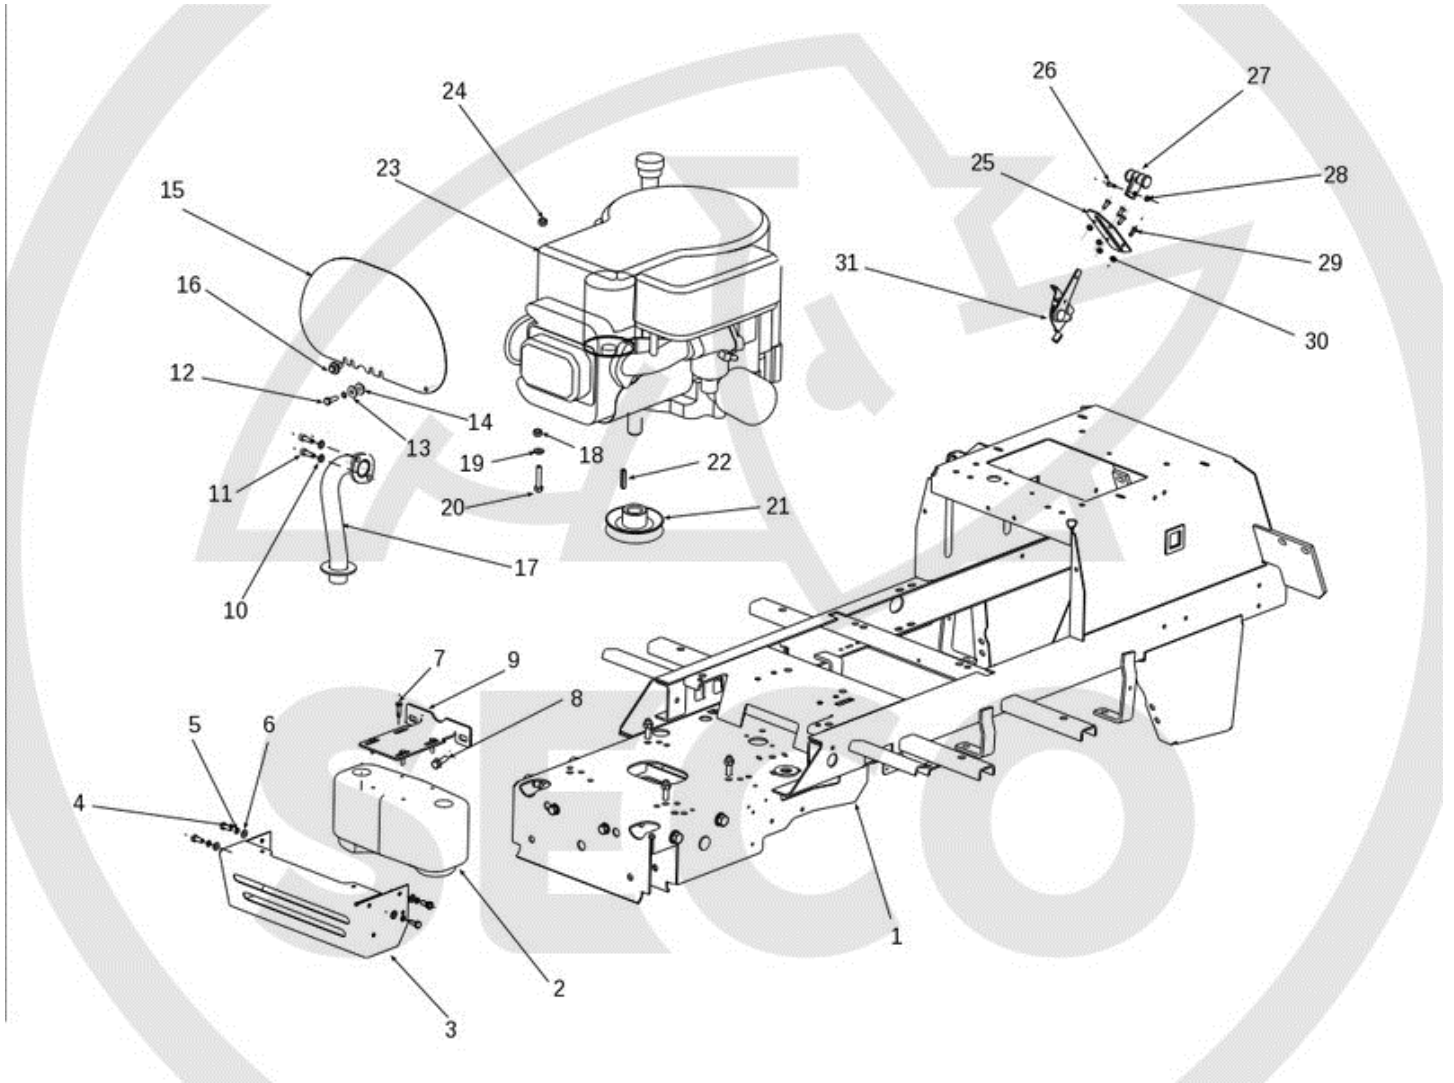

Model: KNJ4A-10-0006

Group: KNJ01-10-0003

Starjet engine 17,5l.50

ID	Name	Item code	No.	UOM	Price
1	Chassis complete	S532912962773	1	KS	EUR /
2	Exhaust Nelson 24772 N	N443900118	1	KS	EUR /
3	Exhaust cover	S532085427293	1	KS	EUR /
4	Screw M6X16	N309503508	4	KS	EUR /
5	Washer 6.4	N311210502	4	KS	EUR /
6	Washer 6	N311214501	4	KS	EUR /
7	Screw ST 6.3x19 DIN7504-K BN1880	N309315016	4	KS	EUR /
8	Screw M 8X25 KL 100 RIPP V Zinc	N309503005	2	KS	EUR /
9	Holder	S532113405013	1	KS	EUR /
10	Washer 8	N311214502	2	KS	EUR /
11	Screw vyf.imbus 5/16x3/4 Unc Zinc	N309579502	2	KS	EUR /
12	Screw hexagonal UNC 1/4X7/8	N309579508	2	KS	EUR /
13	Washer 6	N311214501	2	KS	EUR /
14	Washer 6.6 Zinc	N311212516	2	KS	EUR /
15	Heat protective plate	S532085323913	1	KS	EUR /
16	Spacer	S532095212873	2	KS	EUR /
17	Exhaust tube compl. 15,5HP	S532927442363	1	KS	EUR /
18	Nut M 8	N311129501	4	KS	EUR /
19	Washer 8.4	N311210503	4	KS	EUR /
20	Screw M 8X35	N309503543	4	KS	EUR /
21	Engine pulley 9-3325-267	N532150439	1	KS	EUR /
22	Key 0-9231-213	N311726101	1	KS	EUR /
23	Engine 17,5 Intek Briggs	N482349021	1	KS	EUR /
24	Nut W1/4-20 Unc Zinc.	N311122501	1	KS	EUR /
25	Reinforcement	S532080302873	1	KS	EUR /
26	Screw M 4X14 021131.25	N309231535	1	KS	EUR /
27	Throttle lever 0-8060-239	N443900138	1	KS	EUR /
28	Nut M4	N311129514	1	KS	EUR /
29	Screw M 5X16	N309251515	4	KS	EUR /
30	Nut M5	N311129515	4	KS	EUR /
31	Throttle lever 25-1105 9-8071-275	N000443001	1	KS	EUR /