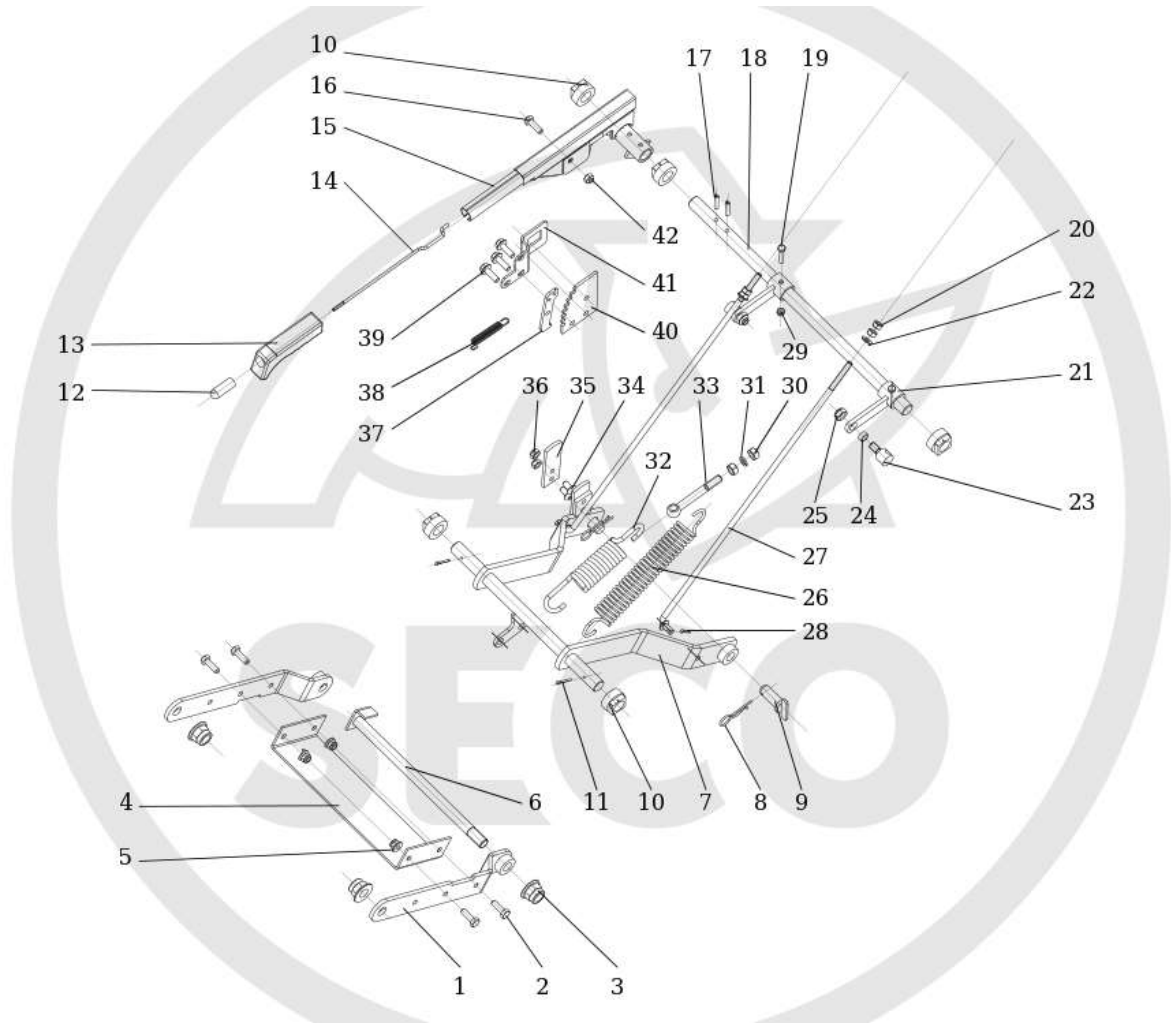

Model: KNJ4A-10-0006

Group: KNJ06-10-0001

Starjet mowing lifting

ID	Name	Item code	No.	UOM	Price
1	Arm	S532980508223	2	KS	EUR /
2	Screw M 8X25	N309503512	4	KS	EUR /
3	Nut M 16 DIN 6926	N311129527	3	KS	EUR /
4	Holder	S532080503673	1	KS	EUR /
5	Nut M 8 DIN 6926 8 Zinc	N532150290	4	KS	EUR /
6	Shaft	S532938122533	1	KS	EUR /
7	Lifting arms	S532980508203	1	KS	EUR /
8	Flexible spindle 0-9245-999	N315238003	2	KS	EUR /
9	Pin complete	S532993462343	2	KS	EUR /
10	Bushing 0-9462-201	N722643022	5	KS	EUR /
11	Spindle 3.2x25	N311338517	2	KS	EUR /
12	End piece 0-8025-234	N722643016	1	KS	EUR /
13	Handle 0-8060-236	N532150049	1	KS	EUR /
14	Connecting rod 0-8545-237	N315238034	1	KS	EUR /
15	Lever complete	S532980522163	1	KS	EUR /
16	Screw M 8X25	N309503512	1	KS	EUR /
17	Spring pin 6X30	N315238041	2	KS	EUR /
18	Shaft	S532038102853	1	KS	EUR /
19	Screw M 6X35	N309501568	2	KS	EUR /
20	Nut M 8	N311150503	4	KS	EUR /
21	Arm complete	S532980462853	2	KS	EUR /
22	Washer 8.4	N311210503	2	KS	EUR /
23	Screw	S532090164473	2	KS	EUR /
24	Spacer	S532195203273	2	KS	EUR /
25	Nut M 10	N311129502	2	KS	EUR /
26	Spring 0-9746-460	N315231193	1	KS	EUR /
27	Tie rod 9-8040-232	N532980141	2	KS	EUR /
28	Spindle 3.2x20	N311338516	2	KS	EUR /
29	Nut M 6	N311129513	2	KS	EUR /
30	Nut M 10	N311150506	2	KS	EUR /
31	Washer 10	N311214503	1	KS	EUR /
32	Spring 0-9746-465	N315231165	1	KS	EUR /
33	Screw M 10x90 DIN 444-4.6	N309510001	1	KS	EUR /
34	Screw M 8x20 ISO 7380 10.9 Zinc	N309578522	2	KS	EUR /
35	Foot	S532114327223	1	KS	EUR /
36	Nut M 8	N311129501	2	KS	EUR /
37	Latch	S532037322113	1	KS	EUR /
38	Spring 0-9746-439	N315231158	1	KS	EUR /
39	Screw M 8X25 KL 100 RIPP V Zinc	N309503005	3	KS	EUR /
40	Toothed segment	S532037322183	1	KS	EUR /
41	Holder	S532113414183	1	KS	EUR /
42	Nut M 8	N311129501	1	KS	EUR /