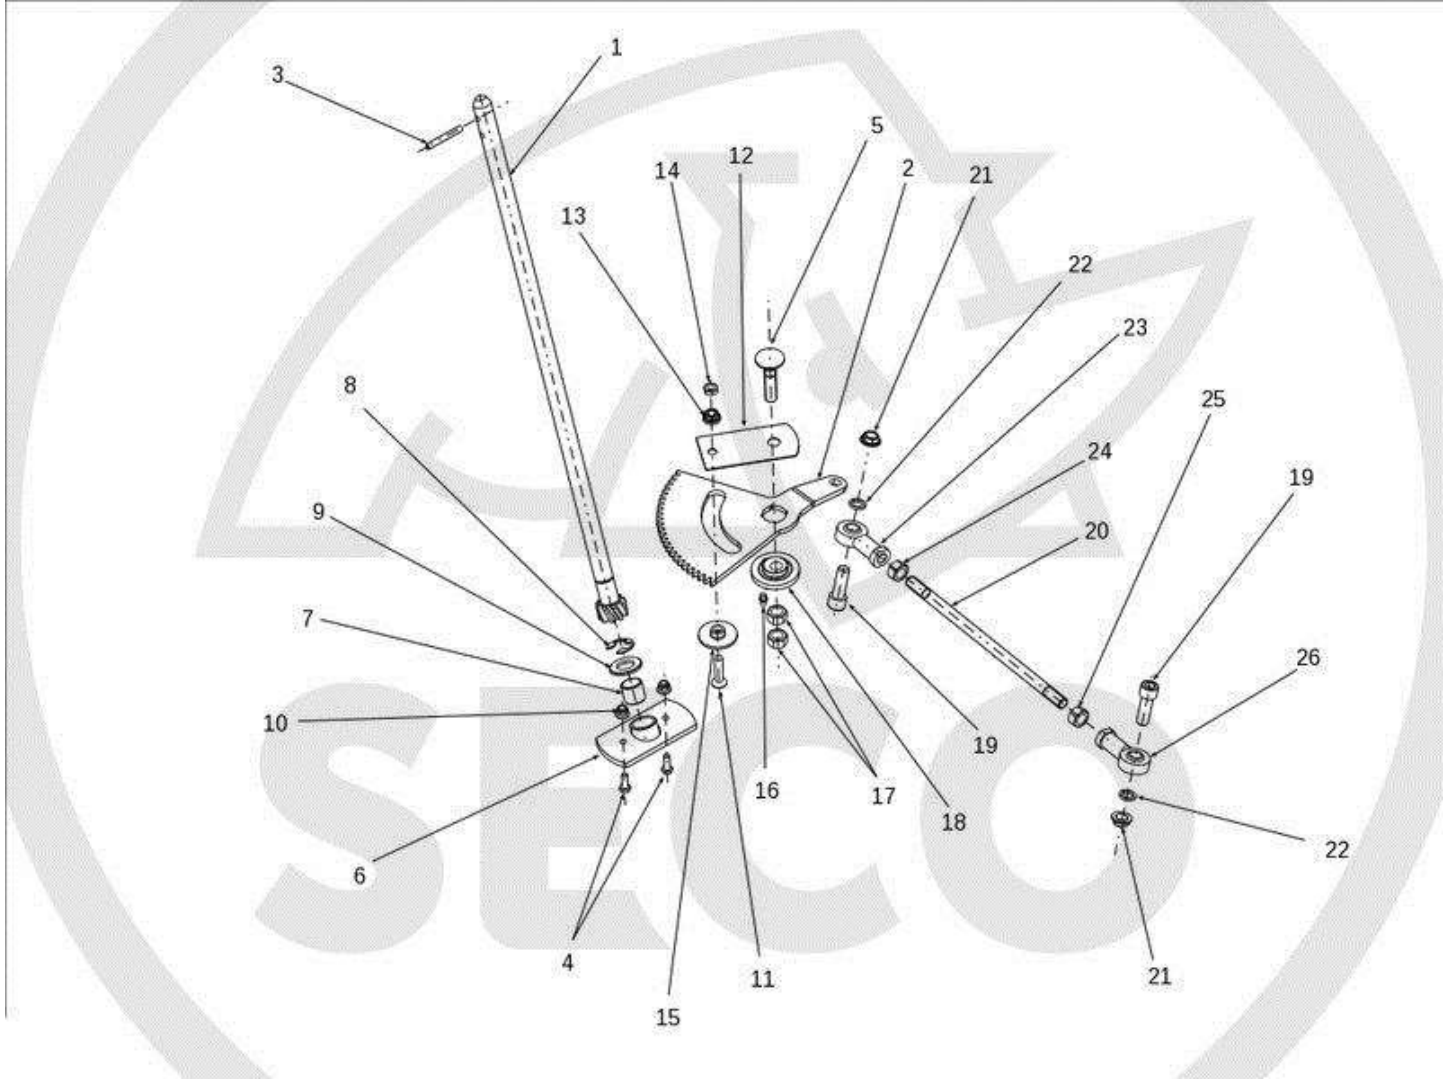

Model: KNJ4A-10-0006
Group: KNJ05-10-0001

Starjet steering

ID	Name	Item code	No.	UOM	Price
1	Pinion complete	S532930252173	1	KS	EUR /
2	Toothed segment	S532033322143	1	KS	EUR /
3	Spring pin 6x45	N315238031	1	KS	EUR /
4	Screw M 6X20	N309503548	2	KS	EUR /
5	Screw M 12X55.8.8 A3L ISO 8677	N309019522	1	KS	EUR /
6	Bearing	S532938542043	1	KS	EUR /
7	Bushing 1920 KU	N323721002	1	KS	EUR /
8	Lock ring 15	N311732008	1	KS	EUR /
9	Washer 19	N311210514	1	KS	EUR /
10	Nut M 6 DIN 6926	N311129525	2	KS	EUR /
11	Screw M 8x35 DIN 7991 10.9 Zinc	N309578534	1	KS	EUR /
12	Washer	S532113322803	1	KS	EUR /
13	Nut M8 DIN 6923 8 Zinc. toothed	N311129520	1	KS	EUR /
14	Nut M 8	N311120520	1	KS	EUR /
15	Spacer	S532195202593	1	KS	EUR /
16	Lubricating head MK 6x1	N425111004	1	KS	EUR /
17	Nut M 12	N311150505	2	KS	EUR /
18	Eccentric	S532080272033	1	KS	EUR /
19	Screw M 12x40	N309543522	2	KS	EUR /
20	Connecting rod 0-9010-566	N532980139	1	KS	EUR /
21	Nut M 12 DIN 6923 8 Zinc. toothed	N311129521	2	KS	EUR /
22	Washer 12	N311214504	2	KS	EUR /
23	Joint head PHS 12 CN	N442073028	1	KS	EUR /
24	Nut M 12	N311150505	1	KS	EUR /
25	Nut M 12 L	N311150516	1	KS	EUR /
26	Joint head PHS 12L CN	N442073029	1	KS	EUR /