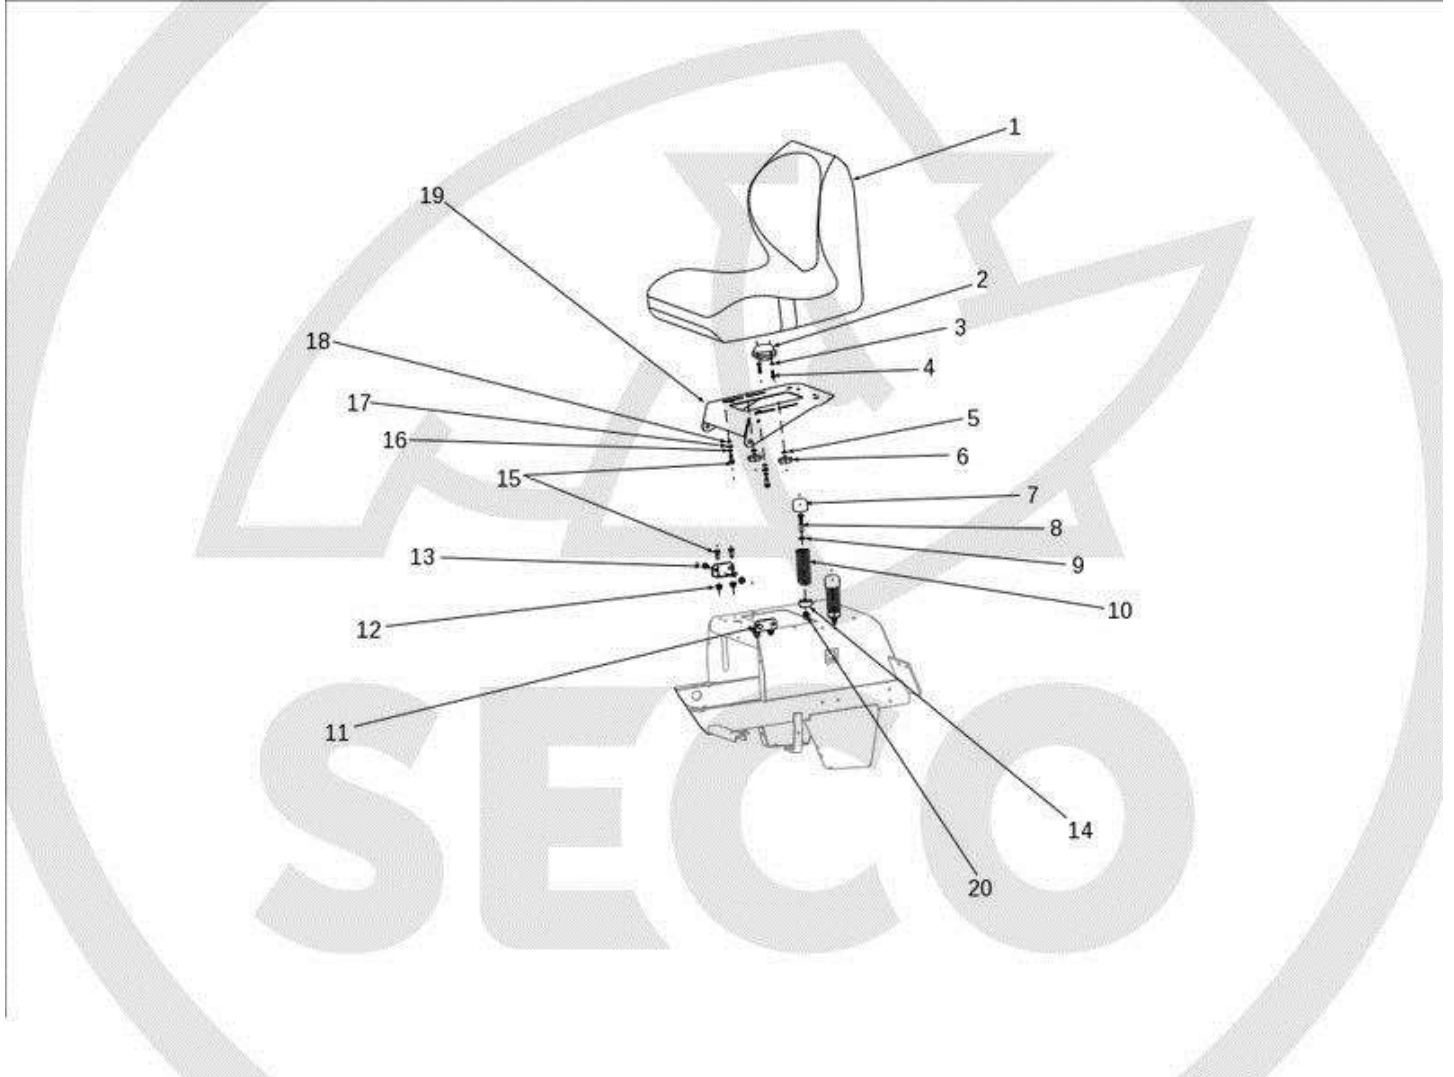

Model: KNJ4A-10-0006

Group: KNJ11-10-0002

Starjet hood 1

ID	Name	Item code	No.	UOM	Price
1	Seat COBO PS 48 E 8098.018	N532150912	1	KS	EUR /
2	Microswitch 6520 Delta	N345359005	1	KS	EUR /
3	Washer 4.3	N311212515	2	KS	EUR /
4	Screw ST 4.2x16 BN 1880	N309315015	2	KS	EUR /
5	Washer 8.4 Zink	N311213503	2	KS	EUR /
6	Stopping nut M8x18 PR.40 black	N532150213	2	KS	EUR /
7	Cover 38/A PVC Black	N532150208	2	KS	EUR /
8	Screw M 8X25	N309503512	2	KS	EUR /
9	Washer 9 Zinc	N311212517	4	KS	EUR /
10	Spring 0-9746-434	N315231124	2	KS	EUR /
11	Carrier holder	S532113402403B	2	KS	EUR /
12	Nut M 8 DIN 6926 8 Zinc	N532150290	6	KS	EUR /
13	Carrier screw 0-9016-427	N309599012	2	KS	EUR /
14	Spacer	S532195203713	2	KS	EUR /
15	Screw M8X20	N309503518	6	KS	EUR /
16	Washer 8.4	N311210503	2	KS	EUR /
17	Washer 8	N311214502	2	KS	EUR /
18	Washer BN 739 8X12X2	N311219002	2	KS	EUR /
19	Seat carrier	S532018472433	1	KS	EUR /
20	Nut M 8	N311129501	2	KS	EUR /