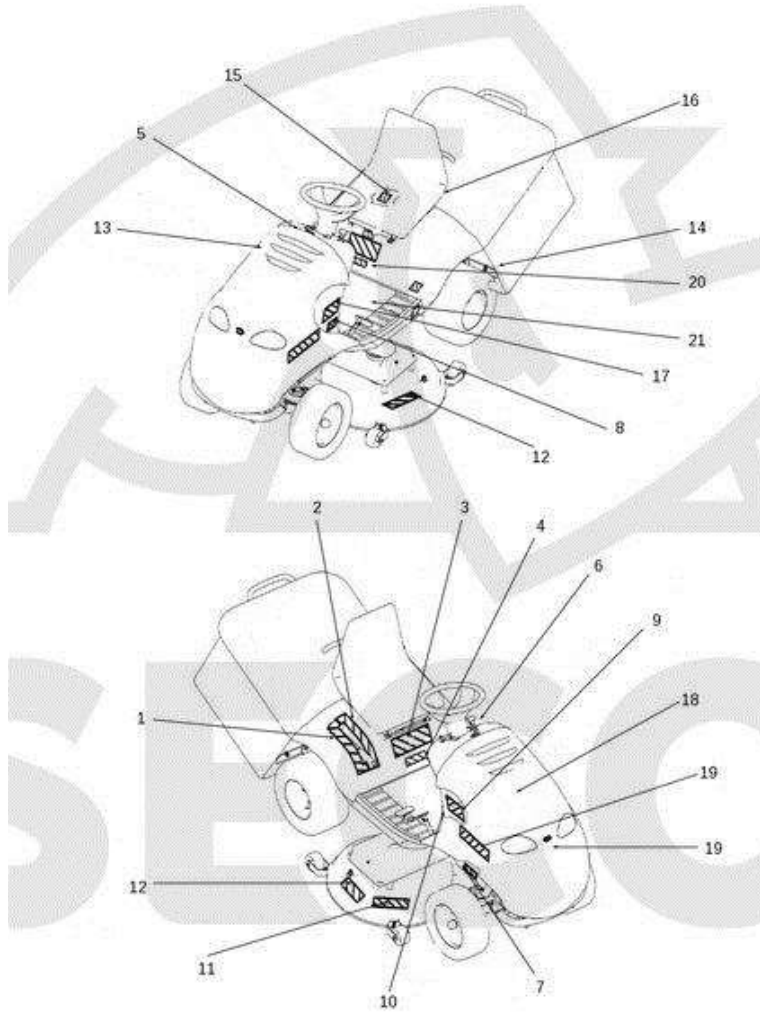

Model: KNJ4A-10-0006

Group: KNJ14-10-0006

Starjet labels

ID	Name	Item code	No.	UOM	Price
1	Label 0-8732-606	N283292479	1	KS	EUR /
2	Label 0-8732-605	N283292478	1	KS	EUR /
3	Label 0-8732-336	N283292228	1	KS	EUR /
4	Label 0-8732-251 Slope	N283292159	1	KS	EUR /
5	Label 0-8732-833	N283292698	1	KS	EUR /
6	Label 0-8732-747	N283292610	1	KS	EUR /
7	Label 0-8732-337	N283292223	1	KS	EUR /
1	Label 1-8732-363 Brake	N283293029	1	KS	EUR /
9	Label 0-8732-444	N283292327	1	KS	EUR /
10	Label 0-8732-358 Safety	N283292230	1	KS	EUR /
11	Label 0-8732-559 Noise 100 dB	N283292437	1	KS	EUR /
12	Label 0-8730-510	N283292121	2	KS	EUR /
13	Label - battery warning 0-8730-52	N735411025	1	KS	EUR /
14	Label 0-8732-214	N283292129	1	KS	EUR /
15	Label 0-8732-843	N283292701	1	KS	EUR /
16	Label 0-8730-509	N283292126	1	KS	EUR /
17	Label 0-8732-841	N283292696	1	KS	EUR /
18	Label - exhaust warning 0-8730-52	N735411026	1	KS	EUR /
19	Labels packet no. 404 SJ4.8A-17,5	S532986014043	1	KS	EUR /
19	Labels packet no. 425 SJ4.8A-17,5	S532986014253	1	KS	EUR /
19	Labels packet no. 399 SJ4.86-17,5	S532986013993	1	KS	EUR /
20	Label 0-8732-843	N283292701	1	KS	EUR /
21	Not used in this performance	NK00000000	1	KS	EUR /