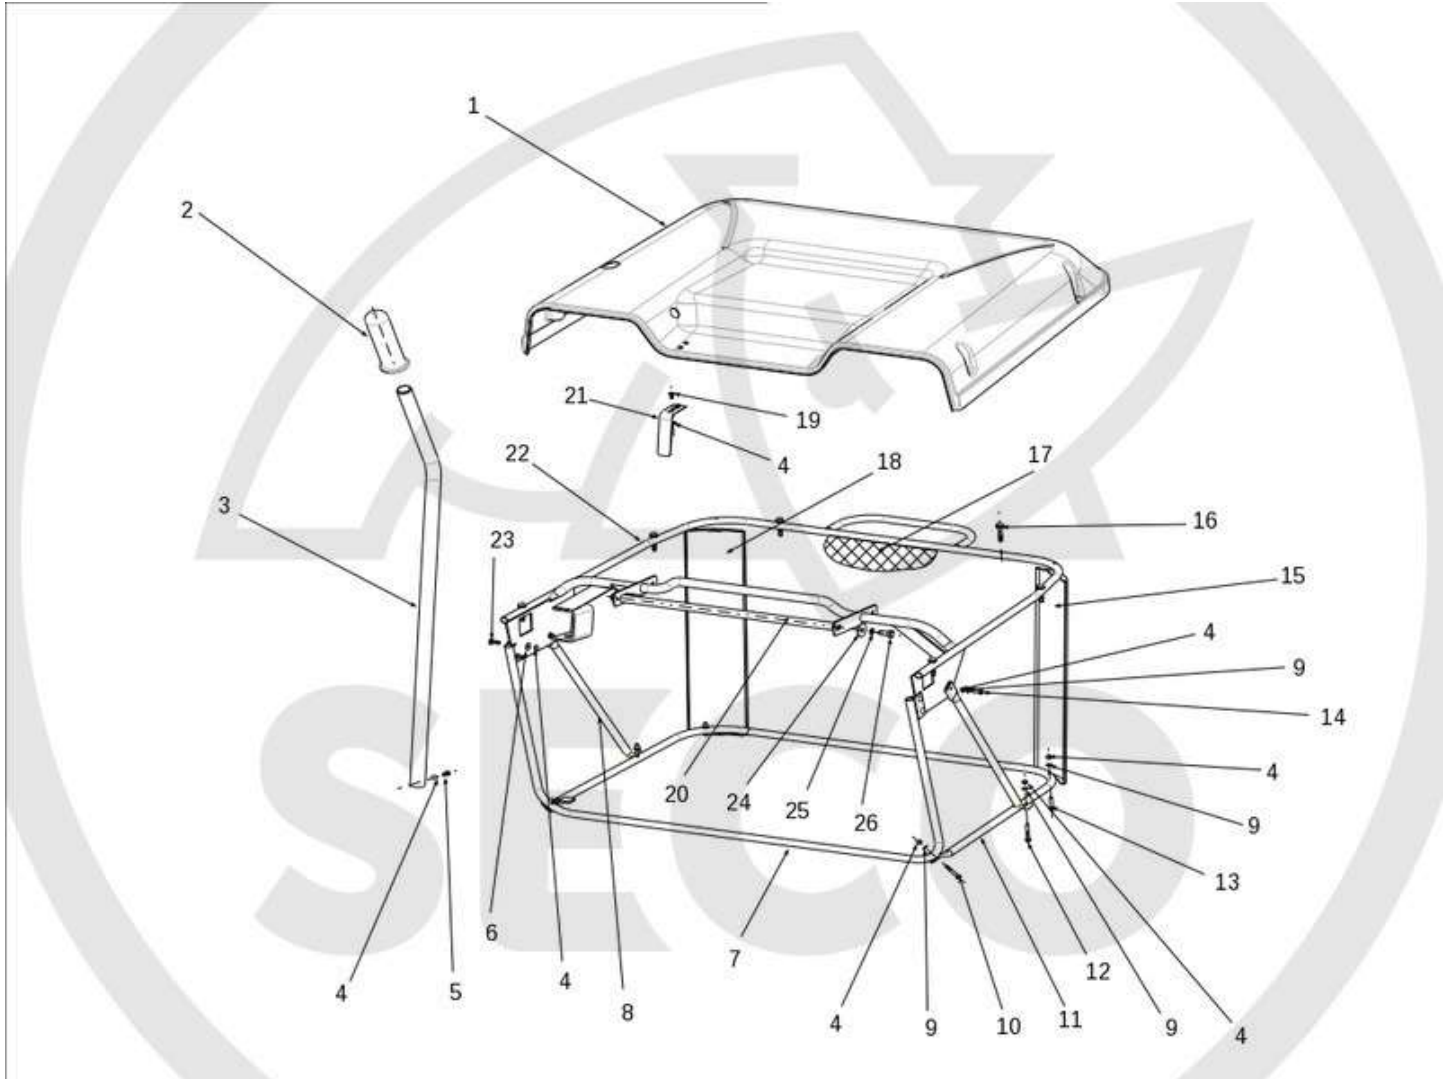

Model: KNJ4A-10-0006
Group: KNJ16-10-0002

Starjet grass collector

ID	Name	Item code	No.	UOM	Price
1	Cover 0-7447-257 blue	N532150848	1	KS	EUR /
2	Handle R/CM PR.25	N532150007	1	KS	EUR /
3	Lever Dumping	S532074202013	1	KS	EUR /
4	Nut M5	N311129515	17	KS	EUR /
5	Screw M 5X12	N309203548	1	KS	EUR /
6	Washer 5.5 Zinc DIN9021A	N311212514	4	KS	EUR /
7	Tube front 9-7444-201	N532150694	1	KS	EUR /
8	Brace	S532074262023	2	KS	EUR /
9	Washer 5.3	N311210501	10	KS	EUR /
10	Screw M 5X30	N309203555	2	KS	EUR /
11	Tube bottom	S532974462013	1	KS	EUR /
12	Screw M 5X35	N309203556	2	KS	EUR /
13	Screw M 5X25	N309203557	4	KS	EUR /
14	Screw M 5X16	N309203539	2	KS	EUR /
15	Reinforcement left	S532074422273	1	KS	EUR /
16	Screw ST 6.3X32 DIN 7504 K	N309315013	6	KS	EUR /
17	Grass Bag 9-7432-202	N532150135	1	KS	EUR /
18	Reinforcement right	S532074422263	1	KS	EUR /
19	Screw M 5X12	N309251513	2	KS	EUR /
20	Handle compl. 9-8020-210	N532150700	1	KS	EUR /
21	Spring	S532097402153	1	KS	EUR /
22	Frame upper	S532974472293	1	KS	EUR /
23	Screw M 5X16 Zinc	N309019514	4	KS	EUR /
24	Washer 9 Zinc	N311212508	2	KS	EUR /
25	Washer 8	N311214502	2	KS	EUR /
26	Screw M8X20	N309503518	2	KS	EUR /