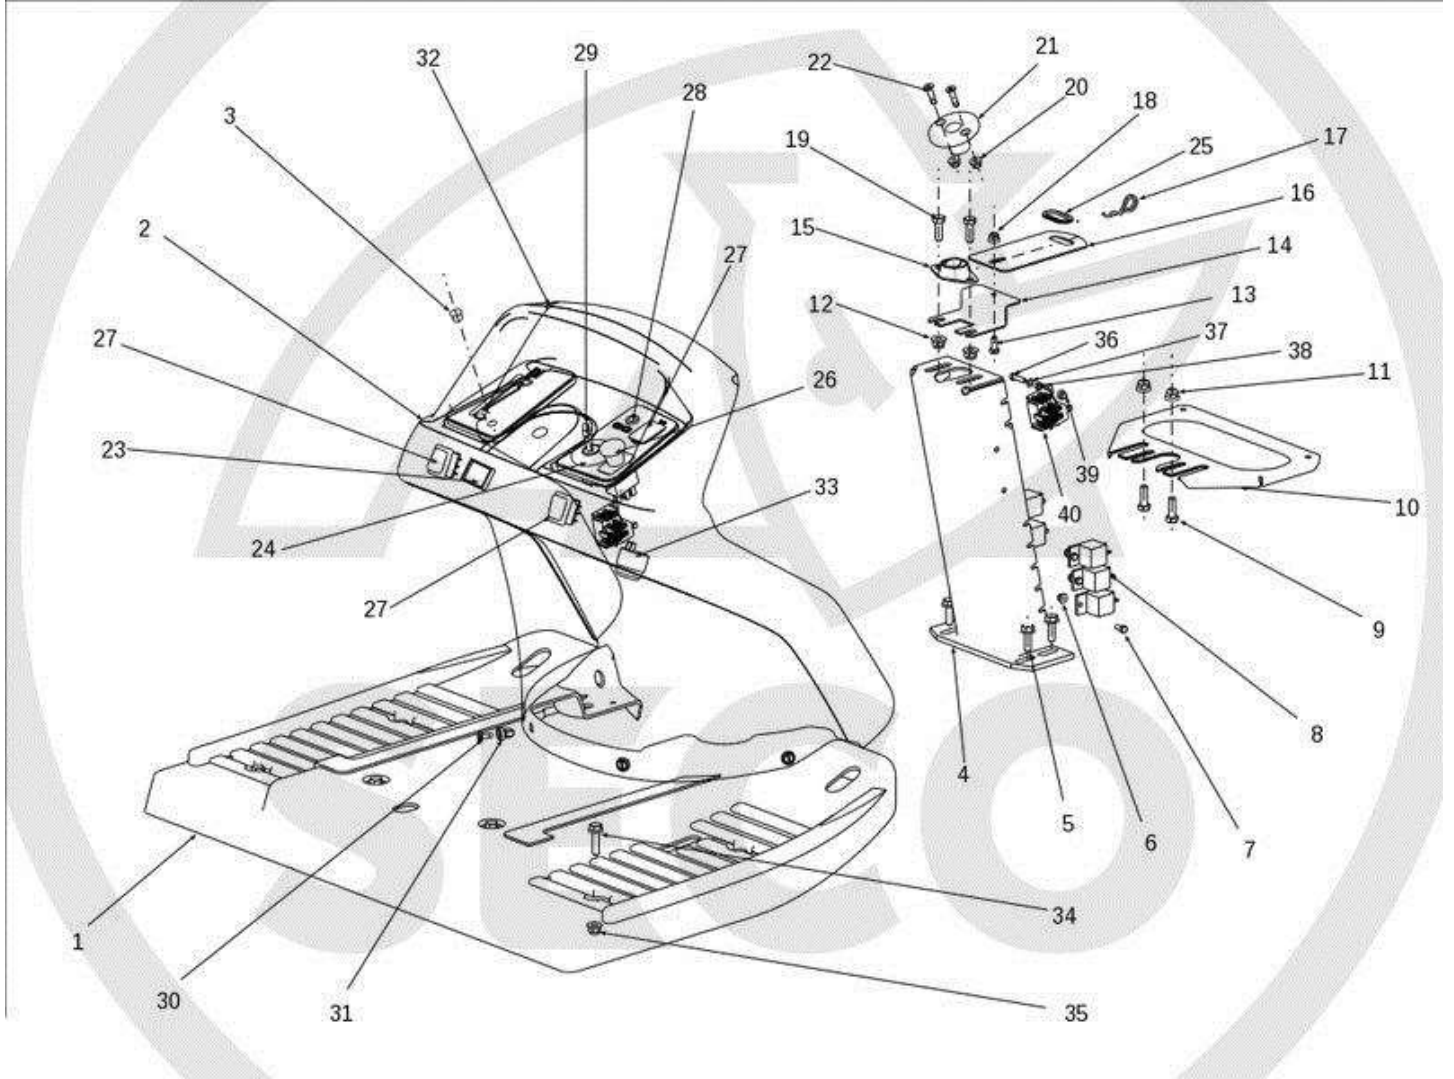

Model: KNJ4A-10-0006
Group: KNJ15-10-0002

Starjet panel

ID	Name	Item code	No.	UOM	Price
1	Floor 0-1847-416 M 2005 with edge	N532150949	1	KS	EUR /
2	Panel 0-8048-322	N532150986	1	KS	EUR /
3	Blind flange BS 11/15 black	N321841082	1	KS	EUR /
4	Steering column	S532916422053	1	KS	EUR /
5	Screw M 8X25 KL 100 RIPP V Zinc	N309503005	4	KS	EUR /
6	Nut M 5 DIN 6926 Zinc	N311129524	4	KS	EUR /
7	Screw M 5X12	N309203548	4	KS	EUR /
8	Relay 443 811 445 141	N443811004	4	KS	EUR /
9	Screw M 8X25	N309503512	2	KS	EUR /
10	Tank holder	S532983422023	1	KS	EUR /
11	Nut M 8 DIN 6926 8 Zinc	N532150290	2	KS	EUR /
12	Nut M 8 DIN 6926 8 Zinc	N532150290	2	KS	EUR /
13	Screw M6X16	N309503508	1	KS	EUR /
14	Holder	S532113414863	1	KS	EUR /
15	Spherical bearing FLW 12	N000324001	1	KS	EUR /
16	Holder	S532113404693	1	KS	EUR /
17	Flexible spindle 0-9245-233	N315238005	1	KS	EUR /
18	Nut M 6 DIN 6926	N311129525	1	KS	EUR /
19	Screw M 8X25	N309503512	1	KS	EUR /
20	Nut M 6 DIN 6926	N311129525	2	KS	EUR /
21	Steering wheel bushing 0-1652-226	N321841069	1	KS	EUR /
22	Screw M 6X25 DIN7991 10.9 Zinc	N309578503	2	KS	EUR /
23	Hour-meter SEN DEC DIGITAL	N443433003	1	KS	EUR /
24	Switch box Delta 6900-47 P	N443861007	1	KS	EUR /
25	Rubber sleeve 22X2	N273121027	1	KS	EUR /
26	Switch PTO Delta 6201-321	N345329022	1	KS	EUR /
27	Blind flange VL 35X25X1-3 black	N321841085	3	KS	EUR /
28	Light indicator KS 004016	N443312022	1	KS	EUR /
29	Starting key DELTA 688P-001	N443900137	1	SD	EUR /
30	Pin D7-201-711-010	N532150904	4	KS	EUR /
31	Seating D7-201-802-010	N532150903	4	KS	EUR /
32	Panel braid	S532096342163	1	KS	EUR /
33	Buzzer PF 27 A 29 EP	N443312021	1	KS	EUR /
34	Screw M 8X30 DIN 6921 8.8 Zinc	N309578012	6	KS	EUR /
35	Nut M 8 DIN 6926 8 Zinc	N532150290	6	KS	EUR /
36	Screw M 5X20	N309203567	2	KS	EUR /
37	Washer 5.3	N311210501	2	KS	EUR /
38	Nut M 5	N311150515	2	KS	EUR /
39	Nut M 5 DIN 6926 Zinc	N311129524	2	KS	EUR /
40	Cable harness 9-8319-531	N341271151	1	KS	EUR /