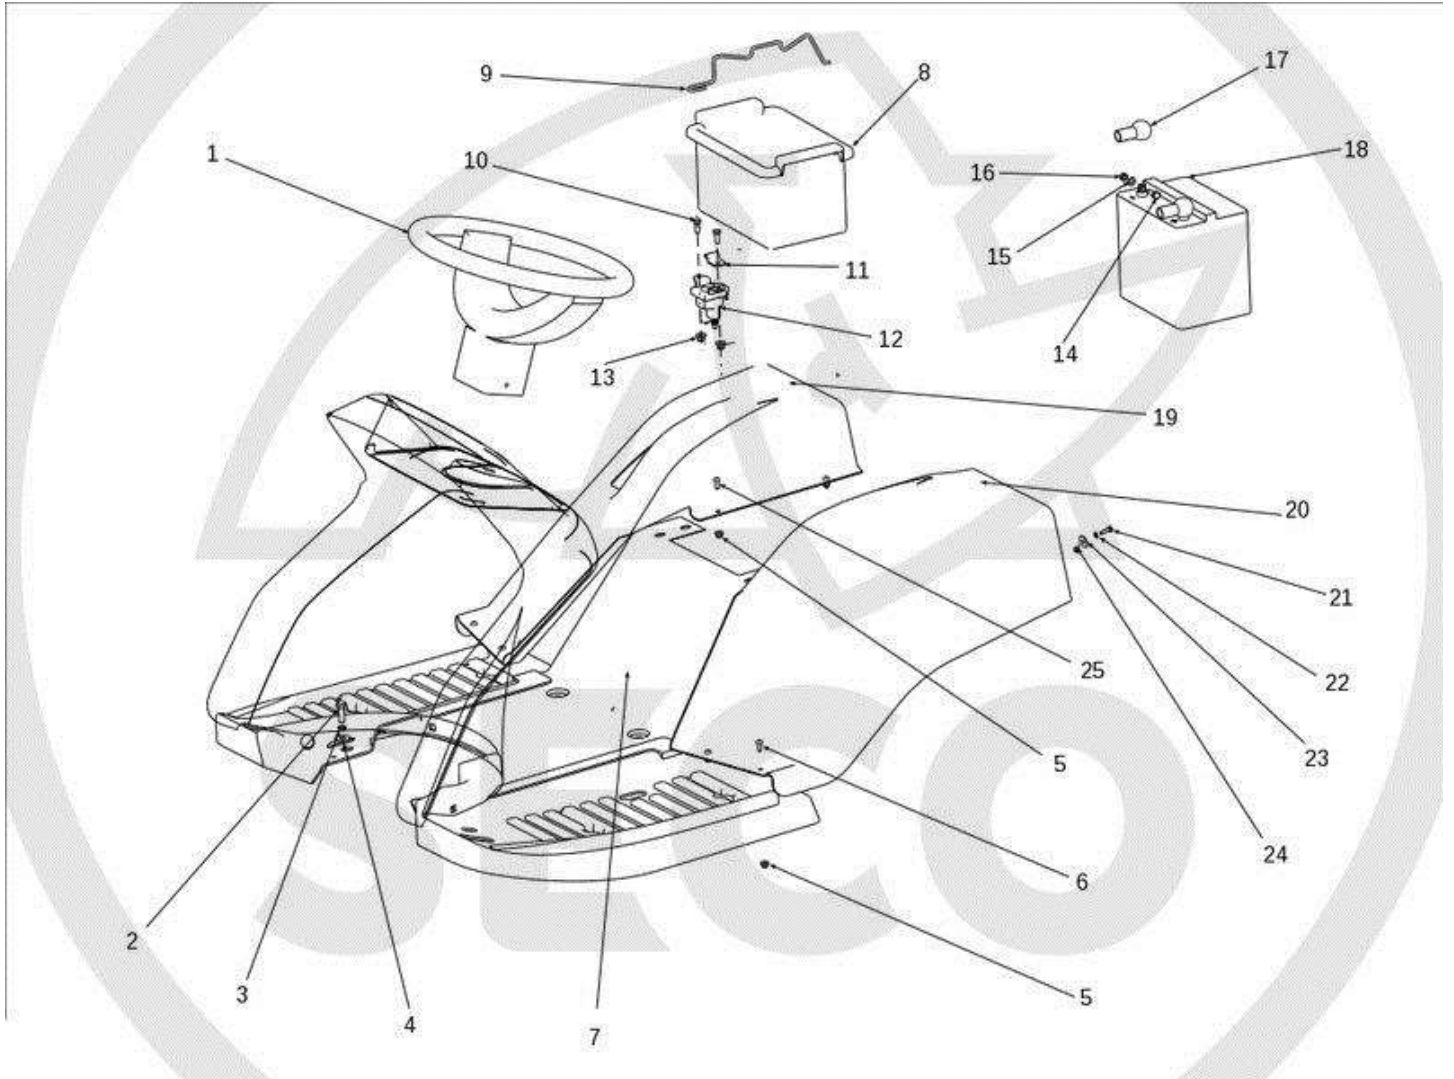

Model: KNJ4A-10-0006
Group: KNJ12-10-0003

Starjet hood 2

ID	Name	Item code	No.	UOM	Price
1	Steering wheel Cobo 0032 0381	N443821006	1	KS	EUR /
2	Screw M 8X25	N309503512	2	KS	EUR /
3	Washer 9 Zinc	N311212517	2	KS	EUR /
4	Washer 8	N311214502	2	KS	EUR /
5	Nut M 5 DIN 6926 Zinc	N311129524	8	KS	EUR /
6	Screw M 5x16 ISO 7380 8.8	N309578532	4	KS	EUR /
7	Cover	S532018322413	1	KS	EUR /
8	Battery Box 0-2765-201	N232130001	1	KS	EUR /
9	Battery holder 0-8545-221U	N532880041	1	KS	EUR /
10	Screw M6X16	N309503508	2	KS	EUR /
11	Clamp	S532113413453	1	KS	EUR /
12	Solenoid Trombetta 764-1221-210	N532151619	1	KS	EUR /
13	Nut M 6 DIN 6926	N311129525	2	KS	EUR /
14	Screw M 6X20	N309503548	2	KS	EUR /
15	Washer 6.4	N311210502	2	KS	EUR /
16	Nut M 6	N311129513	2	KS	EUR /
17	Cover 273 125 020 050	N273125006	2	KS	EUR /
18	Battery 12V-24Ah dry,charged	N346211006	1	KS	EUR /
19	Fender right 0-1847-411 blue	N532150845	1	KS	EUR /
20	Fender left 0-1847-412 blue	N532150846	1	KS	EUR /
21	Screw M8X20	N309203504	6	KS	EUR /
22	Washer 4.3	N311210506	6	KS	EUR /
23	Washer 5.5 Zinc	N311212518	6	KS	EUR /
24	Nut M4	N311129514	6	KS	EUR /
25	Screw M 5x16 ISO 7380 8.8	N309578532	2	KS	EUR /
26	Cover 0047.0145	N532151071	1	KS	EUR /