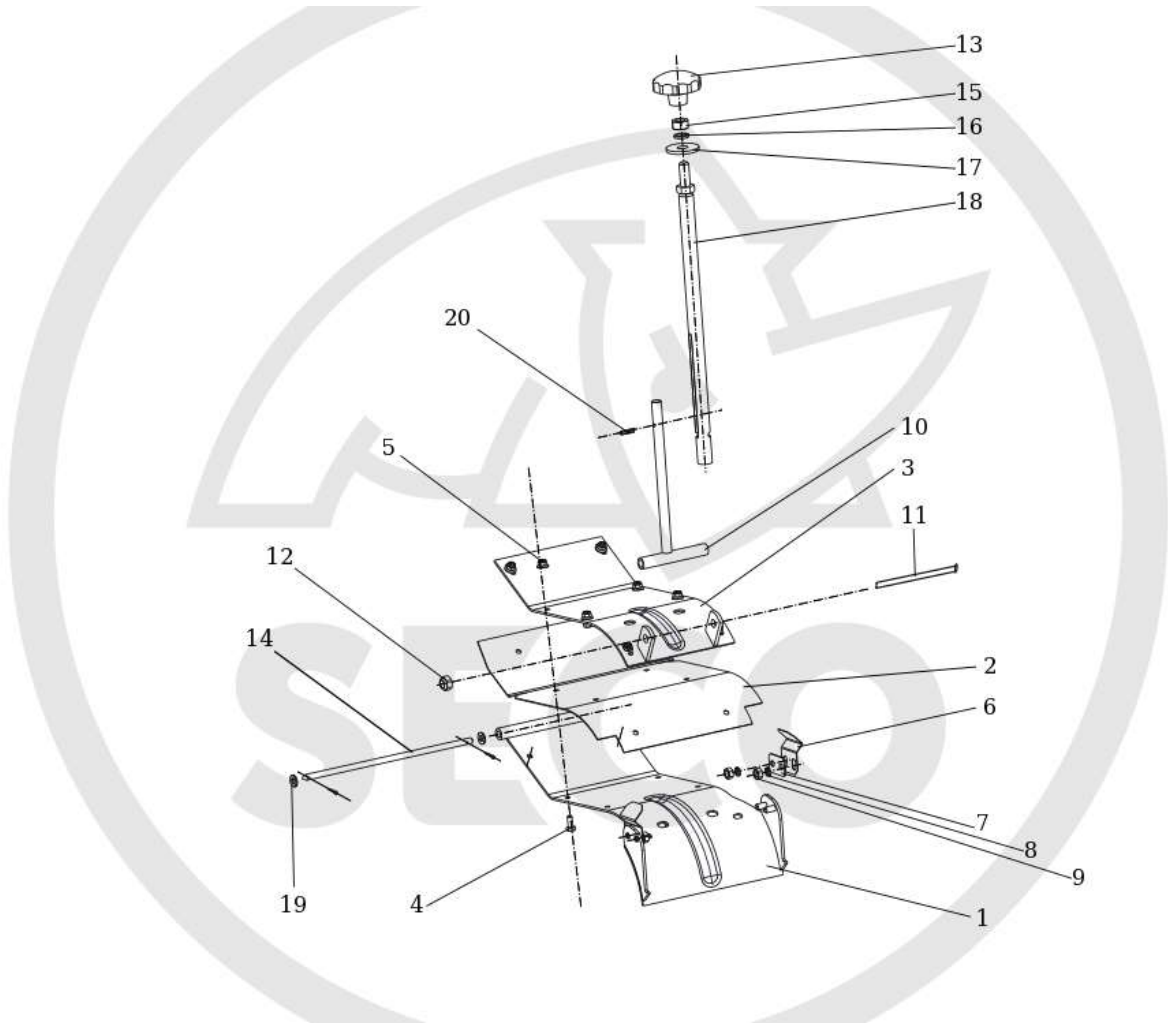

Model: KNJ4A-10-0006
Group: KNJ24-10-0001

Starjet mowing unit 3 - mulch plu

ID	Name	Item code	No.	UOM	Price
1	Flap	S532980422143	1	KS	EUR /
2	Shield 0-9632-316 rubber T1 SBR	N273192013	1	KS	EUR /
3	Holder	S532913322933	1	KS	EUR /
4	Screw M 5X12	N309203548	8	KS	EUR /
5	Nut M 5 DIN 6926 Zinc	N311129524	8	KS	EUR /
6	Spring	S532097422313	2	KS	EUR /
7	WASHER	S532092304223	2	KS	EUR /
8	Washer 6	N311214501	4	KS	EUR /
9	Nut M6	N311150504	4	KS	EUR /
10	Holder complete	S532980322183	1	KS	EUR /
11	Screw M8x100	N309201522	1	KS	EUR /
12	Nut M 8	N311129501	1	KS	EUR /
13	Control star VJW PR.50 M10	N532150673	1	KS	EUR /
14	Shaft	S532038102933	1	KS	EUR /
15	Nut M 10	N311150506	1	KS	EUR /
16	Washer 10	N311214503	1	KS	EUR /
17	Washer 11	N311212507	1	KS	EUR /
1	Holder	S532913212073	1	KS	EUR /
19	Washer 6.4	N311210502	2	KS	EUR /
20	Spring pin 4X16	N315238053	1	KS	EUR /