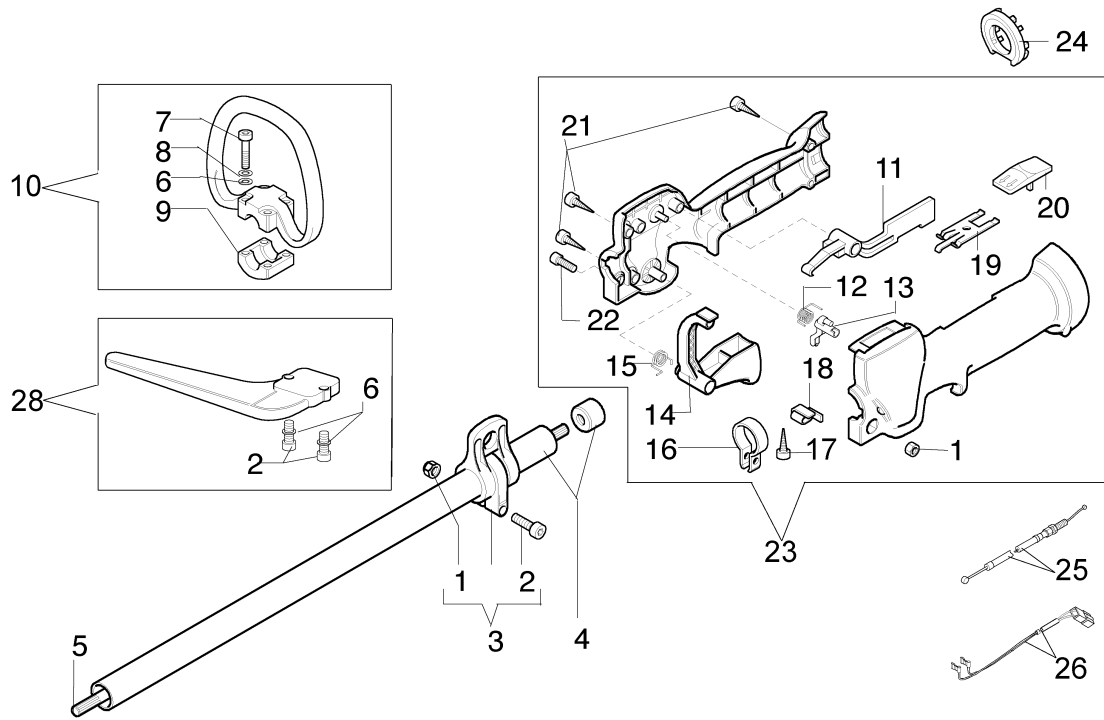

Ref.Nu	Qty	Part number	Description	Validity from	Validity till	Notes	Bulletin
1	2	3914003R	Nut				
2	3	3801015R	Screw				
3	1	4161619R	Band				
4	1	61202023R	Tube Ø26				
5	1	61170075R	Drive shaft				
6	6	3918010R	Washer				
7	4	3801017R	Screw				
8	4	3819006R	Grower				
9	1	61010024R	Clamp				
10	1	61032012R	Handle				
11	1	61040050AR	Lever				
12	1	61040057R	Spring				
13	1	61040052	Pawl				
14	1	61040049	Throttle lever				
15	1	61040056R	Spring				
16	1	61010019	Band				
17	1	3960061AR	Screw				
18	1	61040054	Plate				
19	1	61040053	Plate				
20	1	61040051	Slide control				
21	3	3960067AR	Screw				
22	1	3801011	Screw				
23	1	61012006AR	Handle				
24	1	4161319A	Grip-end				
25	1	61200045R	Throttle cable				
26	1	61200044R	Cable				
27	1	61040132	Bevel gear set				
28	1	61042026R	Guard				
29	1	61040074AR	Screw				
30	1	4100456R	Guard				
31	1	4179089R	Flange				
32	1	3025018R	Ring				
33	1	3024010R	Ring				
34	1	3034008R	Bearing				
35	1	3035230	Bearing				
36	1	3025009	Ring				
37	1	4138311A	Ring				
38	1	61050013R	Gear case				
39	1	61040071R	Cap				
40	1	3901016	Screw				
41	1	3034218	Bearing				
42	1	61040106A	Pin				
43	1	3034012R	Bearing				
44	1	3025022R	Seeger				
45	1	3050018R	Seal ring				
46	1	61040066R	Spacer				
47	1	61040145R	Hub				
48	1	3901008R	Screw				
49	1	61250237A	Set bevel gear Ø26 + insert				BT3-082-03/09
50	1	61250237A	Set bevel gear Ø26 + insert				
51	1	61250054R	Pin				
52	1	61110074R	Guard				
53	1	61110075R	Nut				