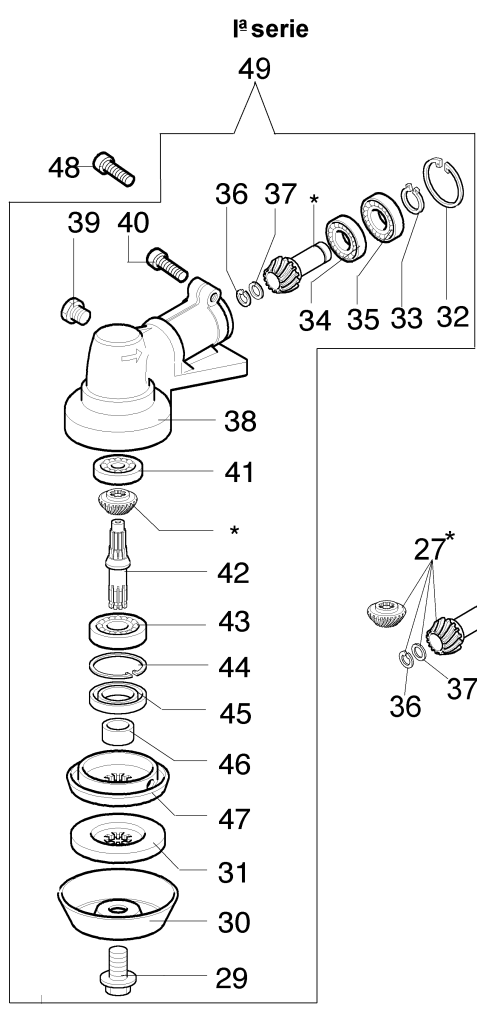

Ref.Nu	Qty	Part number	Description	Validity from	Validity till	Notes	Bulletin
1	2	3914003R	Nut				
2	3	3801015R	Screw				
3	1	4161619R	Band				
4	1	61202023R	Tube Ø26				
5	1	61170075R	Drive shaft				
6	6	3918010R	Washer				
7	4	3801017R	Screw				
8	4	3819006R	Grower				
9	1	61010024R	Clamp				
10	1	61032012R	Handle				
11	1	61040050AR	Lever				
12	1	61040057R	Spring				
13	1	61040052	Pawl				
14	1	61040049	Throttle lever				
15	1	61040056R	Spring				
16	1	61010019	Band				
17	1	3960061AR	Screw				
18	1	61040054	Plate				
19	1	61040053	Plate				
20	1	61040051	Slide control				
21	3	3960067AR	Screw				
22	1	3801011	Screw				
23	1	61012006AR	Handle				
24	1	4161319A	Grip-end				
25	1	61200045R	Throttle cable				
26	1	61200044R	Cable				
27	1	61040132	Bevel gear set				
28	1	61042026R	Guard				
29	1	61040074AR	Screw				
30	1	4100456R	Guard				
31	1	4179089R	Flange				
32	1	3025018R	Ring				
33	1	3024010R	Ring				
34	1	3034008R	Bearing				
35	1	3035230	Bearing				
36	1	3025009	Ring				
37	1	4138311A	Ring				
38	1	61050013R	Gear case				
39	1	61040071R	Cap				
40	1	3901016	Screw				
41	1	3034218	Bearing				
42	1	61040106A	Pin				
43	1	3034012R	Bearing				
44	1	3025022R	Seeger				
45	1	3050018R	Seal ring				
46	1	61040066R	Spacer				
47	1	61040145R	Hub				
48	1	3901008R	Screw				
49	1	61250237A	Set bevel gear Ø26 + insert				BT3-082-03/09
50	1	61250237A	Set bevel gear Ø26 + insert				
51	1	61250054R	Pin				
52	1	61110074R	Guard				
53	1	61110075R	Nut				