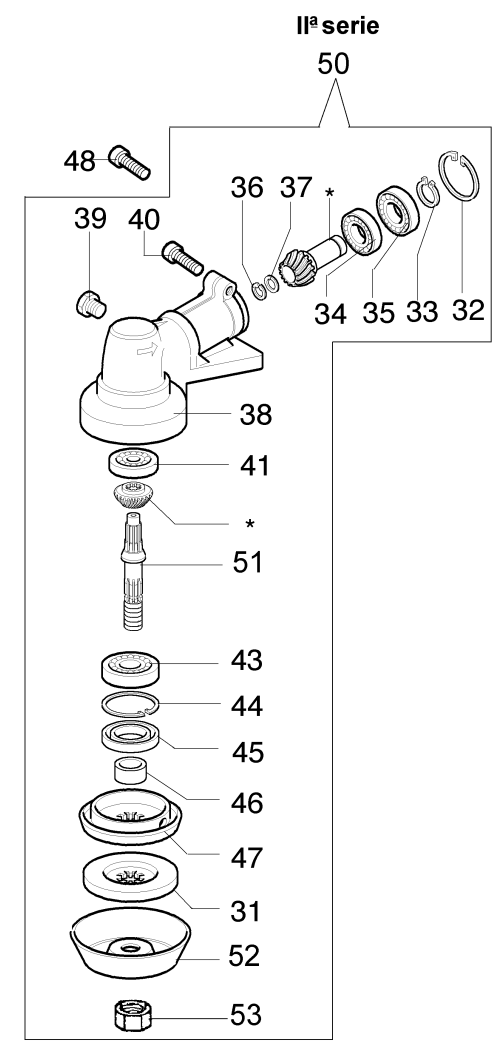

Ref.Nu	Qty	Part number	Description	Validity from	Validity till	Notes	Bulletin
1	2	3914003R	Nut				
2	3	3801015R	Screw				
3	1	4161619R	Band				
4	1	61202023R	Tube Ø26				
5	1	61170075R	Drive shaft				
6	6	3918010R	Washer				
7	4	3801017R	Screw				
8	4	3819006R	Grower				
9	1	61010024R	Clamp				
10	1	61032012R	Handle				
11	1	61040050AR	Lever				
12	1	61040057R	Spring				
13	1	61040052	Pawl				
14	1	61040049	Throttle lever				
15	1	61040056R	Spring				
16	1	61010019	Band				
17	1	3960061AR	Screw				
18	1	61040054	Plate				
19	1	61040053	Plate				
20	1	61040051	Slide control				
21	3	3960067AR	Screw				
22	1	3801011	Screw				
23	1	61012006AR	Handle				
24	1	4161319A	Grip-end				
25	1	61200045R	Throttle cable				
26	1	61200044R	Cable				
27	1	61040132	Bevel gear set				
28	1	61042026R	Guard				
29	1	61040074AR	Screw				
30	1	4100456R	Guard				
31	1	4179089R	Flange				
32	1	3025018R	Ring				
33	1	3024010R	Ring				
34	1	3034008R	Bearing				
35	1	3035230	Bearing				
36	1	3025009	Ring				
37	1	4138311A	Ring				
38	1	61050013R	Gear case				
39	1	61040071R	Cap				
40	1	3901016	Screw				
41	1	3034218	Bearing				
42	1	61040106A	Pin				
43	1	3034012R	Bearing				
44	1	3025022R	Seeger				
45	1	3050018R	Seal ring				
46	1	61040066R	Spacer				
47	1	61040145R	Hub				
48	1	3901008R	Screw				
49	1	61250237A	Set bevel gear Ø26 + insert				BT3-082-03/09
50	1	61250237A	Set bevel gear Ø26 + insert				
51	1	61250054R	Pin				
52	1	61110074R	Guard				
53	1	61110075R	Nut				