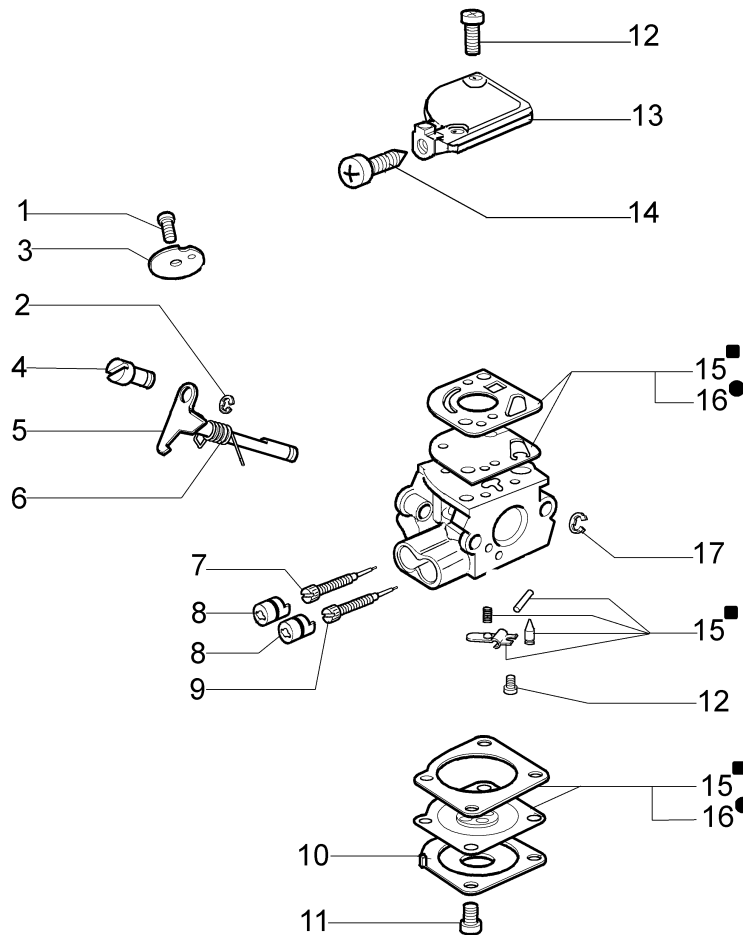

Ref.Nu	Qty	Part number	Description	Validity from	Validity till	Notes	Bulletin
1	2	3914003R	Nut				
2	3	3801015R	Screw				
3	1	4161619R	Band				
4	1	61202023R	Tube Ø26				
5	1	61170075R	Drive shaft				
6	6	3918010R	Washer				
7	4	3801017R	Screw				
8	4	3819006R	Grower				
9	1	61010024R	Clamp				
10	1	61032012R	Handle				
11	1	61040050AR	Lever				
12	1	61040057R	Spring				
13	1	61040052	Pawl				
14	1	61040049	Throttle lever				
15	1	61040056R	Spring				
16	1	61010019	Band				
17	1	3960061AR	Screw				
18	1	61040054	Plate				
19	1	61040053	Plate				
20	1	61040051	Slide control				
21	3	3960067AR	Screw				
22	1	3801011	Screw				
23	1	61012006AR	Handle				
24	1	4161319A	Grip-end				
25	1	61200045R	Throttle cable				
26	1	61200044R	Cable				
27	1	61040132	Bevel gear set				
28	1	61042026R	Guard				
29	1	61040074AR	Screw				
30	1	4100456R	Guard				
31	1	4179089R	Flange				
32	1	3025018R	Ring				
33	1	3024010R	Ring				
34	1	3034008R	Bearing				
35	1	3035230	Bearing				
36	1	3025009	Ring				
37	1	4138311A	Ring				
38	1	61050013R	Gear case				
39	1	61040071R	Cap				
40	1	3901016	Screw				
41	1	3034218	Bearing				
42	1	61040106A	Pin				
43	1	3034012R	Bearing				
44	1	3025022R	Seeger				
45	1	3050018R	Seal ring				
46	1	61040066R	Spacer				
47	1	61040145R	Hub				
48	1	3901008R	Screw				
49	1	61250237A	Set bevel gear Ø26 + insert				BT3-082-03/09
50	1	61250237A	Set bevel gear Ø26 + insert				
51	1	61250054R	Pin				
52	1	61110074R	Guard				
53	1	61110075R	Nut				

Zama mod.C1Q-E12 compl. p.n. 2320051R

16 ● KIT MEMBRANE & GUARNIZIONI
DIAPHRAGM & GASKET SET

15 ■ KIT RIPARAZIONE
REPAIR KIT