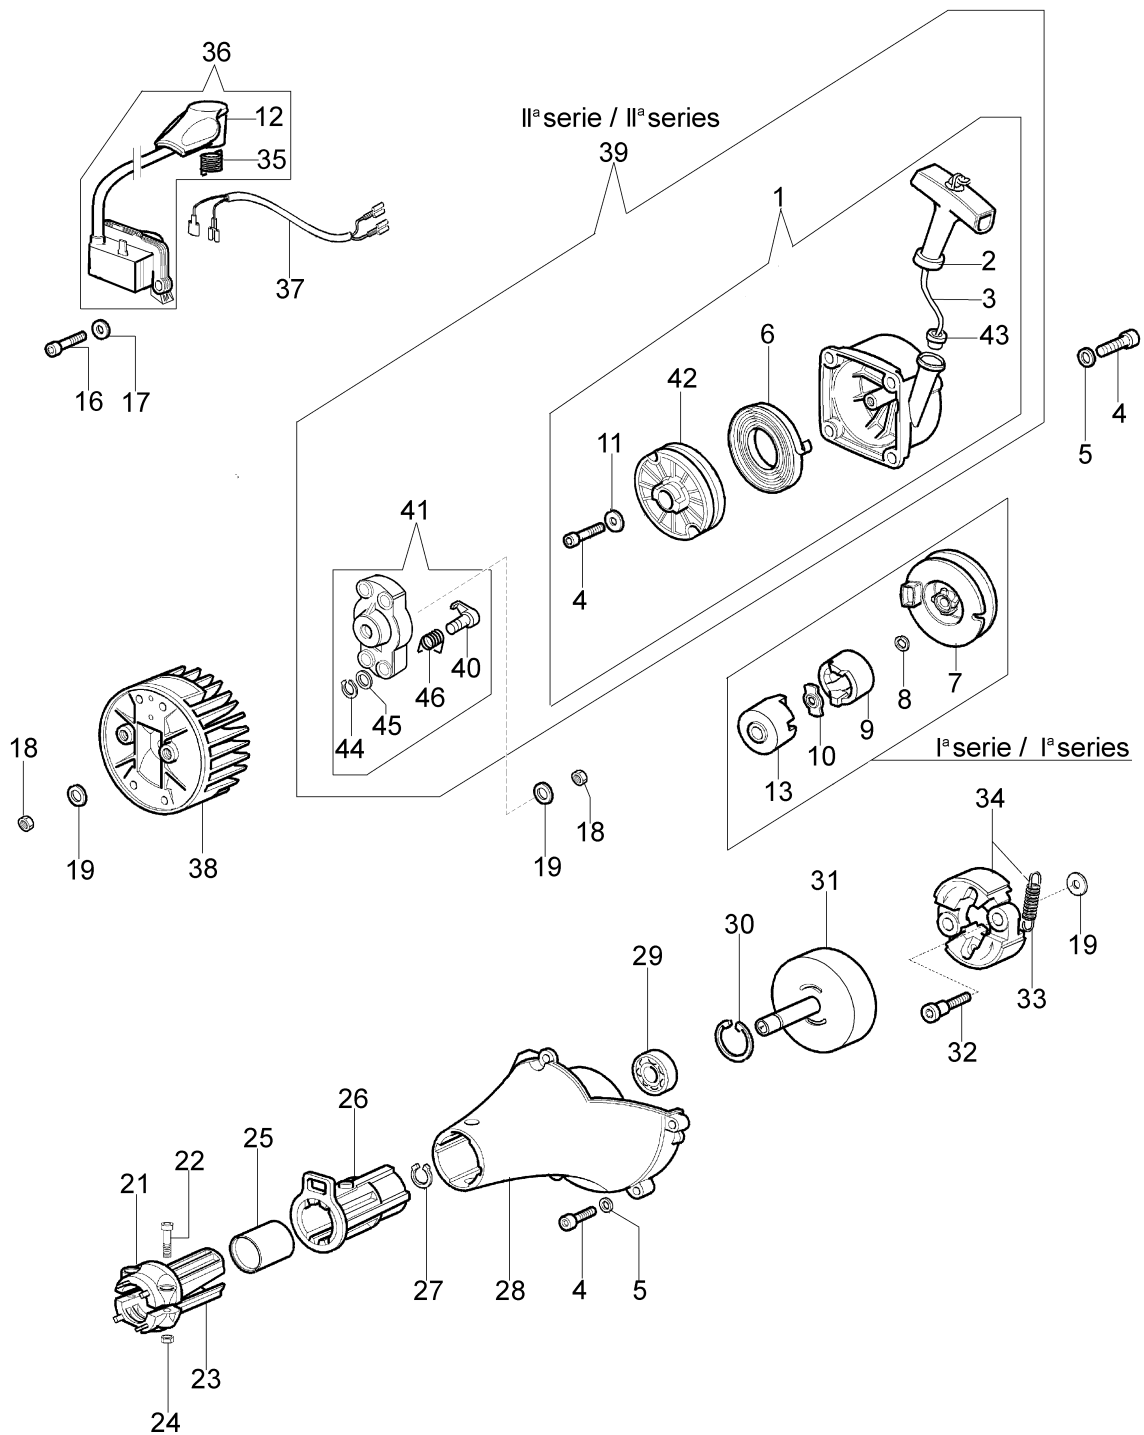

Ref.Nu	Qty	Part number	Description	Validity from	Validity till	Notes	Bulletin
1	1	2318817R	Air purge				
2	1	61200027R	Cylinder cover				
3	2	4191069B	Plate				
4	2	3801065R	Screw				
5	2	3819036R	Washer				
6	1	3916006R	Washer				
7	1	61200061R	Muffler				
8	1	61200063R	Deflector				
9	1	3055115	Spark plug				
10	1	61330095R	Gasket				
11	2	074000405R	Piston ring				
12	2	004900061R	Ring				
13	1	50110047R	Piston pin				
14	1	50120034A	Piston assy Ø40				
15	1	61202022	Complete cylinder				
16	1	50110044R	Thrust bearing				
17	2	50110043AR	Spacer				
18	1	61200001R	Crankshaft				
19	1	61200064R	Stopper				
20	1	61200113AR	Pair half-casings				
21	1	3860096	Screw				
22	2	094000006R	Bearing				
23	1	61200006AR	Gasket				
24	2	094000099R	Seal ring				
25	4	3860095R	Screw				
26	4	3833073R	Washer				
27	2	3023008R	Plug				
28	1	3916005R	Washer				
29	1	3819006R	Grower				
30	1	3801011	Screw				
31	2	3960030	Screw				
32	1	3960032R	Screw				
33	1	61202038R	Gasket set				

Fino a
Till
Jusqu'a
Hasta
Bis

23/01/07
matr. 2047046943