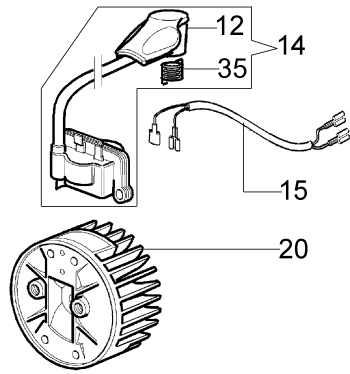

Fino a
Till
Jusqu'a
Hasta
Bis

23/01/07
matr. 2047046943