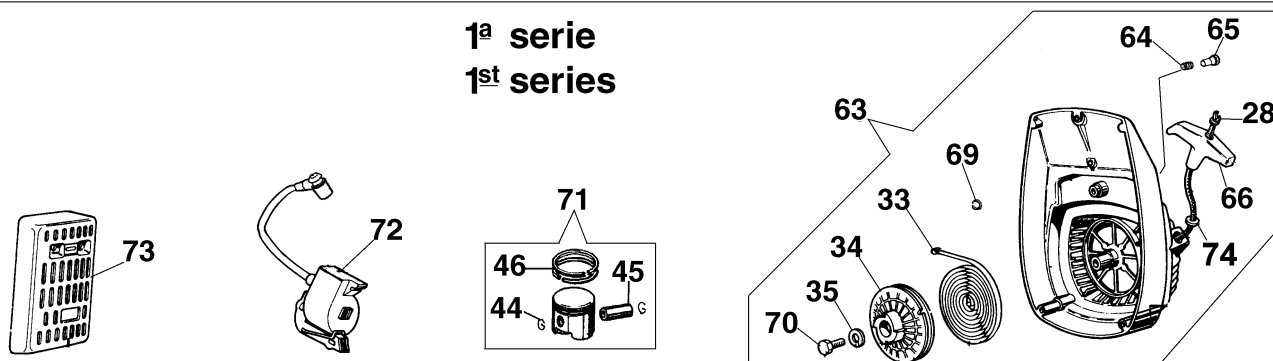

1ª serie
1st series