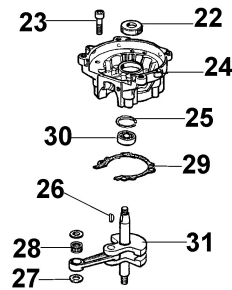

Illustration Engine

Ref.Nu	Qty	Part number	Description	Validity from	Validity till	Notes	Bulletin
1	2	61070060	Screw				
2	2	50070148A	Spacer				
3	1	61070059	Gasket				
4	1	61070033	Gasket				
5	1	58040140R	Muffler				
6	1	61070055R	Plate				
7	2	3806027	Screw				
8	1	61070026BR	Cover				
9	3	3916004R	Washer				
10	4	3909005	Screw				
11	1	4191069BR	Plate				
12	2	3960030R	Screw				
13	1	072700036A	Grommet				
14	1	61070027A	Lock				
15	2	61070067	Ring				
16	1	61070066	Piston pin				
17	1	61070107	Piston assy				
18	1	61070072A	Complete cylinder Ø34				
19	2	61070065R	Piston ring				
20	1	3055104R	Spark plug				
21	1	61070074	Seal ring				
22	1	61070075	Seal ring				
23	1	61070063	Screw				
24	3	61070061R	Crankcase				
25	1	3025019	Ring				
26	1	61070070	Key				
27	1	61070068	Spacer				
28	2	61070076	Bearing				
29	1	61070062	Gasket				
30	1	3034009R	Bearing				
31	2	58040027	Crankshaft				
32	1	61070073	Plug				
33	3	58040004	Spring				
34	2	58040003	Pawl				
35	2	4161151	Pin				
36	2	58040023AR	Flywheel				
37	1	3980012	Nut				
38	1	006000085	Screw				
39	2	3819005R	Washer				
40	2	61070012R	Cable				
41	1	094600097AR	Spark plug cap				
42	1	56510066R	Ignition coil