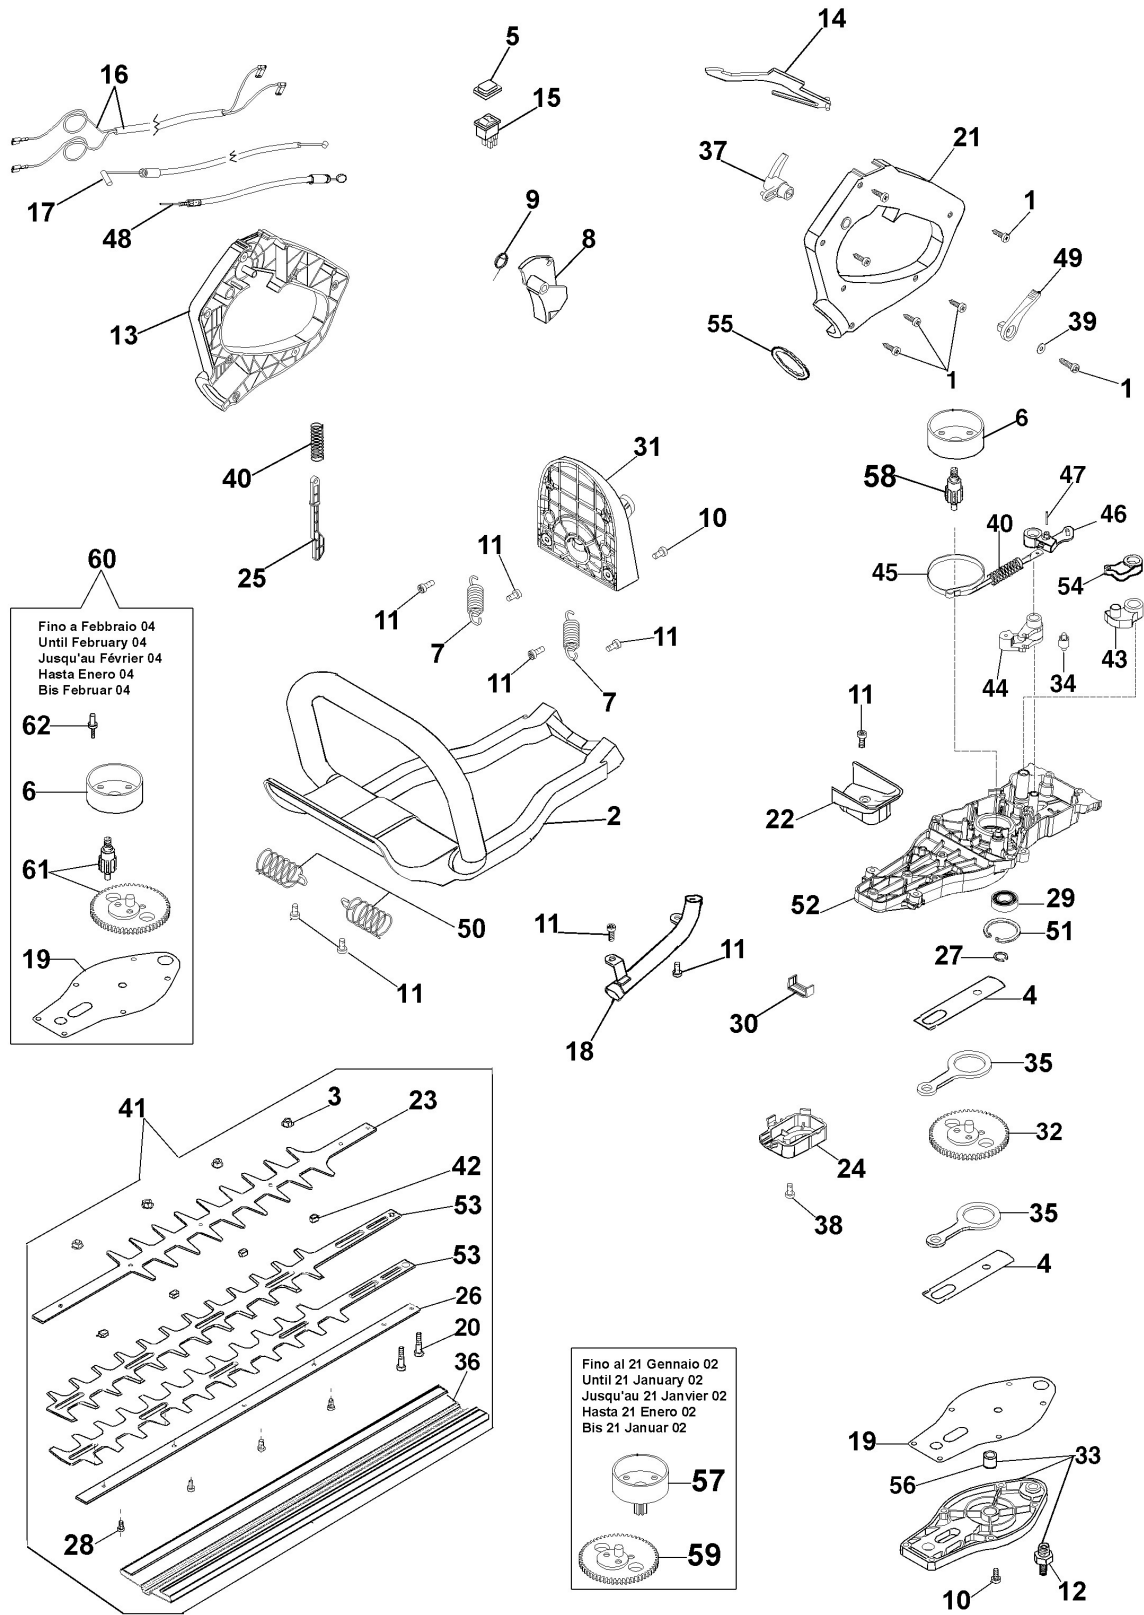

## Illustration Blades group

---

Ref.Nu	Qty	Part number	Description	Validity from	Validity till	Notes	Bulletin
1	7	3960067AR	Screw				
2	1	58040078AR	Handle				
3	4	3980014R	Nut				
4	2	58040057	Plate				
5	1	2317013	Guard				
6	1	58040218R	Clutch drum				
7	2	58040080	Spring				
8	1	58040084	Throttle lever				
9	1	58040136	Spring				
10	11	3960082BR	Screw				
11	8	3960073R	Screw				
12	1	58040180R	Nipple				
13	1	58040393	Pair of handles				
14	1	58040085	Lever				
15	1	2317021R	Switch				
16	1	58040086	Cable				
17	1	58040087	Brake cable				
18	1	58040135	Deflector				
19	1	58040058A	Gasket				
20	2	3801057	Screw				
21	1	58040393	Pair of handles				
22	1	58040097	Deflector				
23	1	58040044	Slide				
24	1	58040076	Cover				
25	1	58040090	Rod				
26	1	58040045	Slide				
27	1	3024015R	Ring				
28	4	3979021R	Screw				
29	1	3035042R	Bearing				
30	1	58040077A	Gasket				
31	1	58040081	Support				
32	1	58040275R	Chain sprocket				
33	1	58042148	Cover				
34	1	58040072	Roller				
35	2	58040227AR	Connecting rod				
36	1	58040092	Guard				
37	1	58040088	Lever				
38	11	3960082BR	Screw				
39	2	3918003R	Washer				
40	2	58040091	Spring				
41	1	58040093AR	Blade assy				
42	6	58040051	Spacer				