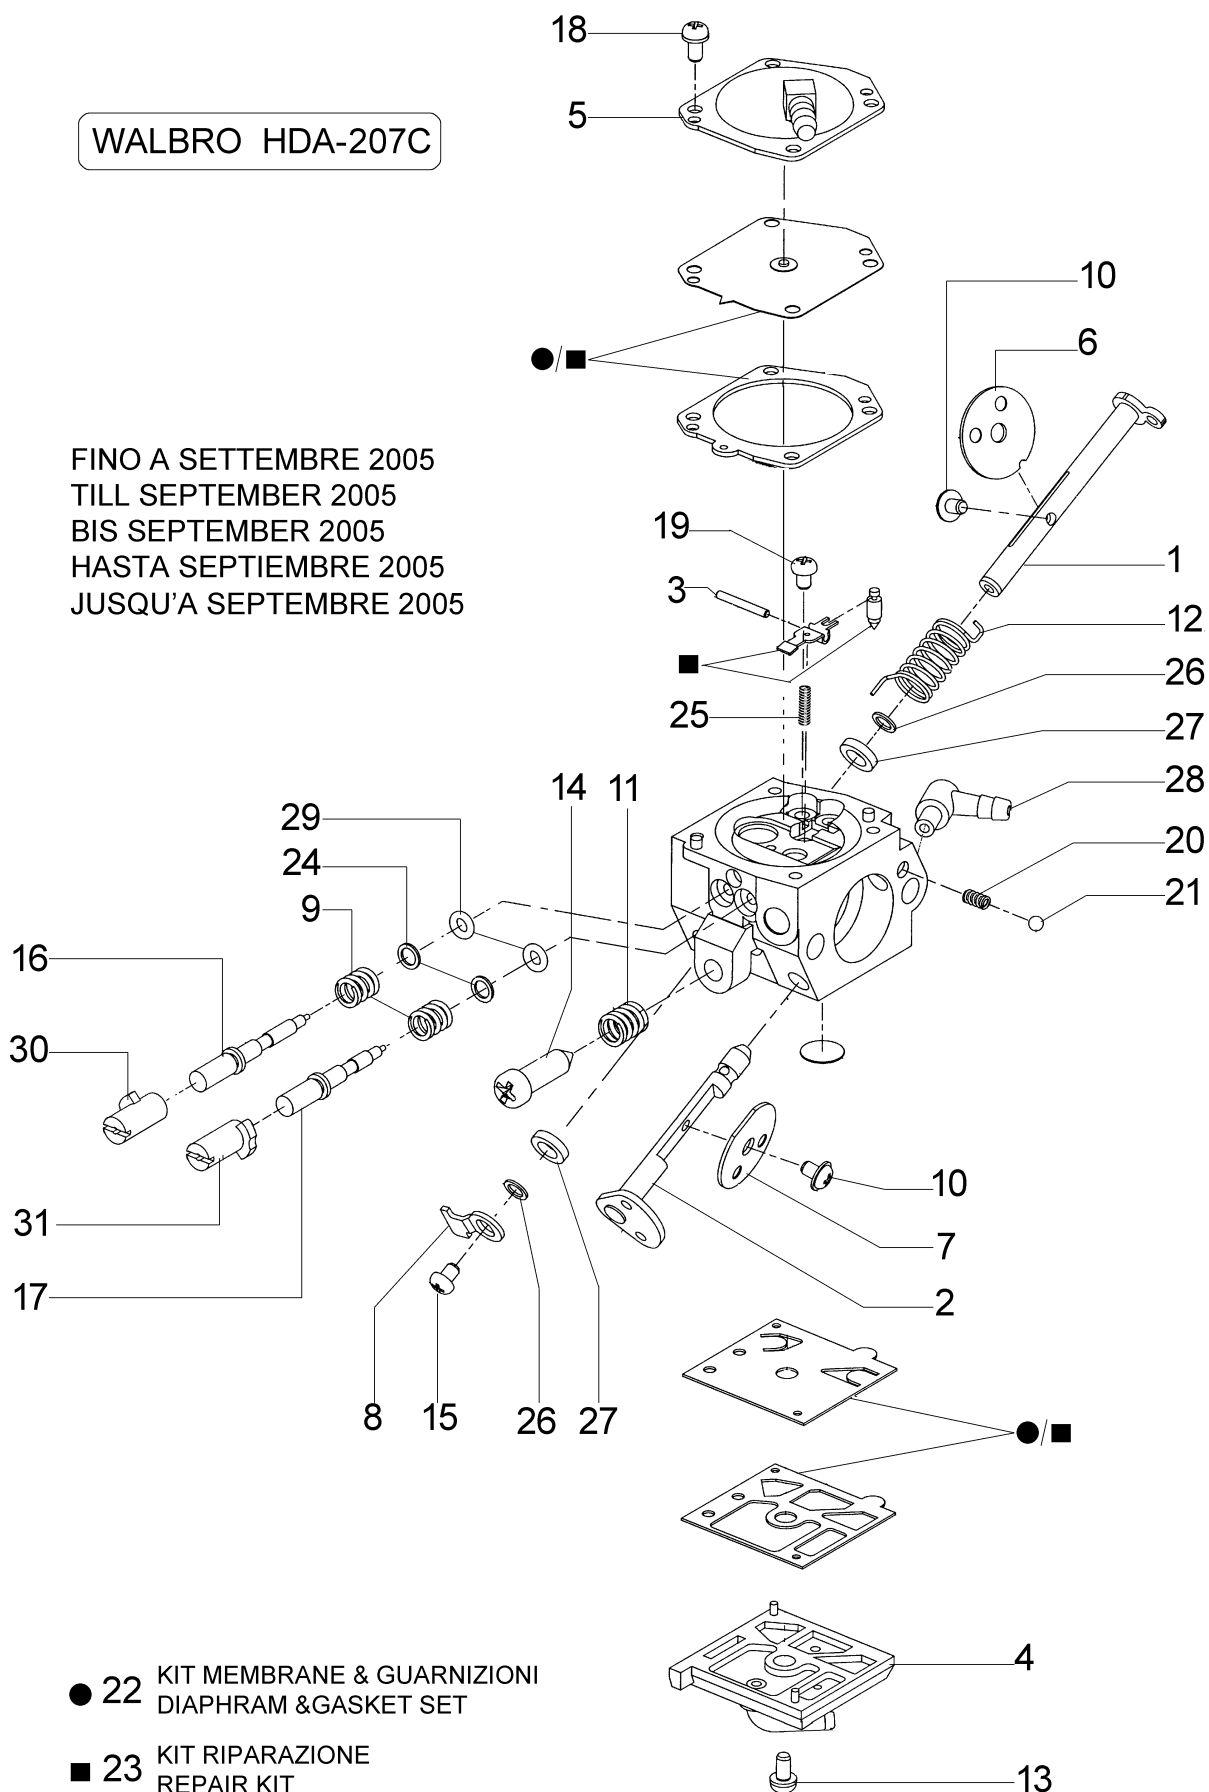

Ref.Nu	Qty	Part number	Description	Validity from	Validity till	Notes	Bulletin
1	1	52010026	Disk cover 14				
2	1	52010177	Screws kit				
3	1	52010312	Plate				
4	1	52010045	Ring				
5	1	018600235	Flange				
6	1	52010044	Spacer				
7	1	018600019	Shaft				
8	2	3806022R	Screw				
9	1	005000343	Washer				
10	1	018600236A	Flange				
11	1	018100029	O-ring				
12	2	3035042R	Bearing				
13	2	093000020	Washer				
14	5	094000251	Nut				
15	1	52010039	Spacer				
16	1	018600004A	Pulley				
17	1	3918013R	Washer				
18	1	3806065	Screw				
19	1	52010305	Plate				
20	10	3806021A	Screw				
21	1	52012114R	Arm				
22	1	52010043	Flange				
23	1	52010013	Clamp				
24	1	52010396	Sector				
25	1	52020240	Belt cover				
26	1	52010062A	Knob				
27	2	3802005A	Screw				
28	1	52010025A	Support				
29	2	3801016R	Screw				
30	3	3914010R	Nut				
31	2	50010148R	Nut				
32	1	52020267	Belt				
33	1	52010022A	Cover				
34	9	3833073R	Washer				
35	1	3906016	Screw				
36	1	52010211	Guard				
37	1	52010046	Bushing				
38	1	52010401	Screw				
39	1	52010036	Belt tensioner				
40	10	3806021A	Screw				
41	1	3801066	Screw				
42	1	52020019	Guard				
43	2	3916008R	Washer				
44	1	006000300	Bushing				
45	1	3833080	Washer				
46	1	3906019R	Screw				
47	2	3980014R	Nut				
48	1	52022017AR	Arm assy 14				

WALBRO HDA-207C

FINO A SETTEMBRE 2005
TILL SEPTEMBER 2005
BIS SEPTEMBER 2005
HASTA SEPTIEMBRE 2005
JUSQU'A SEPTEMBRE 2005