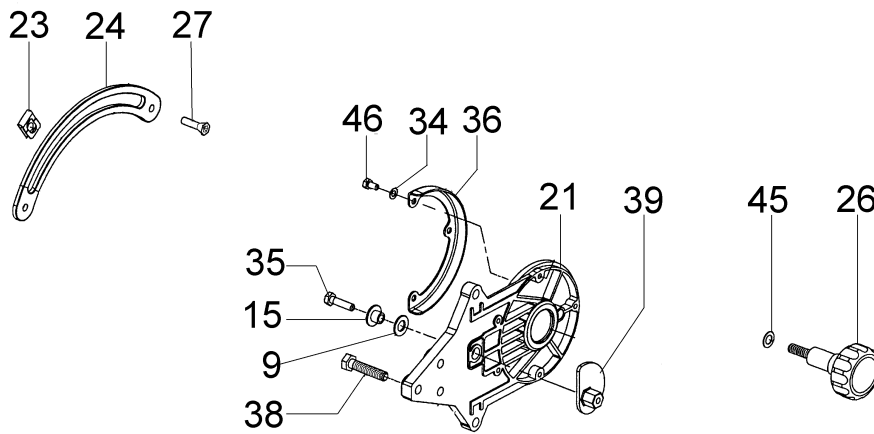

Ref.Nu	Qty	Part number	Description	Validity from	Validity till	Notes	Bulletin
1	1	52010071R	Disk cover 12				
2	1	52010177	Screws kit				
3	1	52010312	Plate				
4	1	52010045	Ring				
5	1	018600235	Flange				
6	1	52010044	Spacer				
7	1	018600019	Shaft				
8	2	3806022R	Screw				
9	1	005000343	Washer				
10	1	018600236A	Flange				
11	1	018100029	O-ring				
12	2	3035042R	Bearing				
13	2	093000020	Washer				
14	5	094000251	Nut				
15	1	52010039	Spacer				
16	1	018600004A	Pulley				
17	1	3918013R	Washer				
18	1	3806065	Screw				
19	1	52010305	Plate				
20	10	3806021A	Screw				
21	1	52012114R	Arm				
22	1	52010043	Flange				
23	1	52010013	Clamp				
24	1	52010396	Sector				
25	1	52020240	Belt cover				
26	1	52010062A	Knob				
27	2	3802005A	Screw				
28	1	52010025A	Support				
29	2	3801016R	Screw				
30	3	3914010R	Nut				
31	2	50010148R	Nut				
32	1	52020267	Belt				
33	1	52010022A	Cover				
34	9	3833073R	Washer				
35	1	3906016	Screw				
36	1	52010211	Guard				
37	1	52010046	Bushing				
38	1	52010401	Screw				
39	1	52010036	Belt tensioner				
40	10	3806021A	Screw				
41	1	3801066	Screw				
42	1	52020019	Guard				
43	2	3916008R	Washer				
44	1	006000300	Bushing				
45	1	3833080	Washer				
46	1	3906019R	Screw				
47	2	3980014R	Nut				
48	1	52022001AR	Arm assy 12				

48
Braccio completo
Complete arm
Bras complet
Brazo completo
Komplett arm
Ramie kompletne