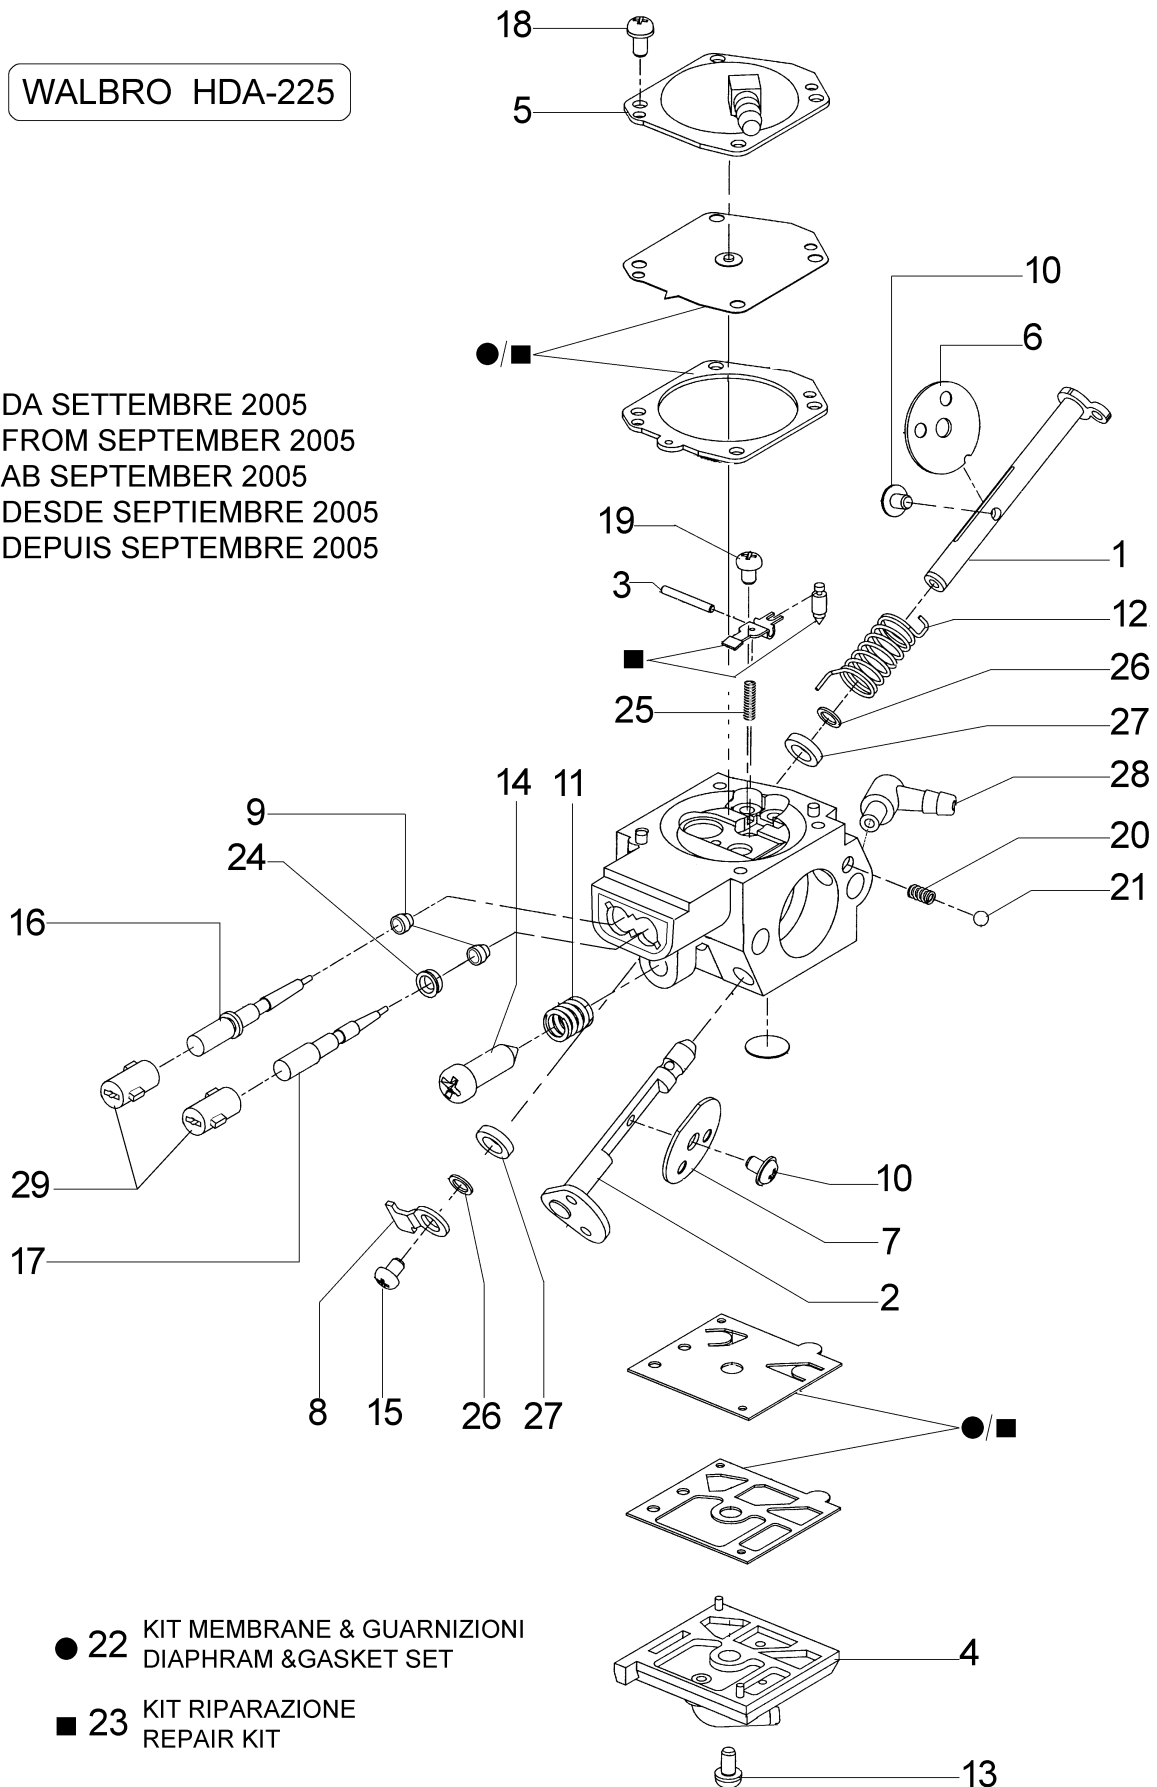

Ref.Nu	Qty	Part number	Description	Validity from	Validity till	Notes	Bulletin
1	1	52012055	Water kit				
2	1	52010110A	Water kit				
3	1	52022065	Labels kit				
4	1	4191240	Tool kit				
5	1	52010173A	Flange				
6	-	-	Not available for this product				
7	1	098000408	Filter kit			Filtro in poliestere; Polyester filter	
8	2	3049050R	O-ring				

WALBRO HDA-225

DA SETTEMBRE 2005
FROM SEPTEMBER 2005
AB SEPTEMBER 2005
DESDE SEPTIEMBRE 2005
DEPUIS SEPTEMBRE 2005

- 22 KIT MEMBRANE & GUARNIZIONI
  DIAPHRAM & GASKET SET
- 23 KIT RIPARAZIONE
  REPAIR KIT