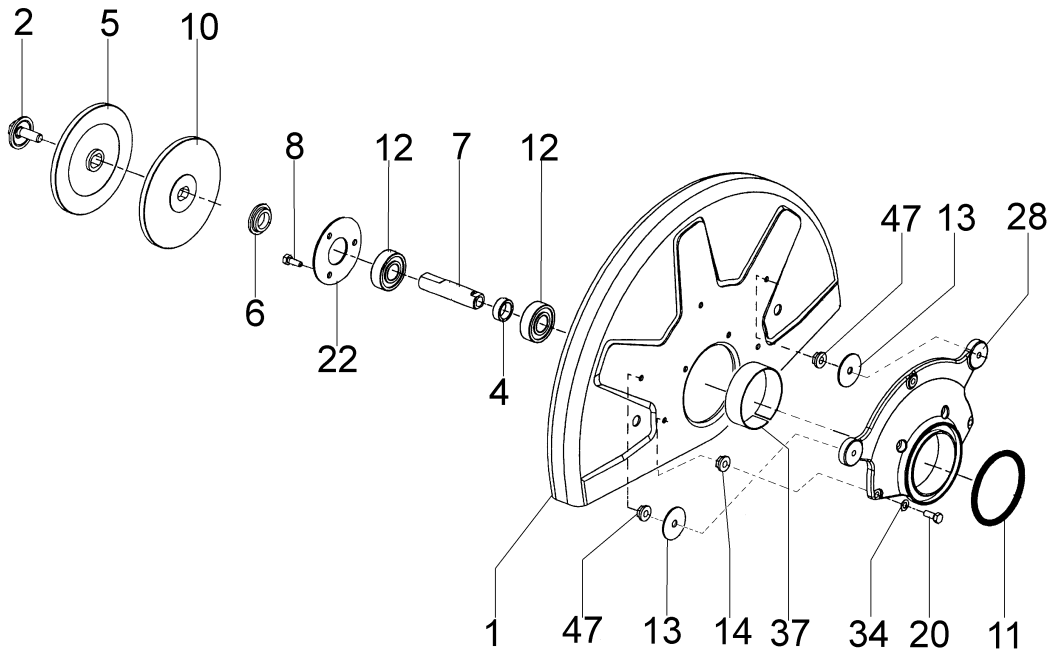

Ref.Nu	Qty	Part number	Description	Validity from	Validity till	Notes	Bulletin
1	1	52010071R	Disk cover 12				
2	1	52010177	Screws kit				
3	1	52010312	Plate				
4	1	52010045	Ring				
5	1	018600235	Flange				
6	1	52010044	Spacer				
7	1	018600019	Shaft				
8	2	3806022R	Screw				
9	1	005000343	Washer				
10	1	018600236A	Flange				
11	1	018100029	O-ring				
12	2	3035042R	Bearing				
13	2	093000020	Washer				
14	5	094000251	Nut				
15	1	52010039	Spacer				
16	1	018600004A	Pulley				
17	1	3918013R	Washer				
18	1	3806065	Screw				
19	1	52010305	Plate				
20	10	3806021A	Screw				
21	1	52012114R	Arm				
22	1	52010043	Flange				
23	1	52010013	Clamp				
24	1	52010396	Sector				
25	1	52020240	Belt cover				
26	1	52010062A	Knob				
27	2	3802005A	Screw				
28	1	52010025A	Support				
29	2	3801016R	Screw				
30	3	3914010R	Nut				
31	2	50010148R	Nut				
32	1	52020267	Belt				
33	1	52010022A	Cover				
34	9	3833073R	Washer				
35	1	3906016	Screw				
36	1	52010211	Guard				
37	1	52010046	Bushing				
38	1	52010401	Screw				
39	1	52010036	Belt tensioner				
40	10	3806021A	Screw				
41	1	3801066	Screw				
42	1	52020019	Guard				
43	2	3916008R	Washer				
44	1	006000300	Bushing				
45	1	3833080	Washer				
46	1	3906019R	Screw				
47	2	3980014R	Nut				
48	1	52022001AR	Arm assy 12				

48
Braccio completo
Complete arm
Bras complet
Brazo completo
Komplett arm
Ramie kompletne