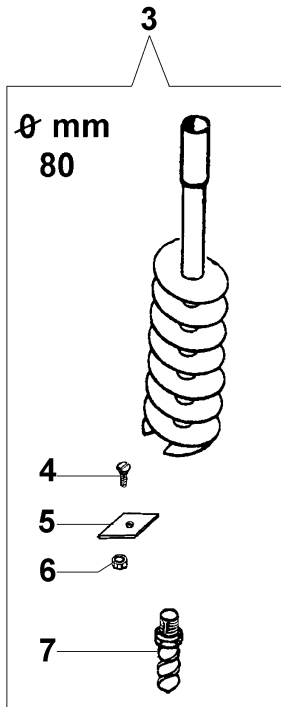

Ref.Nu	Qty	Part number	Description	Validity from	Validity till	Notes	Bulletin
1	1	375100012AR	Washer				
2	1	375100011A	Clutch drum				
3	1	4190033	Gear case				
4	2	3035042R	Bearing				
5	2	094000006R	Bearing				
6	1	375100075A	Sprocket				
7	4	3801013R	Screw				
8	1	3078012	Washer				
9	1	3906103	Screw				
10	1	4190036	Cover				
11	4	3801030	Screw				
12	1	375200054A	Handle				
13	4	3916006R	Washer				
14	4	3819010	Washer				
15	4	3801021	Screw				
16	4	094600042	Plug				
17	1	4190071R	Handle kit				
18	1	4190015A	Cable				
19	4	3914003R	Nut				
20	4	3819006R	Grower				
21	1	3024015	Snap ring				
22	1	3025022R	Snap ring				
23	1	3035015R	Bearing				
24	1	375100076B	Sprocket				
25	1	302000029	Bearing				
26	2	3801016R	Screw				
27	1	3050020	Seal ring				
28	1	4095032A	Knob				
29	1	4174245CR	Throttle lever				
30	1	4190016	Throttle cable				
31	1	4138361R	Spring				
32	2	3960029	Screw				
33	1	4174246AR	Lever				
34	1	4138360R	Spring				
35	1	2317021R	Switch				
36	1	4100098BR	Spring				
37	1	3960021	Screw				
38	1	4138359R	Button				
39	1	61040131R	Handle				
40	1	375100036AR	Clutch				
41	1	4138358R	Button				
42	1	004900137BR	Spring				