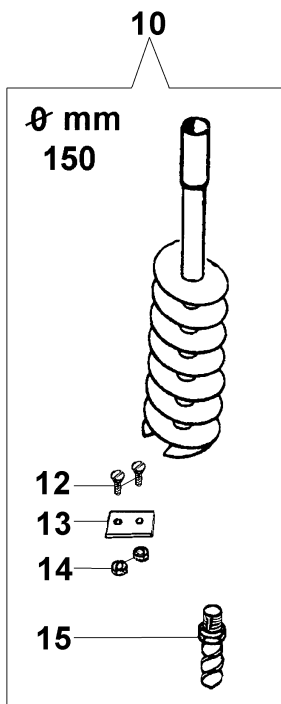

Ref.Nu	Qty	Part number	Description	Validity from	Validity till	Notes	Bulletin
1	1	375100012AR	Washer				
2	1	375100011A	Clutch drum				
3	1	4190033	Gear case				
4	2	3035042R	Bearing				
5	2	094000006R	Bearing				
6	1	375100075A	Sprocket				
7	4	3801013R	Screw				
8	1	3078012	Washer				
9	1	3906103	Screw				
10	1	4190036	Cover				
11	4	3801030	Screw				
12	1	375200054A	Handle				
13	4	3916006R	Washer				
14	4	3819010	Washer				
15	4	3801021	Screw				
16	4	094600042	Plug				
17	1	4190071R	Handle kit				
18	1	4190015A	Cable				
19	4	3914003R	Nut				
20	4	3819006R	Grower				
21	1	3024015	Snap ring				
22	1	3025022R	Snap ring				
23	1	3035015R	Bearing				
24	1	375100076B	Sprocket				
25	1	302000029	Bearing				
26	2	3801016R	Screw				
27	1	3050020	Seal ring				
28	1	4095032A	Knob				
29	1	4174245CR	Throttle lever				
30	1	4190016	Throttle cable				
31	1	4138361R	Spring				
32	2	3960029	Screw				
33	1	4174246AR	Lever				
34	1	4138360R	Spring				
35	1	2317021R	Switch				
36	1	4100098BR	Spring				
37	1	3960021	Screw				
38	1	4138359R	Button				
39	1	61040131R	Handle				
40	1	375100036AR	Clutch				
41	1	4138358R	Button				
42	1	004900137BR	Spring				