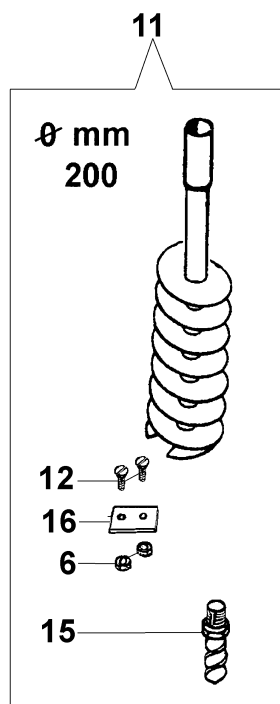

Ref.Nu	Qty	Part number	Description	Validity from	Validity till	Notes	Bulletin
1	1	375100012AR	Washer				
2	1	375100011A	Clutch drum				
3	1	4190033	Gear case				
4	2	3035042R	Bearing				
5	2	094000006R	Bearing				
6	1	375100075A	Sprocket				
7	4	3801013R	Screw				
8	1	3078012	Washer				
9	1	3906103	Screw				
10	1	4190036	Cover				
11	4	3801030	Screw				
12	1	375200054A	Handle				
13	4	3916006R	Washer				
14	4	3819010	Washer				
15	4	3801021	Screw				
16	4	094600042	Plug				
17	1	4190071R	Handle kit				
18	1	4190015A	Cable				
19	4	3914003R	Nut				
20	4	3819006R	Grower				
21	1	3024015	Snap ring				
22	1	3025022R	Snap ring				
23	1	3035015R	Bearing				
24	1	375100076B	Sprocket				
25	1	302000029	Bearing				
26	2	3801016R	Screw				
27	1	3050020	Seal ring				
28	1	4095032A	Knob				
29	1	4174245CR	Throttle lever				
30	1	4190016	Throttle cable				
31	1	4138361R	Spring				
32	2	3960029	Screw				
33	1	4174246AR	Lever				
34	1	4138360R	Spring				
35	1	2317021R	Switch				
36	1	4100098BR	Spring				
37	1	3960021	Screw				
38	1	4138359R	Button				
39	1	61040131R	Handle				
40	1	375100036AR	Clutch				
41	1	4138358R	Button				
42	1	004900137BR	Spring				