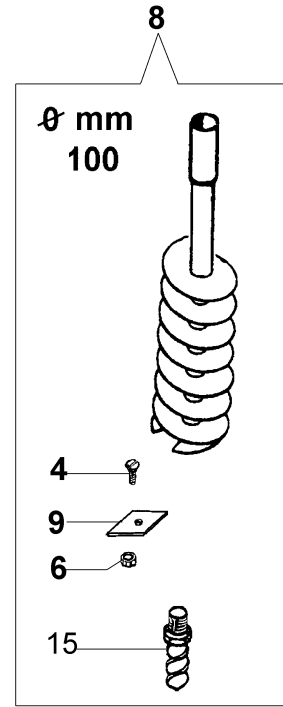

Ref.Nu	Qty	Part number	Description	Validity from	Validity till	Notes	Bulletin
1	1	375100012AR	Washer				
2	1	375100011A	Clutch drum				
3	1	4190033	Gear case				
4	2	3035042R	Bearing				
5	2	094000006R	Bearing				
6	1	375100075A	Sprocket				
7	4	3801013R	Screw				
8	1	3078012	Washer				
9	1	3906103	Screw				
10	1	4190036	Cover				
11	4	3801030	Screw				
12	1	375200054A	Handle				
13	4	3916006R	Washer				
14	4	3819010	Washer				
15	4	3801021	Screw				
16	4	094600042	Plug				
17	1	4190071R	Handle kit				
18	1	4190015A	Cable				
19	4	3914003R	Nut				
20	4	3819006R	Grower				
21	1	3024015	Snap ring				
22	1	3025022R	Snap ring				
23	1	3035015R	Bearing				
24	1	375100076B	Sprocket				
25	1	302000029	Bearing				
26	2	3801016R	Screw				
27	1	3050020	Seal ring				
28	1	4095032A	Knob				
29	1	4174245CR	Throttle lever				
30	1	4190016	Throttle cable				
31	1	4138361R	Spring				
32	2	3960029	Screw				
33	1	4174246AR	Lever				
34	1	4138360R	Spring				
35	1	2317021R	Switch				
36	1	4100098BR	Spring				
37	1	3960021	Screw				
38	1	4138359R	Button				
39	1	61040131R	Handle				
40	1	375100036AR	Clutch				
41	1	4138358R	Button				
42	1	004900137BR	Spring				