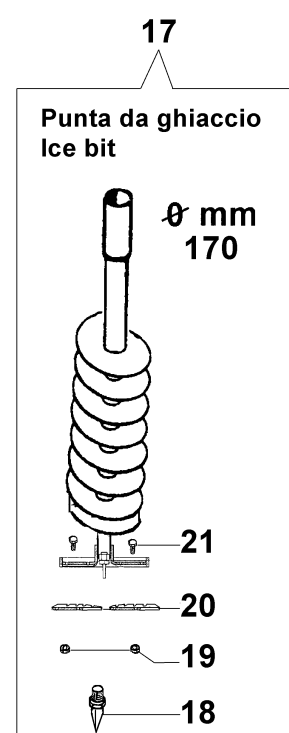

Ref.Nu	Qty	Part number	Description	Validity from	Validity till	Notes	Bulletin
1	1	375100012AR	Washer				
2	1	375100011A	Clutch drum				
3	1	4190033	Gear case				
4	2	3035042R	Bearing				
5	2	094000006R	Bearing				
6	1	375100075A	Sprocket				
7	4	3801013R	Screw				
8	1	3078012	Washer				
9	1	3906103	Screw				
10	1	4190036	Cover				
11	4	3801030	Screw				
12	1	375200054A	Handle				
13	4	3916006R	Washer				
14	4	3819010	Washer				
15	4	3801021	Screw				
16	4	094600042	Plug				
17	1	4190071R	Handle kit				
18	1	4190015A	Cable				
19	4	3914003R	Nut				
20	4	3819006R	Grower				
21	1	3024015	Snap ring				
22	1	3025022R	Snap ring				
23	1	3035015R	Bearing				
24	1	375100076B	Sprocket				
25	1	302000029	Bearing				
26	2	3801016R	Screw				
27	1	3050020	Seal ring				
28	1	4095032A	Knob				
29	1	4174245CR	Throttle lever				
30	1	4190016	Throttle cable				
31	1	4138361R	Spring				
32	2	3960029	Screw				
33	1	4174246AR	Lever				
34	1	4138360R	Spring				
35	1	2317021R	Switch				
36	1	4100098BR	Spring				
37	1	3960021	Screw				
38	1	4138359R	Button				
39	1	61040131R	Handle				
40	1	375100036AR	Clutch				
41	1	4138358R	Button				
42	1	004900137BR	Spring				