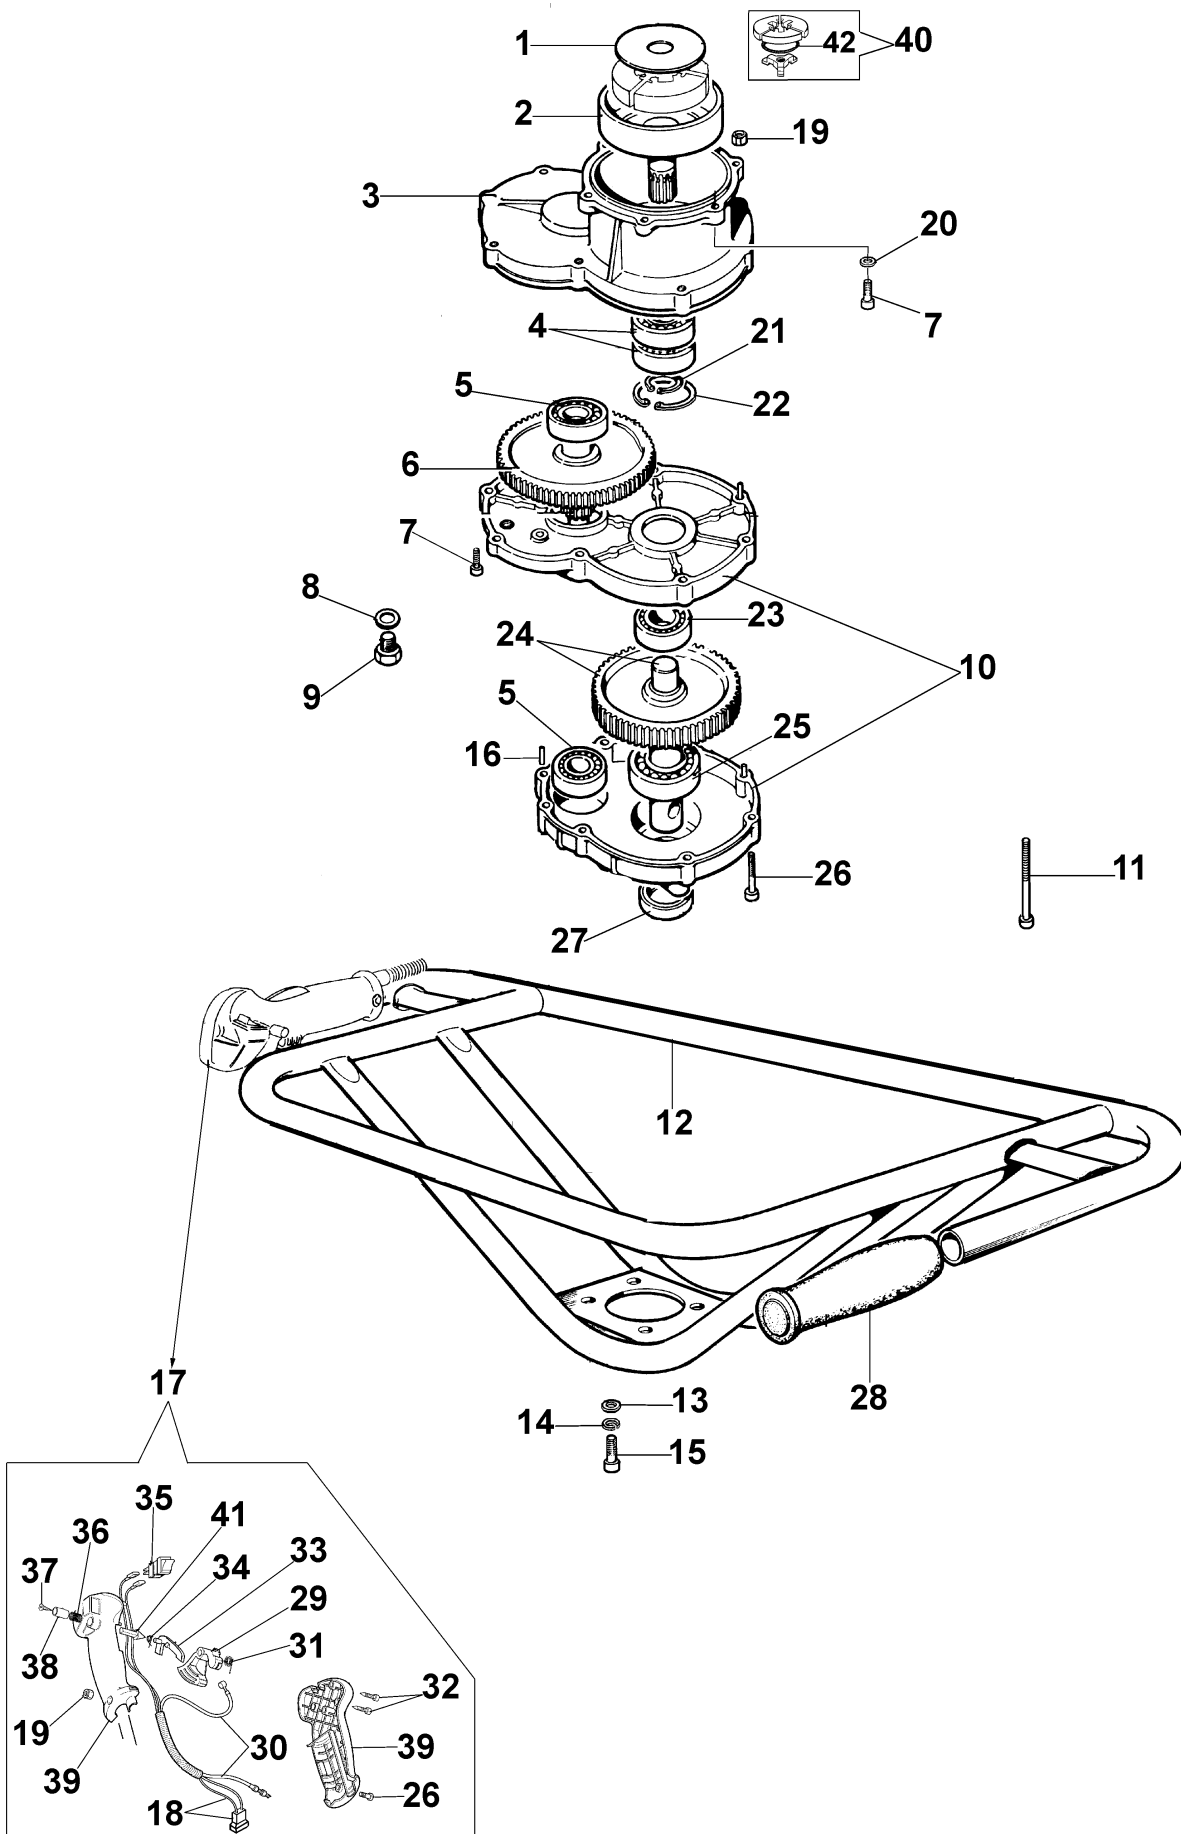

Ref.Nu	Qty	Part number	Description	Validity from	Validity till	Notes	Bulletin
1	1	375100012AR	Washer				
2	1	375100011A	Clutch drum				
3	1	4190033	Gear case				
4	2	3035042R	Bearing				
5	2	094000006R	Bearing				
6	1	375100075A	Sprocket				
7	4	3801013R	Screw				
8	1	3078012	Washer				
9	1	3906103	Screw				
10	1	4190036	Cover				
11	4	3801030	Screw				
12	1	375200054A	Handle				
13	4	3916006R	Washer				
14	4	3819010	Washer				
15	4	3801021	Screw				
16	4	094600042	Plug				
17	1	4190071R	Handle kit				
18	1	4190015A	Cable				
19	4	3914003R	Nut				
20	4	3819006R	Grower				
21	1	3024015	Snap ring				
22	1	3025022R	Snap ring				
23	1	3035015R	Bearing				
24	1	375100076B	Sprocket				
25	1	302000029	Bearing				
26	2	3801016R	Screw				
27	1	3050020	Seal ring				
28	1	4095032A	Knob				
29	1	4174245CR	Throttle lever				
30	1	4190016	Throttle cable				
31	1	4138361R	Spring				
32	2	3960029	Screw				
33	1	4174246AR	Lever				
34	1	4138360R	Spring				
35	1	2317021R	Switch				
36	1	4100098BR	Spring				
37	1	3960021	Screw				
38	1	4138359R	Button				
39	1	61040131R	Handle				
40	1	375100036AR	Clutch				
41	1	4138358R	Button				
42	1	004900137BR	Spring				