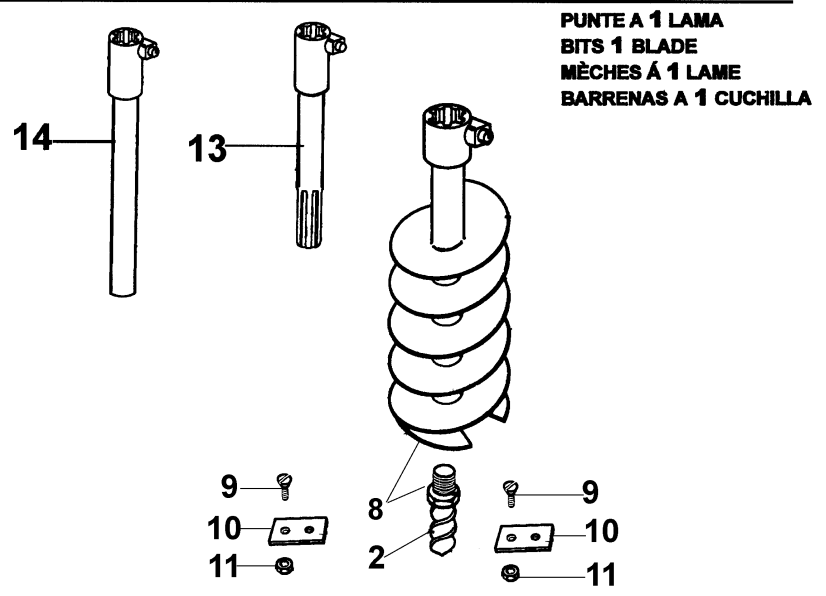

Ref.Nu	Qty	Part number	Description	Validity from	Validity till	Notes	Bulletin
1	1	028200063	Shaft				
2	1	028200010	Seal ring				
3	1	028200331	Cap				
4	1	028200038	Washer				
5	2	3024006	Snap ring				
6	1	53010032	Pin				
7	1	53010028	Cover				
8	1	53010084	Pin and rod kit				
9	1	53010031A	Lever				
10	1	53010034	Spring				
11	1	3033002	Ball				
12	1	3046020	Knob				
13	1	3914003R	Nut				
14	1	3918005	Washer				
15	1	3801027R	Screw				
16	1	3833076	Washer				
17	1	3918003	Washer				
18	1	3072014	Washer				
19	1	3801003	Screw				
20	1	3024009R	Ring				
21	1	028200065R	Washer				
22	1	028200066	Bearing				
23	1	028200067R	Sprocket				
24	1	028200009	Shaft				
25	1	028200013	Sprocket				
26	1	004000423	Washer				
27	1	028200011	Bearing				
28	1	028200021R	Bearing				
29	1	3806022R	Screw				
30	1	028200025	Plate				
31	1	028200022	Washer				
32	1	028200026	Chain sprocket				
33	1	028200027	Chain sprocket				
34	1	028200024	Spacer				
35	2	028200023R	Bearing				
36	1	028200034	Seal ring				
37	1	3024025	Ring				
38	1	028200119	Chain sprocket				
39	1	028200031	Ring				
40	1	028200020	Bearing				
41	1	028200032	Spacer				
42	1	028200033R	Bearing				
43	1	028200014	Washer				
44	1	028200015	Bearing				
45	1	028200016	Spacer				
46	1	028200017	Bearing				
47	1	028200018	Chain sprocket				
48	1	028200019	Ring				
49	1	3801010R	Screw				
50	1	028200007R	Gasket				
51	1	53010029	Gear case				
52	1	028200028	Shaft				
53	1	028200037	Cap				
54	1	028200036	Washer				
55	1	3819006R	Washer				
56	1	3801011	Screw				
57	1	53010033	Slide				
58	1	028200039	Screw				
59	1	028200040R	Washer				
60	1	53010066	Clutch drum				
61	1	012000041R	Bearing				
62	1	099900227R	Spring				
63	1	53030017R	Clutch				
64	1	3049014	O-ring