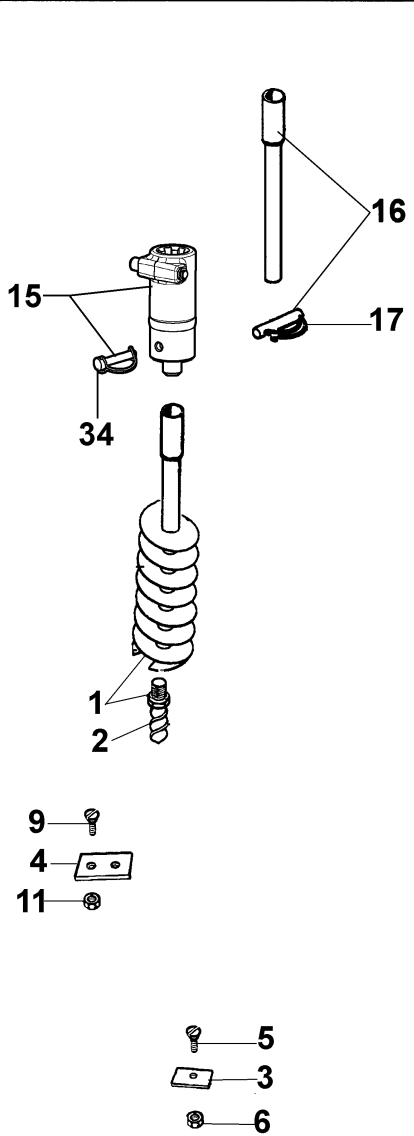

Ref.Nu	Qty	Part number	Description	Validity from	Validity till	Notes	Bulletin
1	1	028200063	Shaft				
2	1	028200010	Seal ring				
3	1	028200331	Cap				
4	1	028200038	Washer				
5	2	3024006	Snap ring				
6	1	53010032	Pin				
7	1	53010028	Cover				
8	1	53010084	Pin and rod kit				
9	1	53010031A	Lever				
10	1	53010034	Spring				
11	1	3033002	Ball				
12	1	3046020	Knob				
13	1	3914003R	Nut				
14	1	3918005	Washer				
15	1	3801027R	Screw				
16	1	3833076	Washer				
17	1	3918003	Washer				
18	1	3072014	Washer				
19	1	3801003	Screw				
20	1	3024009R	Ring				
21	1	028200065R	Washer				
22	1	028200066	Bearing				
23	1	028200067R	Sprocket				
24	1	028200009	Shaft				
25	1	028200013	Sprocket				
26	1	004000423	Washer				
27	1	028200011	Bearing				
28	1	028200021R	Bearing				
29	1	3806022R	Screw				
30	1	028200025	Plate				
31	1	028200022	Washer				
32	1	028200026	Chain sprocket				
33	1	028200027	Chain sprocket				
34	1	028200024	Spacer				
35	2	028200023R	Bearing				
36	1	028200034	Seal ring				
37	1	3024025	Ring				
38	1	028200119	Chain sprocket				
39	1	028200031	Ring				
40	1	028200020	Bearing				
41	1	028200032	Spacer				
42	1	028200033R	Bearing				
43	1	028200014	Washer				
44	1	028200015	Bearing				
45	1	028200016	Spacer				
46	1	028200017	Bearing				
47	1	028200018	Chain sprocket				
48	1	028200019	Ring				
49	1	3801010R	Screw				
50	1	028200007R	Gasket				
51	1	53010029	Gear case				
52	1	028200028	Shaft				
53	1	028200037	Cap				
54	1	028200036	Washer				
55	1	3819006R	Washer				
56	1	3801011	Screw				
57	1	53010033	Slide				
58	1	028200039	Screw				
59	1	028200040R	Washer				
60	1	53010066	Clutch drum				
61	1	012000041R	Bearing				
62	1	099900227R	Spring				
63	1	53030017R	Clutch				
64	1	3049014	O-ring