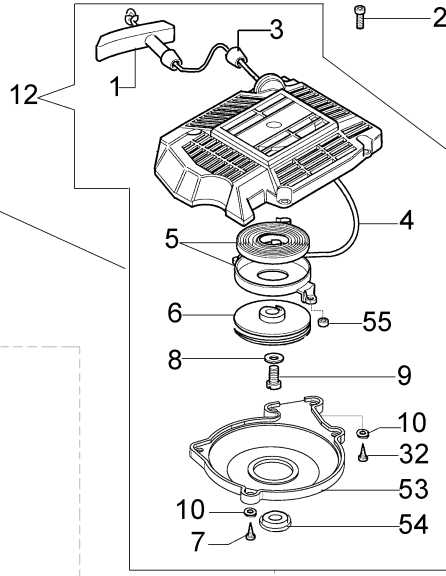

I° serie / 1st series

fino al
till
bis
hasta
jusqu'a
do

20-06-2007

dal
from
ab
desde
depuis
od

21-06-2007

60

Ref.Nu	Qty	Part number	Description	Validity from	Validity till	Notes	Bulletin
1	1	50140060	Handle				BT6-052-09/07
2	4	097000092AR	Screw				
3	1	50140056	Cap				BT6-052-09/07
4	1	098000079R	Starter rope				BT6-052-09/07
5	1	098000060AR	Spring				BT6-052-09/07
6	1	52010439CR	Pulley				BT6-052-09/07
7	5	3960017AR	Screw				BT6-052-09/07
8	1	3918006	Washer				BT6-052-09/07
9	1	3908036	Screw				BT6-052-09/07
10	5	3819005R	Washer				BT6-052-09/07
11	1	097000019C	Flange				BT6-052-09/07
12	1	52010495C	Starter kit				BT6-052-09/07
13	2	094000227	Screw				
14	2	006000315R	Washer				
15	2	3916004R	Washer				
16	1	53030054	Cable	SN 5648050063			BT6-053-01/08, BT6-055-03/08
17	1	094600169A	Spring				
18	1	094600097AR	Spark plug cap				
19	1	50200162R	Ignition coil	SN 5647240760			BT6-053-01/08
20	1	52012027	Pawl kit				
21	1	005000361	Washer				
22	1	004000142	Nut				
23	1	3833080	Washer				
24	1	52010326BR	Flywheel	SN 5647240760			BT6-053-01/08
25	1	52010143A	Tank cap				
26	1	094500004R	Seal ring				
27	1	53030050B	Crankcase assy	SN 5647240760			BT6-053-01/08
28	1	099900006R	Bearing				
29	1	097000009AR	Gasket				
30	2	3023008R	Plug				
31	1	53030005	Bracket				
32	1	3960116	Screw				BT6-052-09/07
33	1	3801004	Screw				
34	1	53030022	Stud				
35	1	53030031	Plate				
36	1	53030001	Cover				
37	2	008200913R	Nut				
38	1	099900014R	Seal ring				
39	6	3833073R	Washer				
40	4	3801035	Screw				
41	1	006000064	Screw				
42	1	53030007	Bracket				
43	1	53030010	Plate				
44	1	53030006	Bracket				
45	1	3801016R	Screw				
46	4	3819006R	Washer				
47	4	3916005R	Washer				
48	6	3933100R	Nut				
49	2	3801032R	Screw				
50	1	4196163R	Screw				
51	1	3801015R	Screw				