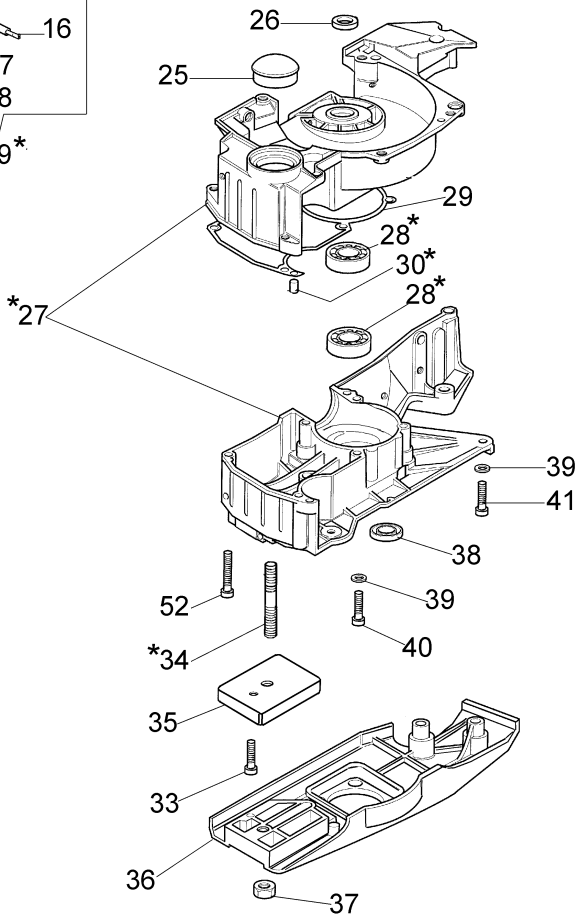

I° serie / 1st series

fino al
till
bis
hasta
jusqu'a
do

20-06-2007

dal
from
ab
desde
depuis
od

21-06-2007

60

Ref.Nu	Qty	Part number	Description	Validity from	Validity till	Notes	Bulletin
1	1	50140060	Handle				BT6-052-09/07
2	4	097000092AR	Screw				
3	1	50140056	Cap				BT6-052-09/07
4	1	098000079R	Starter rope				BT6-052-09/07
5	1	098000060AR	Spring				BT6-052-09/07
6	1	52010439CR	Pulley				BT6-052-09/07
7	5	3960017AR	Screw				BT6-052-09/07
8	1	3918006	Washer				BT6-052-09/07
9	1	3908036	Screw				BT6-052-09/07
10	5	3819005R	Washer				BT6-052-09/07
11	1	097000019C	Flange				BT6-052-09/07
12	1	52010495C	Starter kit				BT6-052-09/07
13	2	094000227	Screw				
14	2	006000315R	Washer				
15	2	3916004R	Washer				
16	1	53030054	Cable	SN 5648050063			BT6-053-01/08, BT6-055-03/08
17	1	094600169A	Spring				
18	1	094600097AR	Spark plug cap				
19	1	50200162R	Ignition coil	SN 5647240760			BT6-053-01/08
20	1	52012027	Pawl kit				
21	1	005000361	Washer				
22	1	004000142	Nut				
23	1	3833080	Washer				
24	1	52010326BR	Flywheel	SN 5647240760			BT6-053-01/08
25	1	52010143A	Tank cap				
26	1	094500004R	Seal ring				
27	1	53030050B	Crankcase assy	SN 5647240760			BT6-053-01/08
28	1	099900006R	Bearing				
29	1	097000009AR	Gasket				
30	2	3023008R	Plug				
31	1	53030005	Bracket				
32	1	3960116	Screw				BT6-052-09/07
33	1	3801004	Screw				
34	1	53030022	Stud				
35	1	53030031	Plate				
36	1	53030001	Cover				
37	2	008200913R	Nut				
38	1	099900014R	Seal ring				
39	6	3833073R	Washer				
40	4	3801035	Screw				
41	1	006000064	Screw				
42	1	53030007	Bracket				
43	1	53030010	Plate				
44	1	53030006	Bracket				
45	1	3801016R	Screw				
46	4	3819006R	Washer				
47	4	3916005R	Washer				
48	6	3933100R	Nut				
49	2	3801032R	Screw				
50	1	4196163R	Screw				
51	1	3801015R	Screw				