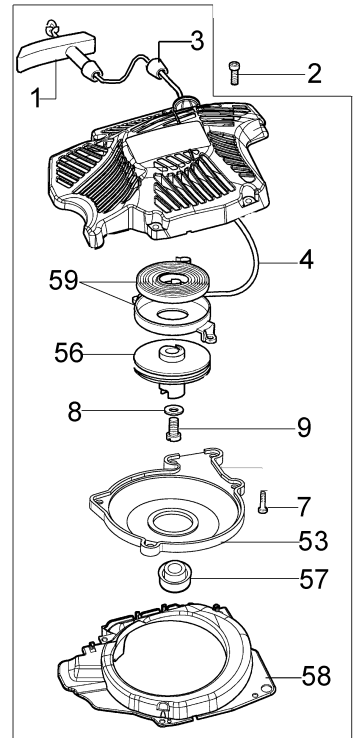

I° serie / 1st series

fino al
till
bis
hasta
jusqu'a
do

20-06-2007

dal
from
ab
desde
depuis
od

21-06-2007

60

Ref.Nu	Qty	Part number	Description	Validity from	Validity till	Notes	Bulletin
1	1	50140060	Handle				BT6-052-09/07
2	4	097000092AR	Screw				
3	1	50140056	Cap				BT6-052-09/07
4	1	098000079R	Starter rope				BT6-052-09/07
5	1	098000060AR	Spring				BT6-052-09/07
6	1	52010439CR	Pulley				BT6-052-09/07
7	5	3960017AR	Screw				BT6-052-09/07
8	1	3918006	Washer				BT6-052-09/07
9	1	3908036	Screw				BT6-052-09/07
10	5	3819005R	Washer				BT6-052-09/07
11	1	097000019C	Flange				BT6-052-09/07
12	1	52010495C	Starter kit				BT6-052-09/07
13	2	094000227	Screw				
14	2	006000315R	Washer				
15	2	3916004R	Washer				
16	1	53030054	Cable	SN 5648050063			BT6-053-01/08, BT6-055-03/08
17	1	094600169A	Spring				
18	1	094600097AR	Spark plug cap				
19	1	50200162R	Ignition coil	SN 5647240760			BT6-053-01/08
20	1	52012027	Pawl kit				
21	1	005000361	Washer				
22	1	004000142	Nut				
23	1	3833080	Washer				
24	1	52010326BR	Flywheel	SN 5647240760			BT6-053-01/08
25	1	52010143A	Tank cap				
26	1	094500004R	Seal ring				
27	1	53030050B	Crankcase assy	SN 5647240760			BT6-053-01/08
28	1	099900006R	Bearing				
29	1	097000009AR	Gasket				
30	2	3023008R	Plug				
31	1	53030005	Bracket				
32	1	3960116	Screw				BT6-052-09/07
33	1	3801004	Screw				
34	1	53030022	Stud				
35	1	53030031	Plate				
36	1	53030001	Cover				
37	2	008200913R	Nut				
38	1	099900014R	Seal ring				
39	6	3833073R	Washer				
40	4	3801035	Screw				
41	1	006000064	Screw				
42	1	53030007	Bracket				
43	1	53030010	Plate				
44	1	53030006	Bracket				
45	1	3801016R	Screw				
46	4	3819006R	Washer				
47	4	3916005R	Washer				
48	6	3933100R	Nut				
49	2	3801032R	Screw				
50	1	4196163R	Screw				
51	1	3801015R	Screw				