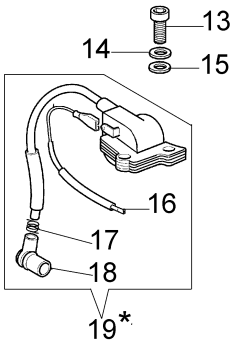

I° serie / 1st series

fino al
till
bis
hasta
jusqu'a
do

20-06-2007

dal
from
ab
desde
depuis
od

21-06-2007

60

Ref.Nu	Qty	Part number	Description	Validity from	Validity till	Notes	Bulletin
1	1	50140060	Handle				BT6-052-09/07
2	4	097000092AR	Screw				
3	1	50140056	Cap				BT6-052-09/07
4	1	098000079R	Starter rope				BT6-052-09/07
5	1	098000060AR	Spring				BT6-052-09/07
6	1	52010439CR	Pulley				BT6-052-09/07
7	5	3960017AR	Screw				BT6-052-09/07
8	1	3918006	Washer				BT6-052-09/07
9	1	3908036	Screw				BT6-052-09/07
10	5	3819005R	Washer				BT6-052-09/07
11	1	097000019C	Flange				BT6-052-09/07
12	1	52010495C	Starter kit				BT6-052-09/07
13	2	094000227	Screw				
14	2	006000315R	Washer				
15	2	3916004R	Washer				
16	1	53030054	Cable	SN 5648050063			BT6-053-01/08, BT6-055-03/08
17	1	094600169A	Spring				
18	1	094600097AR	Spark plug cap				
19	1	50200162R	Ignition coil	SN 5647240760			BT6-053-01/08
20	1	52012027	Pawl kit				
21	1	005000361	Washer				
22	1	004000142	Nut				
23	1	3833080	Washer				
24	1	52010326BR	Flywheel	SN 5647240760			BT6-053-01/08
25	1	52010143A	Tank cap				
26	1	094500004R	Seal ring				
27	1	53030050B	Crankcase assy	SN 5647240760			BT6-053-01/08
28	1	099900006R	Bearing				
29	1	097000009AR	Gasket				
30	2	3023008R	Plug				
31	1	53030005	Bracket				
32	1	3960116	Screw				BT6-052-09/07
33	1	3801004	Screw				
34	1	53030022	Stud				
35	1	53030031	Plate				
36	1	53030001	Cover				
37	2	008200913R	Nut				
38	1	099900014R	Seal ring				
39	6	3833073R	Washer				
40	4	3801035	Screw				
41	1	006000064	Screw				
42	1	53030007	Bracket				
43	1	53030010	Plate				
44	1	53030006	Bracket				
45	1	3801016R	Screw				
46	4	3819006R	Washer				
47	4	3916005R	Washer				
48	6	3933100R	Nut				
49	2	3801032R	Screw				
50	1	4196163R	Screw				
51	1	3801015R	Screw				