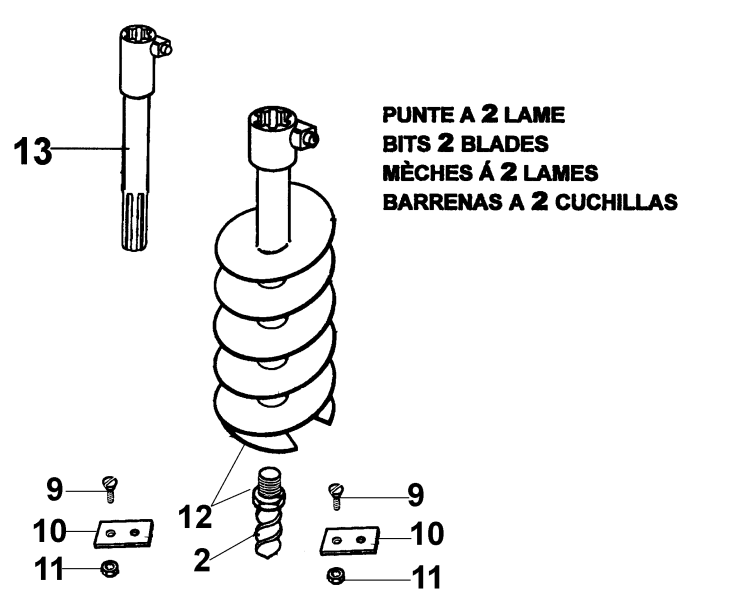

Ref.Nu	Qty	Part number	Description	Validity from	Validity till	Notes	Bulletin
1	1	028200063	Shaft				
2	1	028200010	Seal ring				
3	1	028200331	Cap				
4	1	028200038	Washer				
5	2	3024006	Snap ring				
6	1	53010032	Pin				
7	1	53010028	Cover				
8	1	53010084	Pin and rod kit				
9	1	53010031A	Lever				
10	1	53010034	Spring				
11	1	3033002	Ball				
12	1	3046020	Knob				
13	1	3914003R	Nut				
14	1	3918005	Washer				
15	1	3801027R	Screw				
16	1	3833076	Washer				
17	1	3918003	Washer				
18	1	3072014	Washer				
19	1	3801003	Screw				
20	1	3024009R	Ring				
21	1	028200065R	Washer				
22	1	028200066	Bearing				
23	1	028200067R	Sprocket				
24	1	028200009	Shaft				
25	1	028200013	Sprocket				
26	1	004000423	Washer				
27	1	028200011	Bearing				
28	1	028200021R	Bearing				
29	1	3806022R	Screw				
30	1	028200025	Plate				
31	1	028200022	Washer				
32	1	028200026	Chain sprocket				
33	1	028200027	Chain sprocket				
34	1	028200024	Spacer				
35	2	028200023R	Bearing				
36	1	028200034	Seal ring				
37	1	3024025	Ring				
38	1	028200119	Chain sprocket				
39	1	028200031	Ring				
40	1	028200020	Bearing				
41	1	028200032	Spacer				
42	1	028200033R	Bearing				
43	1	028200014	Washer				
44	1	028200015	Bearing				
45	1	028200016	Spacer				
46	1	028200017	Bearing				
47	1	028200018	Chain sprocket				
48	1	028200019	Ring				
49	1	3801010R	Screw				
50	1	028200007R	Gasket				
51	1	53010029	Gear case				
52	1	028200028	Shaft				
53	1	028200037	Cap				
54	1	028200036	Washer				
55	1	3819006R	Washer				
56	1	3801011	Screw				
57	1	53010033	Slide				
58	1	028200039	Screw				
59	1	028200040R	Washer				
60	1	53010066	Clutch drum				
61	1	012000041R	Bearing				
62	1	099900227R	Spring				
63	1	53030017R	Clutch				
64	1	3049014	O-ring