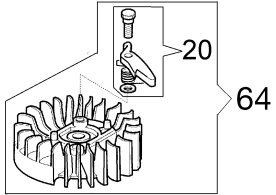

I° serie / 1st series

fino al
till
bis
hasta
jusqu'a
do

20-06-2007

dal
from
ab
desde
depuis
od

21-06-2007

60

Ref.Nu	Qty	Part number	Description	Validity from	Validity till	Notes	Bulletin
1	1	50140060	Handle				BT6-052-09/07
2	4	097000092AR	Screw				
3	1	50140056	Cap				BT6-052-09/07
4	1	098000079R	Starter rope				BT6-052-09/07
5	1	098000060AR	Spring				BT6-052-09/07
6	1	52010439CR	Pulley				BT6-052-09/07
7	5	3960017AR	Screw				BT6-052-09/07
8	1	3918006	Washer				BT6-052-09/07
9	1	3908036	Screw				BT6-052-09/07
10	5	3819005R	Washer				BT6-052-09/07
11	1	097000019C	Flange				BT6-052-09/07
12	1	52010495C	Starter kit				BT6-052-09/07
13	2	094000227	Screw				
14	2	006000315R	Washer				
15	2	3916004R	Washer				
16	1	53030054	Cable	SN 5648050063			BT6-053-01/08, BT6-055-03/08
17	1	094600169A	Spring				
18	1	094600097AR	Spark plug cap				
19	1	50200162R	Ignition coil	SN 5647240760			BT6-053-01/08
20	1	52012027	Pawl kit				
21	1	005000361	Washer				
22	1	004000142	Nut				
23	1	3833080	Washer				
24	1	52010326BR	Flywheel	SN 5647240760			BT6-053-01/08
25	1	52010143A	Tank cap				
26	1	094500004R	Seal ring				
27	1	53030050B	Crankcase assy	SN 5647240760			BT6-053-01/08
28	1	099900006R	Bearing				
29	1	097000009AR	Gasket				
30	2	3023008R	Plug				
31	1	53030005	Bracket				
32	1	3960116	Screw				BT6-052-09/07
33	1	3801004	Screw				
34	1	53030022	Stud				
35	1	53030031	Plate				
36	1	53030001	Cover				
37	2	008200913R	Nut				
38	1	099900014R	Seal ring				
39	6	3833073R	Washer				
40	4	3801035	Screw				
41	1	006000064	Screw				
42	1	53030007	Bracket				
43	1	53030010	Plate				
44	1	53030006	Bracket				
45	1	3801016R	Screw				
46	4	3819006R	Washer				
47	4	3916005R	Washer				
48	6	3933100R	Nut				
49	2	3801032R	Screw				
50	1	4196163R	Screw				
51	1	3801015R	Screw				