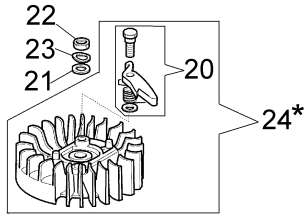

I° serie / 1st series

fino al
till
bis
hasta
jusqu'a
do

20-06-2007

dal
from
ab
desde
depuis
od

21-06-2007

60

Ref.Nu	Qty	Part number	Description	Validity from	Validity till	Notes	Bulletin
1	1	50140060	Handle				BT6-052-09/07
2	4	097000092AR	Screw				
3	1	50140056	Cap				BT6-052-09/07
4	1	098000079R	Starter rope				BT6-052-09/07
5	1	098000060AR	Spring				BT6-052-09/07
6	1	52010439CR	Pulley				BT6-052-09/07
7	5	3960017AR	Screw				BT6-052-09/07
8	1	3918006	Washer				BT6-052-09/07
9	1	3908036	Screw				BT6-052-09/07
10	5	3819005R	Washer				BT6-052-09/07
11	1	097000019C	Flange				BT6-052-09/07
12	1	52010495C	Starter kit				BT6-052-09/07
13	2	094000227	Screw				
14	2	006000315R	Washer				
15	2	3916004R	Washer				
16	1	53030054	Cable	SN 5648050063			BT6-053-01/08, BT6-055-03/08
17	1	094600169A	Spring				
18	1	094600097AR	Spark plug cap				
19	1	50200162R	Ignition coil	SN 5647240760			BT6-053-01/08
20	1	52012027	Pawl kit				
21	1	005000361	Washer				
22	1	004000142	Nut				
23	1	3833080	Washer				
24	1	52010326BR	Flywheel	SN 5647240760			BT6-053-01/08
25	1	52010143A	Tank cap				
26	1	094500004R	Seal ring				
27	1	53030050B	Crankcase assy	SN 5647240760			BT6-053-01/08
28	1	099900006R	Bearing				
29	1	097000009AR	Gasket				
30	2	3023008R	Plug				
31	1	53030005	Bracket				
32	1	3960116	Screw				BT6-052-09/07
33	1	3801004	Screw				
34	1	53030022	Stud				
35	1	53030031	Plate				
36	1	53030001	Cover				
37	2	008200913R	Nut				
38	1	099900014R	Seal ring				
39	6	3833073R	Washer				
40	4	3801035	Screw				
41	1	006000064	Screw				
42	1	53030007	Bracket				
43	1	53030010	Plate				
44	1	53030006	Bracket				
45	1	3801016R	Screw				
46	4	3819006R	Washer				
47	4	3916005R	Washer				
48	6	3933100R	Nut				
49	2	3801032R	Screw				
50	1	4196163R	Screw				
51	1	3801015R	Screw				