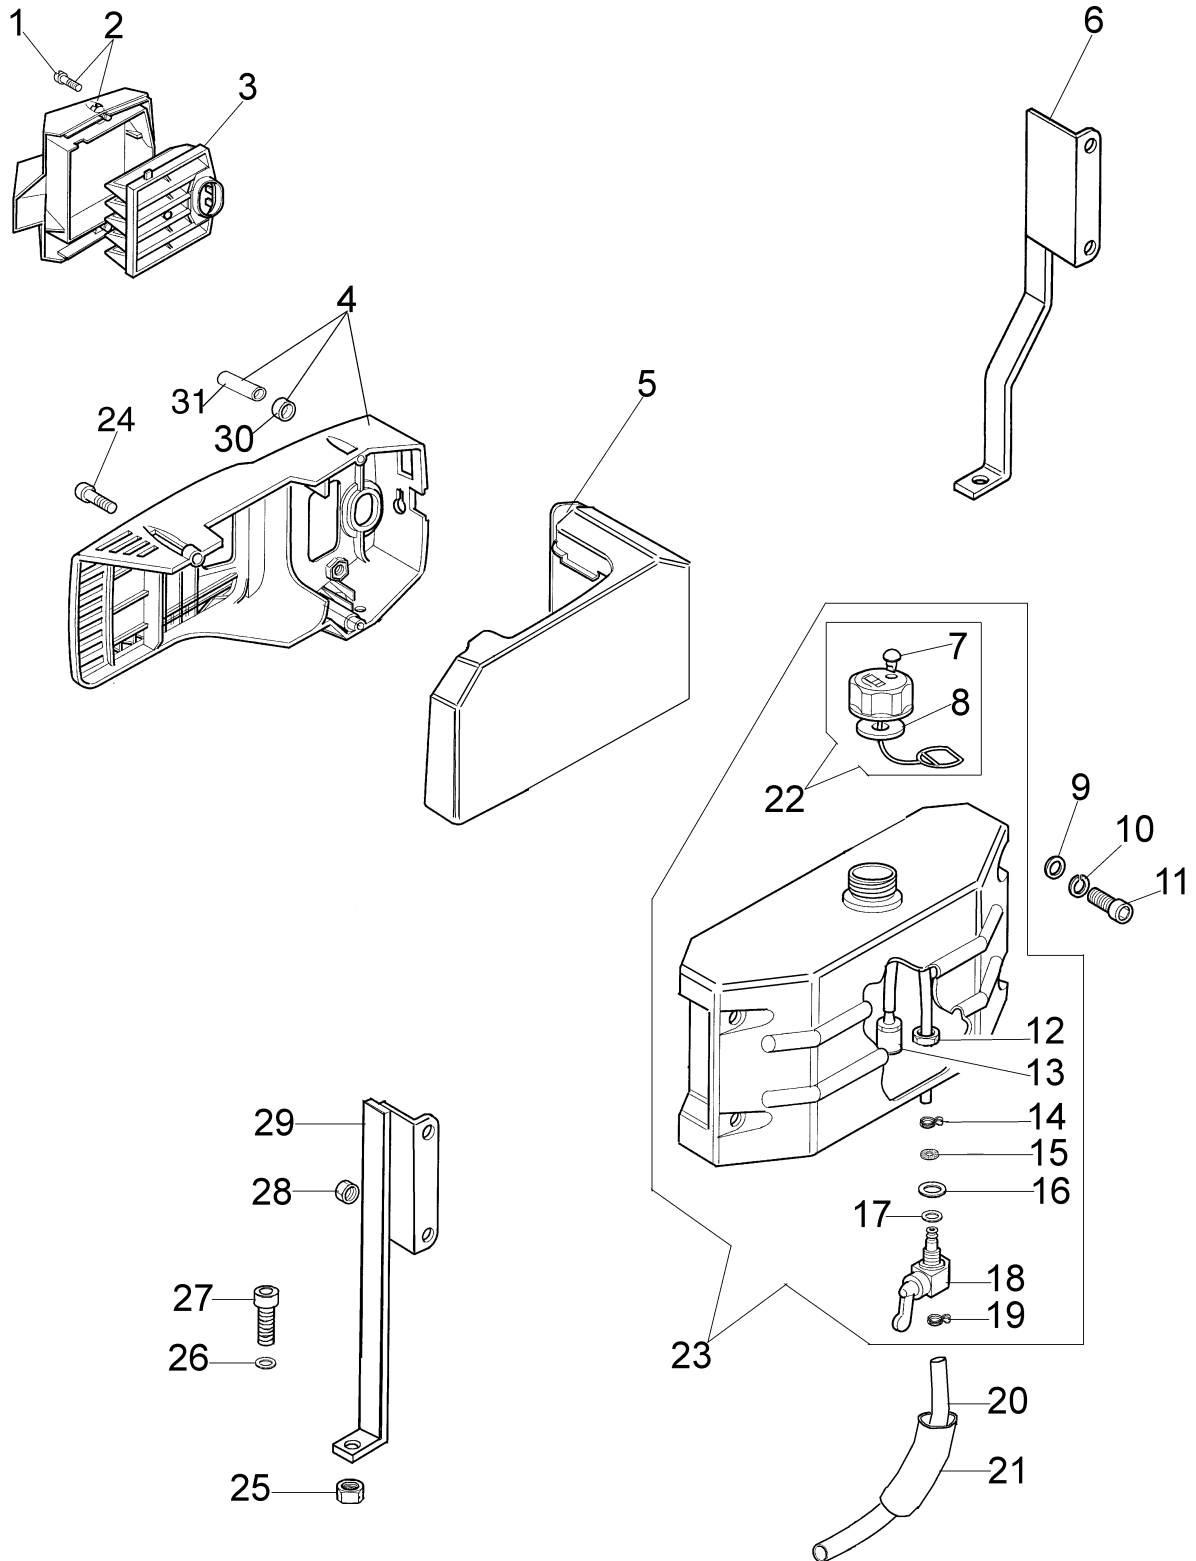

Ref.Nu	Qty	Part number	Description	Validity from	Validity till	Notes	Bulletin
52	1	006100303R	Screw				
53	1	50140055	Cover				BT6-052-09/07
54	1	52010410	Cap				BT6-052-09/07
55	1	52010404	Spacer				BT6-052-09/07
56	1	52010485BR	Starter pulley				BT6-052-09/07
57	1	52010489R	Cap				BT6-052-09/07
58	1	52010484BR	Flange				BT6-052-09/07
59	1	52012118BR	Complete spring				BT6-052-09/07
60	1	52010495C	Starter kit				BT6-052-09/07
61	1	53032018	Labels kit				
62	1	53030023	Cable		SN 5647240759		BT6-053-01/08
63	1	53030038AR	Ignition coil		SN 5647240759		BT6-053-01/08
64	1	52010136BR	Flywheel		SN 5647240759		BT6-053-01/08
65		53030050B	Crankcase assy	SN 5647240760			BT6-053-01/08