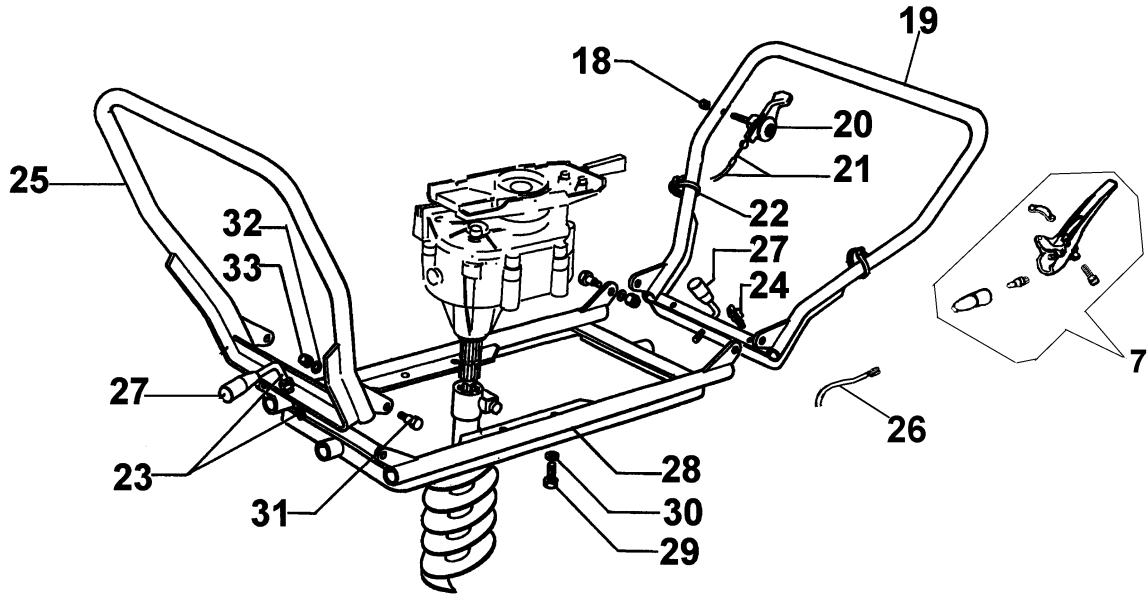

Ref.Nu	Qty	Part number	Description	Validity from	Validity till	Notes	Bulletin
1	1	028200063	Shaft				
2	1	028200010	Seal ring				
3	1	028200331	Cap				
4	1	028200038	Washer				
5	2	3024006	Snap ring				
6	1	53010032	Pin				
7	1	53010028	Cover				
8	1	53010084	Pin and rod kit				
9	1	53010031A	Lever				
10	1	53010034	Spring				
11	1	3033002	Ball				
12	1	3046020	Knob				
13	1	3914003R	Nut				
14	1	3918005	Washer				
15	1	3801027R	Screw				
16	1	3833076	Washer				
17	1	3918003	Washer				
18	1	3072014	Washer				
19	1	3801003	Screw				
20	1	3024009R	Ring				
21	1	028200065R	Washer				
22	1	028200066	Bearing				
23	1	028200067R	Sprocket				
24	1	028200009	Shaft				
25	1	028200013	Sprocket				
26	1	004000423	Washer				
27	1	028200011	Bearing				
28	1	028200021R	Bearing				
29	1	3806022R	Screw				
30	1	028200025	Plate				
31	1	028200022	Washer				
32	1	028200026	Chain sprocket				
33	1	028200027	Chain sprocket				
34	1	028200024	Spacer				
35	2	028200023R	Bearing				
36	1	028200034	Seal ring				
37	1	3024025	Ring				
38	1	028200119	Chain sprocket				
39	1	028200031	Ring				
40	1	028200020	Bearing				
41	1	028200032	Spacer				
42	1	028200033R	Bearing				
43	1	028200014	Washer				
44	1	028200015	Bearing				
45	1	028200016	Spacer				
46	1	028200017	Bearing				
47	1	028200018	Chain sprocket				
48	1	028200019	Ring				
49	1	3801010R	Screw				
50	1	028200007R	Gasket				
51	1	53010029	Gear case				
52	1	028200028	Shaft				
53	1	028200037	Cap				
54	1	028200036	Washer				
55	1	3819006R	Washer				
56	1	3801011	Screw				
57	1	53010033	Slide				
58	1	028200039	Screw				
59	1	028200040R	Washer				
60	1	53010066	Clutch drum				
61	1	012000041R	Bearing				
62	1	099900227R	Spring				
63	1	53030017R	Clutch				
64	1	3049014	O-ring