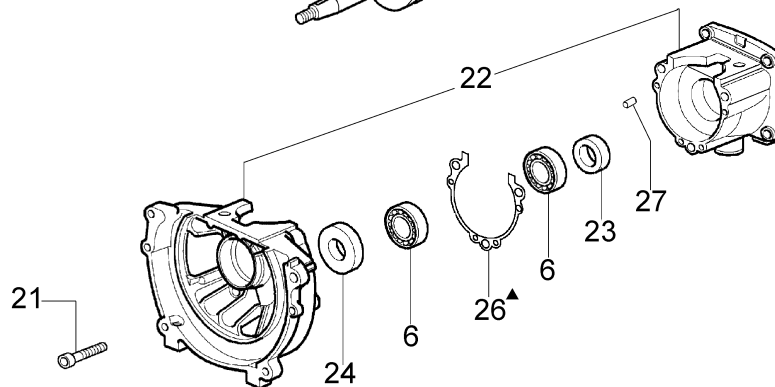

Fino a 17/10/2010
Until 17/10/2010
Jusqu'a 17/10/2010
Hasta 17/10/2010
Bis zu 17/10/2010