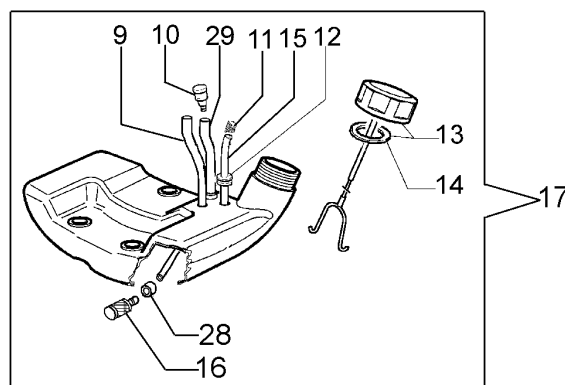

Ref.Nu	Qty	Part number	Description	Validity from	Validity till	Notes	Bulletin
1	1	61220024AR	Ignition coil				
2	4	61052008R	Screw				
3	2	61170014	Spacer				
4	1	61170017R	Cable				
5	2	3916004R	Washer				
6	2	3819005R	Washer				
7	2	006000085	Screw				
8	4	3801013R	Screw				
9	1	3980012	Nut				
10	1	61280025R	Flywheel				
11	1	56560034R	Clutch driver				
12	1	3960070AR	Screw				
13	1	094600054	Washer				
14	1	61172004R	Complete pulley				
15	1	61070091AR	Clutch				
16	1	61070019AR	Starter rope				
17	1	56530018R	Starter handle				
18	1	56530021	Washer				
19	1	56530019	Spring				
20	1	56530020	Insert				
21	1	61170054AR	Starter assy				
22	1	3035023R	Bearing				
23	1	3025019	Ring				
24	1	61222012A	Starter case				
25	1	3024012	Ring				
26	1	4161364	Bushing				
27	2	3801016R	Screw				
28	1	61010021	Adaptor				
29	1	61010020	Adaptor				
30	2	3914003R	Nut				
31	1	4161428	Sleeve				
32	1	61070022DR	Clutch drum				
33	1	61170137C	Screw/washer kit				
34	1	61070090R	Spring				
35	1	61070036R	Spring				
36	1	61170173R	Washer				
37	1	61292052	Labels kit				
38	2	61070038	Pawl				
39	1	61070039R	Spring