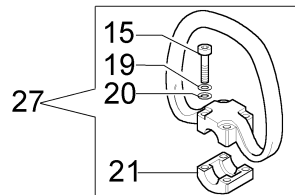

Ref.Nu	Qty	Part number	Description	Validity from	Validity till	Notes	Bulletin
1	1	61040052	Pawl				
2	1	61040057R	Spring				
3	1	61040056R	Spring				
4	1	61040049	Throttle lever				
5	1	61010019	Band				
6	1	3960061AR	Screw				
7	1	61040054	Plate				
8	2	3914003R	Nut				
9	1	61012006AR	Handle				
10	1	3801011	Screw				
11	3	3960067AR	Screw				
12	1	61040050AR	Lever				
13	1	61040053	Plate				
14	1	61040051	Slide control				
15	1	3801017R	Screw				
16	1	61280061AR	Throttle cable				
17	1	61280122R	Cable				
18	3	3801015	Screw				
19	1	3819006R	Grower				
20	1	3918010R	Washer				
21	1	61010024R	Clamp				
23	1	4160262B	Knob				
24	1	4161619R	Band				
25	1	61290040R	Drive shaft				
26	1	61280069R	Tube Ø26				
27	1	4161293B	Handle				