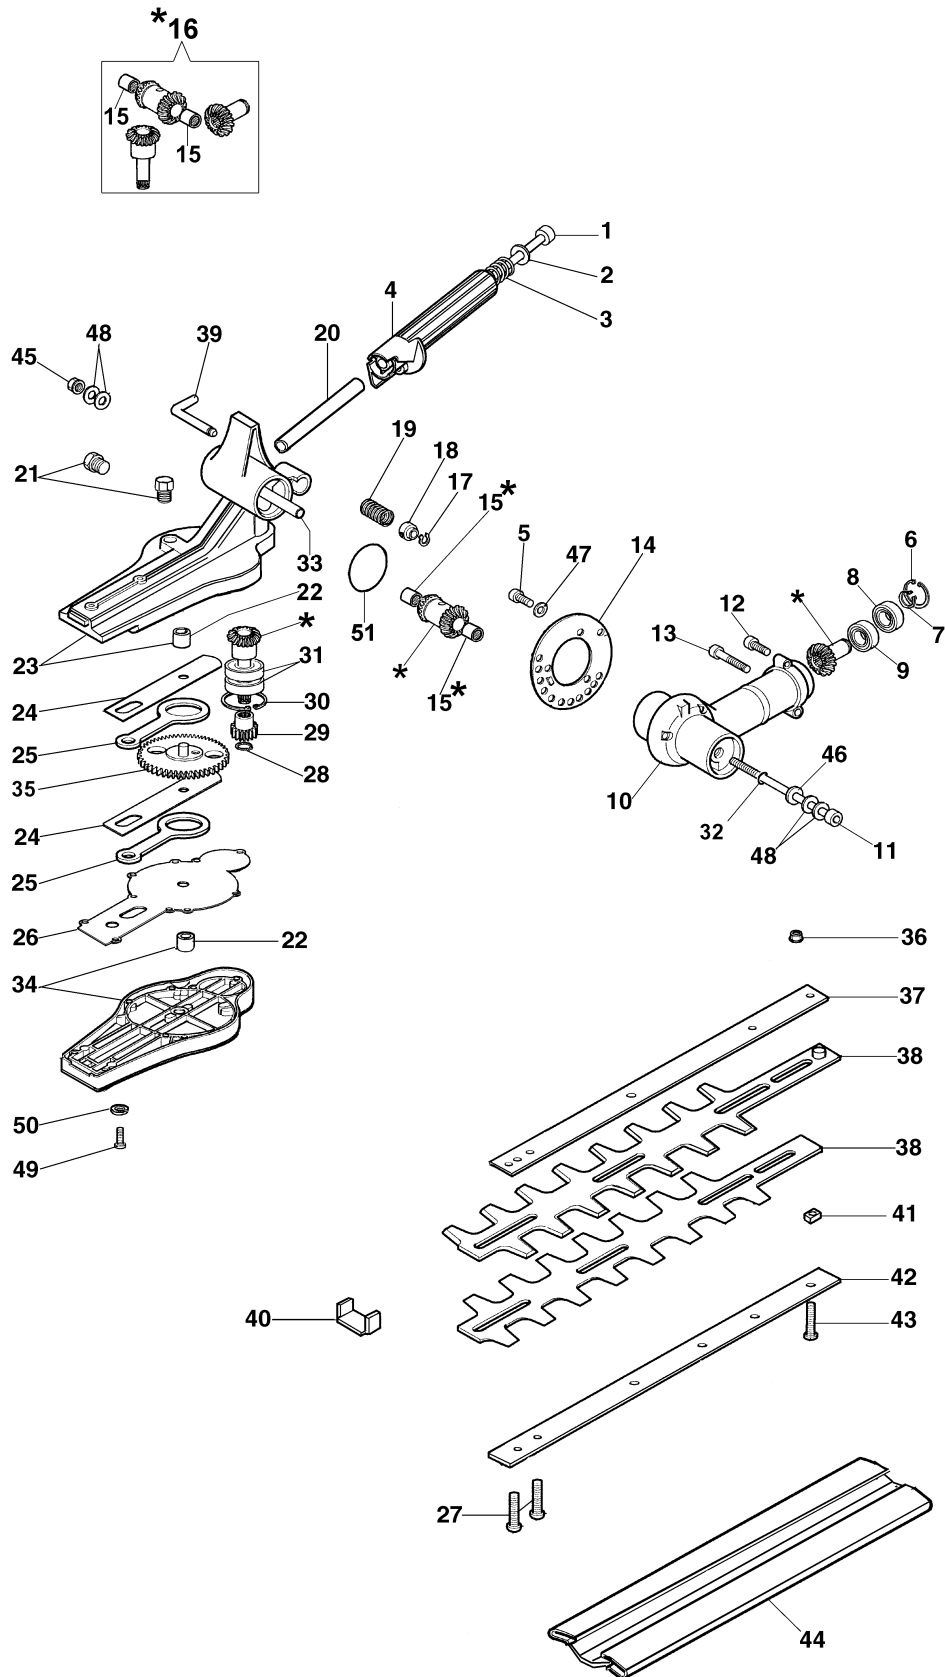

Ref.Nu	Qty	Part number	Description	Validity from	Validity till	Notes	Bulletin
1	1	61220024AR	Ignition coil				
2	4	61052008R	Screw				
3	2	61170014	Spacer				
4	1	61170017R	Cable				
5	2	3916004R	Washer				
6	2	3819005R	Washer				
7	2	006000085	Screw				
8	4	3801013R	Screw				
9	1	3980012	Nut				
10	1	61280025R	Flywheel				
11	1	56560034R	Clutch driver				
12	1	3960070AR	Screw				
13	1	094600054	Washer				
14	1	61172004R	Complete pulley				
15	1	61070091AR	Clutch				
16	1	61070019AR	Starter rope				
17	1	56530018R	Starter handle				
18	1	56530021	Washer				
19	1	56530019	Spring				
20	1	56530020	Insert				
21	1	61170054AR	Starter assy				
22	1	3035023R	Bearing				
23	1	3025019	Ring				
24	1	61222012A	Starter case				
25	1	3024012	Ring				
26	1	4161364	Bushing				
27	2	3801016R	Screw				
28	1	61010021	Adaptor				
29	1	61010020	Adaptor				
30	2	3914003R	Nut				
31	1	4161428	Sleeve				
32	1	61070022DR	Clutch drum				
33	1	61170137C	Screw/washer kit				
34	1	61070090R	Spring				
35	1	61070036R	Spring				
36	1	61170173R	Washer				
37	1	61292052	Labels kit				
38	2	61070038	Pawl				
39	1	61070039R	Spring				

Ref.Nu	Qty	Part number	Description	Validity from	Validity till	Notes	Bulletin
1	1	61040052	Pawl				
2	1	61040057R	Spring				
3	1	61040056R	Spring				
4	1	61040049	Throttle lever				
5	1	61010019	Band				
6	1	3960061AR	Screw				
7	1	61040054	Plate				
8	2	3914003R	Nut				
9	1	61012006AR	Handle				
10	1	3801011	Screw				
11	3	3960067AR	Screw				
12	1	61040050AR	Lever				
13	1	61040053	Plate				
14	1	61040051	Slide control				
15	1	3801017R	Screw				
16	1	61280061AR	Throttle cable				
17	1	61280122R	Cable				
18	3	3801015	Screw				
19	1	3819006R	Grower				
20	1	3918010R	Washer				
21	1	61010024R	Clamp				
23	1	4160262B	Knob				
24	1	4161619R	Band				
25	1	61290040R	Drive shaft				
26	1	61280069R	Tube Ø26				
27	1	4161293B	Handle				