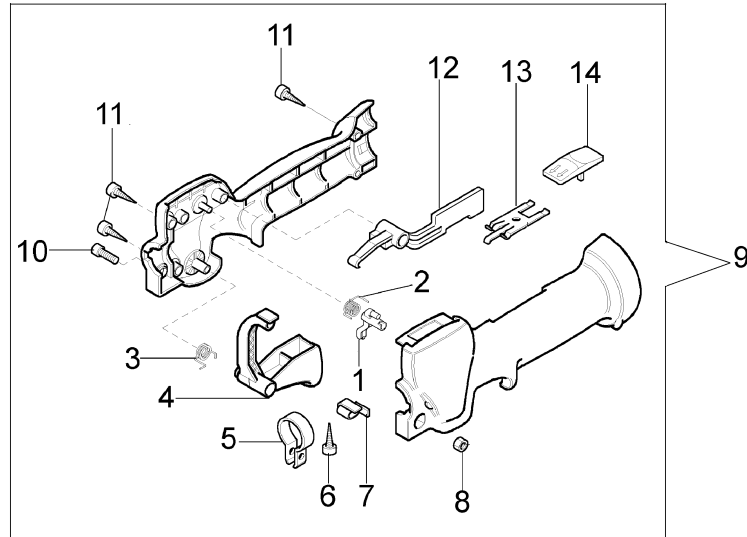

Ref.Nu	Qty	Part number	Description	Validity from	Validity till	Notes	Bulletin
1	1	61040052	Pawl				
2	1	61040057R	Spring				
3	1	61040056R	Spring				
4	1	61040049	Throttle lever				
5	1	61010019	Band				
6	1	3960061AR	Screw				
7	1	61040054	Plate				
8	2	3914003R	Nut				
9	1	61012006AR	Handle				
10	1	3801011	Screw				
11	3	3960067AR	Screw				
12	1	61040050AR	Lever				
13	1	61040053	Plate				
14	1	61040051	Slide control				
15	1	3801017R	Screw				
16	1	61280061AR	Throttle cable				
17	1	61280122R	Cable				
18	3	3801015	Screw				
19	1	3819006R	Grower				
20	1	3918010R	Washer				
21	1	61010024R	Clamp				
23	1	4160262B	Knob				
24	1	4161619R	Band				
25	1	61290040R	Drive shaft				
26	1	61280069R	Tube Ø26				
27	1	4161293B	Handle				