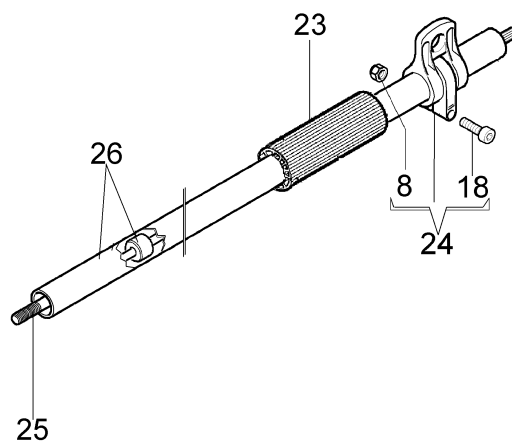

Fino a 17/10/2010
 Until 17/10/2010
 Jusqu'a 17/10/2010
 Hasta 17/10/2010
 Bis zu 17/10/2010

Ref.Nu	Qty	Part number	Description	Validity from	Validity till	Notes	Bulletin
1	1	2318817R	Air purge				
2	1	61280102AR	Cylinder cover				
3	1	4191069B	Plate				
4	2	3806014	Screw		17/10/2010		
5	1	61070055	Plate		17/10/2010		
6	2	3034009R	Bearing				
7	1	61280010CR	Muffler				
8	1	61280008DR	Gasket				
9	1	3055120	Spark plug				
10	1	61280005R	Gasket				
11	1	072700048R	Piston ring Ø34				
12	2	093000167	Ring				
13	1	072700045R	Piston pin				
14	1	61292031B	Piston assy Ø34				
15	1	61292032B	Complete cylinder				
16	1	072700046R	Bearing				
17	2	074000267AR	Spacer				
18	1	61280004R	Crankshaft				
19	1	61280100R	Stopper				
20	1	3028013R	Key				
21	3	3860096	Screw				
22	1	61280043BR	Crankcase assy				
23	1	3050038R	Seal ring				
24	1	3050039R	Seal ring				
25	4	3860095R	Screw				
26	1	61280009AR	Gasket				
27	3	61280044R	Plug				
28	1	61250249R	Adjust. pin				
29	3	3960087AR	Screw				
30	3	3960087AR	Screw				
31	1	61282025D	Gasket set				
32	1	61292033AR	Short block				
33	1	005000347A	Grommet				
34	2	4175162A	Screw	18/10/2010			
35	1	4175089A	Screw	SN 2169375273			BT3-086-10/09

Ref.Nu	Qty	Part number	Description	Validity from	Validity till	Notes	Bulletin
1	1	61040052	Pawl				
2	1	61040057R	Spring				
3	1	61040056R	Spring				
4	1	61040049	Throttle lever				
5	1	61010019	Band				
6	1	3960061AR	Screw				
7	1	61040054	Plate				
8	2	3914003R	Nut				
9	1	61012006AR	Handle				
10	1	3801011	Screw				
11	3	3960067AR	Screw				
12	1	61040050AR	Lever				
13	1	61040053	Plate				
14	1	61040051	Slide control				
15	1	3801017R	Screw				
16	1	61280061AR	Throttle cable				
17	1	61280122R	Cable				
18	3	3801015	Screw				
19	1	3819006R	Grower				
20	1	3918010R	Washer				
21	1	61010024R	Clamp				
23	1	4160262B	Knob				
24	1	4161619R	Band				
25	1	61290040R	Drive shaft				
26	1	61280069R	Tube Ø26				
27	1	4161293B	Handle				