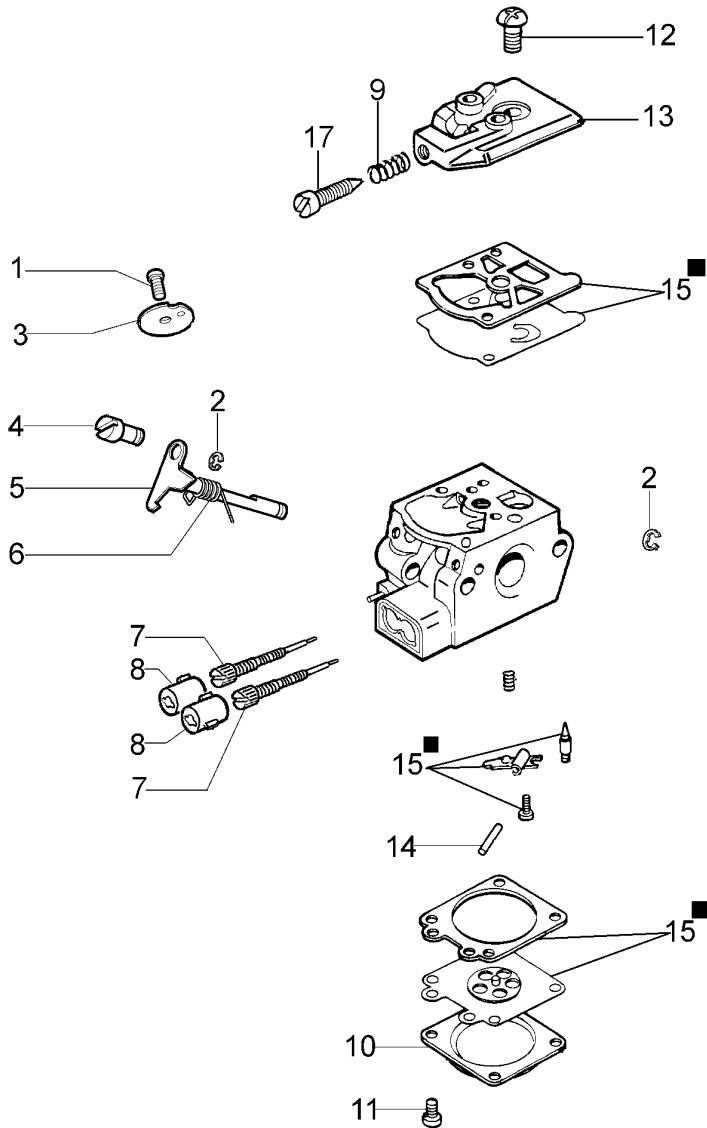

Ref.Nu	Qty	Part number	Description	Validity from	Validity till	Notes	Bulletin
1	1	3901061	Screw				
2	1	3918007	Washer				
3	1	58050016	Spring				
4	1	58050018	Handle				
5	3	3901062R	Screw				
6	1	3025018R	Ring				
7	1	3024010R	Ring				
8	1	3035230	Bearing				
9	1	3034008	Bearing				
10	1	58050003A	Half case				
11	1	3901060	Screw				
12	1	3901008R	Screw				
13	1	3901016	Screw				
14	1	58050005	Disk				
15	2	3037007	Bearing				
16	1	58050057A	Bevel gear set				
17	1	3024006	Snap ring				
18	1	58050014	Bushing				
19	1	58050015	Spring				
20	1	58050017	Pipe				
21	1	61040071R	Cap				
22	2	3067006	Bushing				
23	1	58052008A	Gear housing				
24	2	58040057	Plate				
25	2	58040227AR	Connecting rod				
26	1	58050004	Gasket				
27	2	3801057	Screw				
28	1	3024008	Snap ring				
29	1	58050011	Sprocket				
30	1	3025020	Snap ring				
31	2	3035009	Bearing				
32	1	008200282	O-ring				
33	1	58050012	Pipe				
34	1	58050002	Cover				
35	1	58040101	Sprocket				
36	4	3980014R	Nut				
37	1	58050022	Support				
38	2	58050021R	Blade				
39	1	58050013A	Pin				
40	1	58040077A	Gasket				
41	6	58040051	Spacer				
42	1	58050023	Support				
43	4	3979021	Screw				
44	1	58050024	Guard				
45	1	3914003R	Nut				
46	1	3918005	Washer				
47	3	3819006R	Grower				
48	4	3057005	Washer				
49	7	3960074	Screw				
50	7	3819005R	Washer				
51	1	099900090	O-ring				

15 ■ KIT RIPARAZIONE
REPAIR KIT