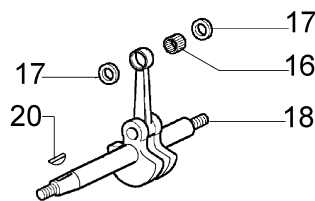

Fino a 17/10/2010
Until 17/10/2010
Jusqu'a 17/10/2010
Hasta 17/10/2010
Bis zu 17/10/2010