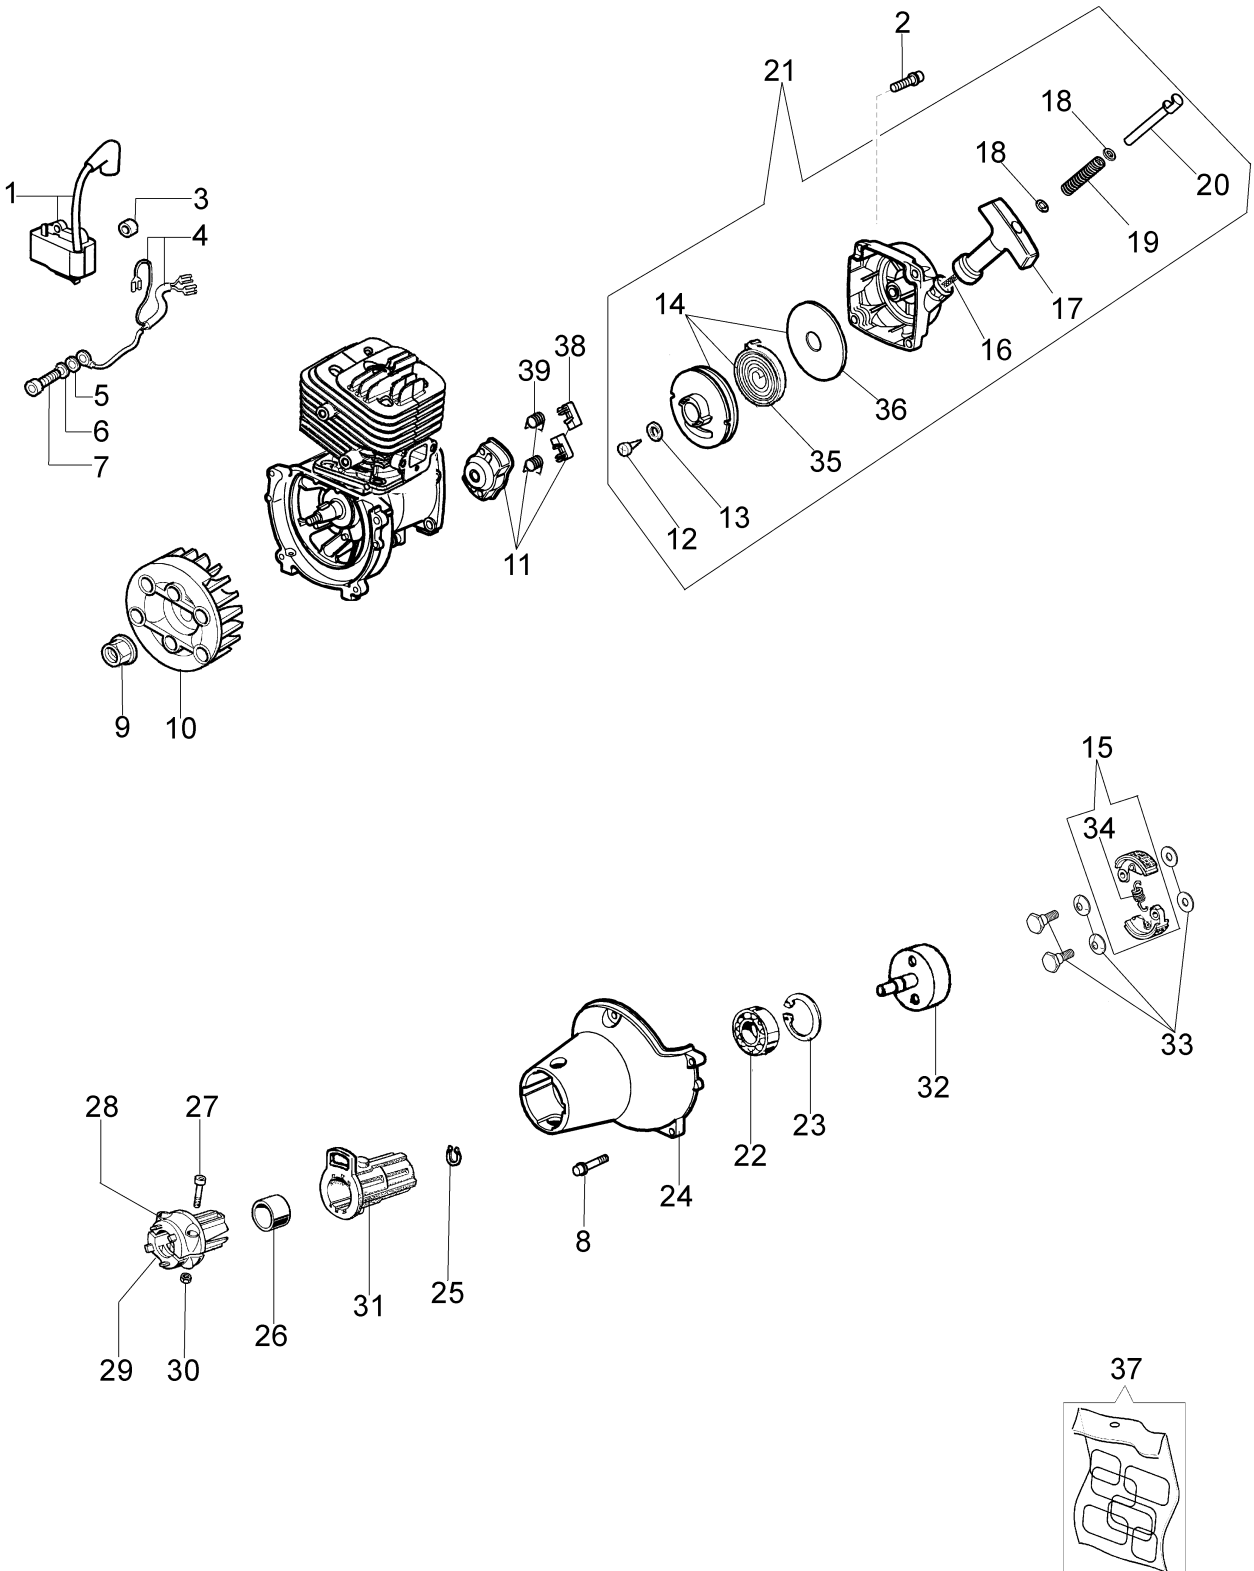

Ref.Nu	Qty	Part number	Description	Validity from	Validity till	Notes	Bulletin
1	1	61220024AR	Ignition coil				
2	4	61052008R	Screw				
3	2	61170014	Spacer				
4	1	61170017R	Cable				
5	2	3916004R	Washer				
6	2	3819005R	Washer				
7	2	006000085	Screw				
8	4	3801013R	Screw				
9	1	3980012	Nut				
10	1	61280025R	Flywheel				
11	1	56560034R	Clutch driver				
12	1	3960070AR	Screw				
13	1	094600054	Washer				
14	1	61172004R	Complete pulley				
15	1	61070091AR	Clutch				
16	1	61070019AR	Starter rope				
17	1	56530018R	Starter handle				
18	1	56530021	Washer				
19	1	56530019	Spring				
20	1	56530020	Insert				
21	1	61170054AR	Starter assy				
22	1	3035023R	Bearing				
23	1	3025019	Ring				
24	1	61222012A	Starter case				
25	1	3024012	Ring				
26	1	4161364	Bushing				
27	2	3801016R	Screw				
28	1	61010021	Adaptor				
29	1	61010020	Adaptor				
30	2	3914003R	Nut				
31	1	4161428	Sleeve				
32	1	61070022DR	Clutch drum				
33	1	61170137C	Screw/washer kit				
34	1	61070090R	Spring				
35	1	61070036R	Spring				
36	1	61170173R	Washer				
37	1	61292052	Labels kit				
38	2	61070038	Pawl				
39	1	61070039R	Spring				

Ref.Nu	Qty	Part number	Description	Validity from	Validity till	Notes	Bulletin
1	1	61040052	Pawl				
2	1	61040057R	Spring				
3	1	61040056R	Spring				
4	1	61040049	Throttle lever				
5	1	61010019	Band				
6	1	3960061AR	Screw				
7	1	61040054	Plate				
8	2	3914003R	Nut				
9	1	61012006AR	Handle				
10	1	3801011	Screw				
11	3	3960067AR	Screw				
12	1	61040050AR	Lever				
13	1	61040053	Plate				
14	1	61040051	Slide control				
15	1	3801017R	Screw				
16	1	61280061AR	Throttle cable				
17	1	61280122R	Cable				
18	3	3801015	Screw				
19	1	3819006R	Grower				
20	1	3918010R	Washer				
21	1	61010024R	Clamp				
23	1	4160262B	Knob				
24	1	4161619R	Band				
25	1	61290040R	Drive shaft				
26	1	61280069R	Tube Ø26				
27	1	4161293B	Handle				