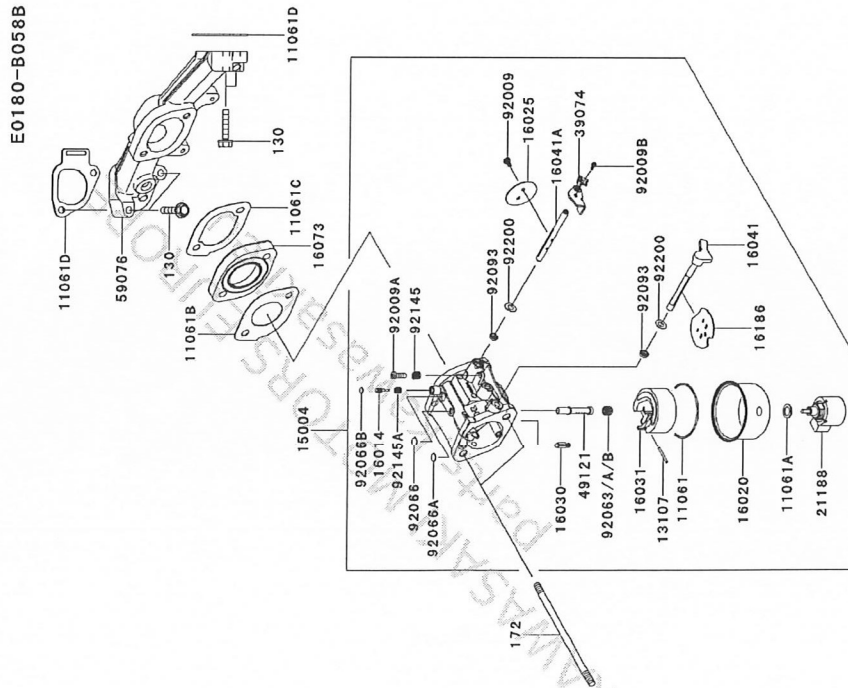

Ref. No.	Part Number	Designation	Quantity
311	311AA0600	NUT-HEX,6MM	1
312	312AA0500	NUT-HEX,5MM	2
411	411AA0600	WASHER-PLAIN,6MM	1
13107	13107-7047	SHAFT,GOVERNOR	1
13271	13271-7038	PLATE	1
16171	16171-7022	LINK	1
39129	39129-7035	SPRING-GOVERNOR	1
49103	49103-7014	ARM-GOVERNOR	1
49103A	49103-0010	ARM-GOVERNOR	1
49113	49113-0727	PANEL-COMP-CONTROL	1
92145	92145-1811	SPRING,LINK	1
92145A	92145-1812	SPRING	1
92150	92150-2182	BOLT,5X18	2
92153	92153-0009	BOLT,6X12	1
92153A	92153-7033	BOLT,6X35	1
92153B	92153-7043	BOLT,6X12	2

E0170-A753B

92170	92170-7001	CLAMP	2
92172	92172-0792	SCREW,5X35	2
92172A	92172-0870	SCREW,4X8	2

---

Ref. No.	Part Number	Designation	Quantity
130	130AA0630	BOLT-FLANGED,6X30	4
172	172BA06115	BOLT-STUD,6X115	2
11061	11061-7009	GASKET,CHAMBER	1
11061A	11061-7010	GASKET,SCREW	1
11061B	11061-7087	GASKET,INSULATOR	1
11061C	11061-7088	GASKET,INSULATOR/MANIFOLD	1
11061D	11061-7093	GASKET,MANIFOLD	2
13107	13107-7018	SHAFT	1
15004	15004-0985	CARBURETOR-ASSY	1
16014	16014-7010	SCREW-PILOT AIR	1
16020	16020-7003	CHAMBER-FLOAT	1
16025	16025-7017	VALVE-THROTTLE	1
16030	16030-7003	VALVE-FLOAT	1
16031	16031-7002	FLOAT	1
16041	16041-0007	SHAFT-CARBURETOR,CHOKE	1
16041A	16041-7051	SHAFT-CARBURETOR,THROTTLE	1
16073	16073-7013	INSULATOR	1
16186	16186-7006	VALVE-ASSY-CHOKE	1
21188	21188-7002	SOLENOID	1
39074	39074-7001	LEVER-ASSY-THROTTLE	1
49121	49121-7018	NOZZLE-MAIN	1
59076	59076-0009	MANIFOLD-INTAKE	1
92009	92009-2083	SCREW	2
92009A	92009-2349	SCREW	1
92009B	92009-2402	SCREW	1
92063	92063-7141	JET-MAIN,#122,3280FT	1
92063A	92063-7142	JET-MAIN,#124	1
92063B	92063-7149	JET-MAIN,#120,6560FT	1