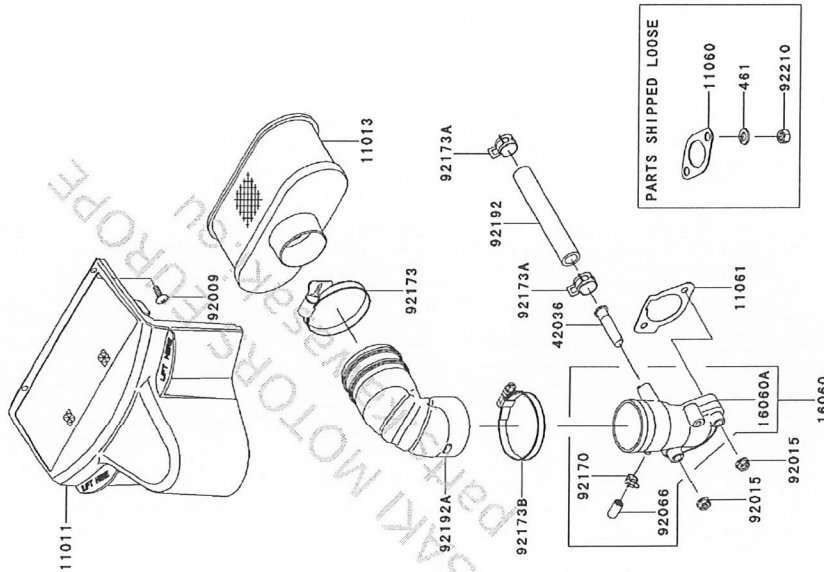

E0170-A753B

92170	92170-7001	CLAMP	2
92172	92172-0792	SCREW,5X35	2
92172A	92172-0870	SCREW,4X8	2

---

Ref. No.	Part Number	Designation	Quantity
130	130AA0630	BOLT-FLANGED,6X30	4
172	172BA06115	BOLT-STUD,6X115	2
11061	11061-7009	GASKET,CHAMBER	1
11061A	11061-7010	GASKET,SCREW	1
11061B	11061-7087	GASKET,INSULATOR	1
11061C	11061-7088	GASKET,INSULATOR/MANIFOLD	1
11061D	11061-7093	GASKET,MANIFOLD	2
13107	13107-7018	SHAFT	1
15004	15004-0985	CARBURETOR-ASSY	1
16014	16014-7010	SCREW-PILOT AIR	1
16020	16020-7003	CHAMBER-FLOAT	1
16025	16025-7017	VALVE-THROTTLE	1
16030	16030-7003	VALVE-FLOAT	1
16031	16031-7002	FLOAT	1
16041	16041-0007	SHAFT-CARBURETOR,CHOKE	1
16041A	16041-7051	SHAFT-CARBURETOR,THROTTLE	1
16073	16073-7013	INSULATOR	1
16186	16186-7006	VALVE-ASSY-CHOKE	1
21188	21188-7002	SOLENOID	1
39074	39074-7001	LEVER-ASSY-THROTTLE	1
49121	49121-7018	NOZZLE-MAIN	1
59076	59076-0009	MANIFOLD-INTAKE	1
92009	92009-2083	SCREW	2
92009A	92009-2349	SCREW	1
92009B	92009-2402	SCREW	1
92063	92063-7141	JET-MAIN,#122,3280FT	1
92063A	92063-7142	JET-MAIN,#124	1
92063B	92063-7149	JET-MAIN,#120,6560FT	1

92066	92066-2204	PLUG	1
92066A	92066-2244	PLUG	1
92066B	92066-7032	PLUG	1
92093	92093-0593	SEAL	2
92145	92145-1579	SPRING	1
92145A	92145-2122	SPRING	1
92200	92200-0848	WASHER	2

---

E0190-B653A

Ref. No.	Part Number	Designation	Quantity
461	461DA0800	WASHER-SPRING,8MM	4
11011	11011-7052	CASE-AIR FILTER	1
11013	11013-0752	ELEMENT-AIR FILTER	1
11060	11060-7016	GASKET,MUFFLER	2
11061	11061-7086	GASKET,CARBURETOR/PIPE-INTAKE	1
16060	16060-0048	PIPE-INTAKE	1
16060A	16060-7038	PIPE-INTAKE	1
42036	42036-0781	SLEEVE,BREATHER	1
92009	92009-2303	SCREW	2
92015	92015-1367	NUT,FLANGED,6MM	2
92066	92066-0095	PLUG	1
92170	92170-2042	CLAMP	1
92173	92173-1001	CLAMP	1
92173A	92171-7013	CLAMP	2
92173B	92173-7010	CLAMP	1