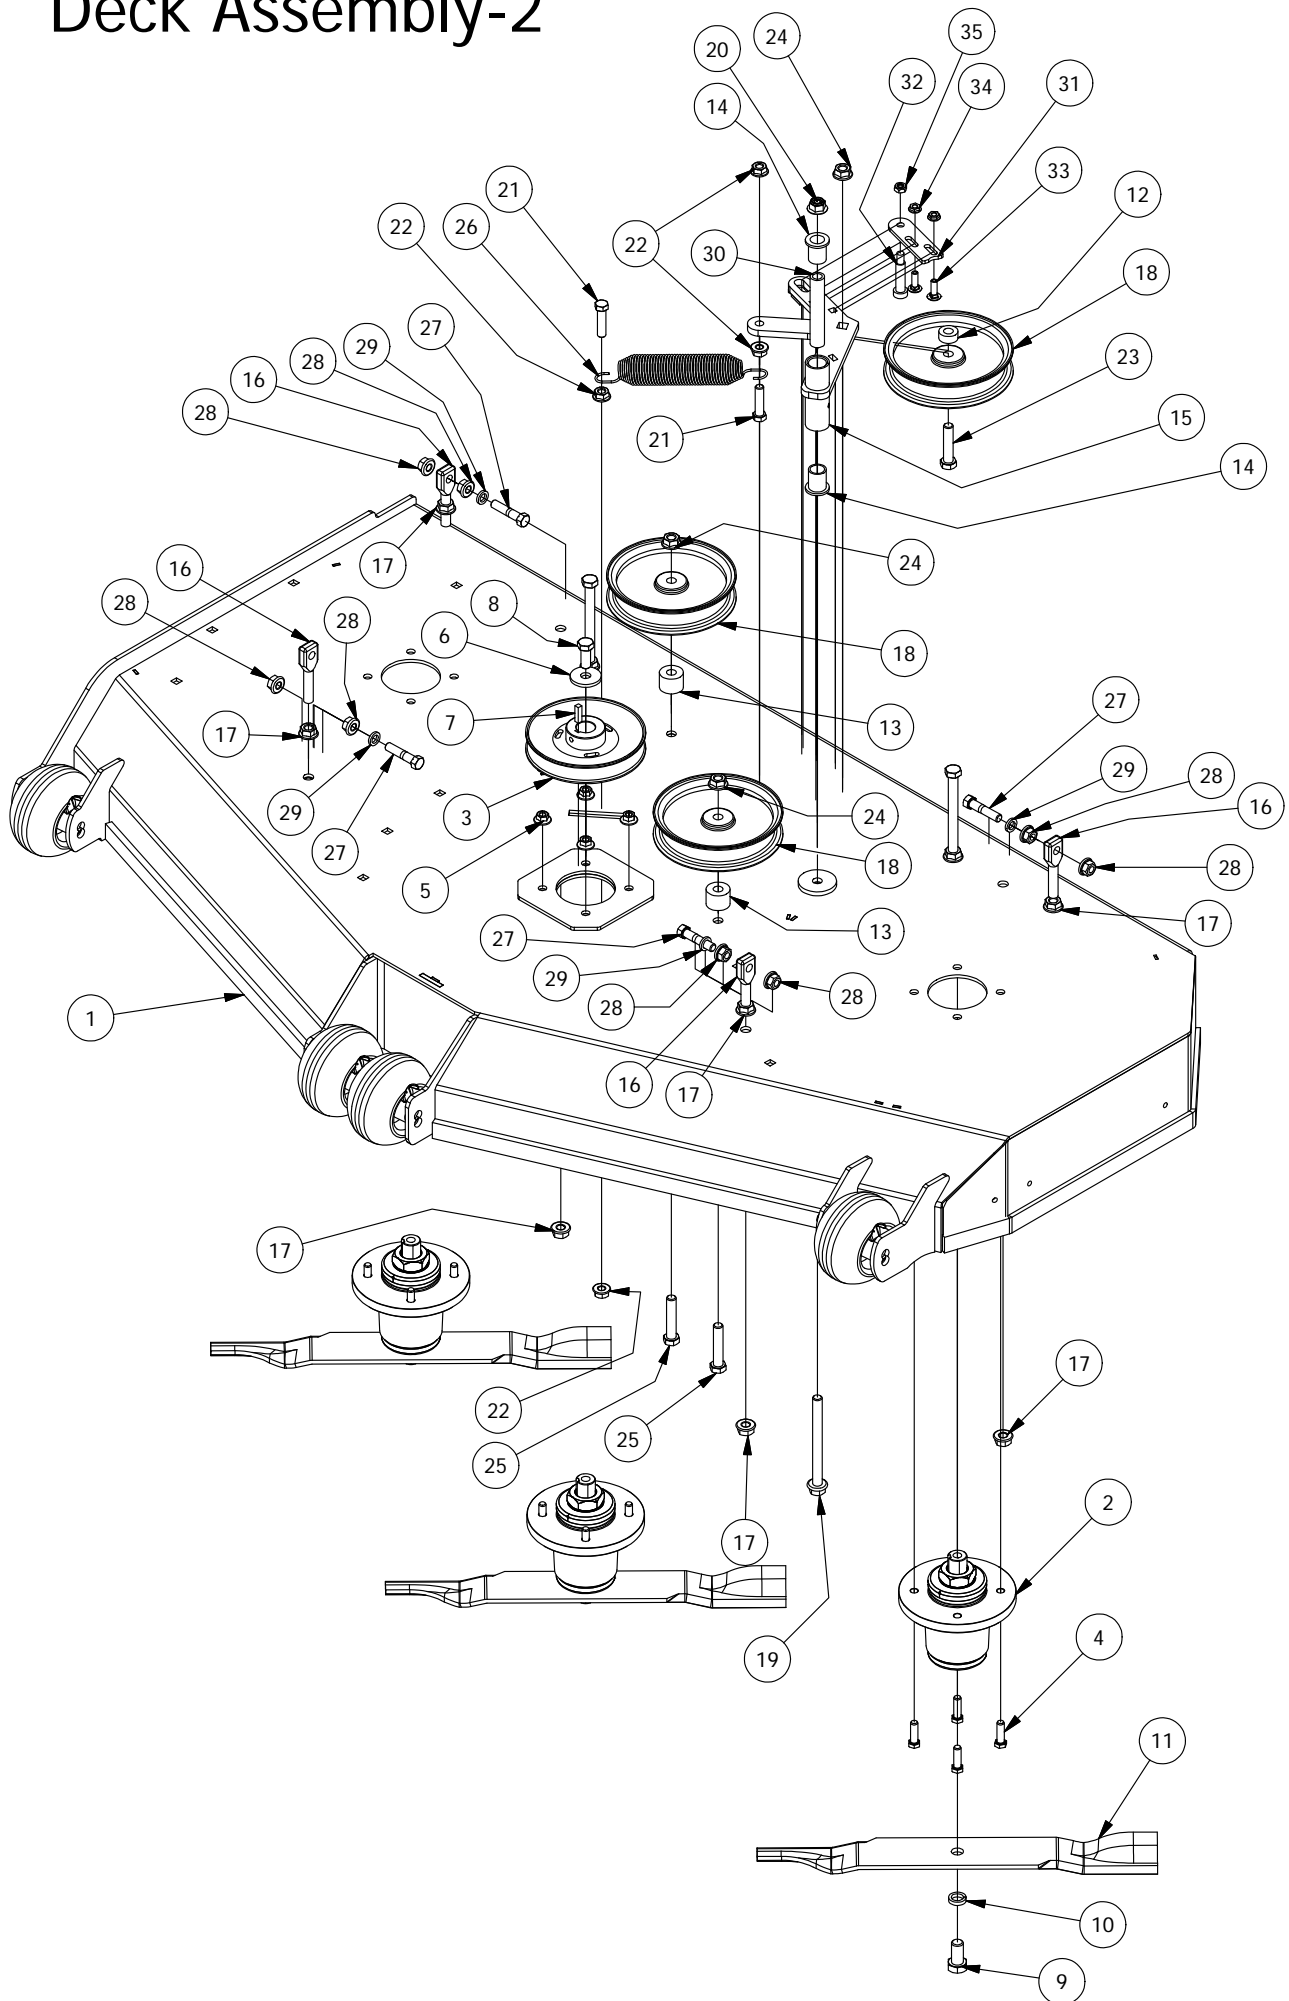

61" Deck Assembly-2

61" Deck Assembly-2			
ITEM	QTY	PART NUMBER	DESCRIPTION
1	1	490-0031-00	61" Mower Deck Assembly
2	3	437-0005-00	Mower Heavy Duty Deck Spindle
3	3	433-0003-00	Deck Pulley 61"
4	12	418-0005-00	3/8-16 x 1-1/4 Hex Bolt GR5
5	12	418-0004-00	3/8-16 HEX FLANGE NUT W/SERR ZINC
6	3	419-0003-00	1/2" X 1-5/8 BELLEVILLE CUP WASHER ZINC YELLOW
7	3	442-0001-00	1/4 X 1 SQUARE KEY STOCK
8	3	418-0006-00	1/2-20 X 1-1/4 HEX C/S GR 5 ZINC
9	3	418-0007-00	5/8-18 X 1-1/4 HEX C/S GR 5 ZINC
10	3	419-0004-00	5/8 SPLIT LOCKWASHER ZINC
11	3	438-0002-00	61" Mower Deck Blade
12	1	425-0007-00	Mower IDLER PULLEY SPACER
13	2	425-0002-00	Mower Deck Idler Spacer
14	2	410-0007-00	3/4" ID X 15/16" OD X 1-1/8" LENGTH FLANGE BUSHING
15	1	490-0019-00	Mower Deck Idler Pulley Arm Assembly
16	4	448-0001-00	Mowre Deck height adjustment Stud
17	12	413-0005-00	1/2-13 HEX FLANGE NUT W/SERR ZINC YELLOW
18	3	433-0007-00	Mower 6-3/4" Deck Idler Pulley
19	1	418-0009-00	1/2-13 X 5-1/2 HEX FLANGE BOLT GR 8 ZY
20	4	413-0002-00	1/2-13 NYLON INSERT FLANGE LOCKNUT ZC YELLOW
21	2	418-0011-00	7/16-14 X 1-3/4 HEX C/S GR 2 ZINC (NOT A/T)
22	4	413-0001-00	7/16-14 HEX FLANGE NUT W/SERR ZINC
23	1	418-0012-00	1/2-13 X 2-1/4 HEX C/S GR 5 ZINC
24	3	413-0010-00	1/2-13 HEX FLANGE NUT W/SERR ZINC
25	2	418-0014-00	1/2-13 X 2-1/2 HEX FLANGE BOLT GR 8 ZC YELLOW
26	1	434-0005-00	Deck/pump idler spring
27	4	418-0046-00	7/16-14 X 2 HEX C/S GR 5 ZINC YELLOW
28	8	413-0011-00	7/16-14 HEX FLANGE NUT W/SERR ZINC YELLOW
29	4	419-0010-00	.443 ID X .750 OD X .125 THK NYLON BLACK
30	1	425-0006-00	Mower Inner Idler Spacer
31	1	439-0257-00	Deck Idler Pulley Belt Retainer Brkt
32	1	618-6064-00	12"X1-3/4" Shoulder Bolt
33	2	418-0010-00	5/16-18 X 1 CARRIAGE BOLT ZINC
34	2	413-0006-00	5/16-18 HEX FLANGE NUT W/SERR ZINC
35	1	613-2004-00	3/8"-16 Nyloc Jam Nut