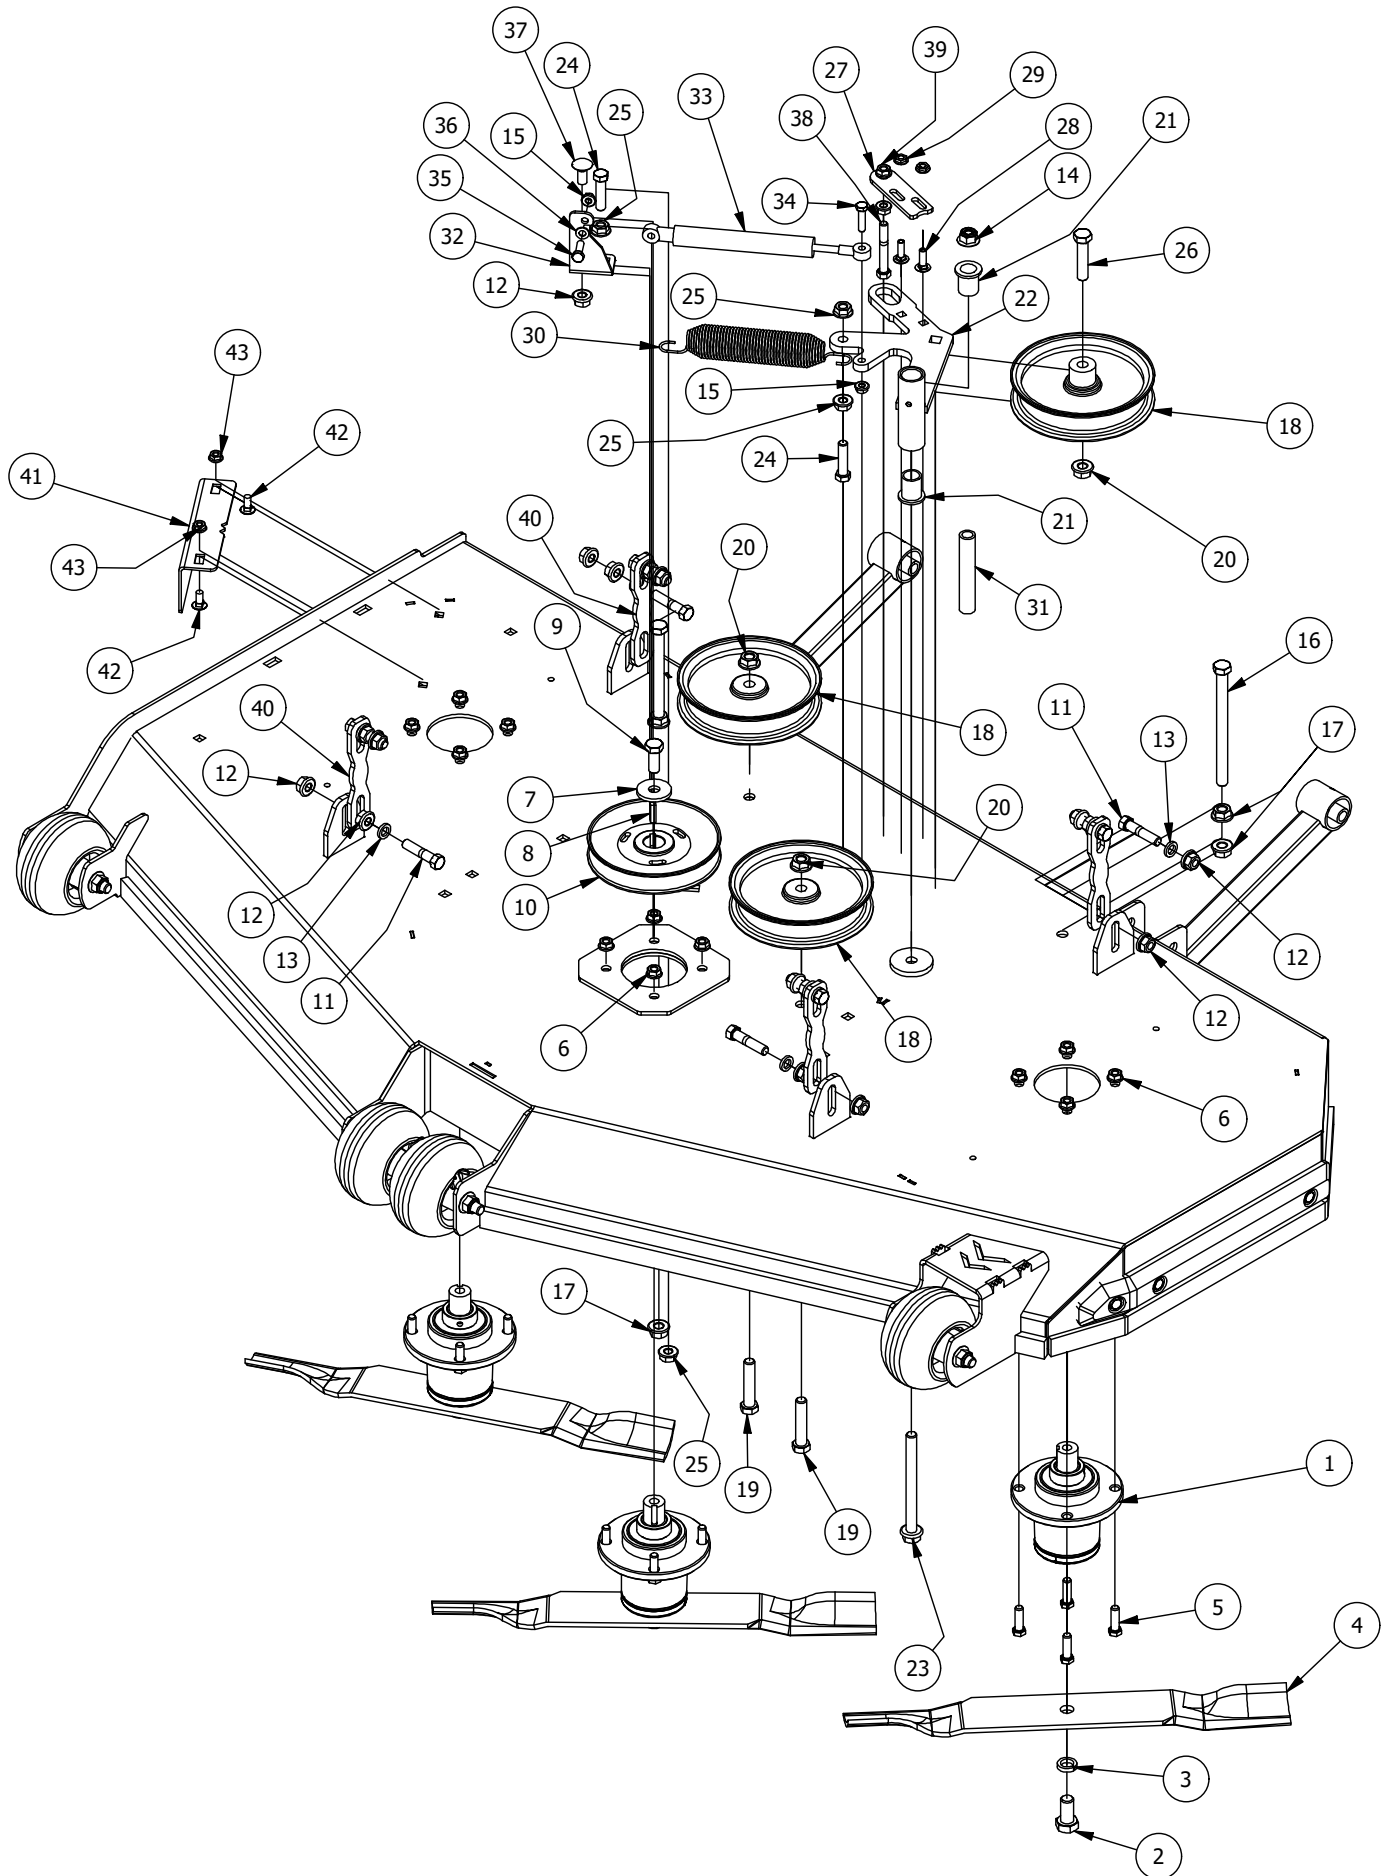

61" Deck Assembly 2

RZ 61 Deck assembly-2			
ITEM	QTY	PART NUMBER	DESCRIPTION
1	3	437-0006-00	RZ Mower Deck Spindle Assy
2	3	418-0007-00	5/8-18 X 1-1/4 HEX C/S GR 5 ZINC
3	3	419-0004-00	5/8 SPLIT LOCKWASHER ZINC
4	3	438-0002-00	61" Mower Deck Blade
5	12	418-0005-00	3/8-16 x 1-1/4 Hex Bolt GR5
6	12	413-0004-00	3/8-16 HEX FLANGE NUT W/SERR ZINC
7	3	419-0003-00	1/2 FENDER WASHER 1-1/4" OD ZINC
8	3	442-0001-00	1/4 X 1 SQUARE KEY STOCK
9	3	418-0006-00	1/2-20 X 1-1/4 HEX C/S GR 5 ZINC
10	3	433-0003-00	Deck Pulley 61"
11	8	418-0046-00	7/16-14 X 2 HEX C/S GR 5 ZINC YELLOW
12	17	413-0011-00	7/16-14 HEX FLANGE NUT W/SERR ZINC YELLOW
13	8	419-0010-00	.443 ID X .750 OD X .125 THK NYLON BLACK
14	4	413-0002-00	1/2-13 NYLON INSERT FLANGE LOCKNUT ZC YELLOW
15	2	413-0027-00	5/16-18 NYLON INSERT FLANGE LOCKNUT ZC YELLOW
16	2	418-0044-00	1/2-13 X 6-1/2 HEX C/S GR 8 ZINC YELLOW
17	4	413-0005-00	1/2-13 HEX FLANGE NUT W/SERR ZINC YELLOW
18	3	433-0015-00	6-3/4" Idler Pulley, 15/16" Spacer Assembly
19	2	418-0014-00	1/2-13 X 2-1/2 HEX FLANGE BOLT GR 8 ZC YELLOW
20	3	413-0010-00	1/2-13 HEX FLANGE NUT W/SERR ZINC
21	2	410-0007-00	3/4" ID X 15/16" OD X 1-1/8" LENGTH FLANGE BUSHING
22	1	490-0019-00	Mower Deck Idler Pulley Arm Assembly
23	1	418-0009-00	1/2-13 X 5-1/2 HEX FLANGE BOLT GR 8 ZY
24	2	418-0011-00	7/16-14 X 1-3/4 HEX C/S GR 2 ZINC (NOT A/T)
25	4	413-0001-00	7/16-14 HEX FLANGE NUT W/SERR ZINC
26	1	418-0012-00	1/2-13 X 2-1/4 HEX C/S GR 5 ZINC
27	1	439-0257-00	Deck Idler Pulley Belt Retainer Brkt
28	2	418-0010-00	5/16-18 X 1 CARRIAGE BOLT ZC/YEL
29	2	413-0006-00	5/16-18 HEX FLANGE NUT W/SERR ZINC
30	1	434-0007-00	2019 Mower Deck Spring
31	1	425-0006-00	Mower Inner Idler Spacer
32	1	439-0335-00	Deck Belt Idler Damper Mounting Bracket
33	1	434-0009-00	Idler Gas Spring
34	1	418-0109-00	5/16- 18 x 1 1/4 Hex C/S (GR.8) ZC/Yel
35	1	418-0108-00	5/16 x1 Hex C/S (GR8) ZC/Yel
36	1	419-0016-00	5/16" ID X 5/8" OD X 1/16" THK BRONZE WASHER
37	1	418-0017-00	7/16-14 X 1 CARRIAGE BOLT ZINC
38	1	618-2078-00	3/8-16 x 2-3/4 Hex C/S GR2 Zinc
39	2	413-0020-00	3/8-16 HEX FLANGE NUT W/SERR ZINC YELLOW
40	4	435-0013-00	Mower Deck Link
41	1	439-0398-00	2020 RT&SRT/RZ 61 Deck wiper Brkt
42	2	418-0008-00	5/16-18 X 3/4 CARRIAGE BOLT ZINC
43	2	413-0022-00	5/16-18 HEX FLANGE NUT W/SERR ZINC YELLOW