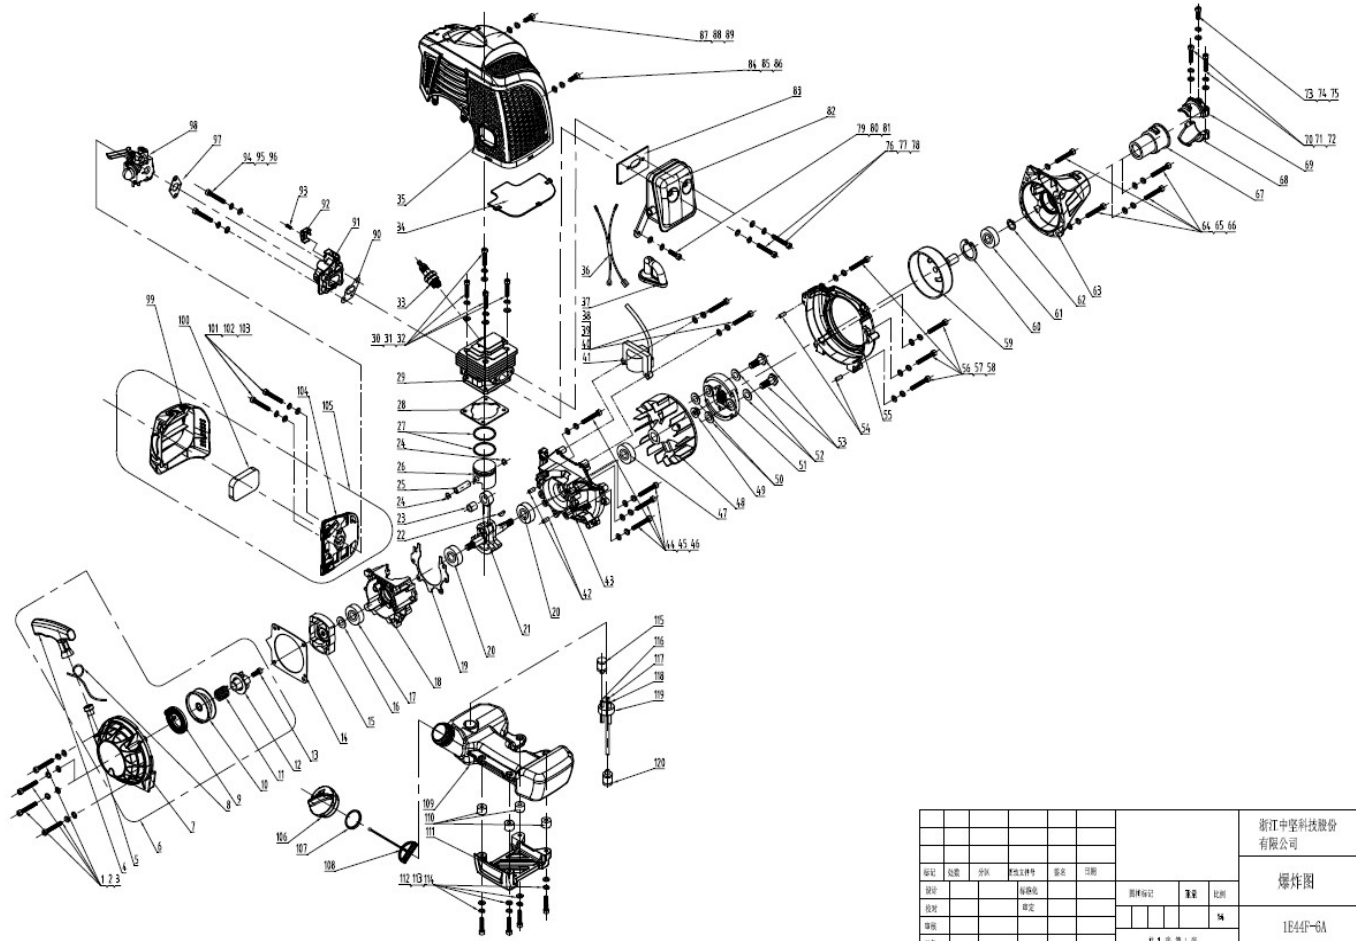

# TBC521D BASIC UNIT

TBC(521\ 431\ 331\ 261)D BRUSH CUTTER

						浙江永康中坚工具 制造有限公司		
						爆炸图		
						TBC521D		
						共 1 张 第 1 张		

NO.	Part No.	DESCRIPTION (EN)	Qty
1	TBC431D.02.00-3	wire hold	2
2	TBC430D.03.02-00	harness clamp assembly	1
3	GB/T70.1	screw M5x16	1
4	TBC430D.03.00-2	clamp	1
5	GB/T6170	nut M5	1
6	TBC430D.03.01-00	straight shaft assembly	1
7	TBC430D.03.01-1	AL tubing	1
8	TBC430D.03.04-00	rubber	5
9	TBC431D.04.00-00	gear box assembly	1
10	GB/T894.1	circlip 10	1
11	GB/T893.1	circlip 26	1
12	GB/T276	ball bearing 6000-2z	2

# TBC521D ENGINE UNIT

1E44F-6A GASOLINE ENGINE

				浙江中策科技股份有限公司	
				有限公司	
				爆炸图	
				1E44F-6A	
				第 1 页 共 1 页	

NO.	Part No.	DESCRIPTION (EN)	Qty
1	GB/T70. 1	screw M5x20	4
2	GB/T93	lock washer 5	4
3	GB/T97. 1	plate washer 5	4
4	YD62. 02. 00-3	start grip	1
5	YD25. 02. 01-2	eyelet	1
6	TBC431D. 01. 12. 02-00	start housing	1
7	TBC431D. 01. 12. 00-00	start assembly	1
8	TBC430D. 01. 12. 00-2	start rope	1
9	TBC430D. 01. 12. 00-4	coil spring	1
10	TBC431D. 01. 12. 00-3	start pulley	1
11	TBC430D. 01. 12. 00-5	spring. Start	1
12	TBC431D. 01. 12. 00-6	ratchet wheel	1
13	GB/T9074. 19	ST screw 4. 8x13	1
14	TBC430D. 01. 00. 00-6	starter gasket	1