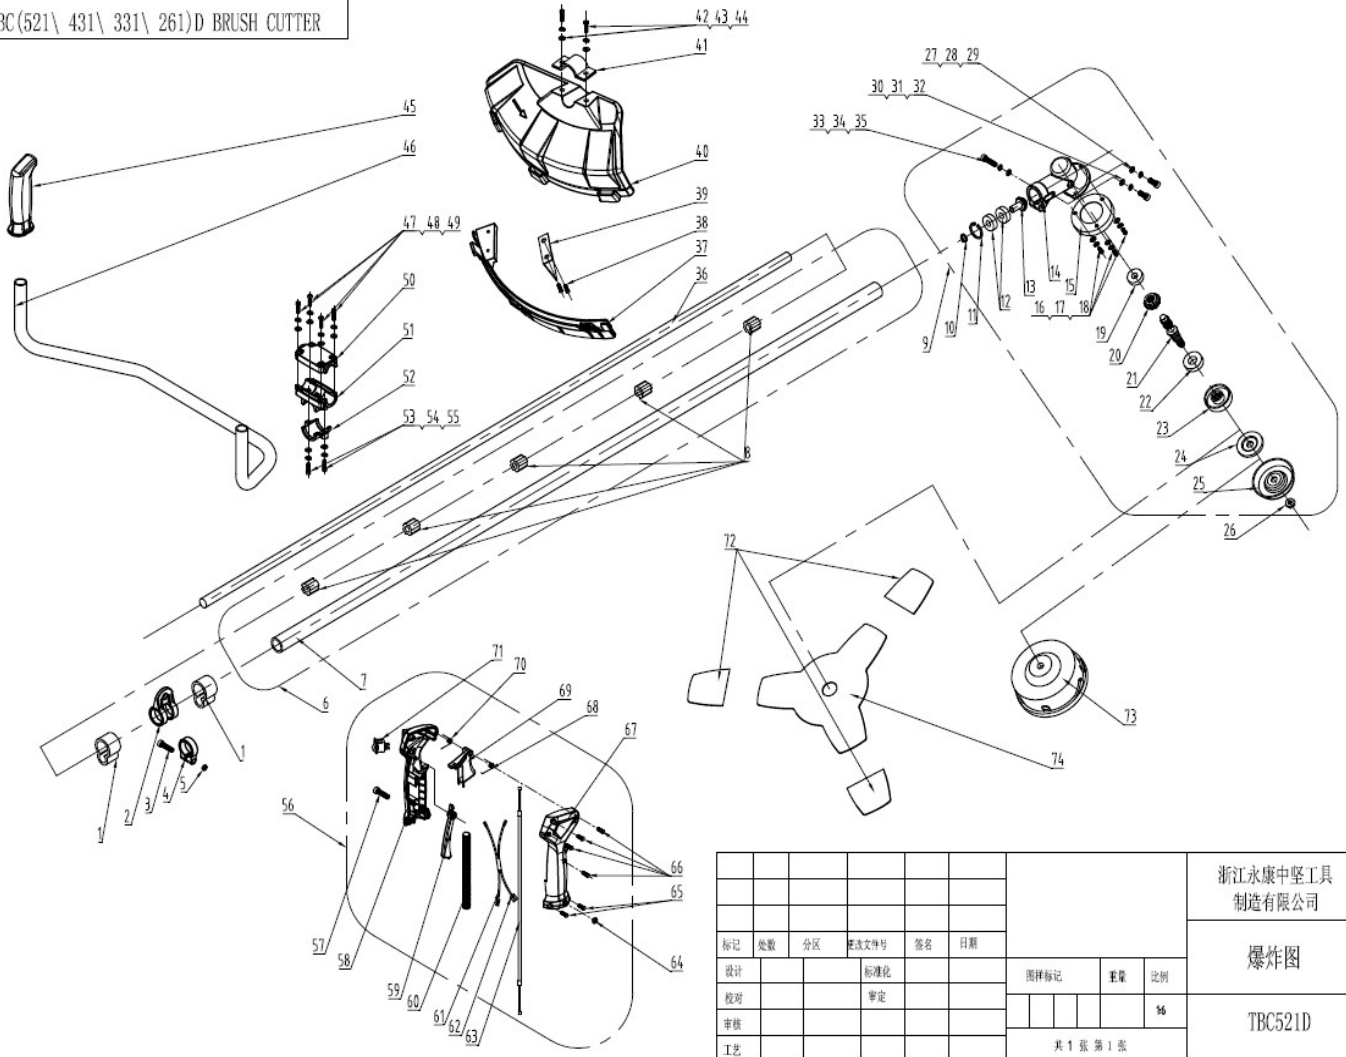

# TBC521D BASIC UNIT

TBC(521\ 431\ 331\ 261)D BRUSH CUTTER

						浙江永康中坚工具 制造有限公司		
						爆炸图		
						TBC521D		
						共 1 张 第 1 张		

NO.	Part No.	DESCRIPTION (EN)	Qty
1	TBC431D.02.00-3	wire hold	2
2	TBC430D.03.02-00	harness clamp assembly	1
3	GB/T70.1	screw M5x16	1
4	TBC430D.03.00-2	clamp	1
5	GB/T6170	nut M5	1
6	TBC430D.03.01-00	straight shaft assembly	1
7	TBC430D.03.01-1	AL tubing	1
8	TBC430D.03.04-00	rubber	5
9	TBC431D.04.00-00	gear box assembly	1
10	GB/T894.1	circlip 10	1
11	GB/T893.1	circlip 26	1
12	GB/T276	ball bearing 6000-2z	2

# TBC521D ENGINE UNIT

1E44F-6A GASOLINE ENGINE

				浙江中策科技股份有限公司	
				有限公司	
				爆炸图	
				1E44F-6A	
				第 1 页 共 1 页	

NO.	Part No.	DESCRIPTION (EN)	Qty
1	GB/T70. 1	screw M5x20	4
2	GB/T93	lock washer 5	4
3	GB/T97. 1	plate washer 5	4
4	YD62. 02. 00-3	start grip	1
5	YD25. 02. 01-2	eyelet	1
6	TBC431D. 01. 12. 02-00	start housing	1
7	TBC431D. 01. 12. 00-00	start assembly	1
8	TBC430D. 01. 12. 00-2	start rope	1
9	TBC430D. 01. 12. 00-4	coil spring	1
10	TBC431D. 01. 12. 00-3	start pulley	1
11	TBC430D. 01. 12. 00-5	spring. Start	1
12	TBC431D. 01. 12. 00-6	ratchet wheel	1
13	GB/T9074. 19	ST screw 4. 8x13	1
14	TBC430D. 01. 00. 00-6	starter gasket	1